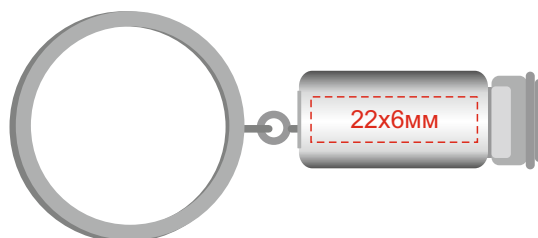

Арт.709014

гравировка серебро

нанесение возможно
с двух сторон

шильд спектрум 95x55мм