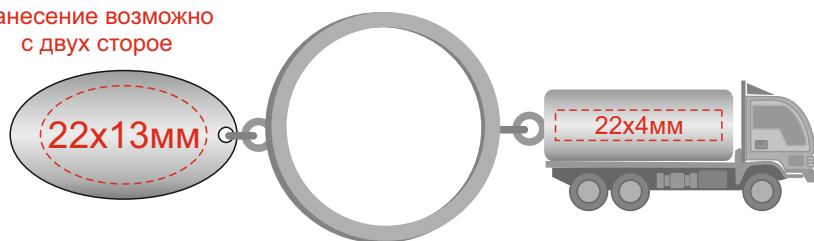

Арт.709014

гравировка серебро

нанесение возможно
с двух сторон

шильд спектрум 95x55мм