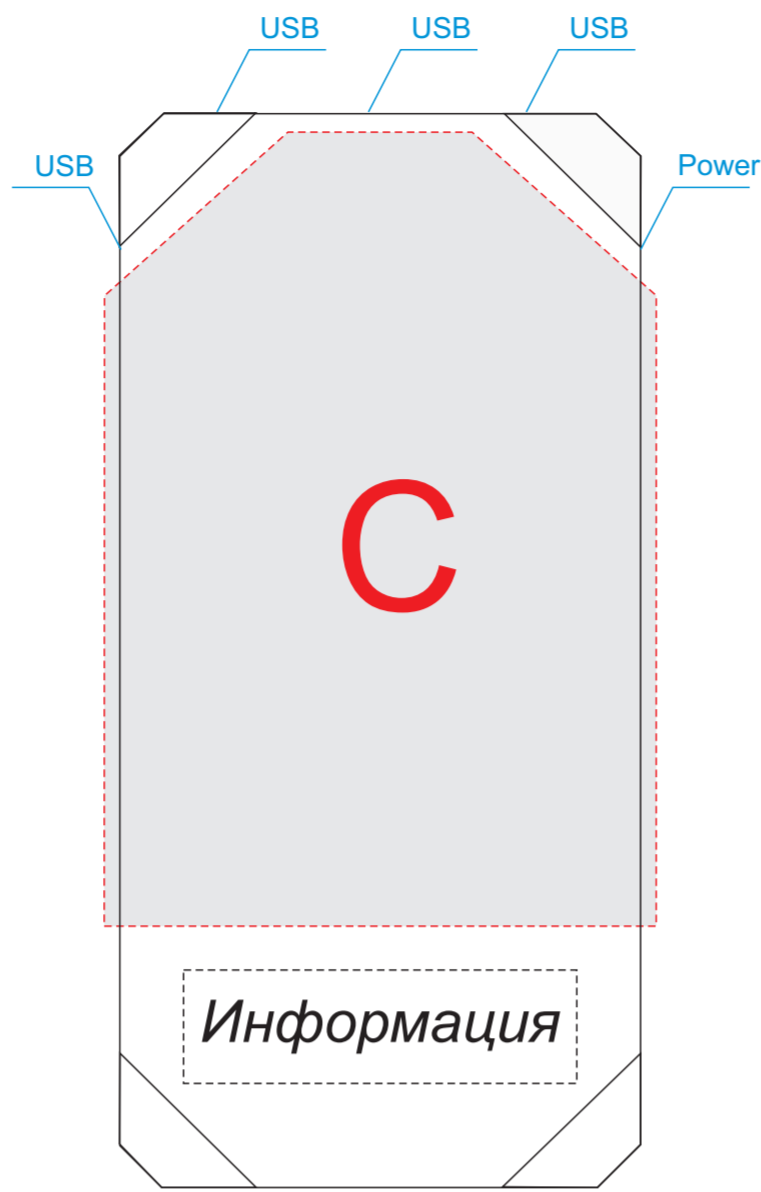

лицо

оборот

Нанесение возможно с двух сторон

A	Вид нанесения	Макс площадь (Ш*В)
	Уф печать	30x10мм
B	Вид нанесения	Макс площадь (Ш*В)
	Уф печать навывлет	73x105мм

C	Вид нанесения	Макс площадь (Ш*В)
	Уф печать навывлет	73x105мм
D	Вид нанесения	Макс площадь (Ш*В)
	Тармотрансфер	70x120мм