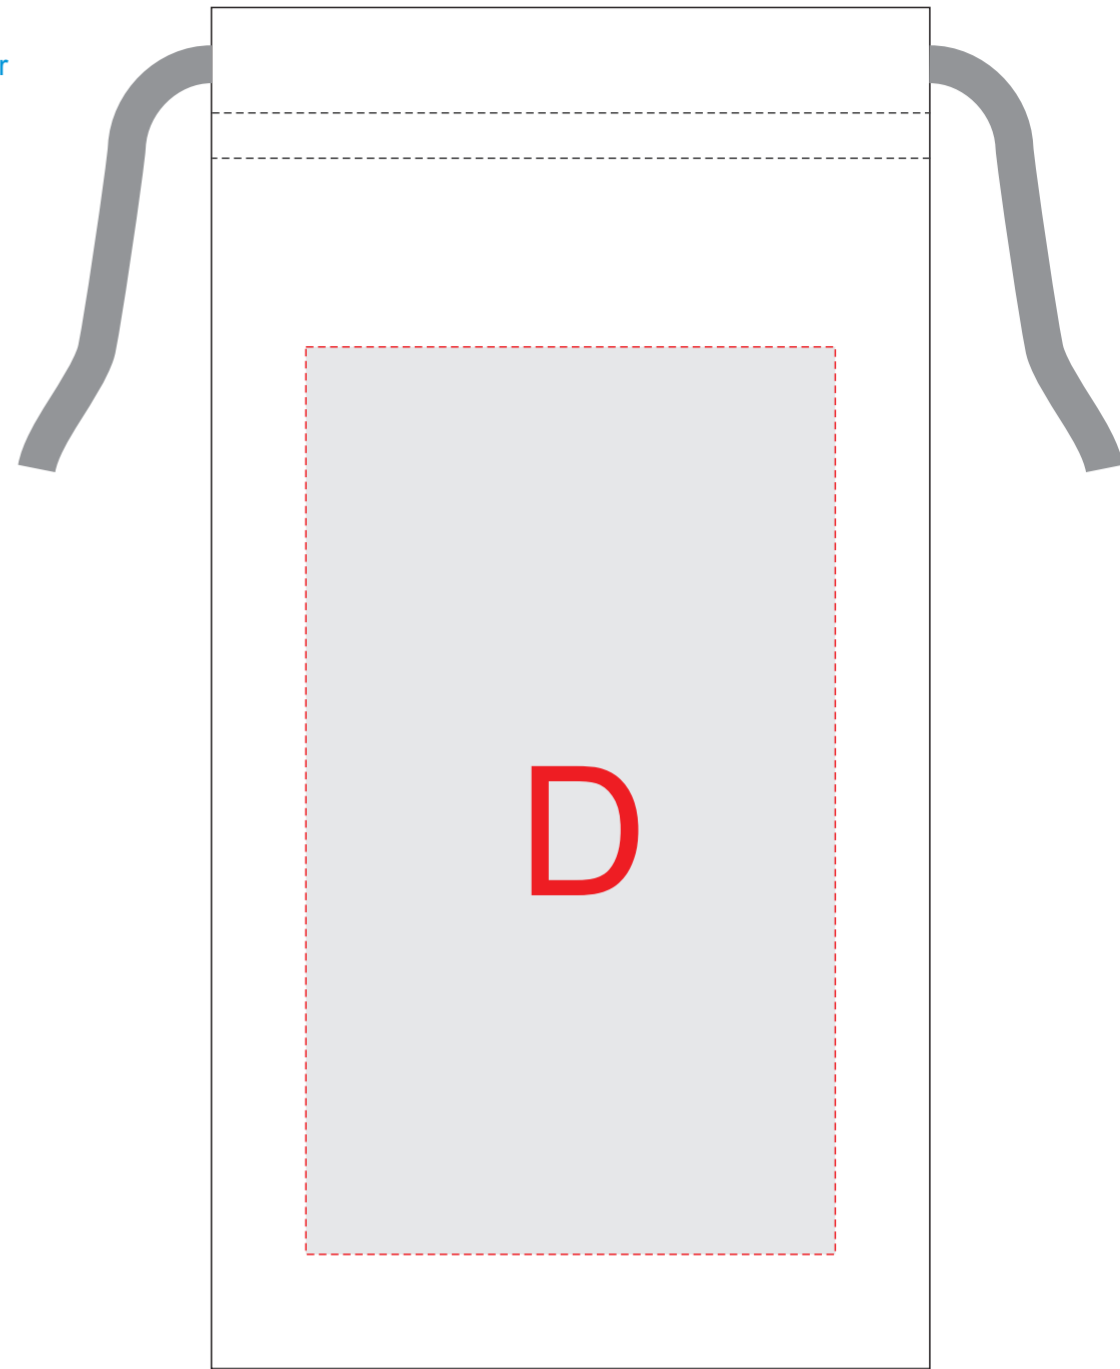

лицо

оборот

Нанесение возможно с двух сторон

A	Вид нанесения	Макс площадь (Ш*В)
	Уф печать	30x10мм
B	Вид нанесения	Макс площадь (Ш*В)
	Уф печать навывлет	73x105мм

C	Вид нанесения	Макс площадь (Ш*В)
	Уф печать навывлет	73x105мм
D	Вид нанесения	Макс площадь (Ш*В)
	Тармотрансфер	70x120мм