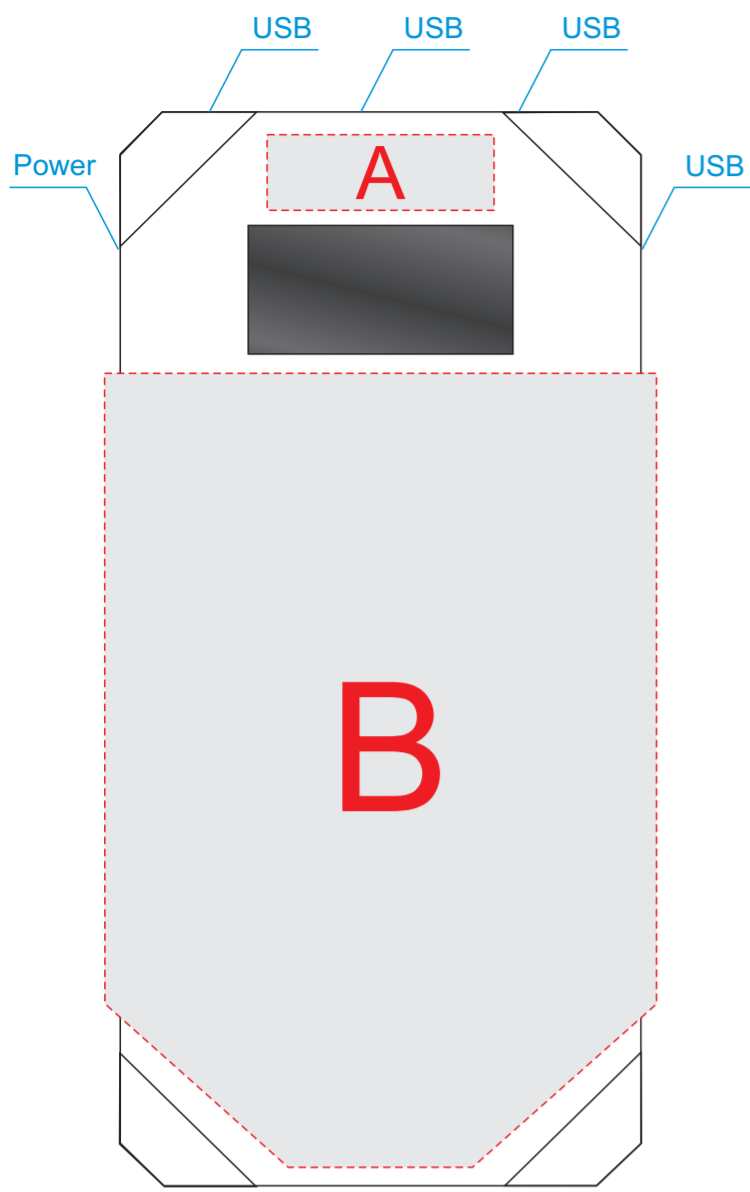

лицо

оборот

Нанесение возможно с двух сторон

A	Вид нанесения	Макс площадь (Ш*В)
	Уф печать	30x10мм
B	Вид нанесения	Макс площадь (Ш*В)
	Уф печать навывлет	73x105мм

C	Вид нанесения	Макс площадь (Ш*В)
	Уф печать навывлет	73x105мм
D	Вид нанесения	Макс площадь (Ш*В)
	Тармотрансфер	70x120мм