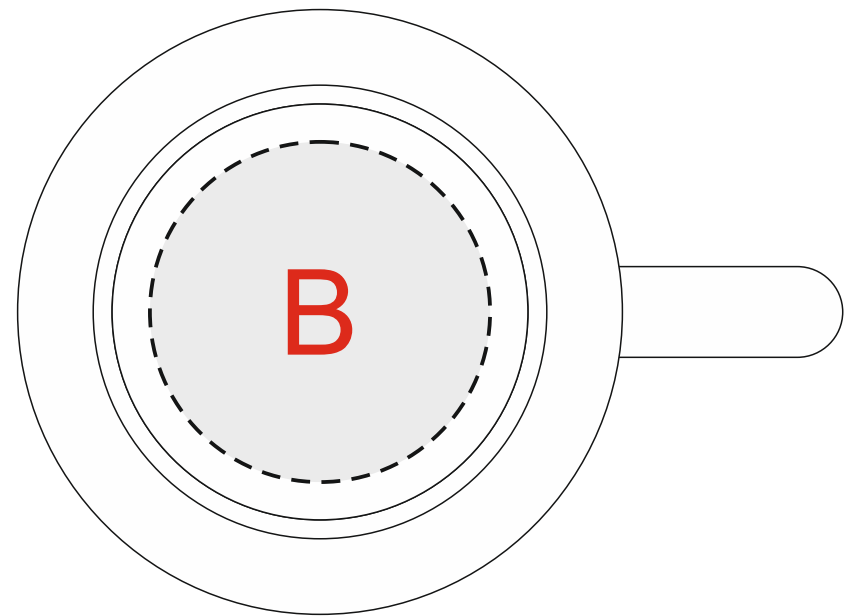

Арт. 82150

Гравировка серебро

Дно кружки

Круговая гравировка 210x23мм

A	Вид нанесения	Макс площадь (Ш*В)
	Гравировка(CO ₂)	30x23мм
	Гравировка XL(CO ₂)	63x20мм
	Круговая гравировка (CO ₂)	210x23мм
B	Вид нанесения	Макс площадь (Ш*В)
	Гравировка (CO ₂)	45x45мм