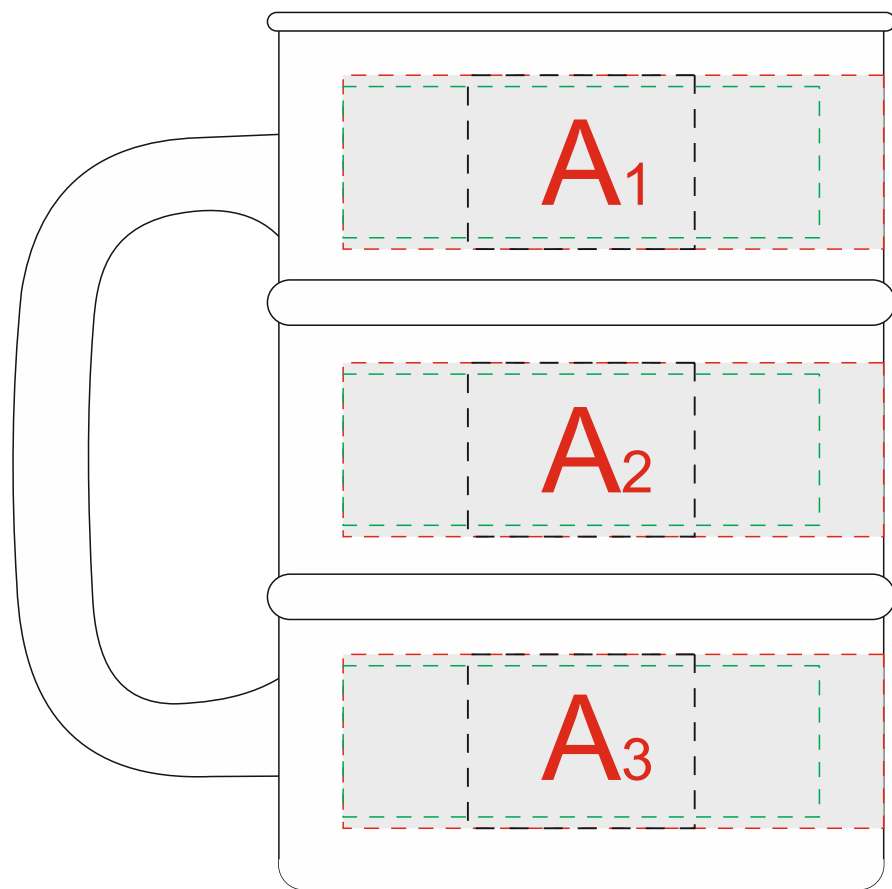

Арт. 82150

Гравировка серебро

Дно кружки

Круговая гравировка 210x23мм

A	Вид нанесения	Макс площадь (Ш*В)
	Гравировка(CO ₂)	30x23мм
	Гравировка XL(CO ₂)	63x20мм
	Круговая гравировка (CO ₂)	210x23мм
B	Вид нанесения	Макс площадь (Ш*В)
	Гравировка (CO ₂)	45x45мм