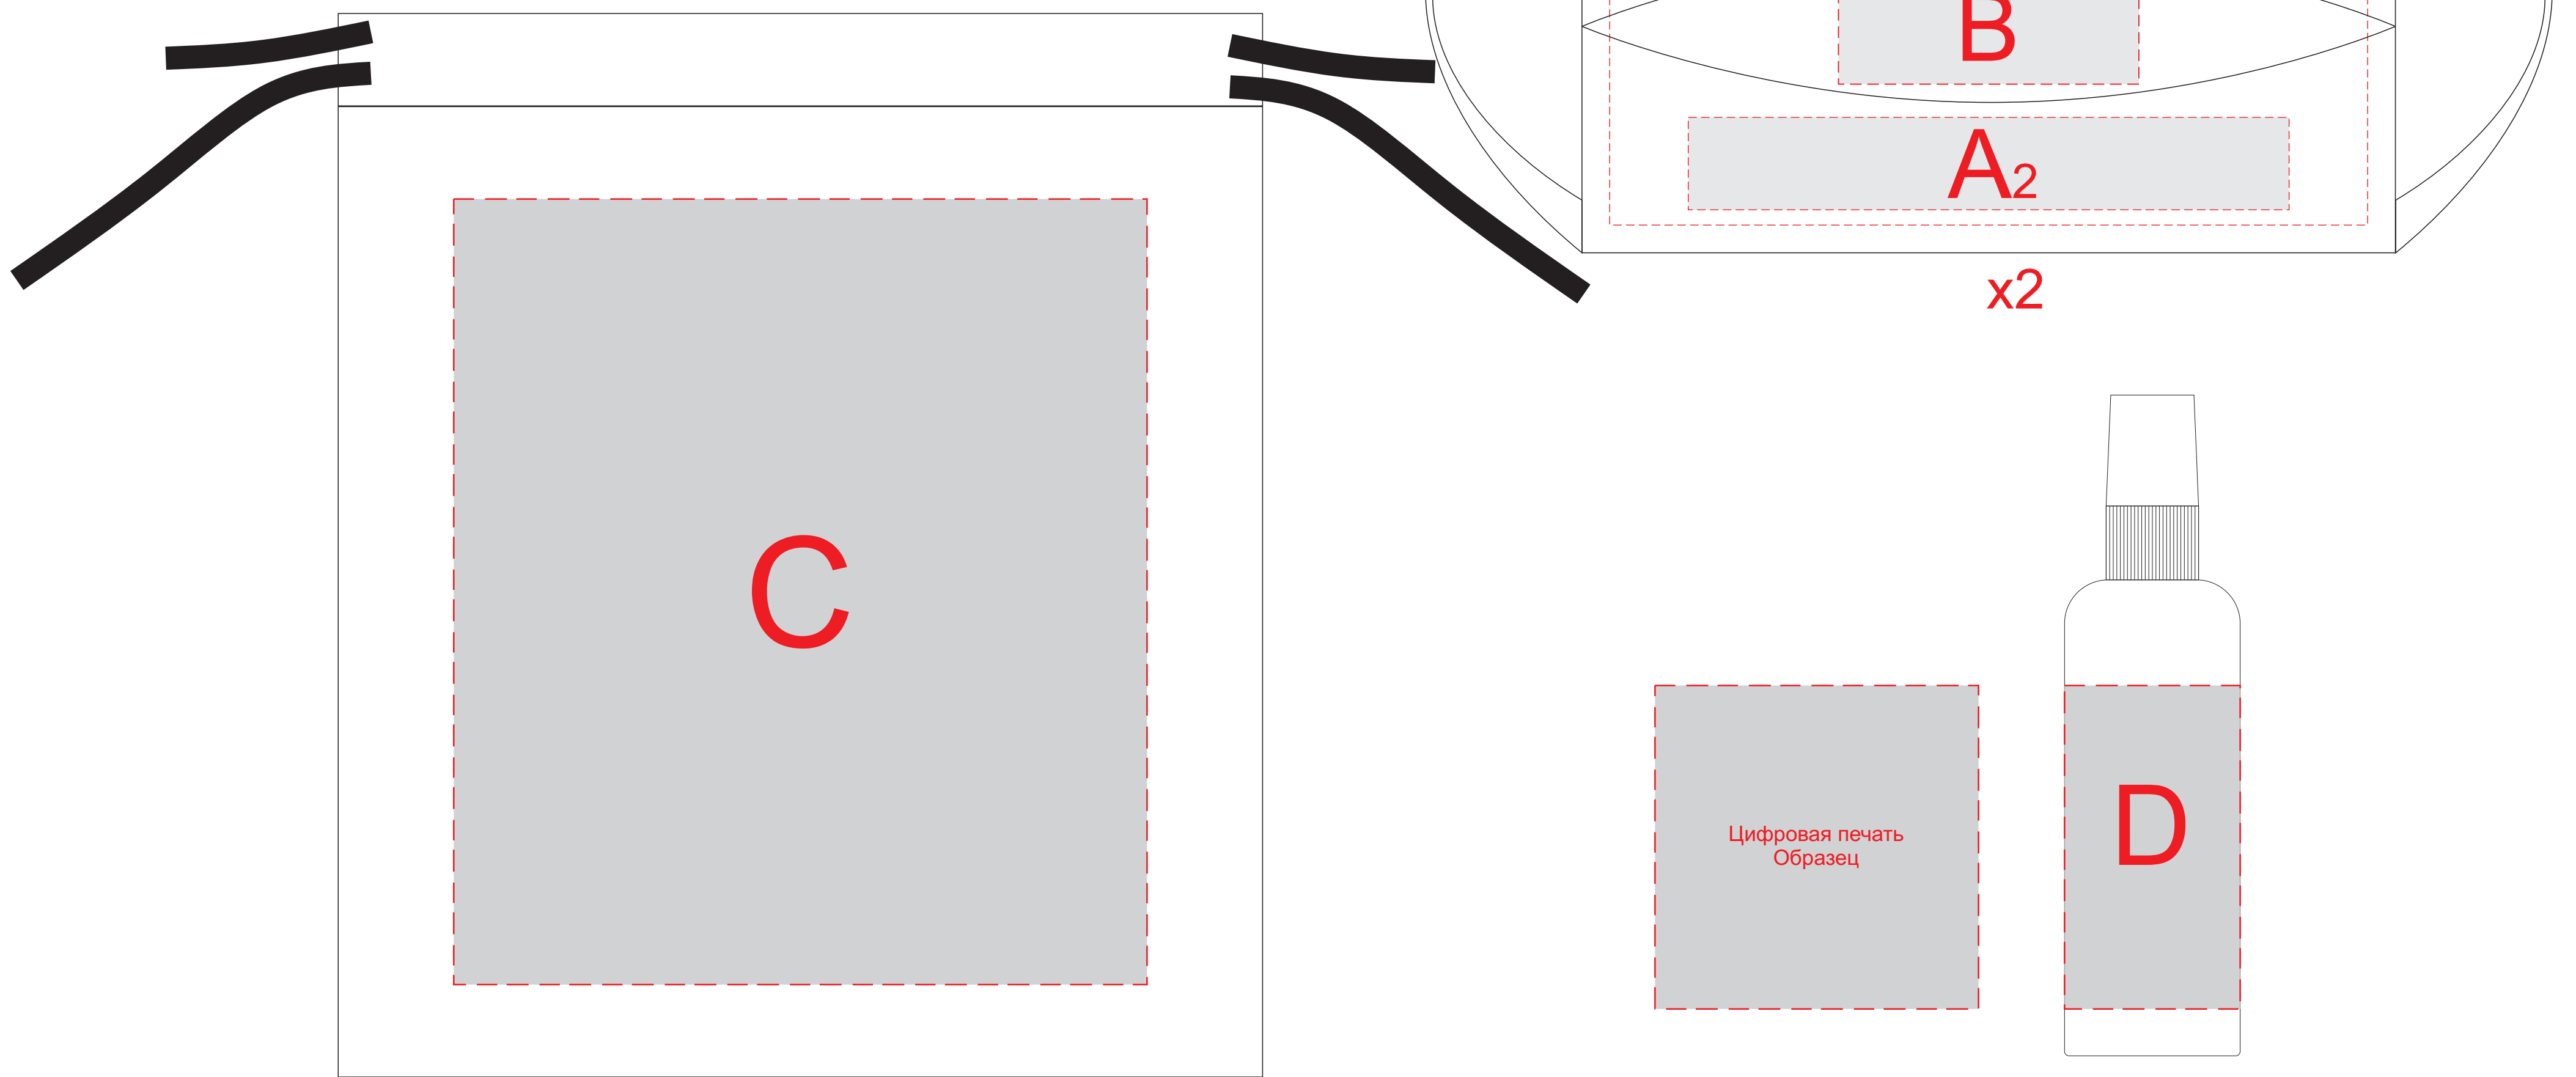

Нанесение возможно с двух сторон

<b>A</b>	<b>Вид нанесения</b>	<b>Макс площадь (Ш*В)</b>
	Термотрансфер	130x20мм
<b>B</b>	<b>Вид нанесения</b>	<b>Макс площадь (Ш*В)</b>
	Термотрансфер	65x25мм
<b>C</b>	<b>Вид нанесения</b>	<b>Макс площадь (Ш*В)</b>
	Термотрансфер	150x170мм
<b>D</b>	<b>Вид нанесения</b>	<b>Макс площадь (Ш*В)</b>
	Цифровая печать	70x70мм