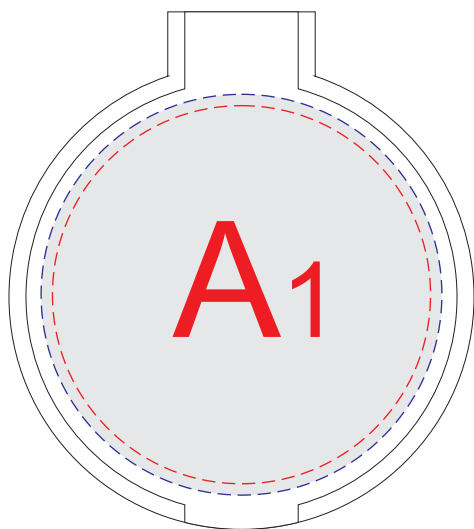

Арт. 765900,763201,763222

вид сверху (крышка)

вид снизу

A	Вид нанесения	Макс площадь (Ш*В)
	Тампопечать	50x50мм
Уф печать	53x53мм	