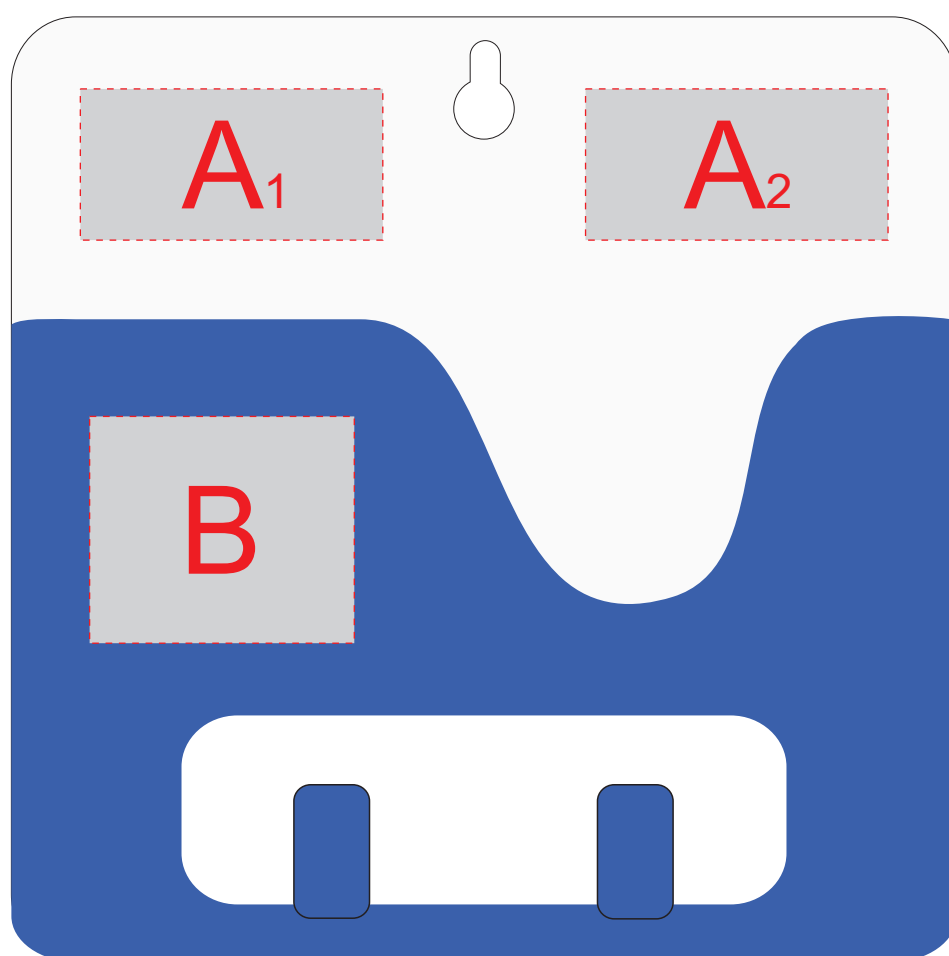

Арт. 629512

A	Вид нанесения	Макс площадь (Ш*В)
	Тампопечать	40x20мм

B	Вид нанесения	Макс площадь (Ш*В)
	Тампопечать	35x30мм