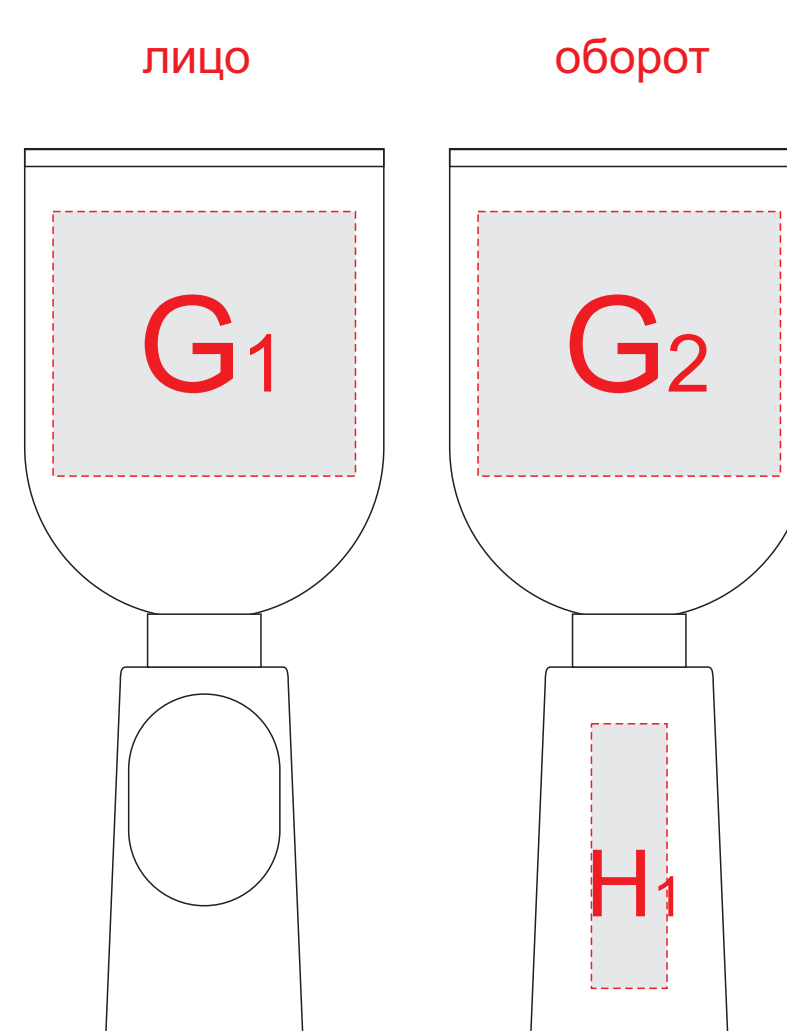

вид сверху

вид снизу

менажица, вид снизу

подставка, вид сзади

подставка, вид сбоку

лопатка для мягких сыров

нож листовидный

штопор, сторона 1

штопор, сторона 2

кольцо, вид сбоку

Внимание! Гравировка на дереве может быть неоднородной из-за свойств структуры материала. Рекомендуем делать контурную гравировку.

A	Вид нанесения	Макс площадь (Ш*В)
	Гравировка	150x150мм
B	Вид нанесения	Макс площадь (Ш*В)
	Гравировка	150x150мм
C	Вид нанесения	Макс площадь (Ш*В)
	Гравировка	50x50мм
D	Вид нанесения	Макс площадь (Ш*В)
	Тампопечать	25x25мм
E	Вид нанесения	Макс площадь (Ш*В)
	Гравировка	90x55мм

F	Вид нанесения	Макс площадь (Ш*В)
	Гравировка	40x55мм
G	Вид нанесения	Макс площадь (Ш*В)
	Гравировка	40x35мм
H	Вид нанесения	Макс площадь (Ш*В)
	Гравировка	10x35мм
I	Вид нанесения	Макс площадь (Ш*В)
	Гравировка	50x8,5мм
J	Вид нанесения	Макс площадь (Ш*В)
	Гравировка	15x11мм

менажица, вид снизу

подставка, вид сзади

вид снизу

вид снизу

кольцо, вид сбоку

нож, сторона 1