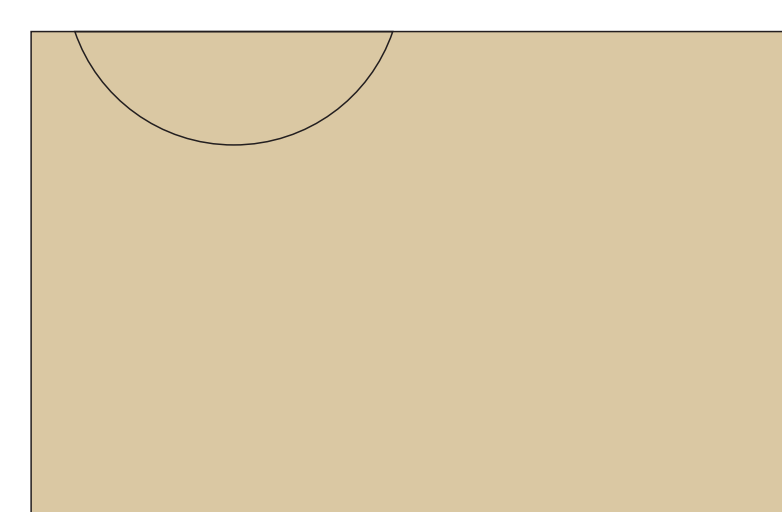

вид сверху

вид снизу

менажица, вид снизу

подставка, вид сзади

подставка, вид сбоку

лопатка для мягких сыров

нож листовидный

штопор, сторона 1

штопор, сторона 2

кольцо, вид сбоку

Внимание! Гравировка на дереве может быть неоднородной из-за свойств структуры материала. Рекомендуем делать контурную гравировку.

A	Вид нанесения	Макс площадь (Ш*В)
	Гравировка	150x150мм
B	Вид нанесения	Макс площадь (Ш*В)
	Гравировка	150x150мм
C	Вид нанесения	Макс площадь (Ш*В)
	Гравировка	50x50мм
D	Вид нанесения	Макс площадь (Ш*В)
	Тампопечать	25x25мм
E	Вид нанесения	Макс площадь (Ш*В)
	Гравировка	90x55мм

менажица, вид снизу

подставка, вид сзади

вид снизу

вид снизу

кольцо, вид сбоку

нож, сторона 1