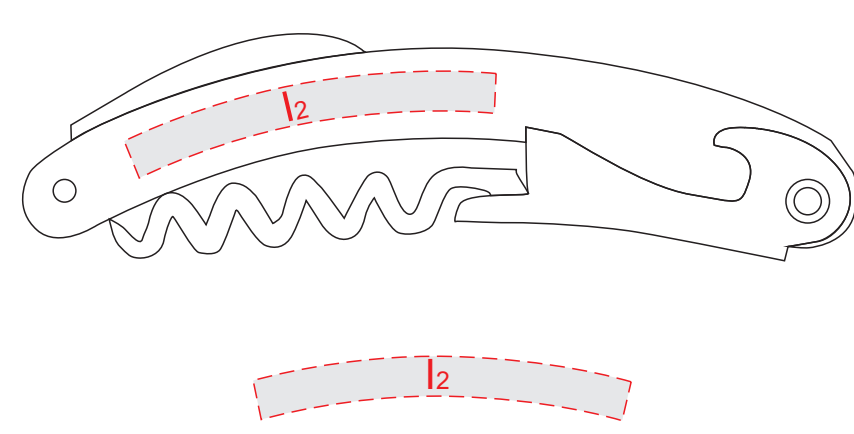

вид сверху

вид снизу

менажица, вид снизу

подставка, вид сзади

подставка, вид сбоку

лопатка для мягких сыров

нож листовидный

штопор, сторона 1

штопор, сторона 2

кольцо, вид сбоку

Внимание! Гравировка на дереве может быть неоднородной из-за свойств структуры материала. Рекомендуем делать контурную гравировку.

A	Вид нанесения	Макс площадь (Ш*В)
	Гравировка	150x150мм
B	Вид нанесения	Макс площадь (Ш*В)
	Гравировка	150x150мм
C	Вид нанесения	Макс площадь (Ш*В)
	Гравировка	50x50мм
D	Вид нанесения	Макс площадь (Ш*В)
	Тампопечать	25x25мм
E	Вид нанесения	Макс площадь (Ш*В)
	Гравировка	90x55мм

менажица, вид снизу

подставка, вид сзади

вид снизу

вид снизу

кольцо, вид сбоку

нож, сторона 1