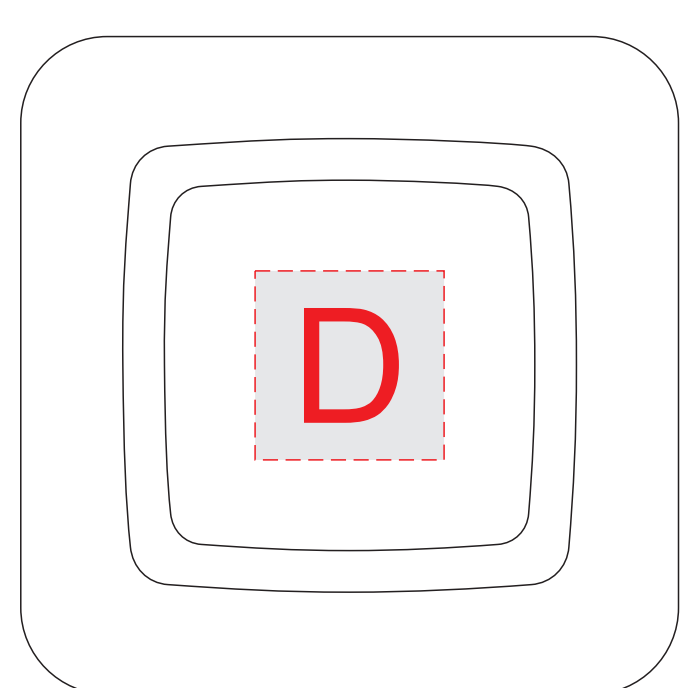

вид сверху

вид снизу

менажица, вид снизу

подставка, вид сзади

подставка, вид сбоку

лопатка для мягких сыров

нож листовидный

штопор, сторона 1

штопор, сторона 2

кольцо, вид сбоку

Внимание! Гравировка на дереве может быть неоднородной из-за свойств структуры материала. Рекомендуем делать контурную гравировку.

A	Вид нанесения	Макс площадь (Ш*В)
	Гравировка	150x150мм
B	Вид нанесения	Макс площадь (Ш*В)
	Гравировка	150x150мм
C	Вид нанесения	Макс площадь (Ш*В)
	Гравировка	50x50мм
D	Вид нанесения	Макс площадь (Ш*В)
	Тампопечать	25x25мм
E	Вид нанесения	Макс площадь (Ш*В)
	Гравировка	90x55мм

менажица, вид снизу

подставка, вид сзади

вид снизу

вид снизу

кольцо, вид сбоку

нож, сторона 1