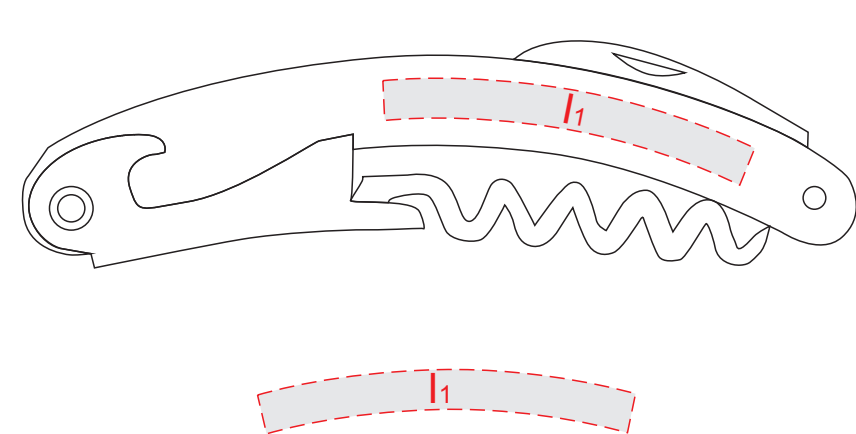

вид сверху

вид снизу

менажица, вид снизу

подставка, вид сзади

подставка, вид сбоку

лопатка для мягких сыров

нож листовидный

штопор, сторона 1

штопор, сторона 2

кольцо, вид сбоку

Внимание! Гравировка на дереве может быть неоднородной из-за свойств структуры материала. Рекомендуем делать контурную гравировку.

A	Вид нанесения	Макс площадь (Ш*В)
	Гравировка	150x150мм
B	Вид нанесения	Макс площадь (Ш*В)
	Гравировка	150x150мм
C	Вид нанесения	Макс площадь (Ш*В)
	Гравировка	50x50мм
D	Вид нанесения	Макс площадь (Ш*В)
	Тампопечать	25x25мм
E	Вид нанесения	Макс площадь (Ш*В)
	Гравировка	90x55мм

менажица, вид снизу

подставка, вид сзади

вид снизу

вид снизу

кольцо, вид сбоку

нож, сторона 1