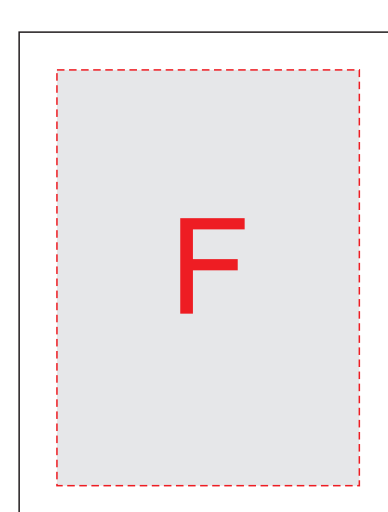

вид сверху

вид снизу

менажица, вид снизу

подставка, вид сзади

подставка, вид сбоку

лопатка для мягких сыров

нож листовидный

штопор, сторона 1

штопор, сторона 2

кольцо, вид сбоку

Внимание! Гравировка на дереве может быть неоднородной из-за свойств структуры материала. Рекомендуем делать контурную гравировку.

A	Вид нанесения	Макс площадь (Ш*В)
	Гравировка	150x150мм
B	Вид нанесения	Макс площадь (Ш*В)
	Гравировка	150x150мм
C	Вид нанесения	Макс площадь (Ш*В)
	Гравировка	50x50мм
D	Вид нанесения	Макс площадь (Ш*В)
	Тампопечать	25x25мм
E	Вид нанесения	Макс площадь (Ш*В)
	Гравировка	90x55мм

F	Вид нанесения	Макс площадь (Ш*В)
	Гравировка	40x55мм
G	Вид нанесения	Макс площадь (Ш*В)
	Гравировка	40x35мм
H	Вид нанесения	Макс площадь (Ш*В)
	Гравировка	10x35мм
I	Вид нанесения	Макс площадь (Ш*В)
	Гравировка	50x8,5мм
J	Вид нанесения	Макс площадь (Ш*В)
	Гравировка	15x11мм