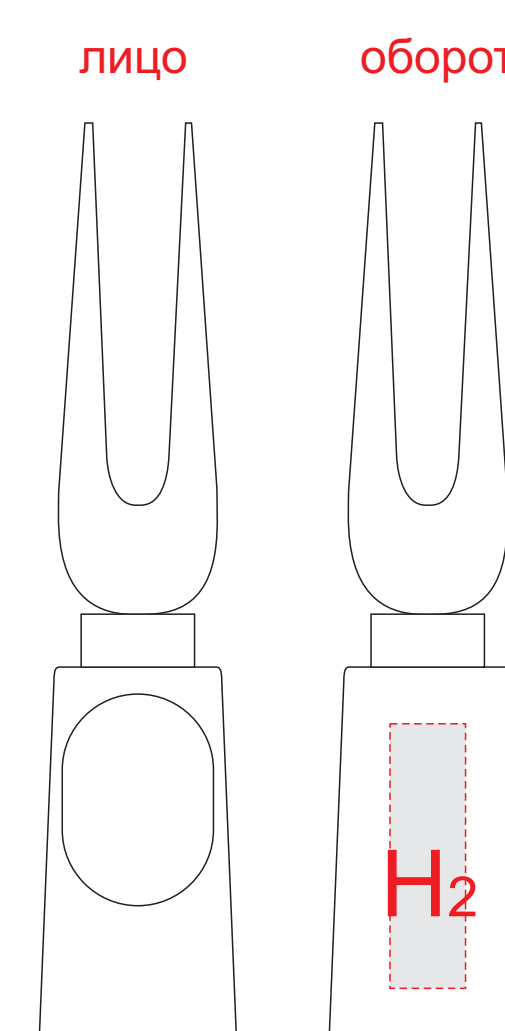

вид сверху

вид снизу

менажица, вид снизу

подставка, вид сзади

подставка, вид сбоку

лопатка для мягких сыров

нож листовидный

штопор, сторона 1

штопор, сторона 2

кольцо, вид сбоку

Внимание! Гравировка на дереве может быть неоднородной из-за свойств структуры материала. Рекомендуем делать контурную гравировку.

A	Вид нанесения	Макс площадь (Ш*В)
	Гравировка	150x150мм
B	Вид нанесения	Макс площадь (Ш*В)
	Гравировка	150x150мм
C	Вид нанесения	Макс площадь (Ш*В)
	Гравировка	50x50мм
D	Вид нанесения	Макс площадь (Ш*В)
	Тампопечать	25x25мм
E	Вид нанесения	Макс площадь (Ш*В)
	Гравировка	90x55мм

F	Вид нанесения	Макс площадь (Ш*В)
	Гравировка	40x55мм
G	Вид нанесения	Макс площадь (Ш*В)
	Гравировка	40x35мм
H	Вид нанесения	Макс площадь (Ш*В)
	Гравировка	10x35мм
I	Вид нанесения	Макс площадь (Ш*В)
	Гравировка	50x8,5мм
J	Вид нанесения	Макс площадь (Ш*В)
	Гравировка	15x11мм

менажица, вид снизу

подставка, вид сзади

вид снизу

вид снизу

кольцо, вид сбоку

нож, сторона 1