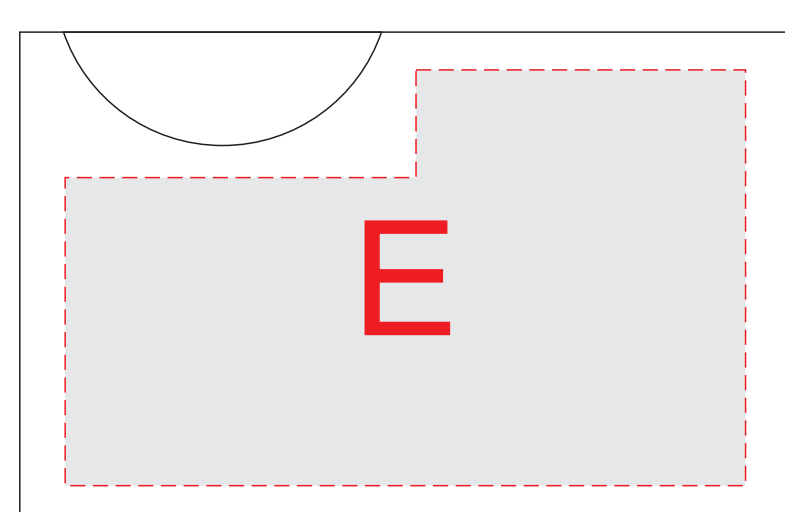

вид сверху

вид снизу

менажица, вид снизу

подставка, вид сзади

подставка, вид сбоку

лопатка для мягких сыров

нож листовидный

штопор, сторона 1

штопор, сторона 2

кольцо, вид сбоку

Внимание! Гравировка на дереве может быть неоднородной из-за свойств структуры материала. Рекомендуем делать контурную гравировку.

A	Вид нанесения	Макс площадь (Ш*В)
	Гравировка	150x150мм
B	Вид нанесения	Макс площадь (Ш*В)
	Гравировка	150x150мм
C	Вид нанесения	Макс площадь (Ш*В)
	Гравировка	50x50мм
D	Вид нанесения	Макс площадь (Ш*В)
	Тампопечать	25x25мм
E	Вид нанесения	Макс площадь (Ш*В)
	Гравировка	90x55мм

F	Вид нанесения	Макс площадь (Ш*В)
	Гравировка	40x55мм
G	Вид нанесения	Макс площадь (Ш*В)
	Гравировка	40x35мм
H	Вид нанесения	Макс площадь (Ш*В)
	Гравировка	10x35мм
I	Вид нанесения	Макс площадь (Ш*В)
	Гравировка	50x8,5мм
J	Вид нанесения	Макс площадь (Ш*В)
	Гравировка	15x11мм

менажица, вид снизу

подставка, вид сзади

вид снизу

вид снизу

кольцо, вид сбоку

нож, сторона 1