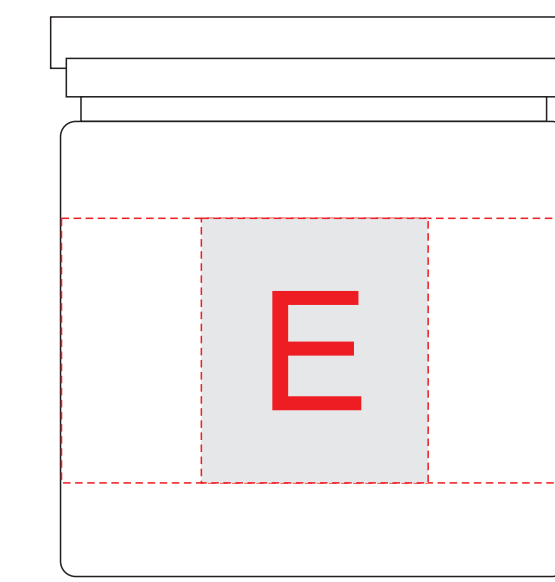

Арт. 700346.01

Плед

Масштаб 1:4

Верх коробки

Масштаб 1:2

Миндаль

Общая область для цифровой печати

Печать изображения в стык невозможна

A	Вид нанесения	Макс площадь (Ш*В)
	Тампопечать	40x40мм

B	Вид нанесения	Макс площадь (Ш*В)
	Тампопечать	32x34мм

C	Вид нанесения	Макс площадь (Ш*В)
	Вышивка	250x230мм

D	Вид нанесения	Макс площадь (Ш*В)
	Шильд спектрум	150x150мм
	Металлостикер	170x150мм
	цифровая печать	300x230мм

E	Макс площадь (Ш*В)	
	Цифровая печать	188x35мм
	Тампопечать	30x35мм

F	Вид нанесения	Макс площадь (Ш*В)
	Цифровая печать	60x60мм
	Тампопечать	50x50мм

Масштаб 1:4

Масштаб 1:2