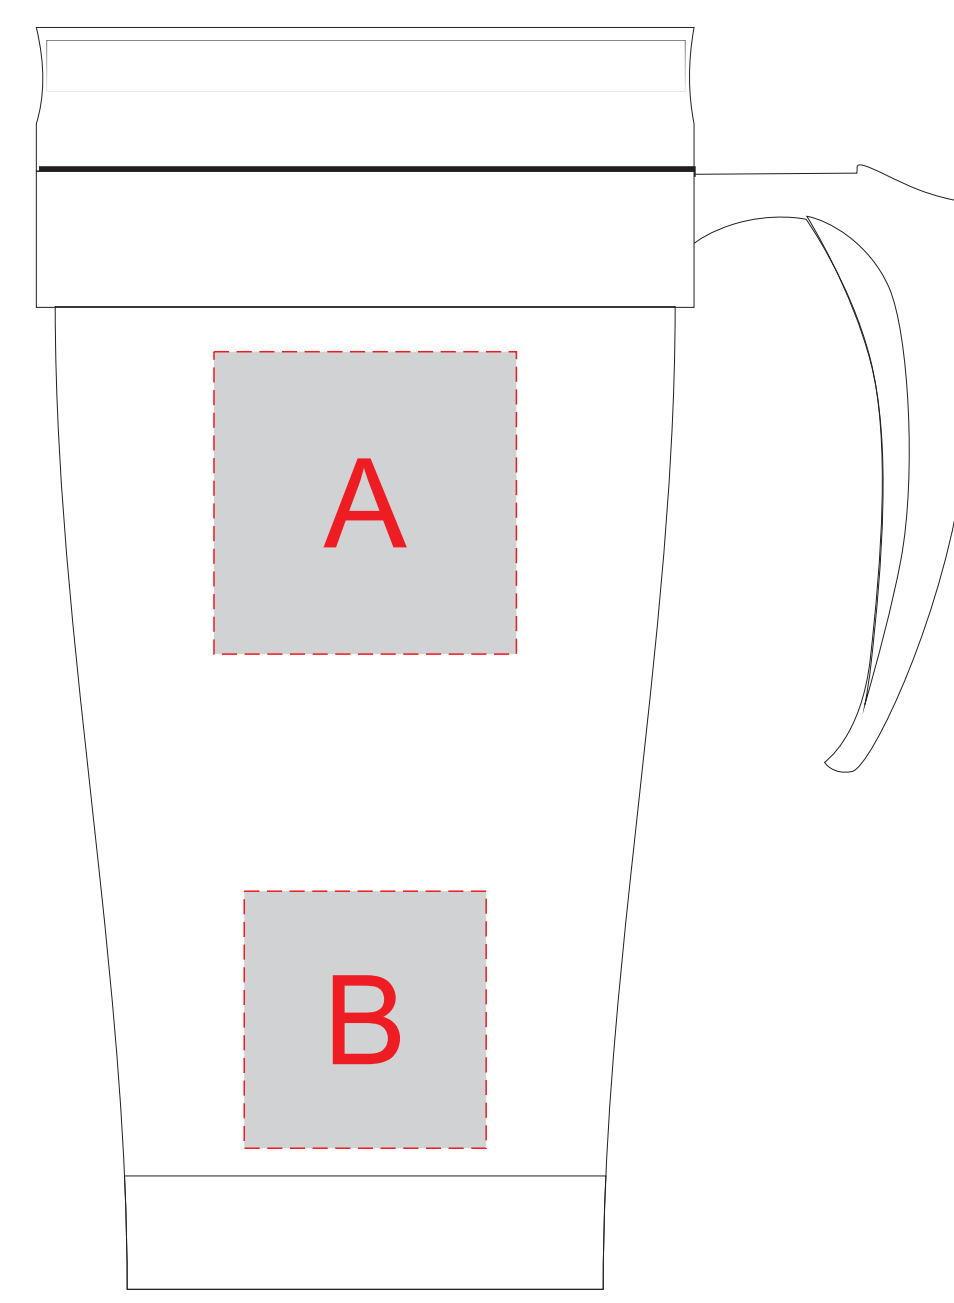

Арт. 700346.01

Плед

Масштаб 1:4

Верх коробки

Масштаб 1:2

Миндаль

Общая область для цифровой печати

Печать изображения в стык невозможна

A	Вид нанесения	Макс площадь (Ш*В)
	Тампопечать	40x40мм

B	Вид нанесения	Макс площадь (Ш*В)
	Тампопечать	32x34мм

C	Вид нанесения	Макс площадь (Ш*В)
	Вышивка	250x230мм

D	Вид нанесения	Макс площадь (Ш*В)
	Шильд спектрум	150x150мм
	Металлостикер	170x150мм
	цифровая печать	300x230мм

E	Макс площадь (Ш*В)	
	Цифровая печать	188x35мм
	Тампопечать	30x35мм

F	Вид нанесения	Макс площадь (Ш*В)
	Цифровая печать	60x60мм
	Тампопечать	50x50мм

Масштаб 1:4

Масштаб 1:2