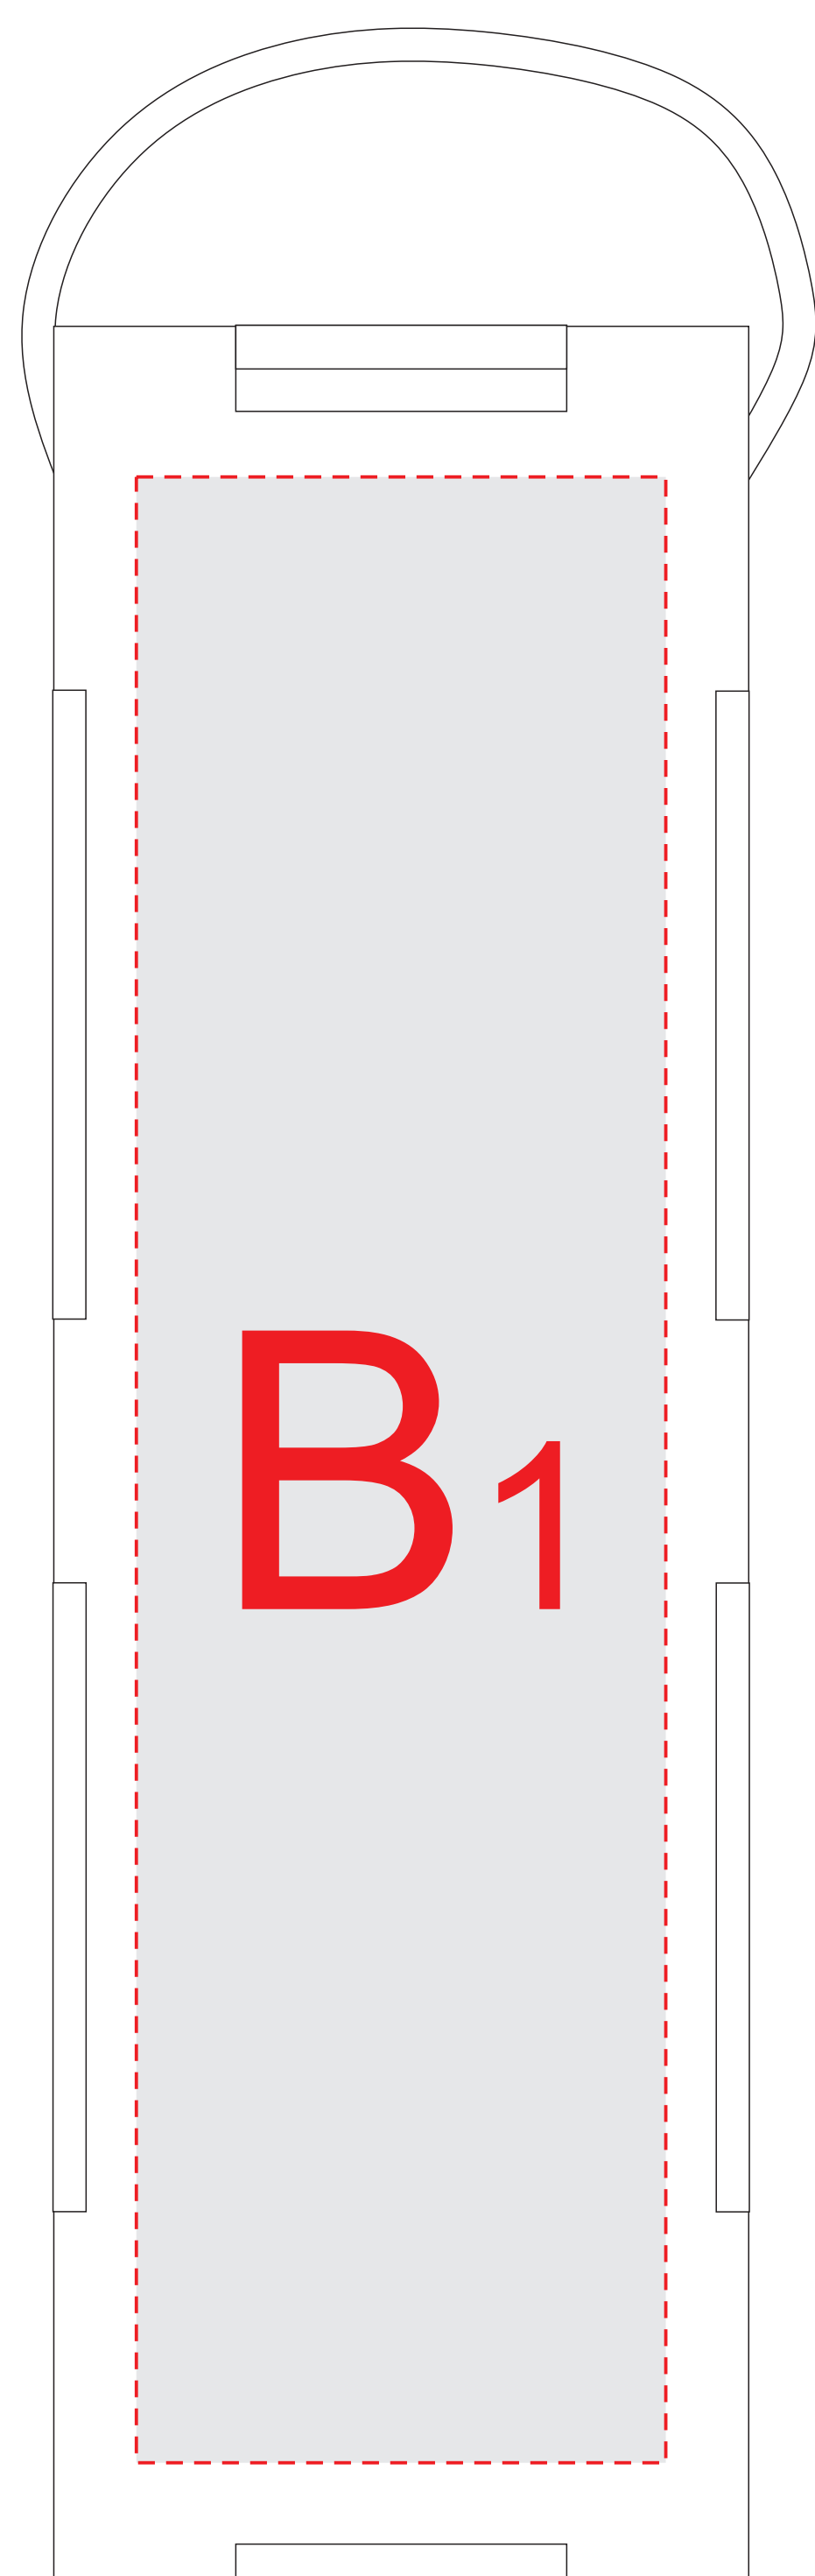

вид слева

вид спереди

вид справа

вид сзади

A	Вид нанесения	Макс площадь (Ш*В)
	Гравировка	80x150мм
	Шильд спектрум	80x150мм
B	Вид нанесения	Макс площадь (Ш*В)
	Гравировка	80x150мм
	Шильд спектрум	80x150мм