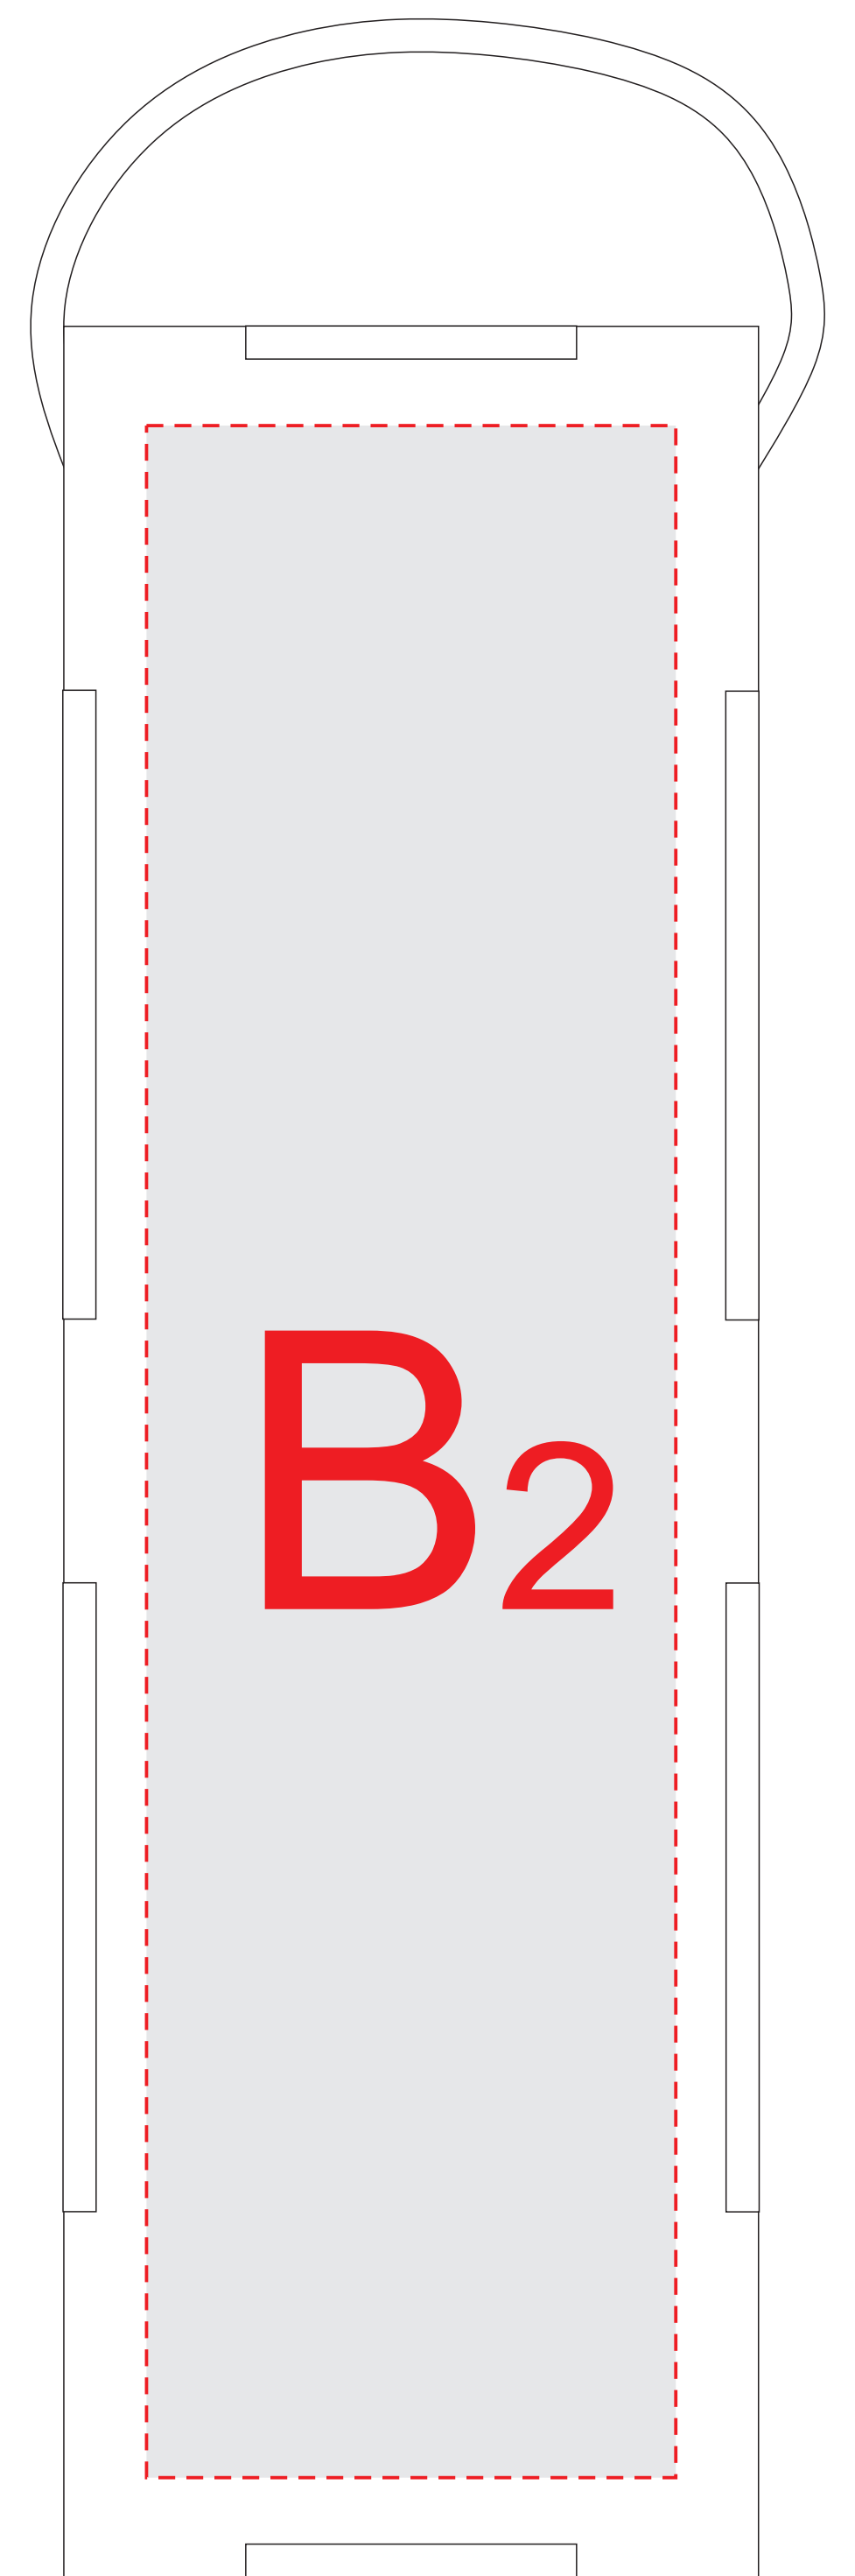

вид слева

вид спереди

вид справа

вид сзади

A	Вид нанесения	Макс площадь (Ш*В)
	Гравировка	80x150мм
	Шильд спектрум	80x150мм
B	Вид нанесения	Макс площадь (Ш*В)
	Гравировка	80x150мм
	Шильд спектрум	80x150мм