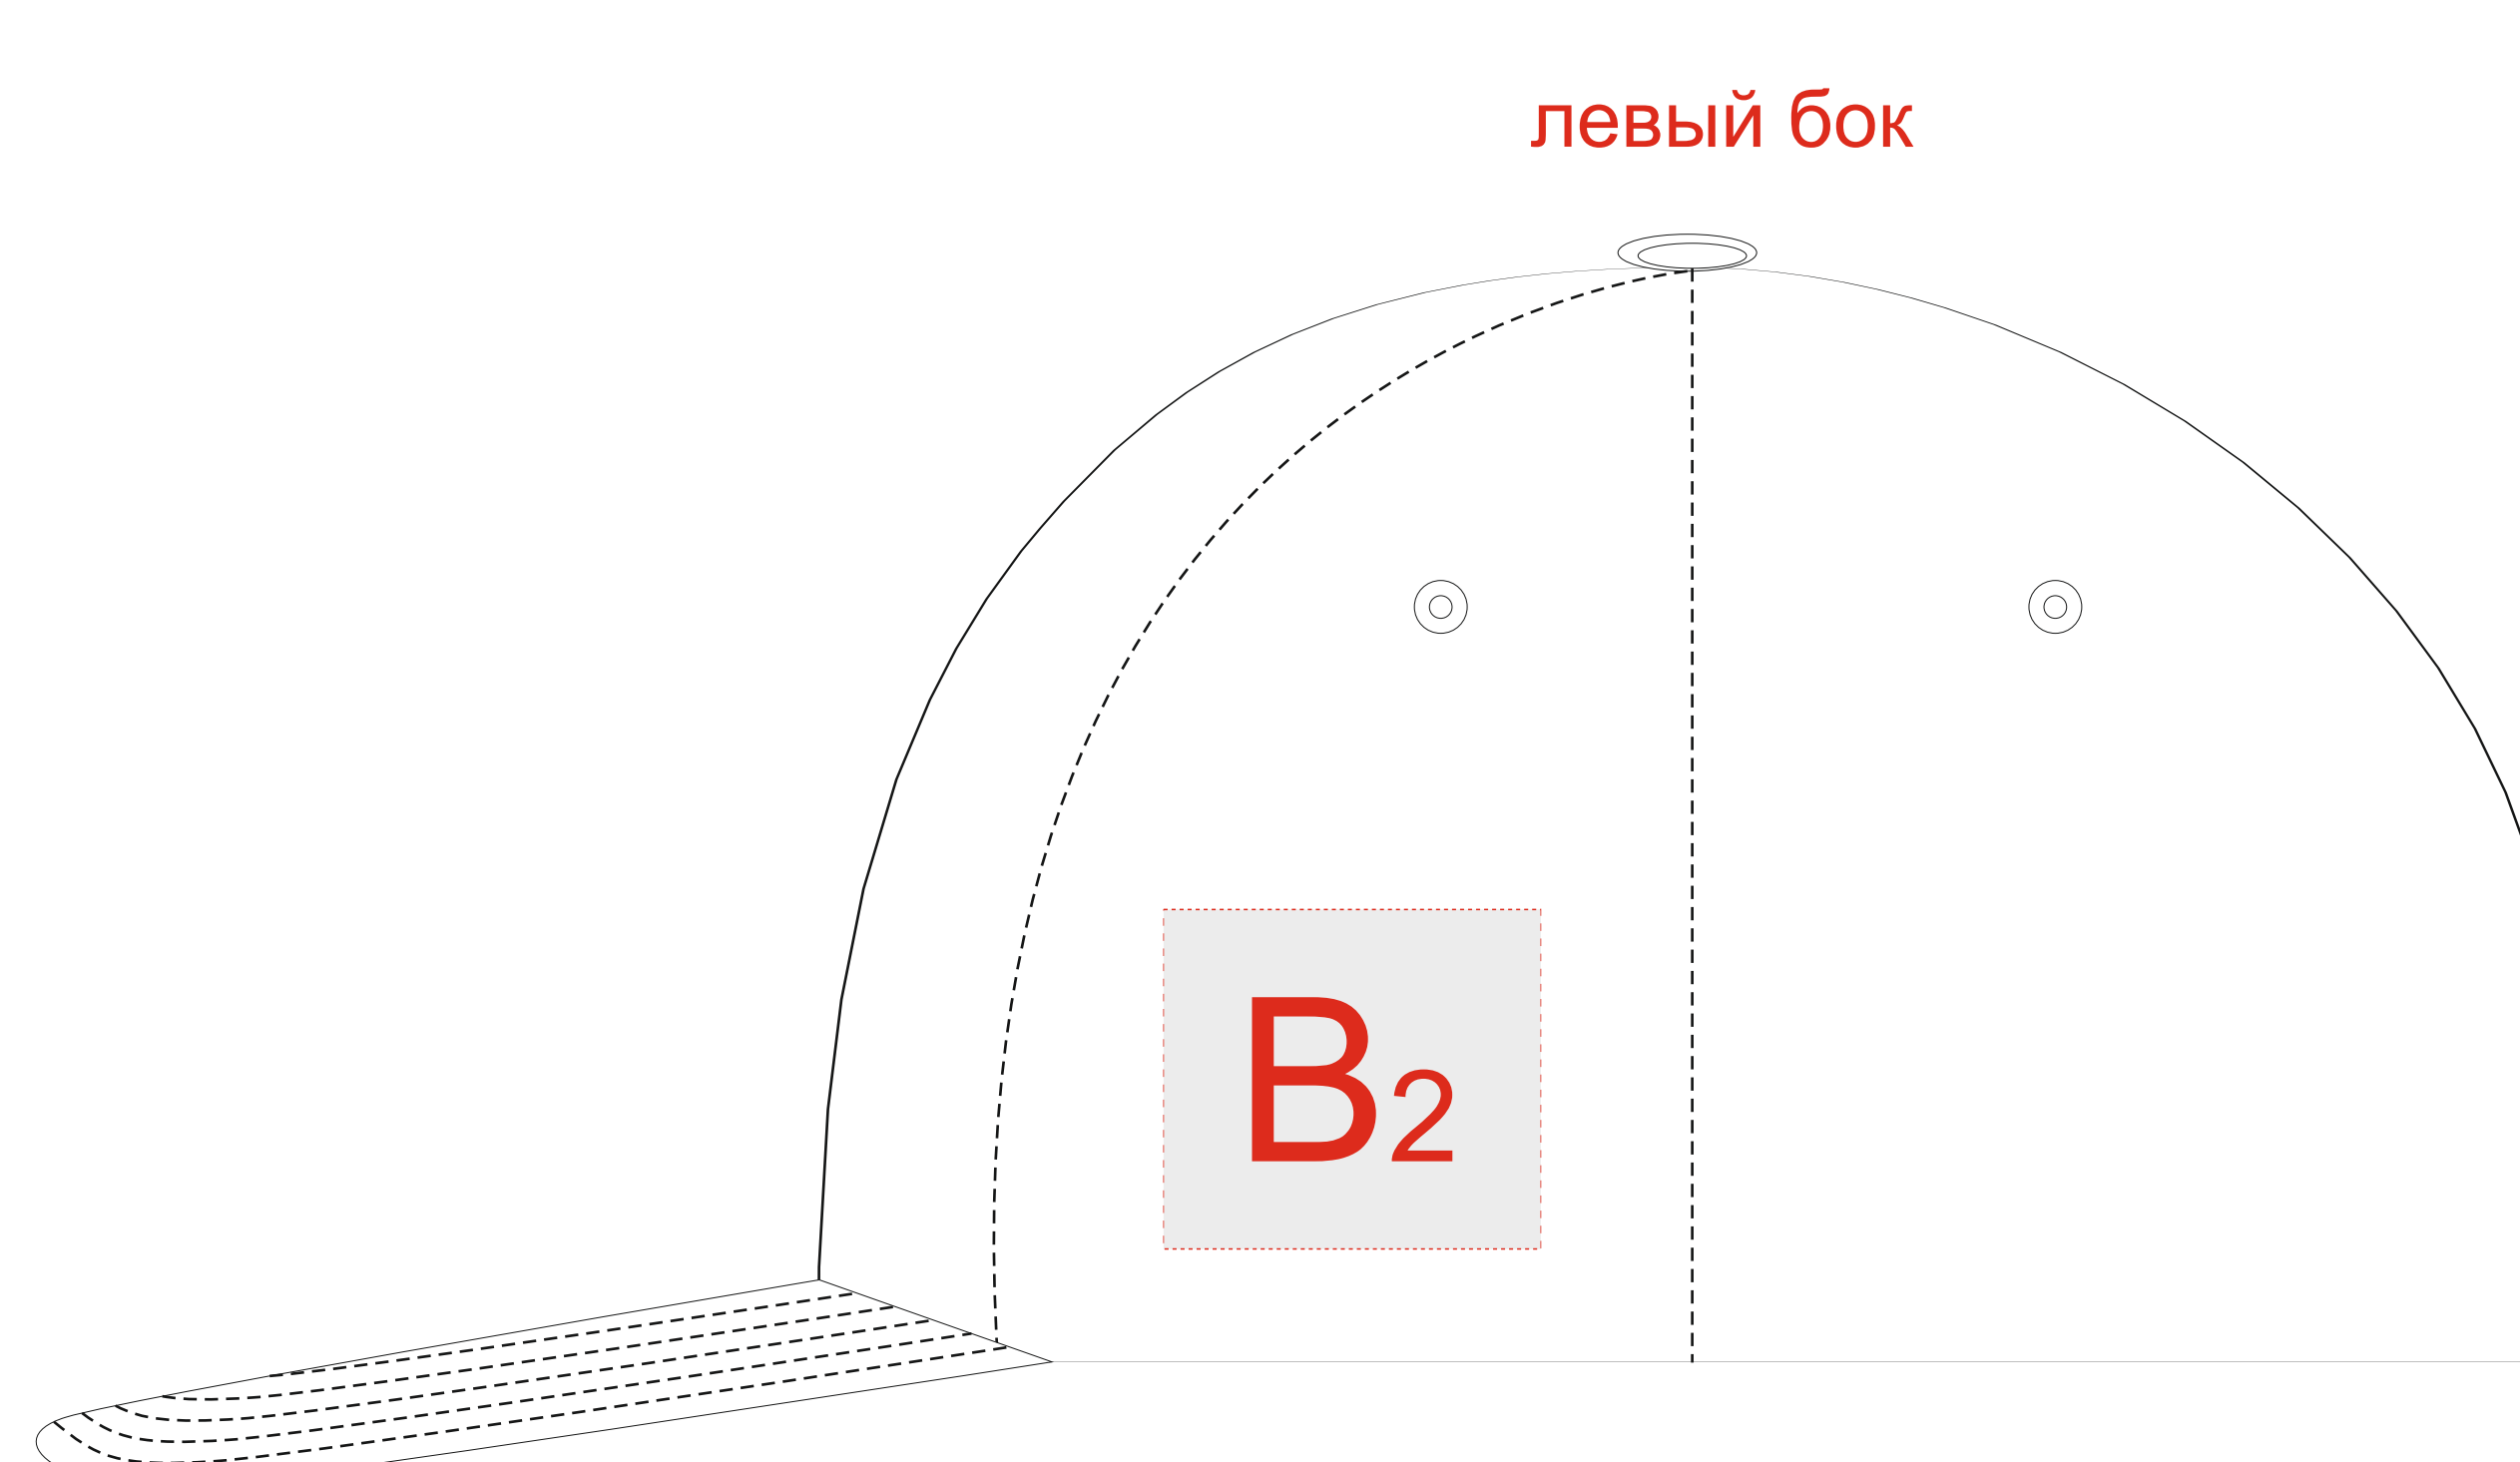

# Арт. 38666

<b>А</b>	<b>Вид нанесения</b>	<b>Макс площадь (Ш*В)</b>
	Термотрансфер	100x45мм
	Вышивка	100x45мм

<b>В</b>	<b>Вид нанесения</b>	<b>Макс площадь (Ш*В)</b>
	Термотрансфер	50x45мм
	Вышивка	50x45мм