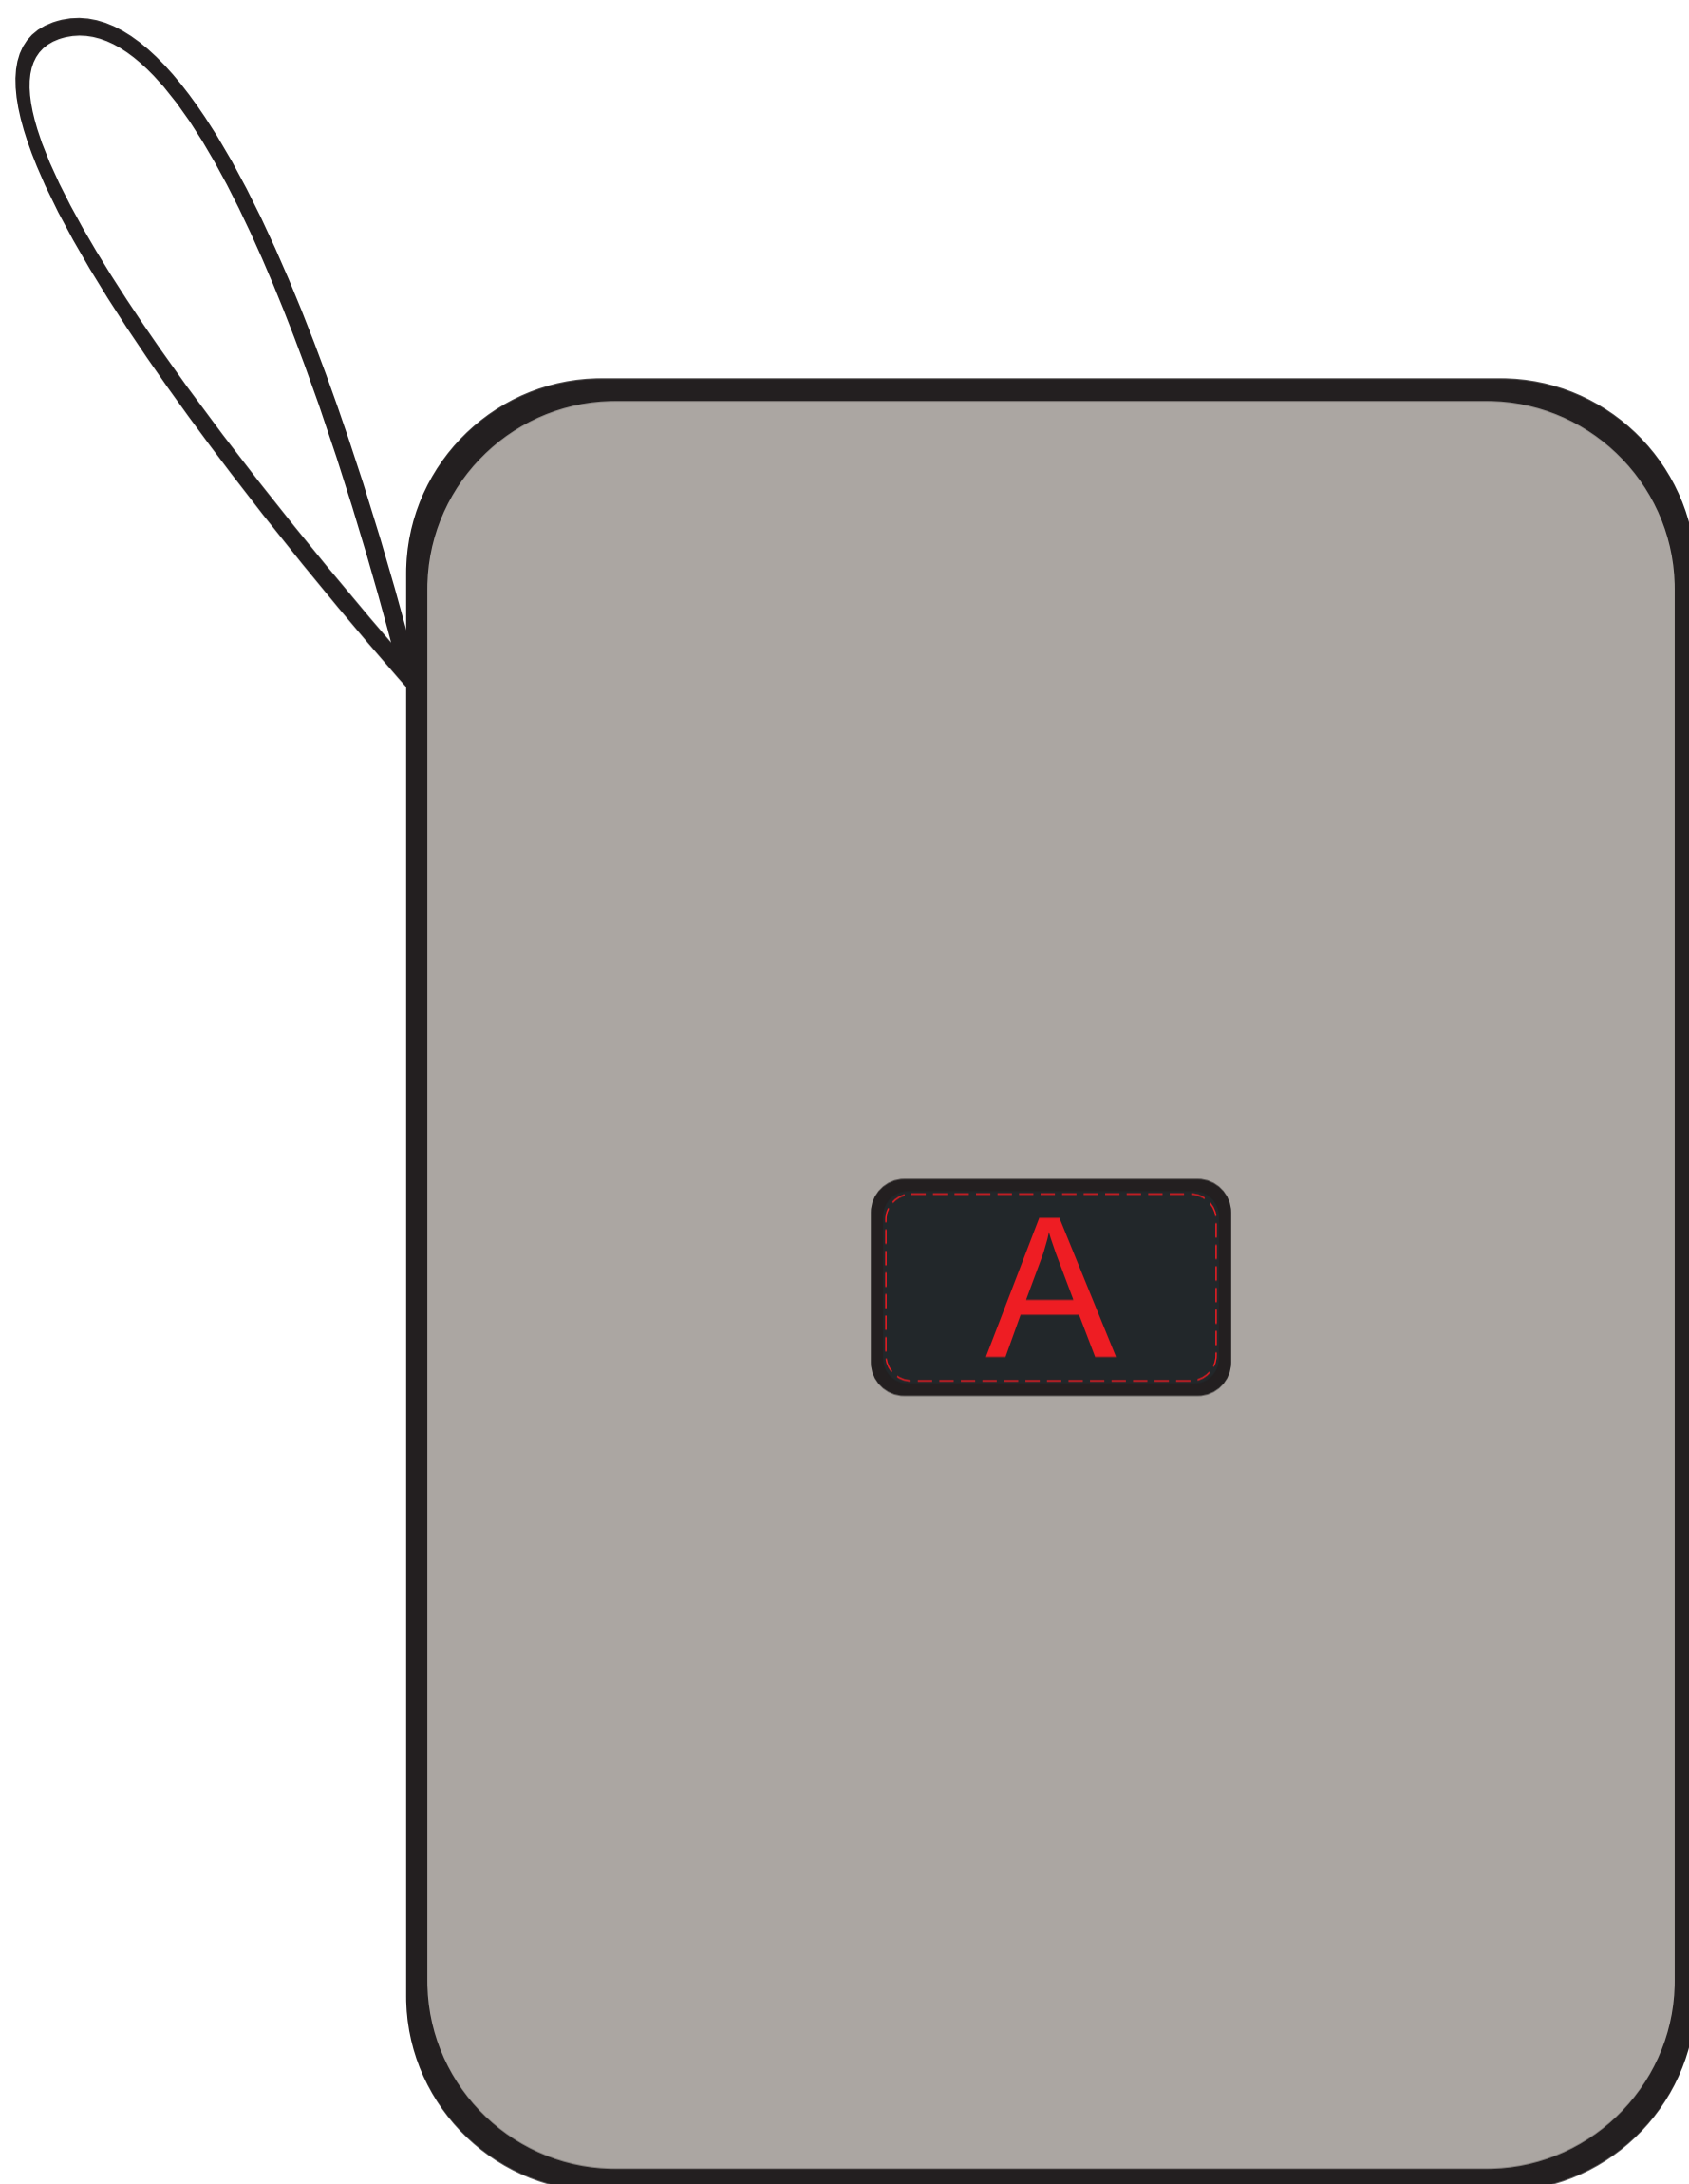

Арт. 836018

металлический шильд  
(в комплекте)  
гравировка светлая

<b>A</b>	Вид нанесения	Макс площадь (Ш*В)
	Смола	46x26мм
<b>B</b>	Вид нанесения	Макс площадь (Ш*В)
	Гравировка	36x18мм