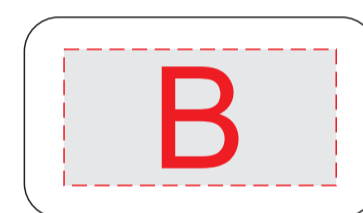

Арт. 836018

металлический шильд  
(в комплекте)  
гравировка светлая

<b>A</b>	Вид нанесения	Макс площадь (Ш*В)
	Смола	46x26мм
<b>B</b>	Вид нанесения	Макс площадь (Ш*В)
	Гравировка	36x18мм