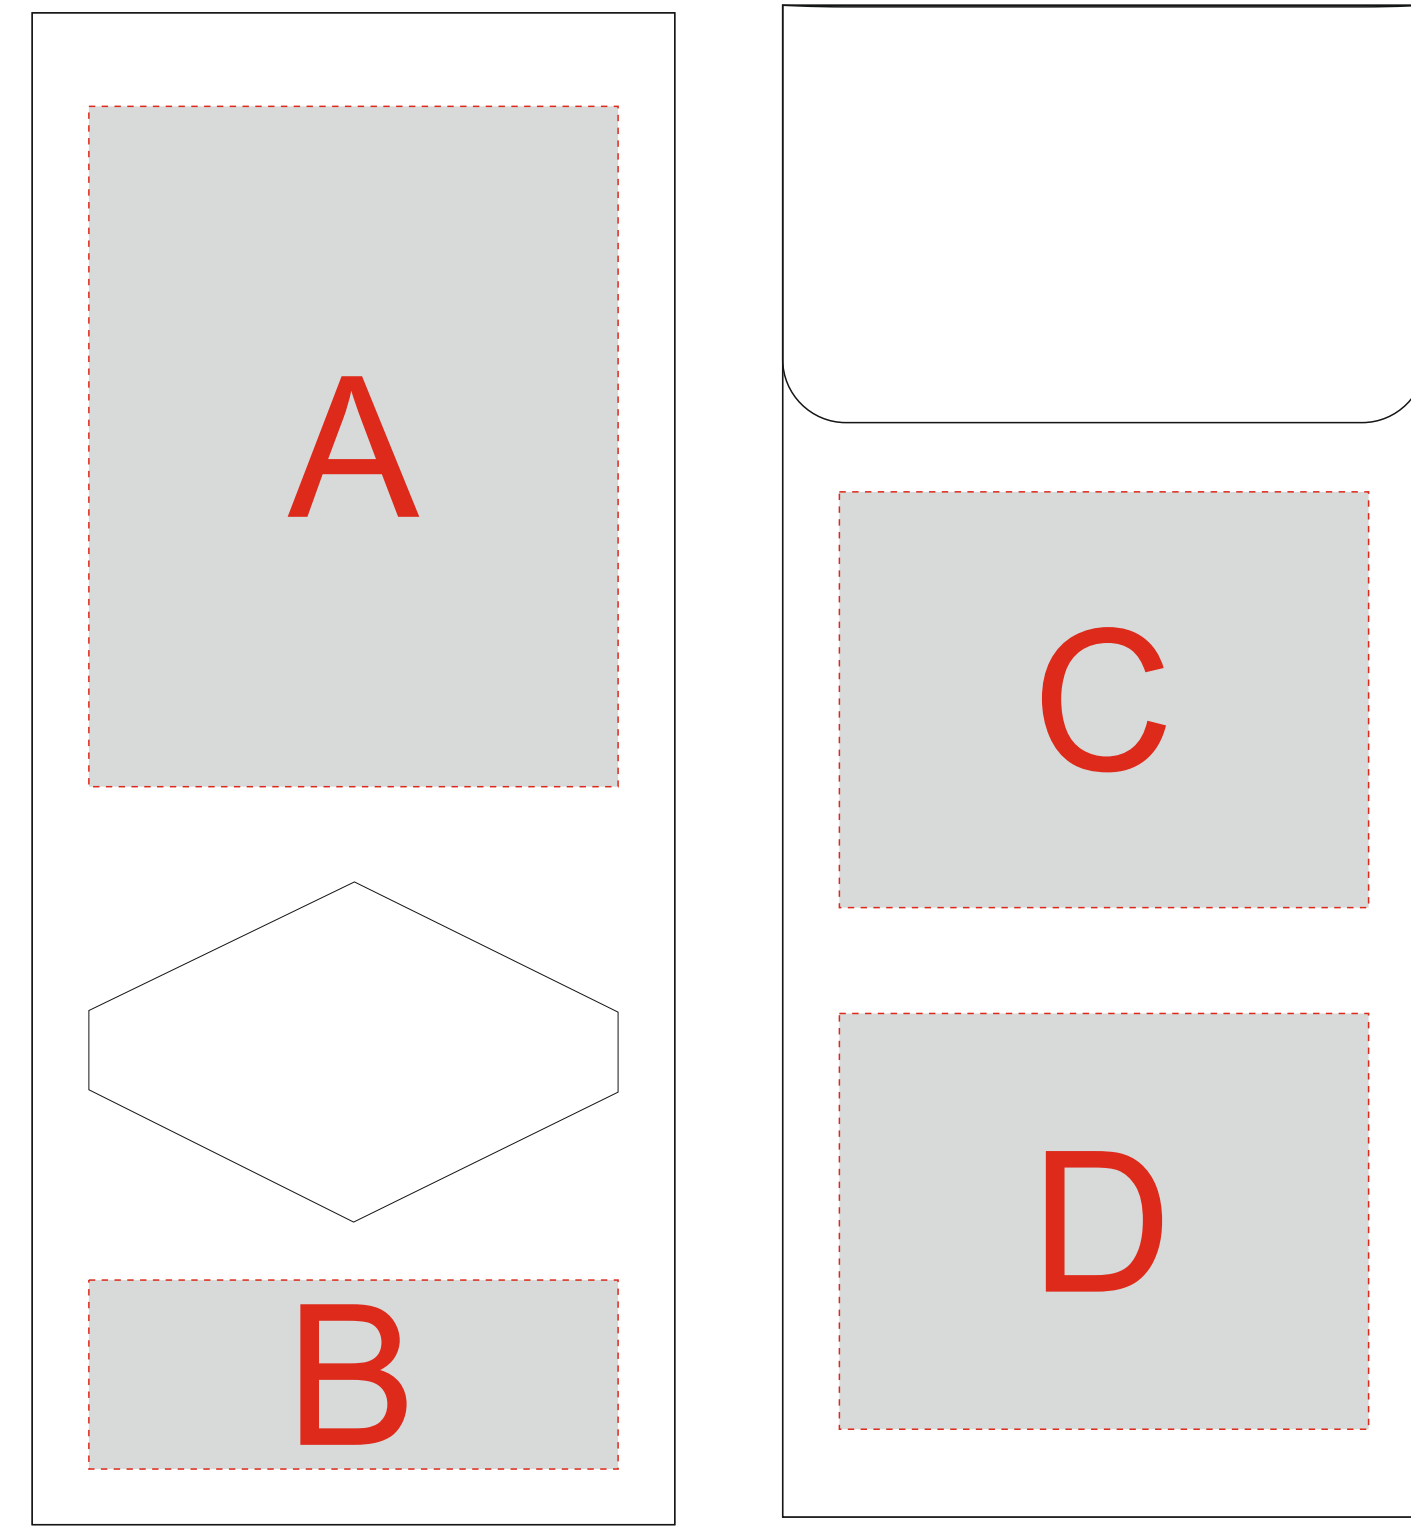

# Арт 700411NY.02

Верх коробки

Нанесение возможно на каждом из четырех стеклянных окошек

нанесение возможно с обеих сторон

Шильд спектрум не более 150x150 мм  
Металлостикер не более 170x150 мм  
Цифровая печать 200x200мм

<b>A</b>	Вид нанесения	Макс площадь (Ш*В)
	Цифровая печать	70x90мм
<b>B</b>	Вид нанесения	Макс площадь (Ш*В)
	Цифровая печать	70x25мм
<b>C</b>	Вид нанесения	Макс площадь (Ш*В)
	Цифровая печать	70x55мм
<b>D</b>	Вид нанесения	Макс площадь (Ш*В)
	Цифровая печать	70x55мм
<b>E</b>	Вид нанесения	Макс площадь (Ш*В)
	Шильд спектрум	150x150мм
	Металлостикер	170x150мм
	Цифровая печать	200x200мм

<b>F</b>	Вид нанесения	Макс площадь (Ш*В)
	Тампопечать	30x15мм
<b>G</b>	Вид нанесения	Макс площадь (Ш*В)
	Тампопечать	25x50мм
<b>H</b>	Вид нанесения	Макс площадь (Ш*В)
	Деколь	210x85мм
<b>I</b>	Вид нанесения	Макс площадь (Ш*В)
	Тампопечать	35x50мм
<b>J</b>	Вид нанесения	Макс площадь (Ш*В)
	Круговая трафаретная печать (1+0)	125x70мм

<b>K</b>	Вид нанесения	Макс площадь (Ш*В)
	Гравировка	20x55мм
	Смола	20x55мм
	Цифровая печать	20x55мм

Верх коробки