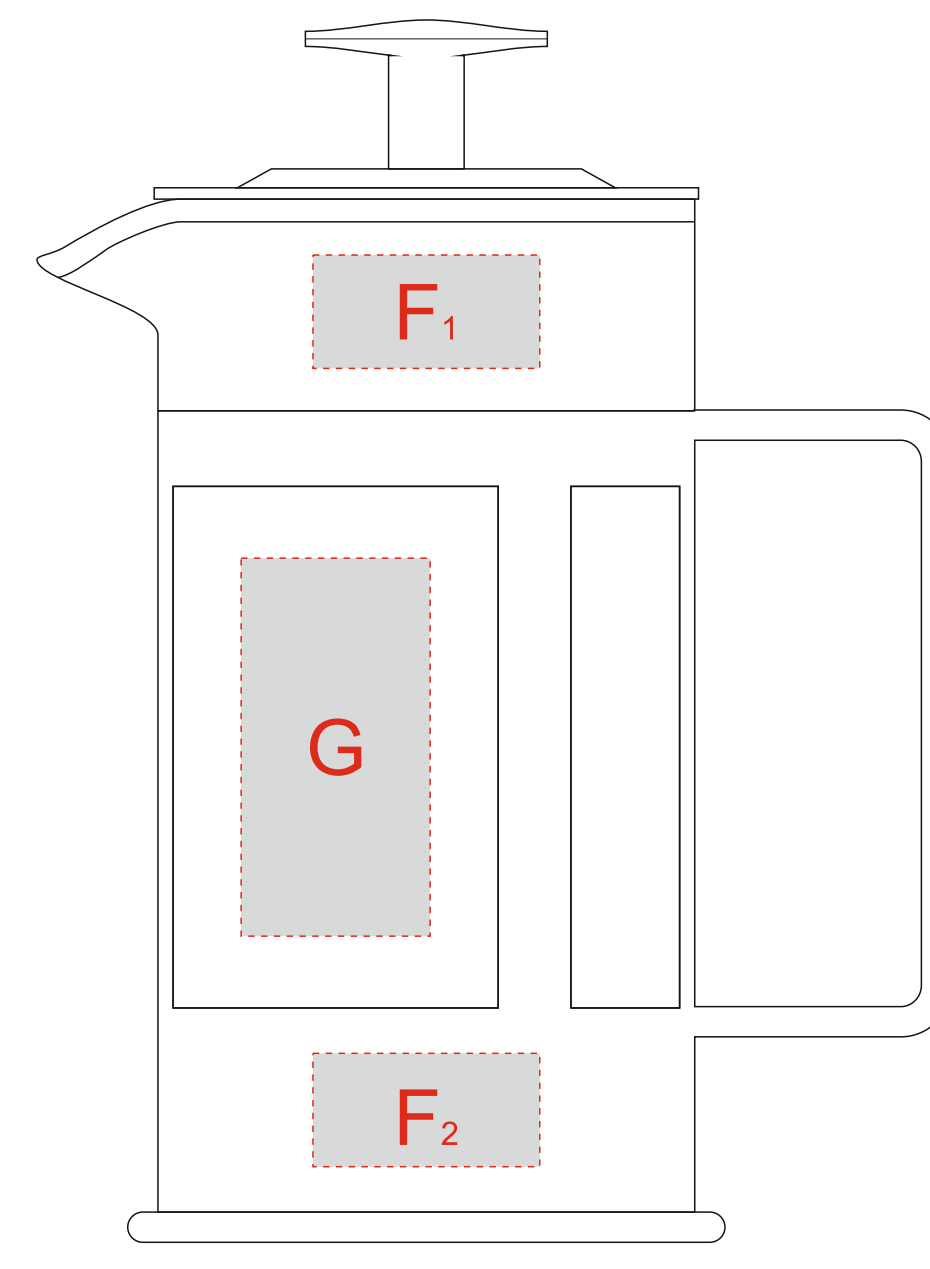

# Арт 700411NY.02

Верх коробки

Нанесение возможно на каждом из четырех стеклянных окошек

нанесение возможно с обеих сторон

Шильд спектрум не более 150x150 мм  
Металлостикер не более 170x150 мм  
Цифровая печать 200x200мм

<b>A</b>	Вид нанесения	Макс площадь (Ш*В)
	Цифровая печать	70x90мм
<b>B</b>	Вид нанесения	Макс площадь (Ш*В)
	Цифровая печать	70x25мм
<b>C</b>	Вид нанесения	Макс площадь (Ш*В)
	Цифровая печать	70x55мм
<b>D</b>	Вид нанесения	Макс площадь (Ш*В)
	Цифровая печать	70x55мм
<b>E</b>	Вид нанесения	Макс площадь (Ш*В)
	Шильд спектрум	150x150мм
	Металлостикер	170x150мм
	Цифровая печать	200x200мм

<b>F</b>	Вид нанесения	Макс площадь (Ш*В)
	Тампопечать	30x15мм
<b>G</b>	Вид нанесения	Макс площадь (Ш*В)
	Тампопечать	25x50мм
<b>H</b>	Вид нанесения	Макс площадь (Ш*В)
	Деколь	210x85мм
<b>I</b>	Вид нанесения	Макс площадь (Ш*В)
	Тампопечать	35x50мм
<b>J</b>	Вид нанесения	Макс площадь (Ш*В)
	Круговая трафаретная печать (1+0)	125x70мм

<b>K</b>	Вид нанесения	Макс площадь (Ш*В)
	Гравировка	20x55мм
	Смола	20x55мм
	Цифровая печать	20x55мм

Верх коробки