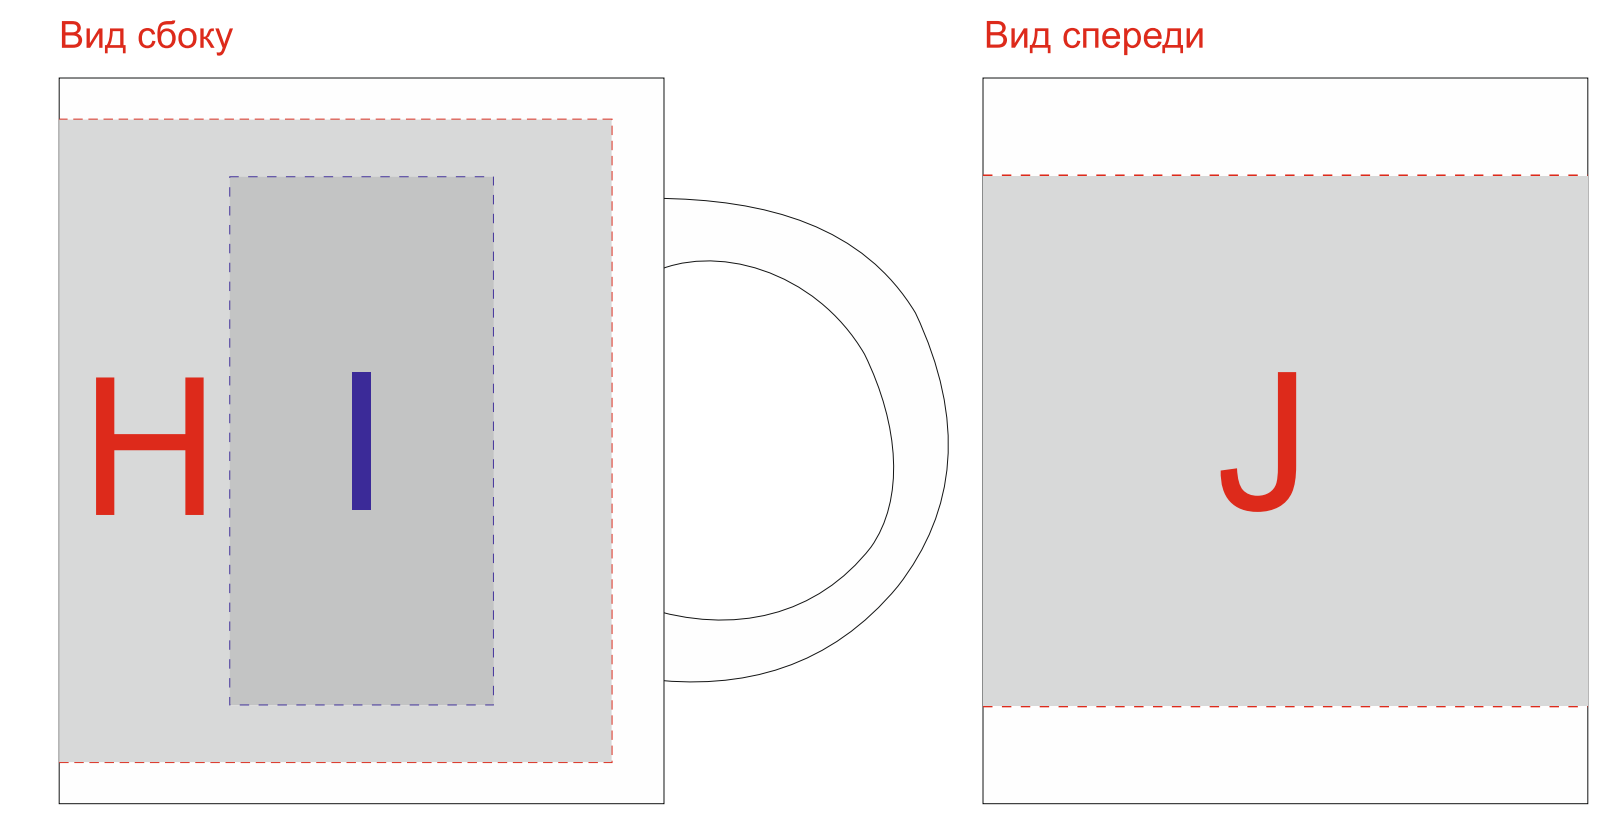

# Арт 700411NY.02

Верх коробки

Нанесение возможно на каждом из четырех стеклянных окошек

нанесение возможно с обеих сторон

Шильд спектрум не более 150x150 мм  
Металлостикер не более 170x150 мм  
Цифровая печать 200x200мм

<b>A</b>	Вид нанесения	Макс площадь (Ш*В)
	Цифровая печать	70x90мм
<b>B</b>	Вид нанесения	Макс площадь (Ш*В)
	Цифровая печать	70x25мм
<b>C</b>	Вид нанесения	Макс площадь (Ш*В)
	Цифровая печать	70x55мм
<b>D</b>	Вид нанесения	Макс площадь (Ш*В)
	Цифровая печать	70x55мм
<b>E</b>	Вид нанесения	Макс площадь (Ш*В)
	Шильд спектрум	150x150мм
	Металлостикер	170x150мм
	Цифровая печать	200x200мм

<b>F</b>	Вид нанесения	Макс площадь (Ш*В)
	Тампопечать	30x15мм
<b>G</b>	Вид нанесения	Макс площадь (Ш*В)
	Тампопечать	25x50мм
<b>H</b>	Вид нанесения	Макс площадь (Ш*В)
	Деколь	210x85мм
<b>I</b>	Вид нанесения	Макс площадь (Ш*В)
	Тампопечать	35x50мм
<b>J</b>	Вид нанесения	Макс площадь (Ш*В)
	Круговая трафаретная печать (1+0)	125x70мм

<b>K</b>	Вид нанесения	Макс площадь (Ш*В)
	Гравировка	20x55мм
	Смола	20x55мм
	Цифровая печать	20x55мм

Верх коробки