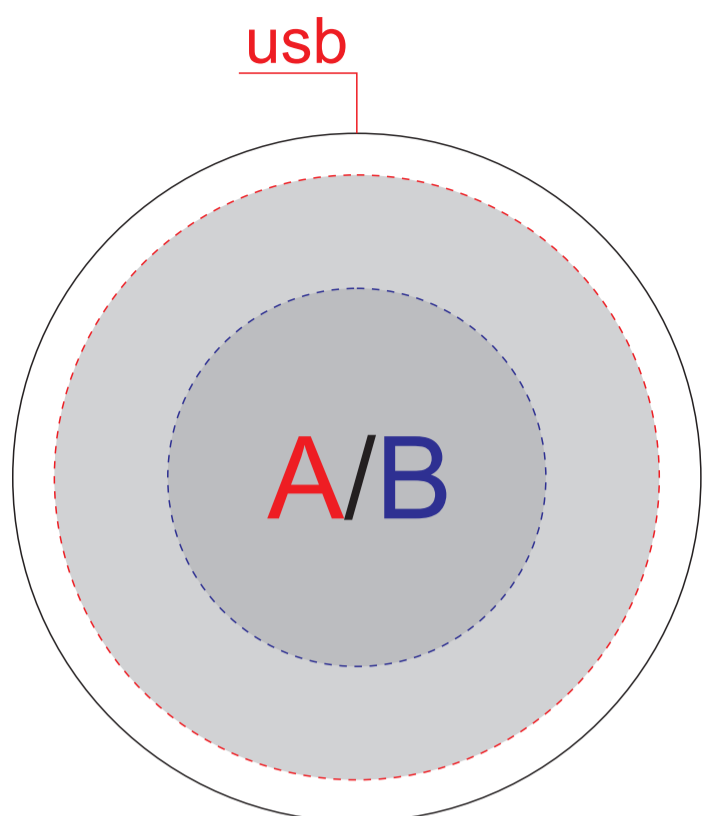

Внимание! При гравировке сплошными заливками возможна разница в оттенках гравировки (из-за свойств материала).
Рекомендуем делать контурную гравировку.

A	Вид нанесения	Макс площадь (Ш*В)
	Гравировка	80x80мм

B	Вид нанесения	Макс площадь (Ш*В)
	Тампопечать	50x50мм

C	Вид нанесения	Макс площадь (Ш*В)
	Тампопечать	10x45мм
	Гравировка	10x45мм

D	Вид нанесения	Макс площадь (Ш*В)
	Тампопечать	45x20мм
	Гравировка	45x20мм