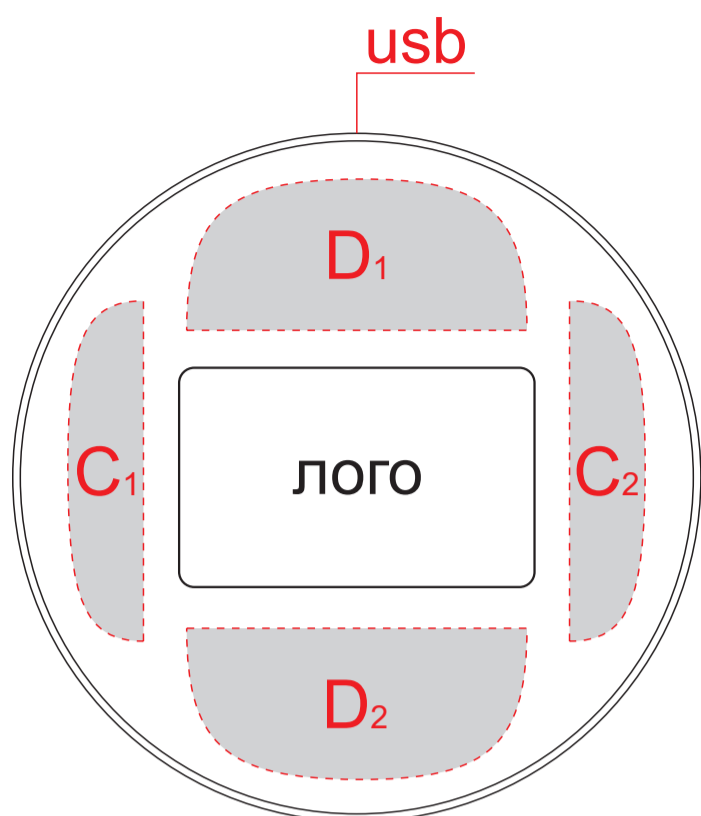

Внимание! При гравировке сплошными заливками возможна разница в оттенках гравировки (из-за свойств материала).
Рекомендуем делать контурную гравировку.

A	Вид нанесения	Макс площадь (Ш*В)
	Гравировка	80x80мм

B	Вид нанесения	Макс площадь (Ш*В)
	Тампопечать	50x50мм

C	Вид нанесения	Макс площадь (Ш*В)
	Тампопечать	10x45мм
	Гравировка	10x45мм

D	Вид нанесения	Макс площадь (Ш*В)
	Тампопечать	45x20мм
	Гравировка	45x20мм