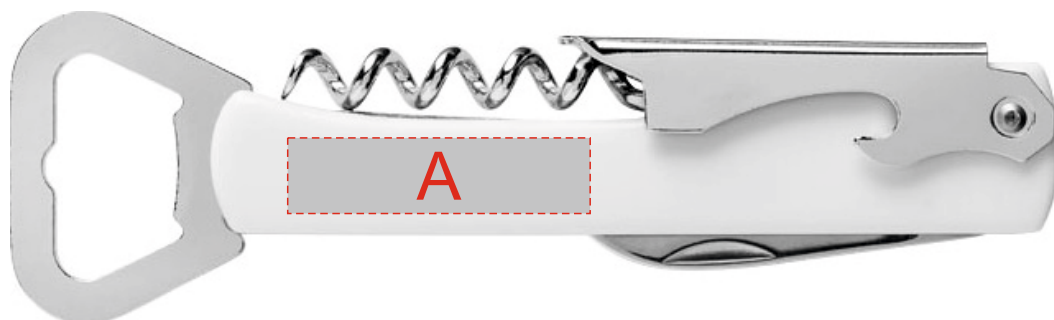

Арт. 112599

Нанесение возможно с двух сторон

Вид сверху

<b>A</b>	<b>Вид нанесения</b>	<b>Макс площадь (Ш*В)</b>
	Тампопечать	40x10мм

<b>B</b>	<b>Вид нанесения</b>	<b>Макс площадь (Ш*В)</b>
	Гравировка	40x7мм