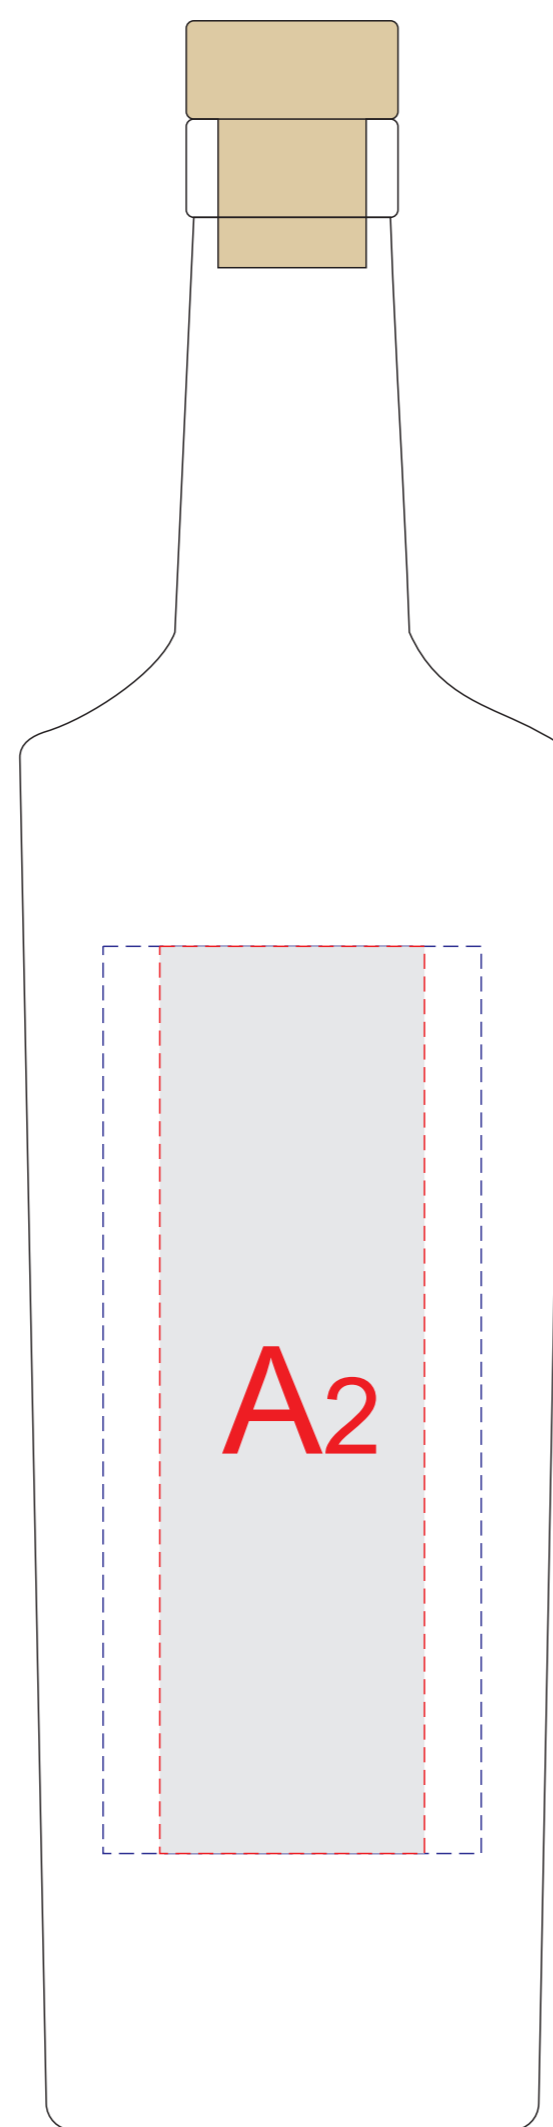

нанесение возможно с обеих сторон

бутылка 1

бутылка 2

A	Вид нанесения	Макс площадь (Ш*В)
	Тампопечать	35x50мм
	Цифровая печать (на белой основе)	50x120мм

B	Вид нанесения	Макс площадь (Ш*В)
	Цифровая печать (на белой основе)	180x50мм