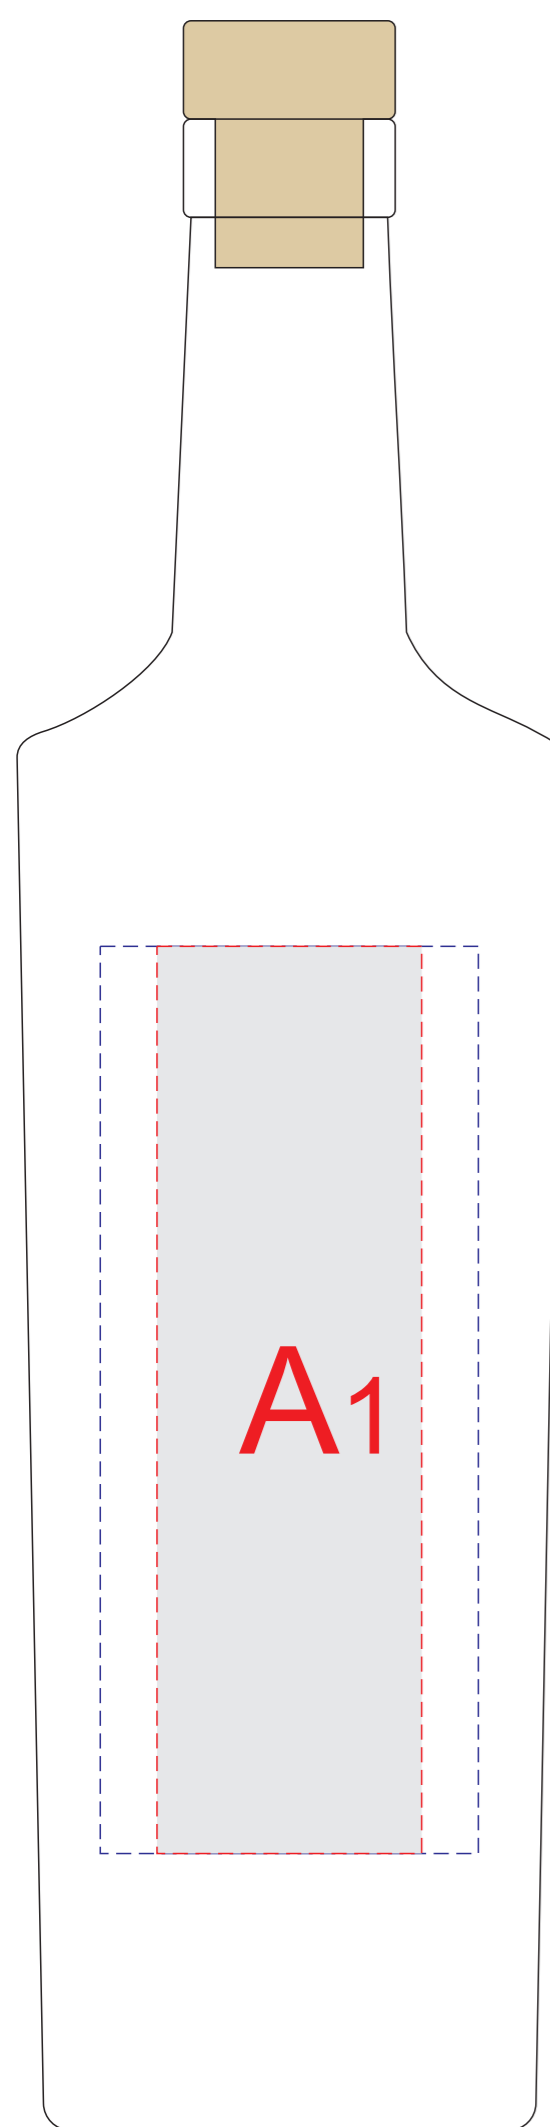

нанесение возможно с обеих сторон

бутылка 1

бутылка 2

A	Вид нанесения	Макс площадь (Ш*В)
	Тампопечать	35x50мм
	Цифровая печать (на белой основе)	50x120мм

B	Вид нанесения	Макс площадь (Ш*В)
	Цифровая печать (на белой основе)	180x50мм