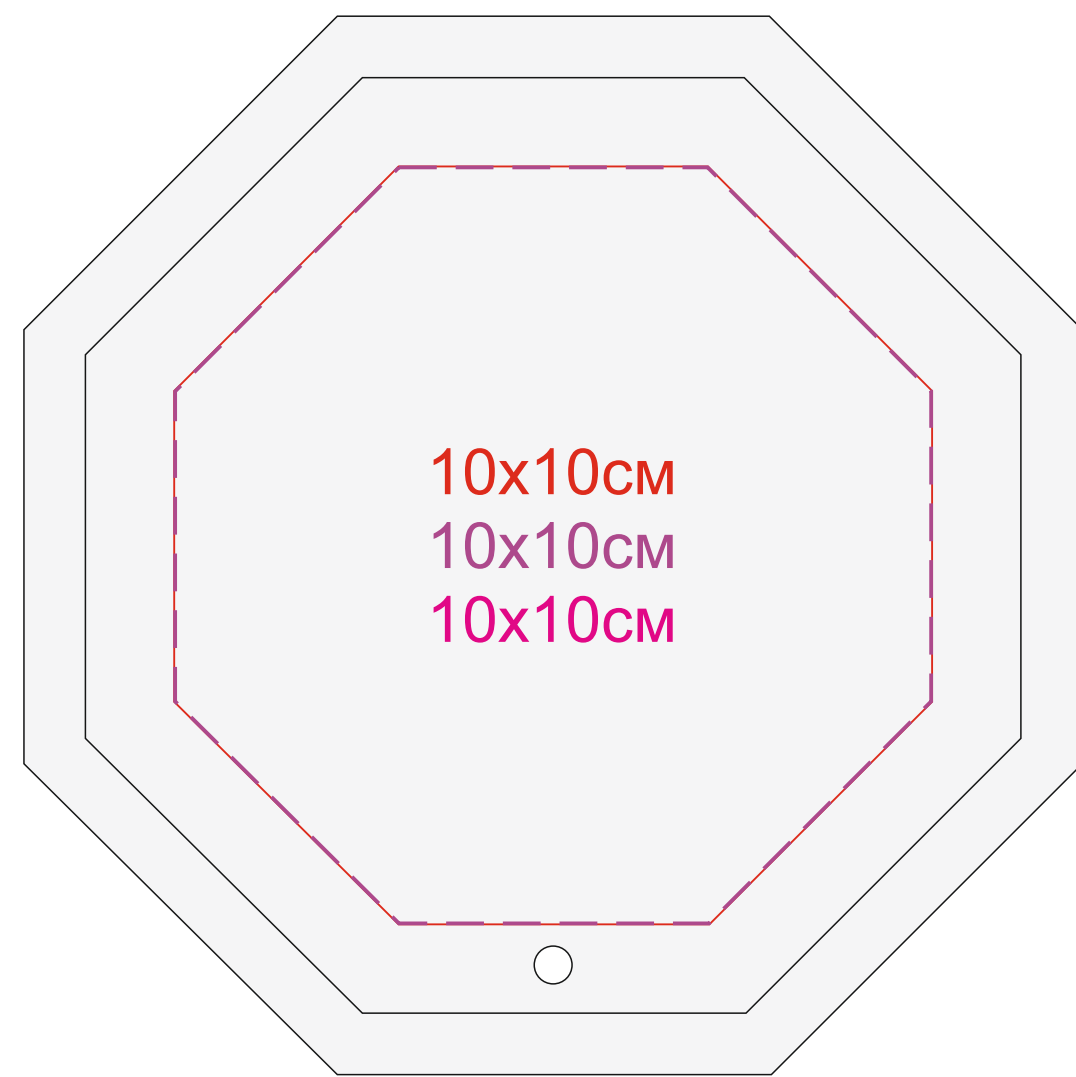

Стела наградная NELUM, стекло

Артикул: 344429

Метод: гравировка(Возможно сколы), уф-печать, горячая деколь, шелкография

Крышка коробки(Будет видна текстура изделия сквозь нанесение)