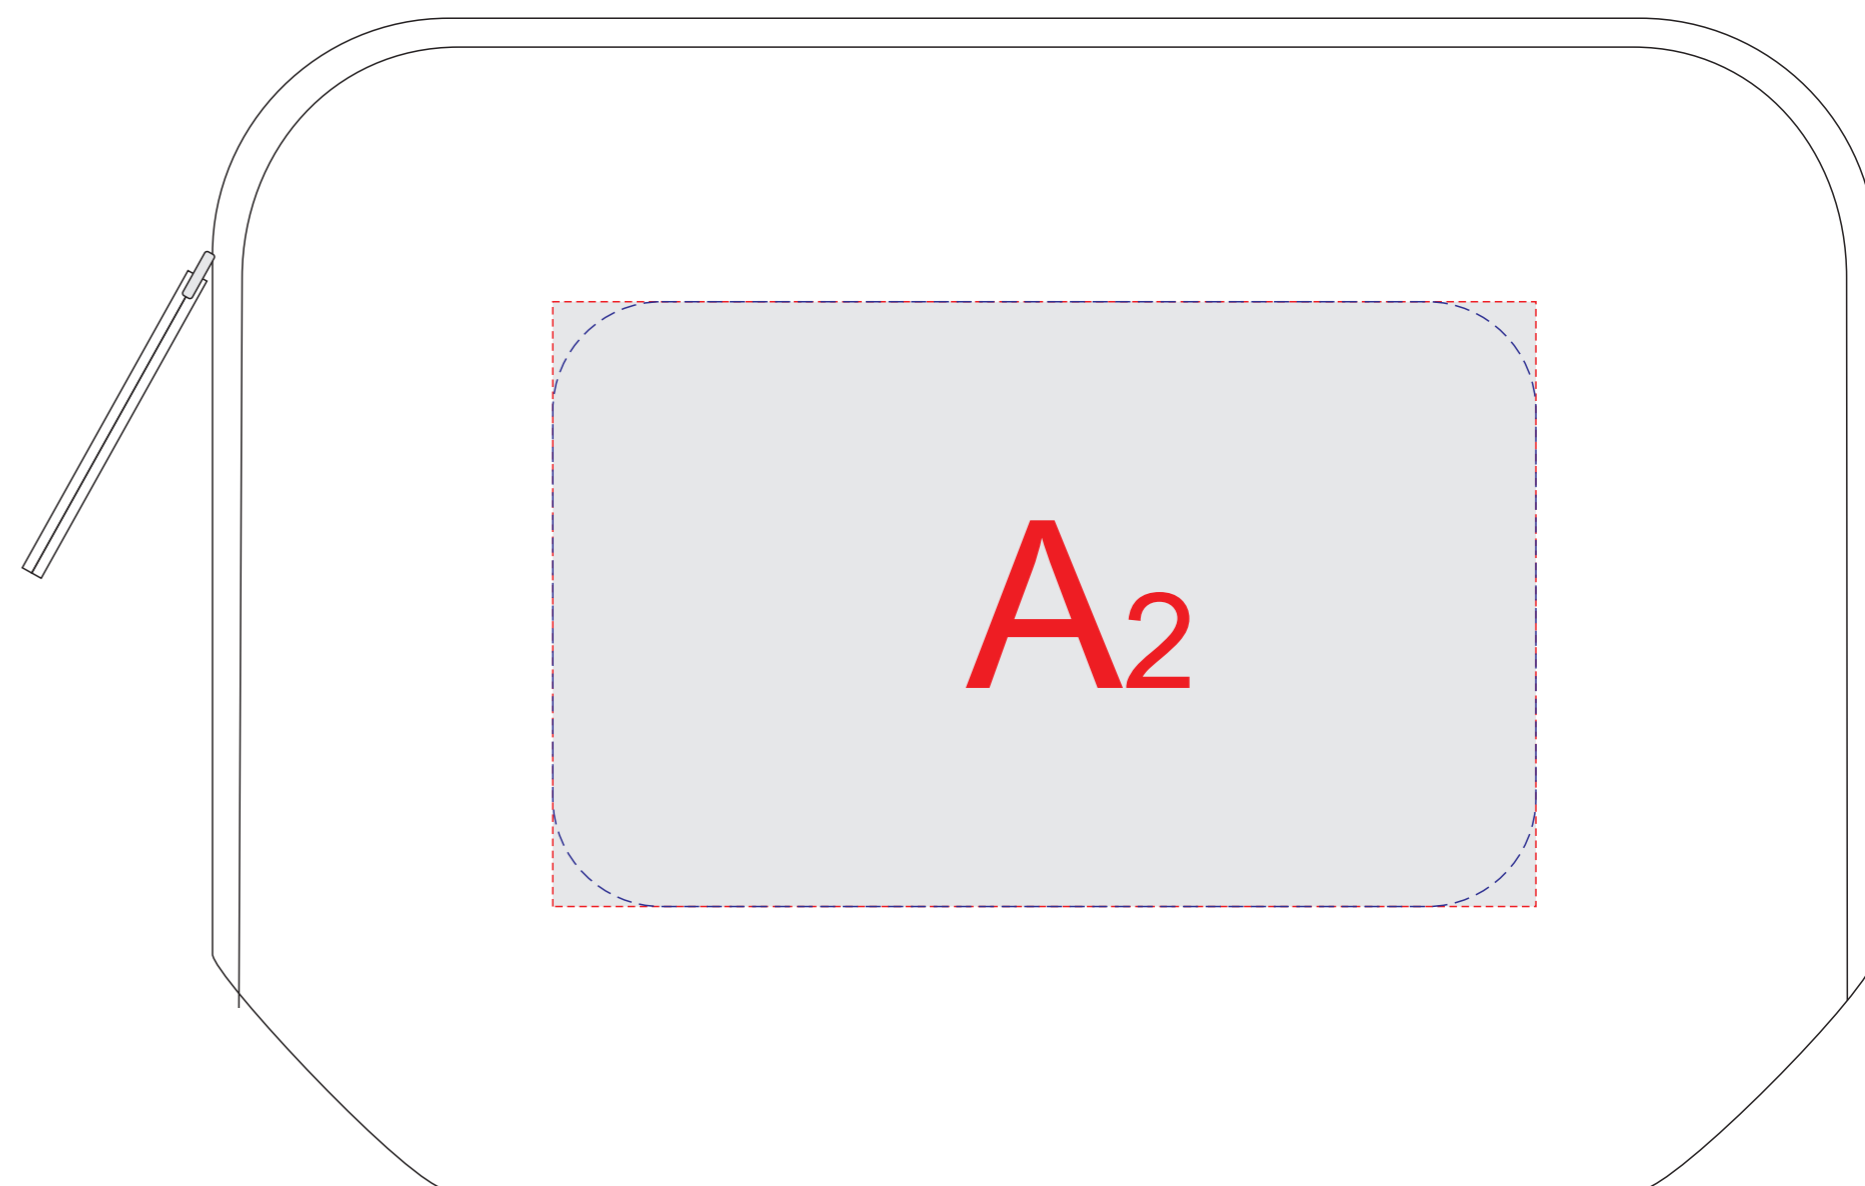

сторона 1

сторона 2

<b>A</b>	Вид нанесения	Макс площадь (Ш*В)
	Трафаретная печать (2+0)	130x80мм
	Термотрансфер	130x80мм
Вышивка	130x80мм	