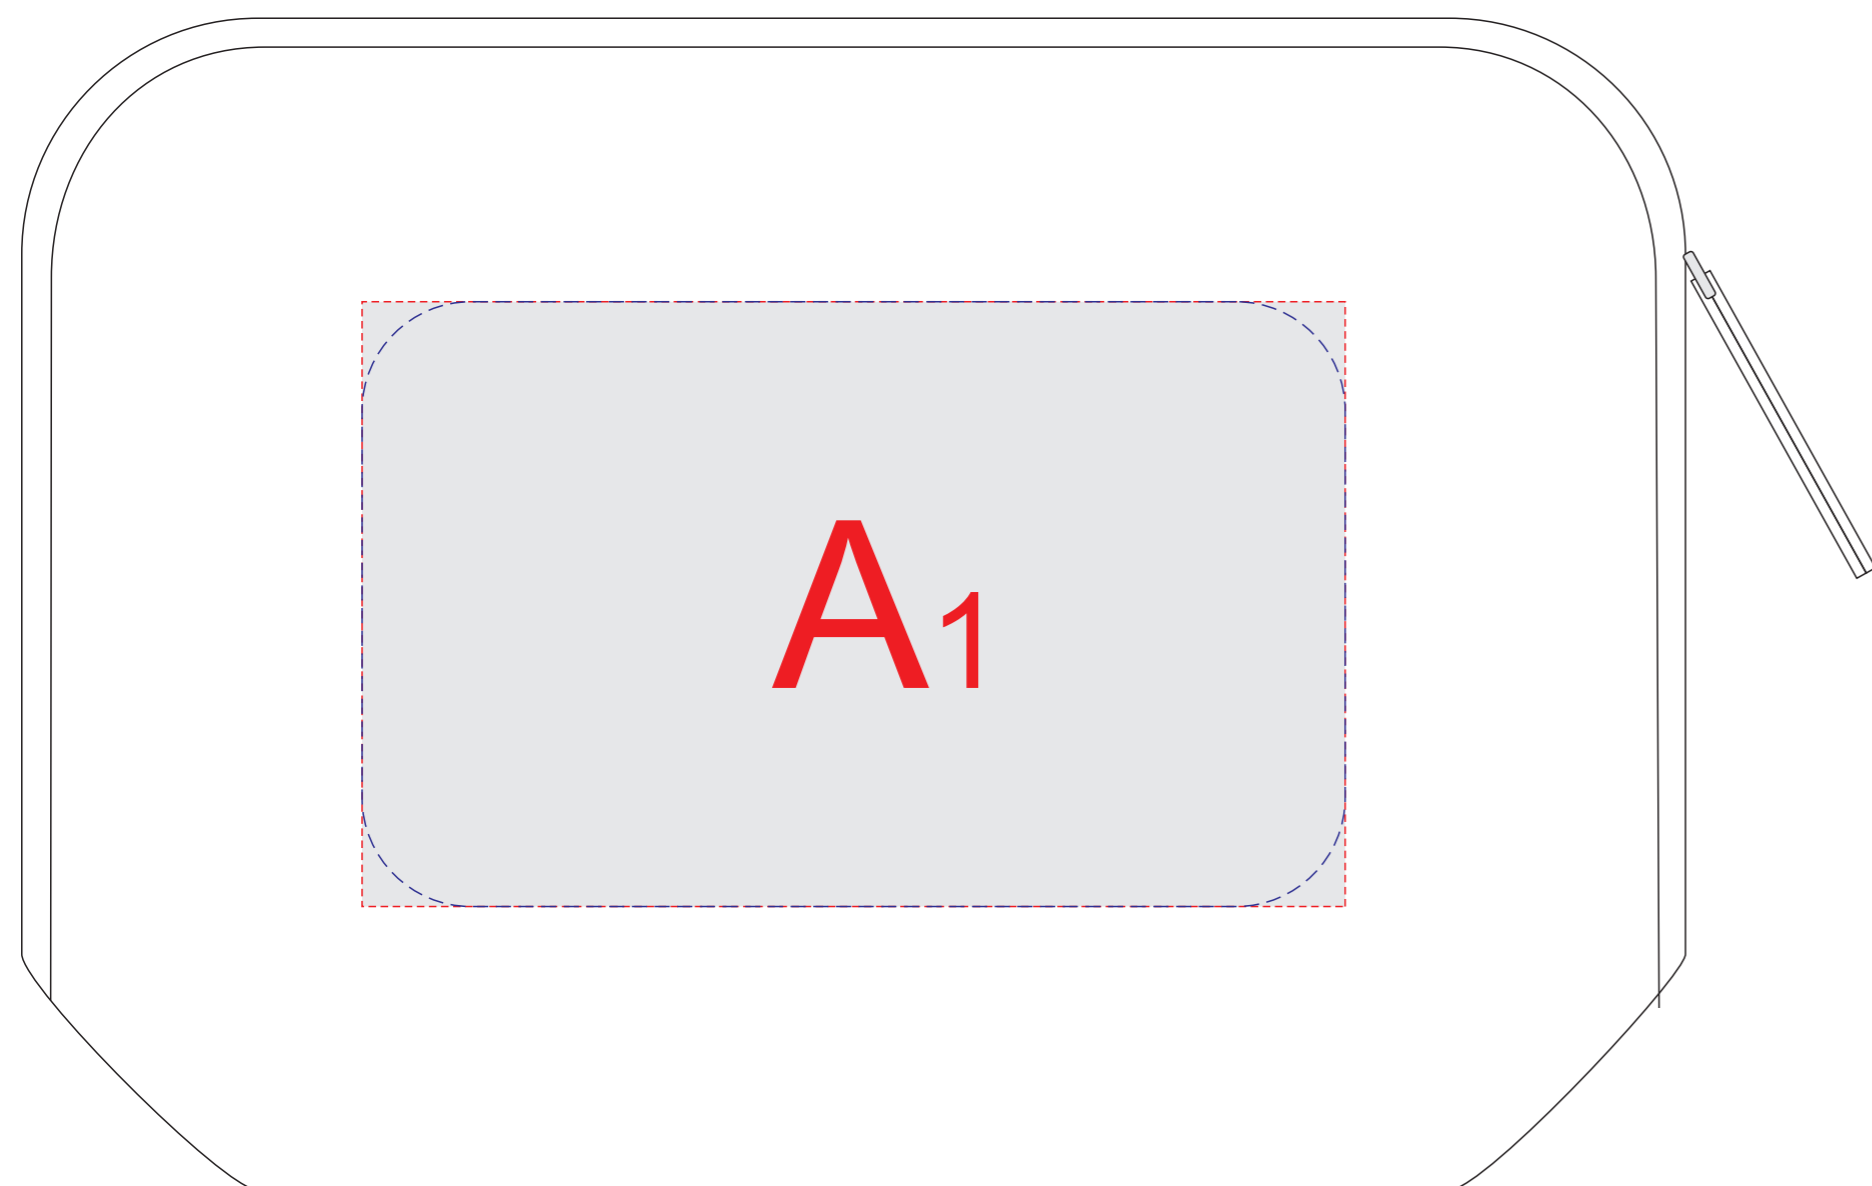

сторона 1

сторона 2

<b>A</b>	Вид нанесения	Макс площадь (Ш*В)
	Трафаретная печать (2+0)	130x80мм
	Термотрансфер	130x80мм
Вышивка	130x80мм	