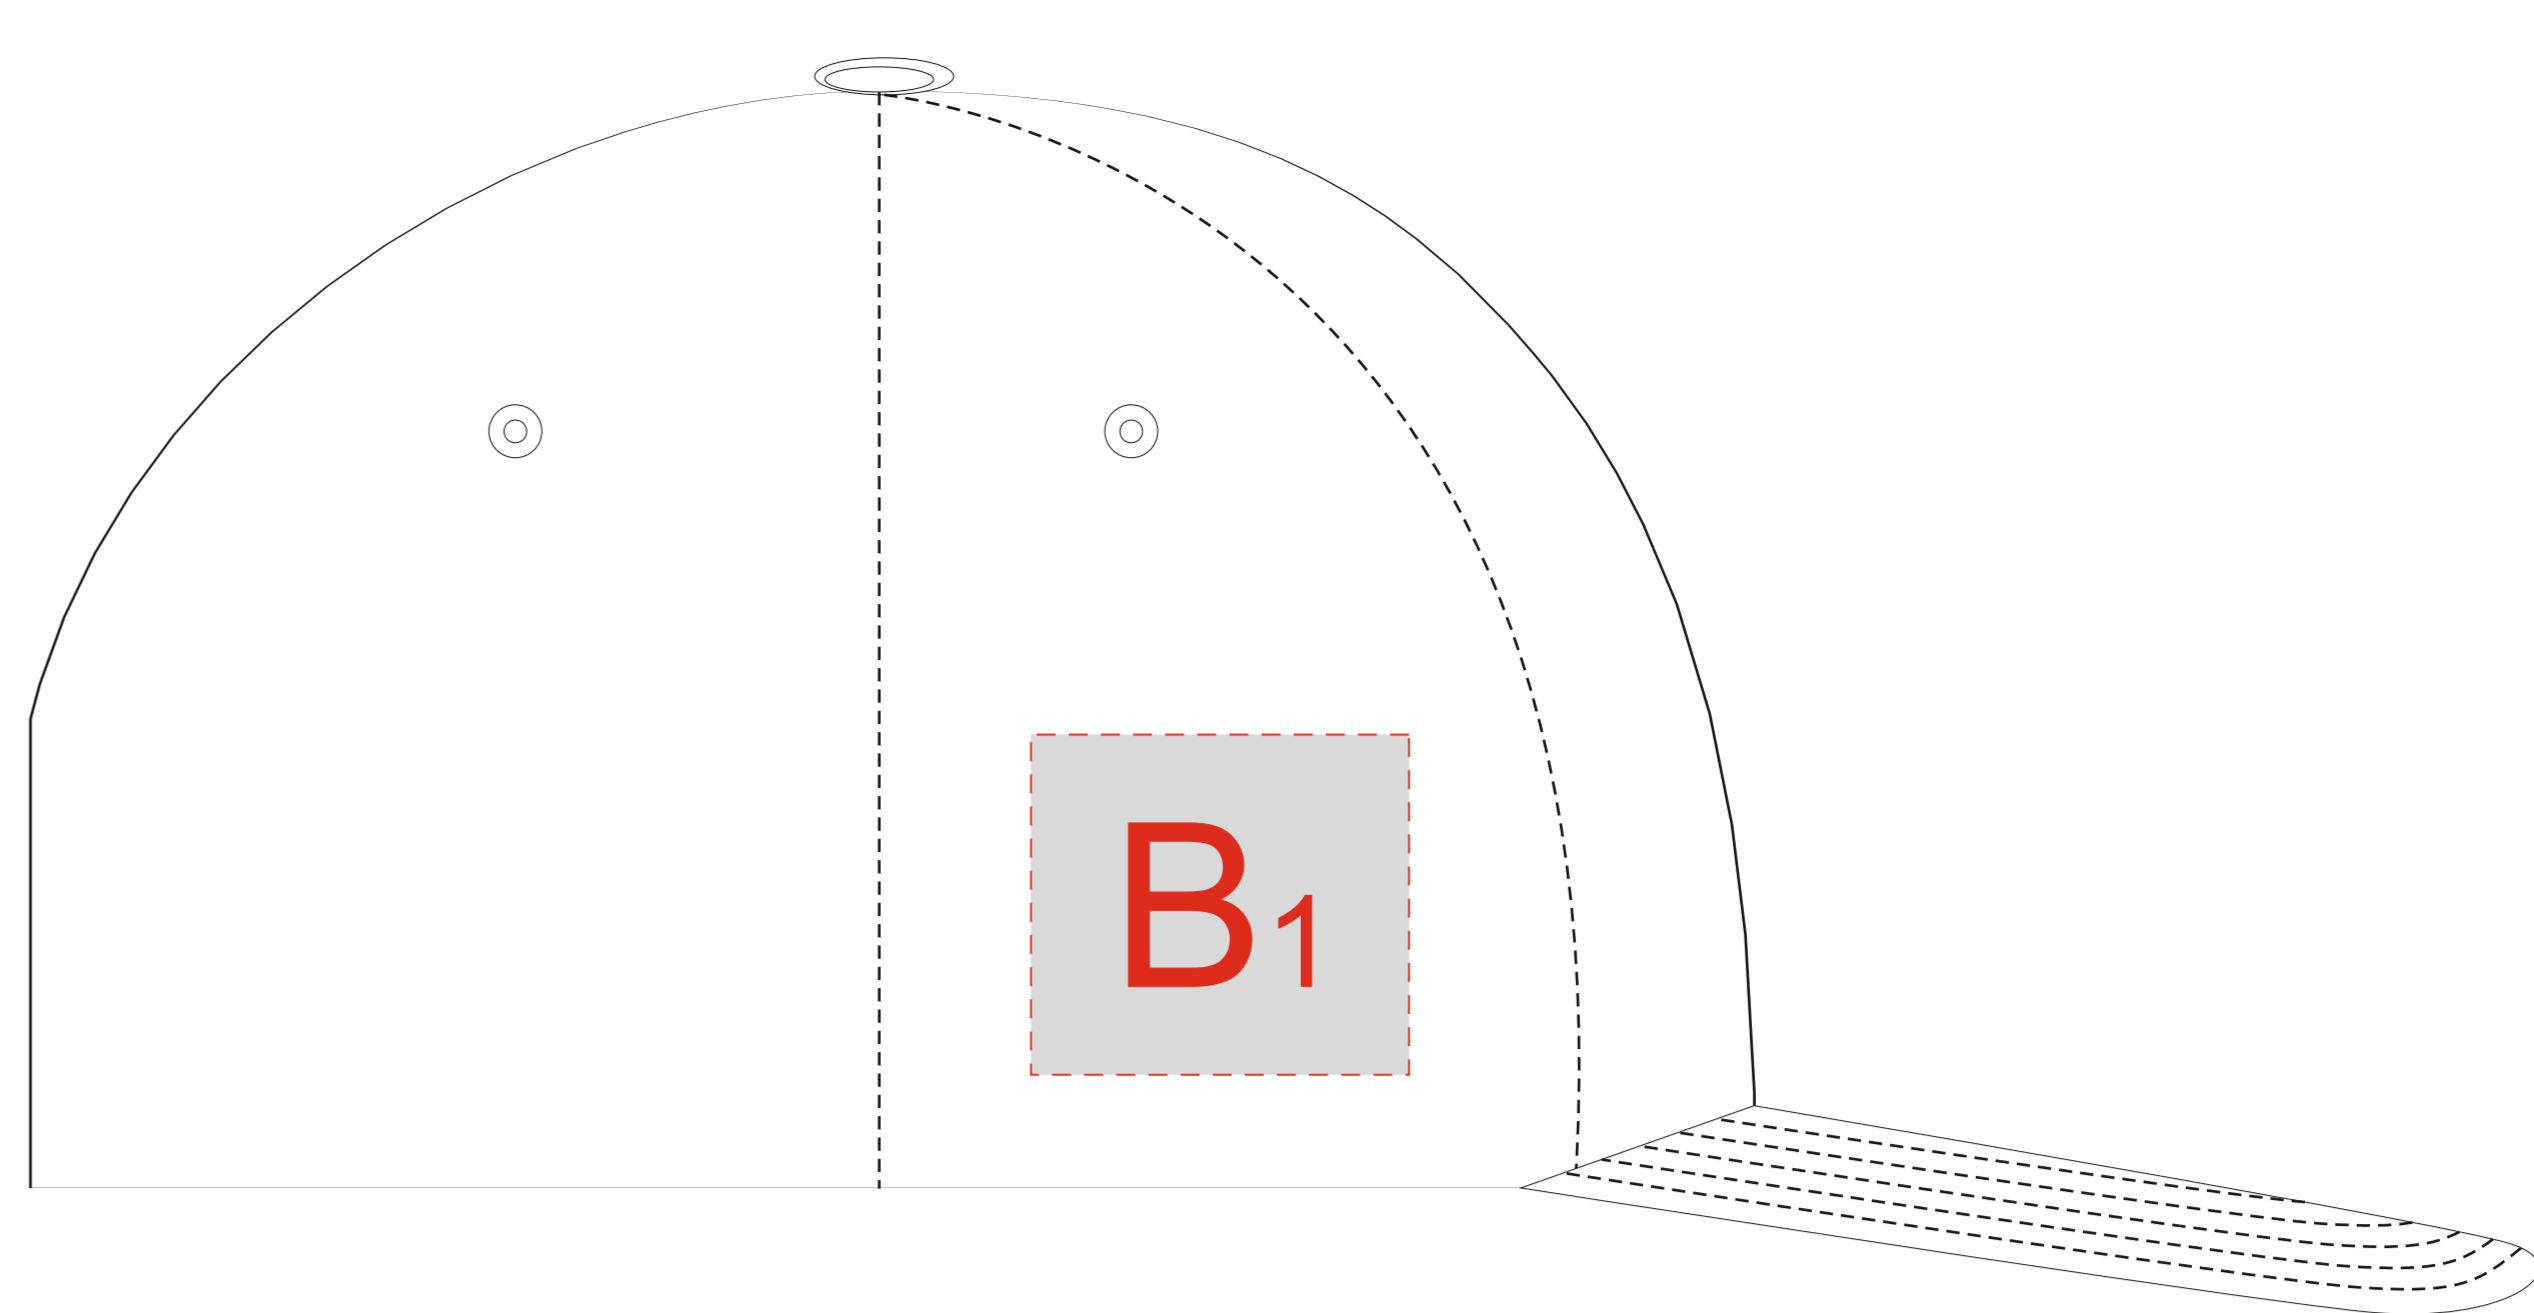

Арт. 38668

правый бок

левый бок

А	Вид нанесения	Макс площадь (Ш*В)
	Термотрансфер	100x45мм
	Вышивка	100x45мм

В	Вид нанесения	Макс площадь (Ш*В)
	Термотрансфер	50x45мм
	Вышивка	50x45мм