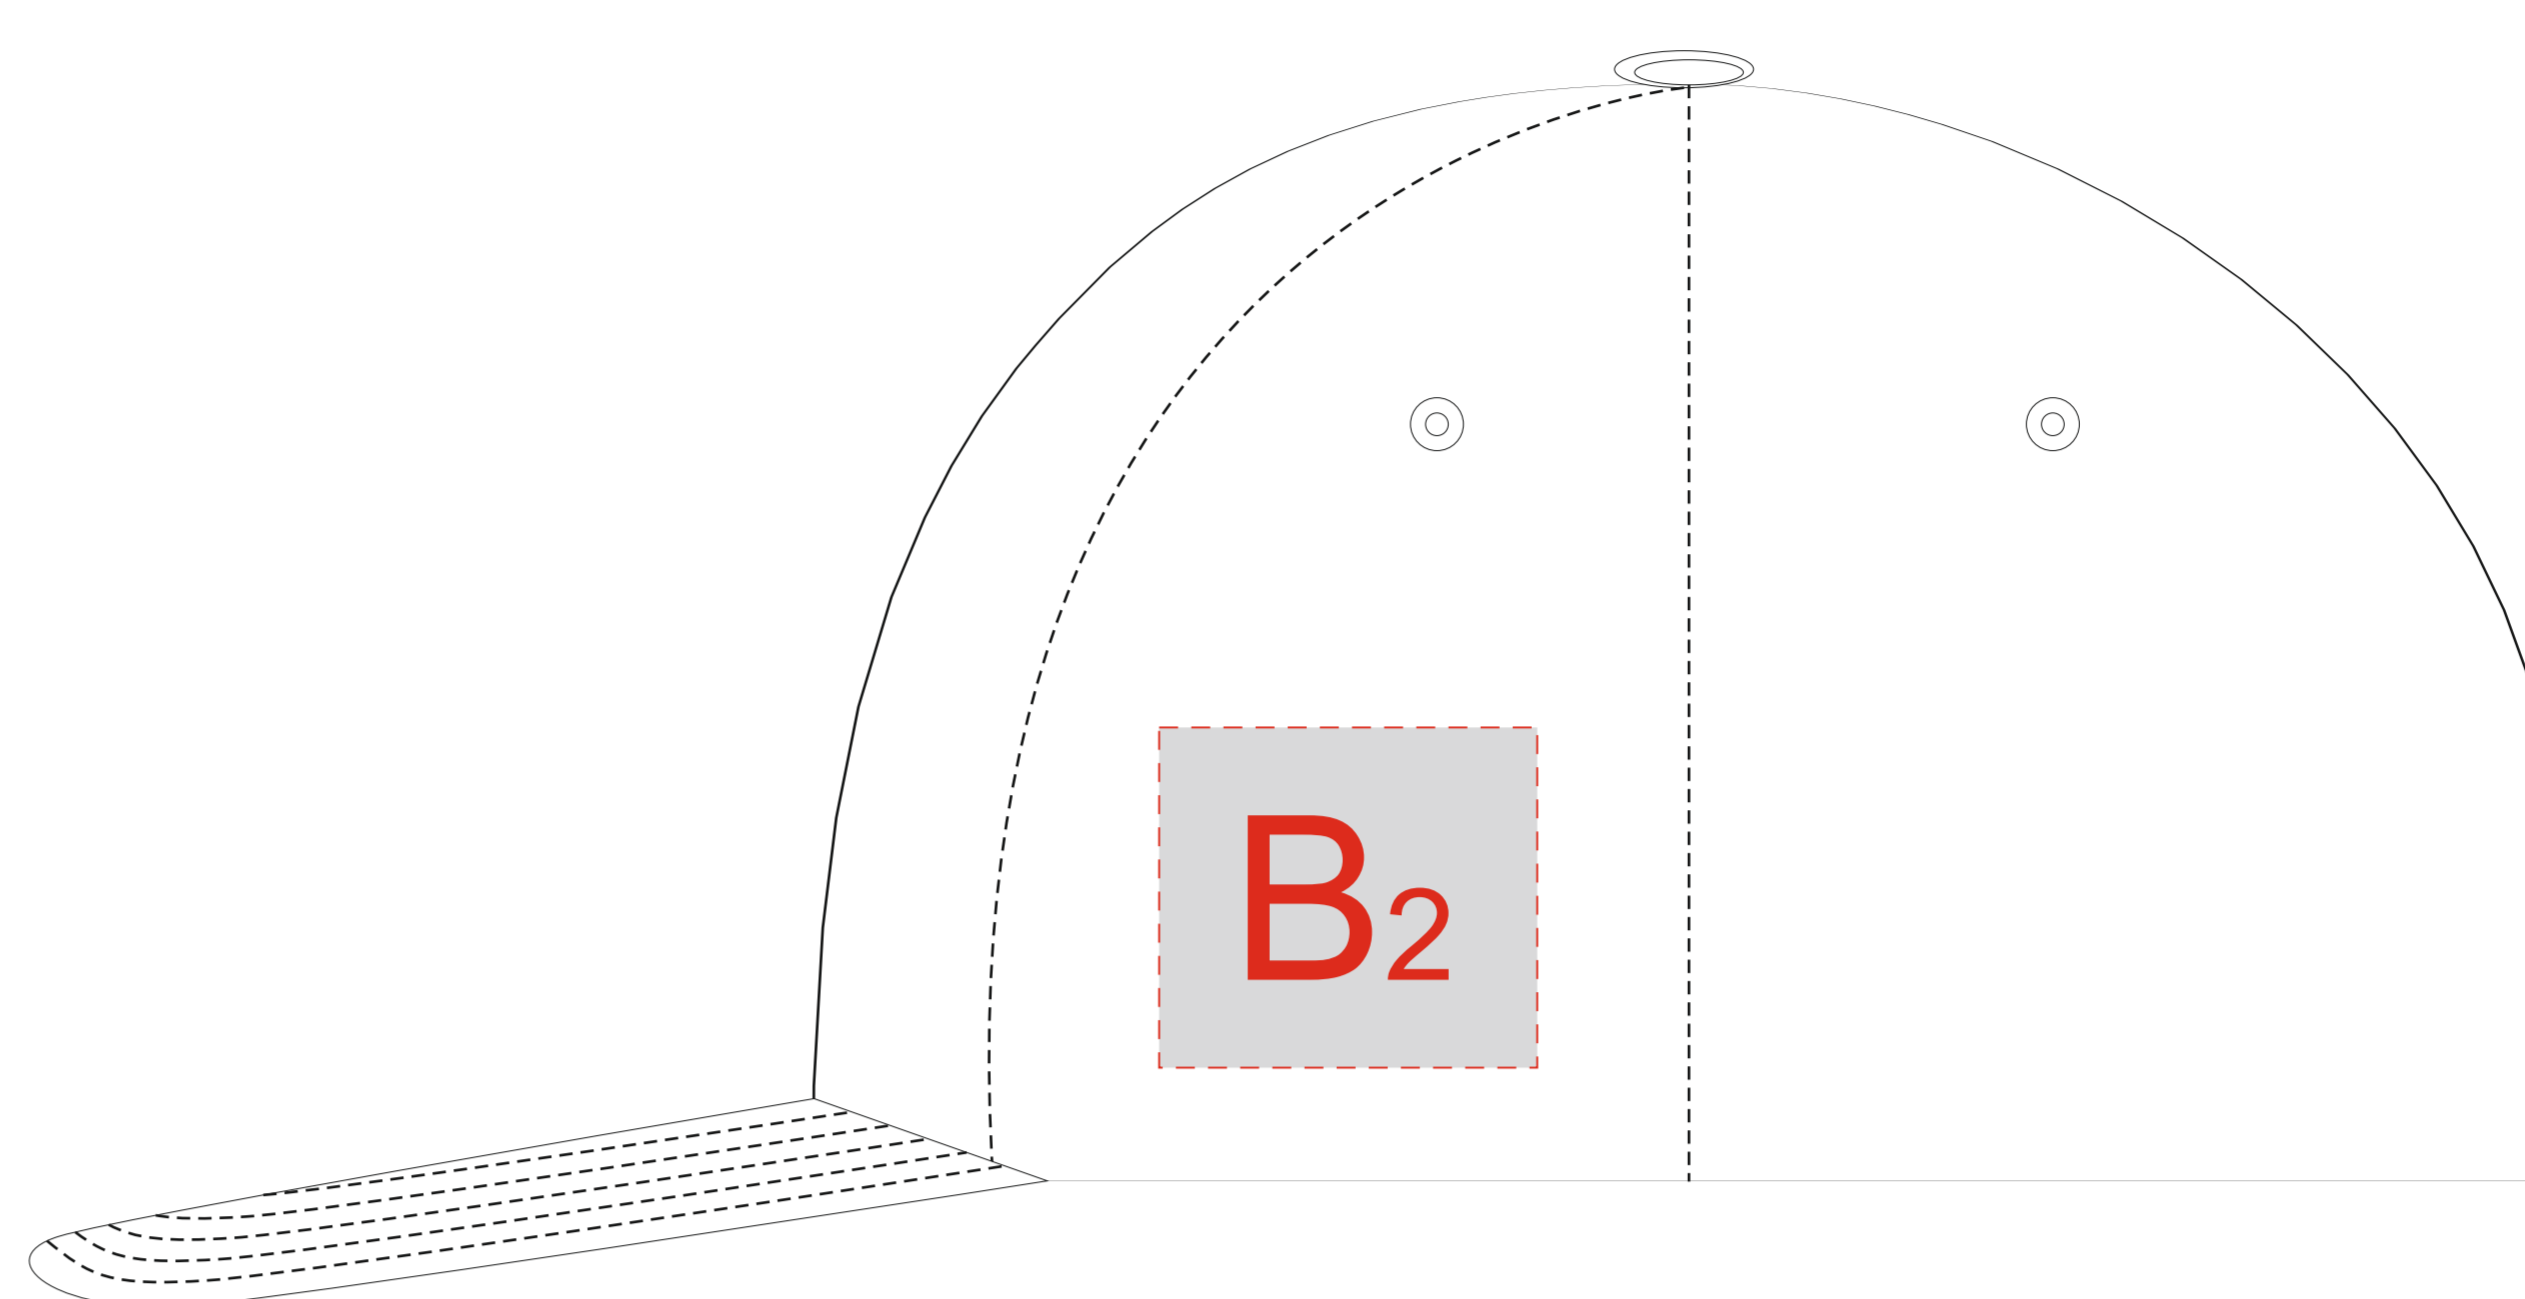

Арт. 38668

правый бок

левый бок

А	Вид нанесения	Макс площадь (Ш*В)
	Термотрансфер	100x45мм
	Вышивка	100x45мм

В	Вид нанесения	Макс площадь (Ш*В)
	Термотрансфер	50x45мм
	Вышивка	50x45мм