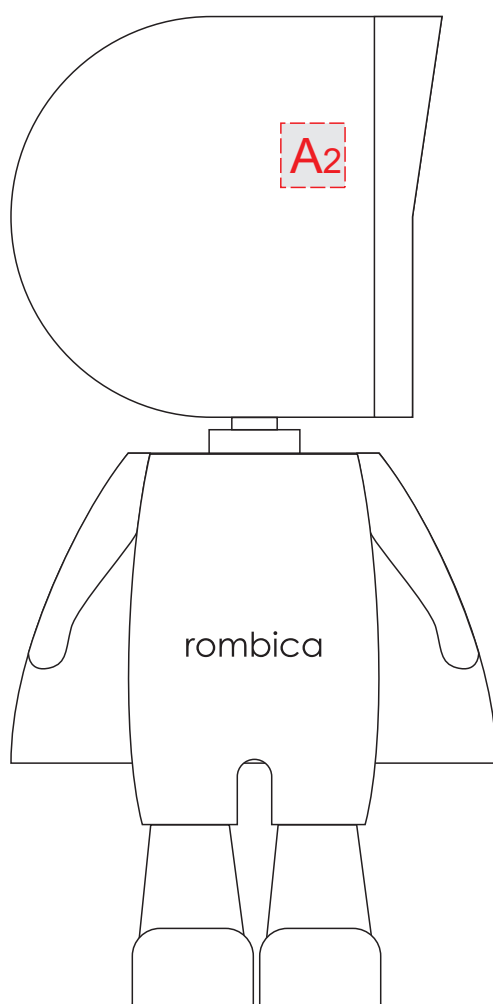

Арт. 595697

вид справа

(основание ночника - вид спереди, крутится только «голова»)

вид слева

(основание ночника - вид спереди, крутится только «голова»)

A	Вид нанесения	Макс площадь (Ш*В)
	Уф печать	8,5x8,5мм