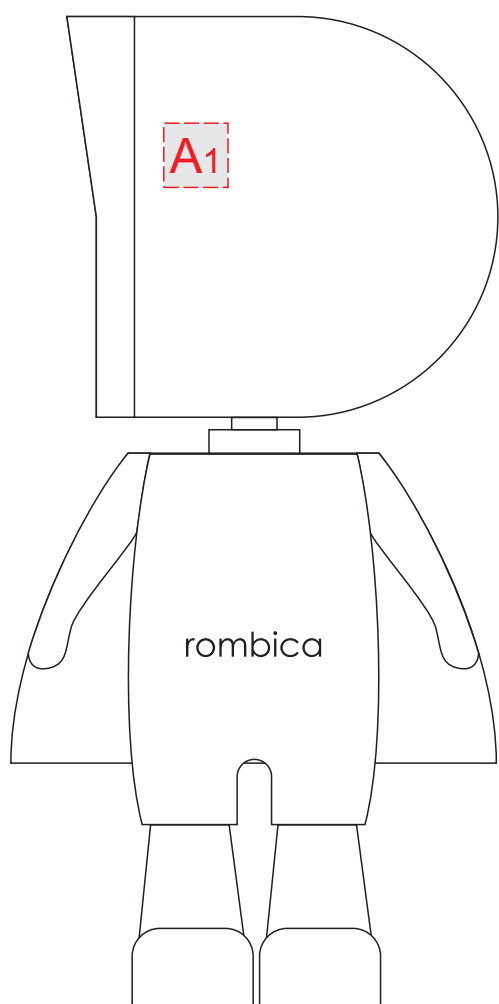

Арт. 595697

вид справа

(основание ночника - вид спереди, крутится только «голова»)

вид слева

(основание ночника - вид спереди, крутится только «голова»)

A	Вид нанесения	Макс площадь (Ш*В)
	Уф печать	8,5x8,5мм