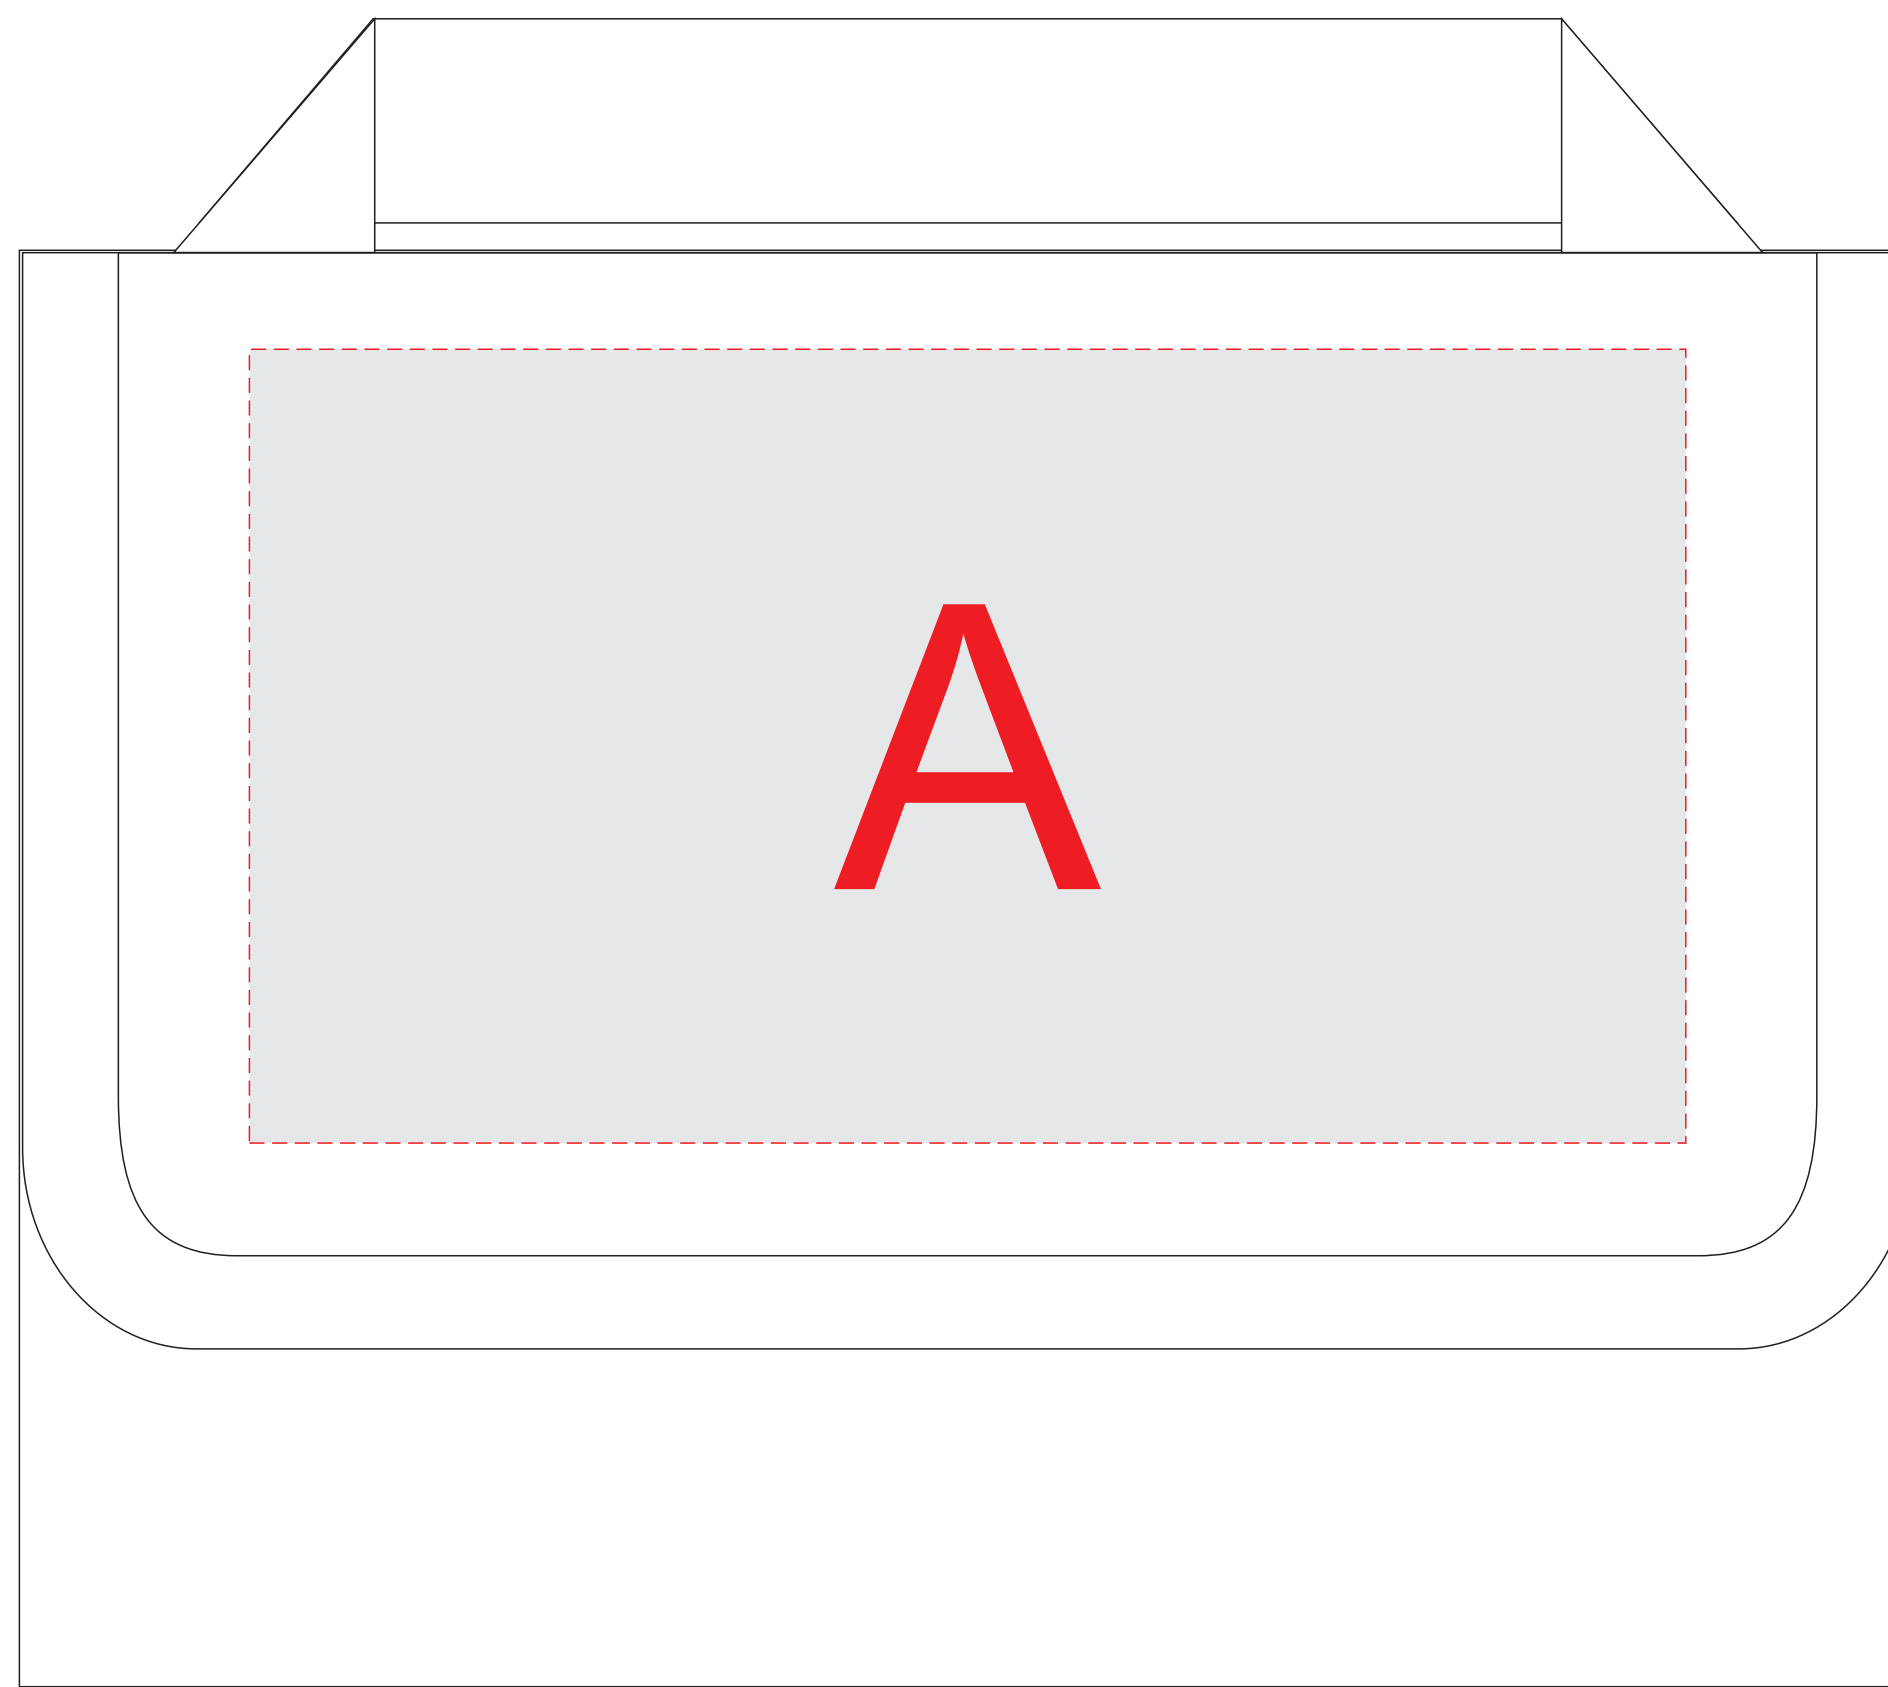

Плед в сложенном виде, масштаб 1:1

вид спереди

вид сзади

<b>A</b>	<b>Вид нанесения</b>	<b>Макс площадь (Ш*В)</b>
	Тиснение	95x95мм

<b>B</b>	<b>Вид нанесения</b>	<b>Макс площадь (Ш*В)</b>
	Термотрансфер	150x100мм

вид спереди

вид сзади