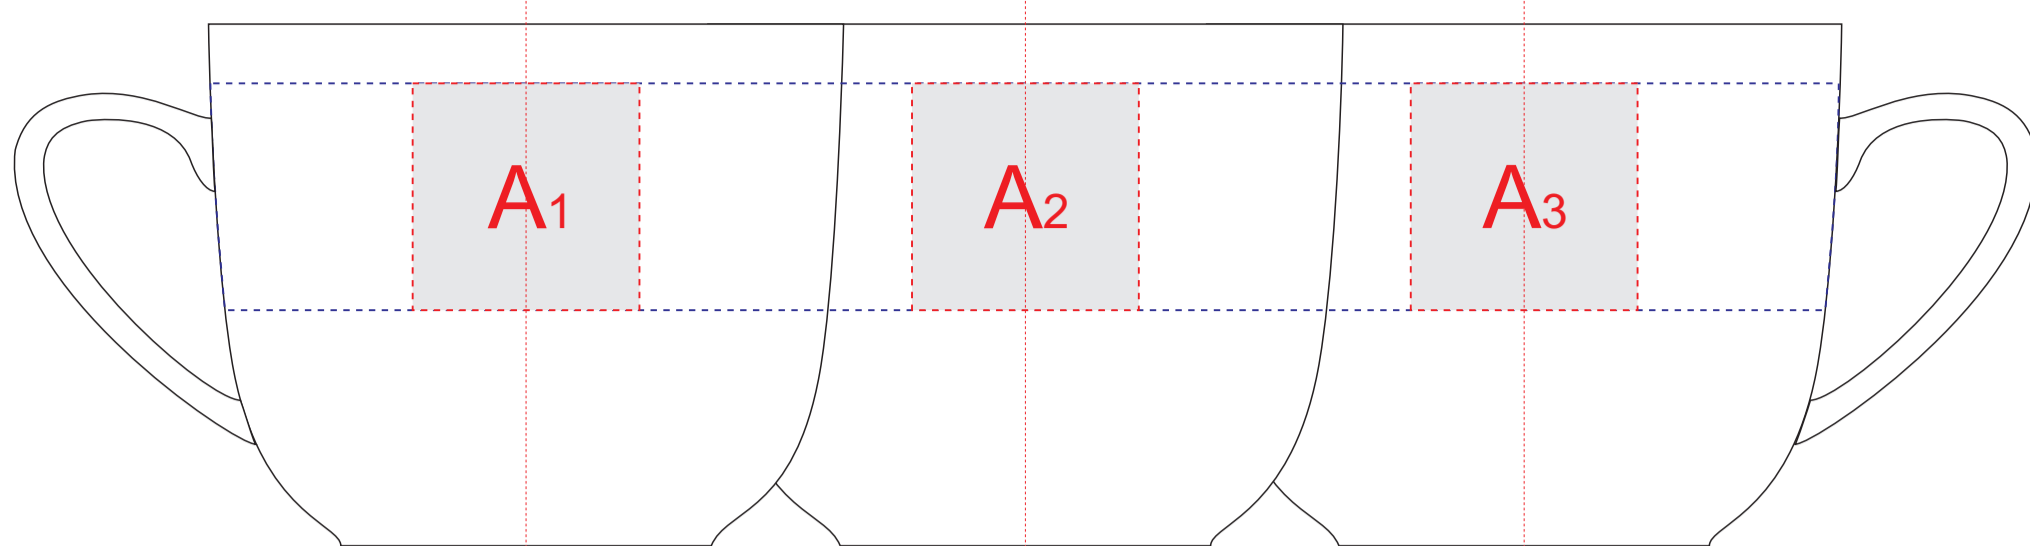

Арт. 870172

ручка слева

ручка сзади

ручка справа

образец для деколи

дно блюда

<b>А</b>	Вид нанесения	Макс площадь (Ш*В)
	Тампопечать	30x30мм
	Деколь	220x30мм
<b>В</b>	Вид нанесения	Макс площадь (Ш*В)
	Тампопечать	35x35мм
	Деколь	40x40мм
<b>С</b>	Вид нанесения	Макс площадь (Ш*В)
	Деколь	135x135мм