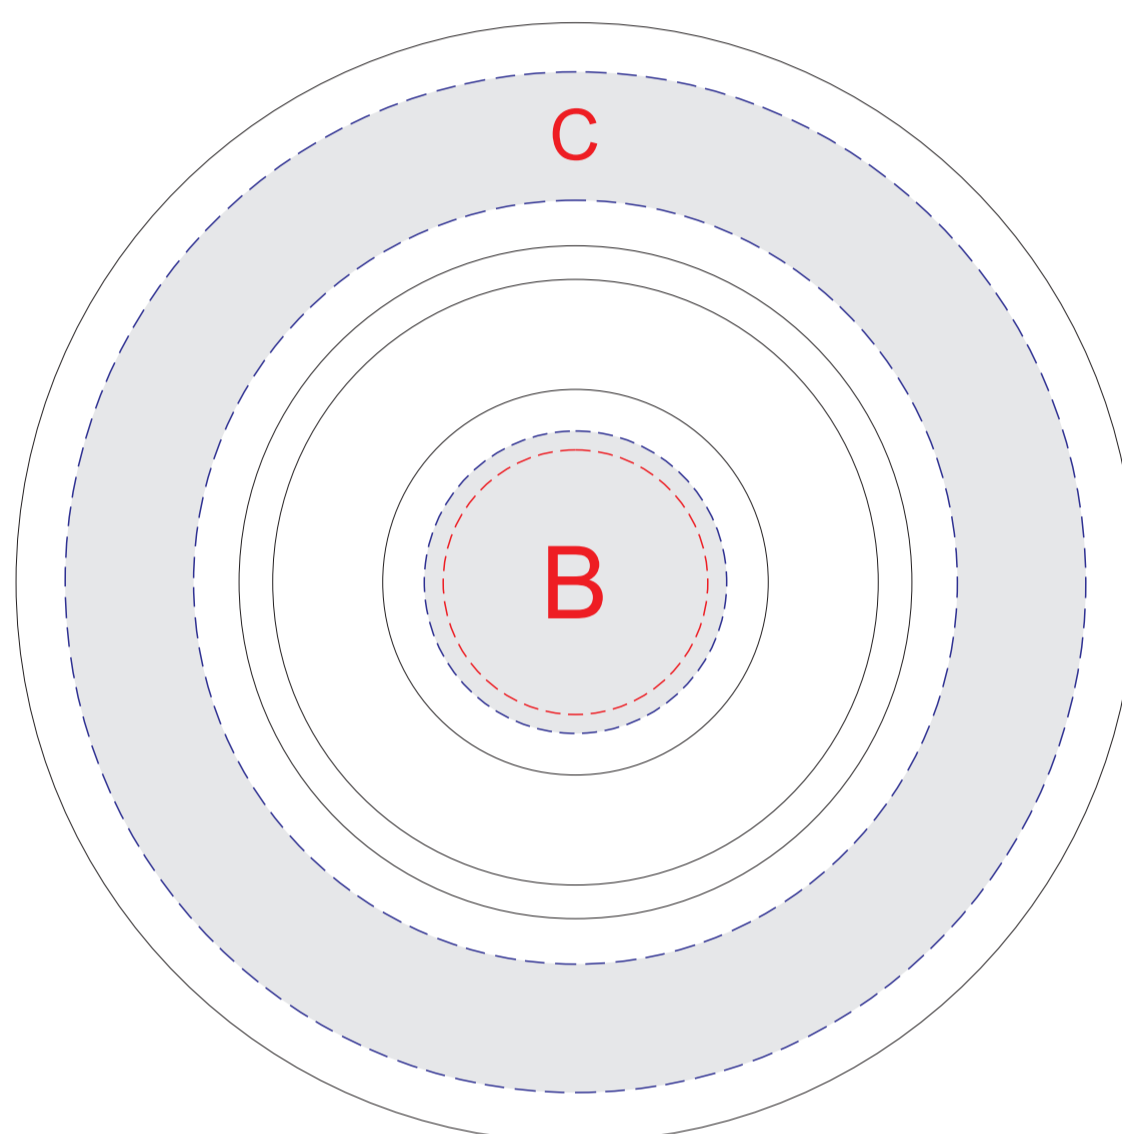

Арт. 870172

ручка слева

ручка сзади

ручка справа

образец для деколи

дно блюда

<b>А</b>	Вид нанесения	Макс площадь (Ш*В)
	Тампопечать	30x30мм
	Деколь	220x30мм
<b>В</b>	Вид нанесения	Макс площадь (Ш*В)
	Тампопечать	35x35мм
	Деколь	40x40мм
<b>С</b>	Вид нанесения	Макс площадь (Ш*В)
	Деколь	135x135мм