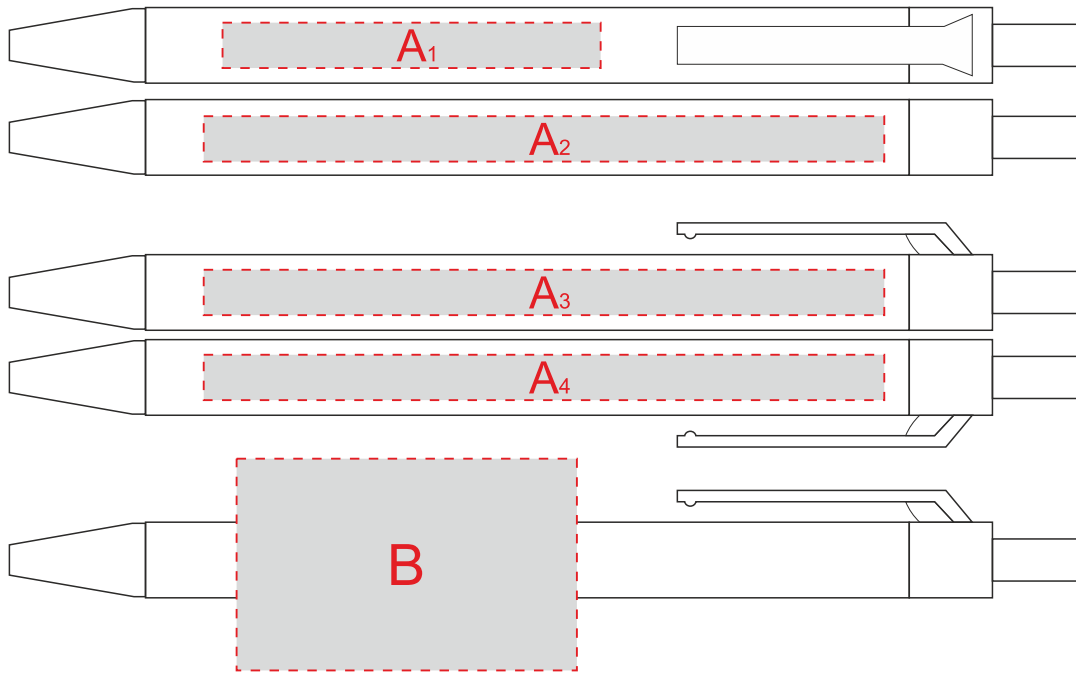

Арт. 1073840

Возможно нарушение целостности печати из-за наличия технологического шва

A	Вид нанесения	Макс площадь (Ш*В)
	Тампопечать	50x7мм

B	Вид нанесения	Макс площадь (Ш*В)
	Круговая трафаретная печать	45x28мм