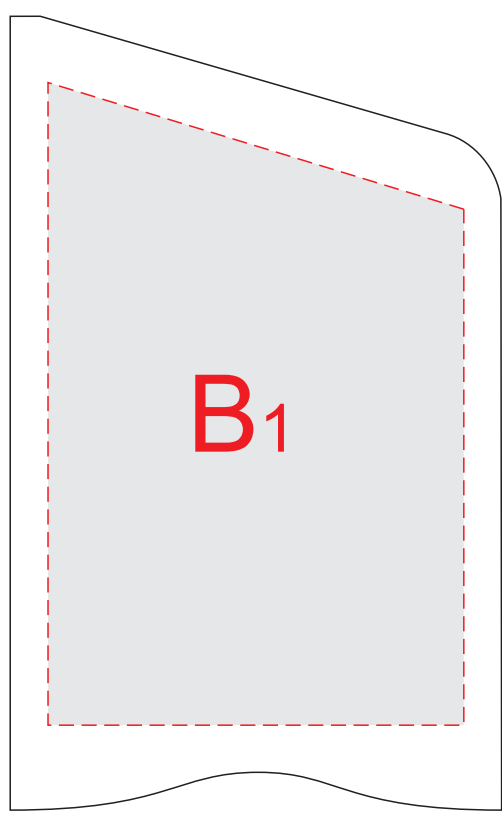

вид слева

вид спереди

вид справа

вид сзади

нанесение возможно с 4-х сторон

сванская соль

специи для мяса и дичи

смесь перцев

Внимание! Из-за особенностей структуры дерева гравировка может быть неоднородной, рекомендуем контурную гравировку.

A	Вид нанесения	Макс площадь (Ш*В)	C	Вид нанесения	Макс площадь (Ш*В)
	Гравировка	150x15мм		Гравировка	150x85мм
B	Вид нанесения	Макс площадь (Ш*В)	D	Вид нанесения	Макс площадь (Ш*В)
	Гравировка	55x85мм		Цифровая печать (на белой основе)	30x30мм

вид спереди