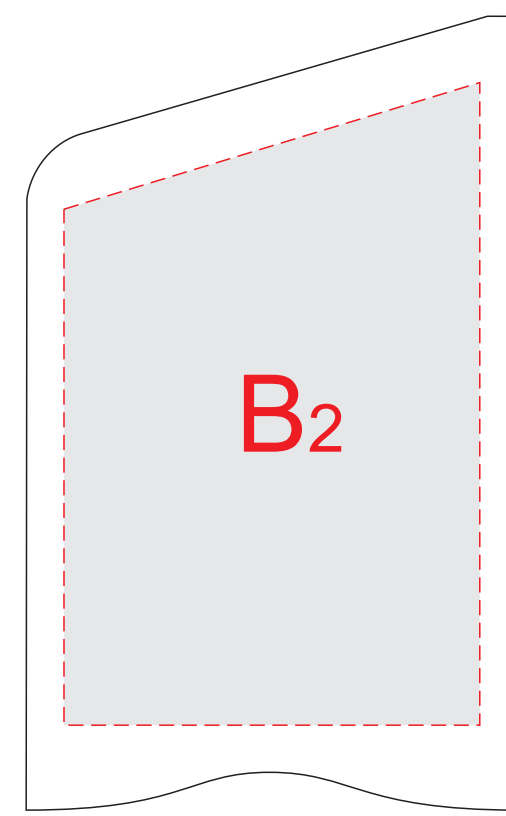

вид слева

вид спереди

вид справа

вид сзади

нанесение возможно с 4-х сторон

сванская соль

специи для мяса и дичи

смесь перцев

Внимание! Из-за особенностей структуры дерева гравировка может быть неоднородной, рекомендуем контурную гравировку.

A	Вид нанесения	Макс площадь (Ш*В)	C	Вид нанесения	Макс площадь (Ш*В)
	Гравировка	150x15мм		Гравировка	150x85мм
B	Вид нанесения	Макс площадь (Ш*В)	D	Вид нанесения	Макс площадь (Ш*В)
	Гравировка	55x85мм		Цифровая печать (на белой основе)	30x30мм

вид спереди