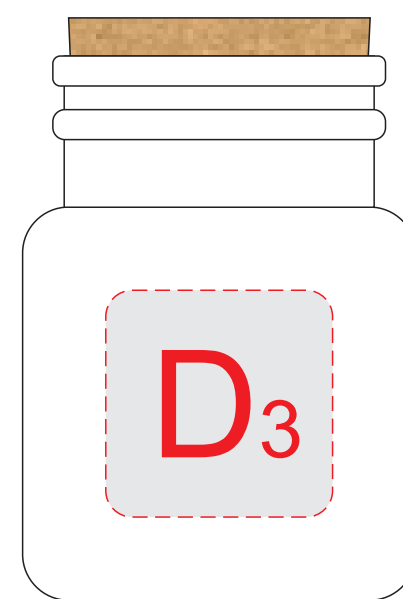

вид слева

вид спереди

вид справа

вид сзади

нанесение возможно с 4-х сторон

сванская соль

специи для мяса и дичи

смесь перцев

Внимание! Из-за особенностей структуры дерева гравировка может быть неоднородной, рекомендуем контурную гравировку.

A	Вид нанесения	Макс площадь (Ш*В)	C	Вид нанесения	Макс площадь (Ш*В)
	Гравировка	150x15мм		Гравировка	150x85мм
B	Вид нанесения	Макс площадь (Ш*В)	D	Вид нанесения	Макс площадь (Ш*В)
	Гравировка	55x85мм		Цифровая печать (на белой основе)	30x30мм

вид спереди