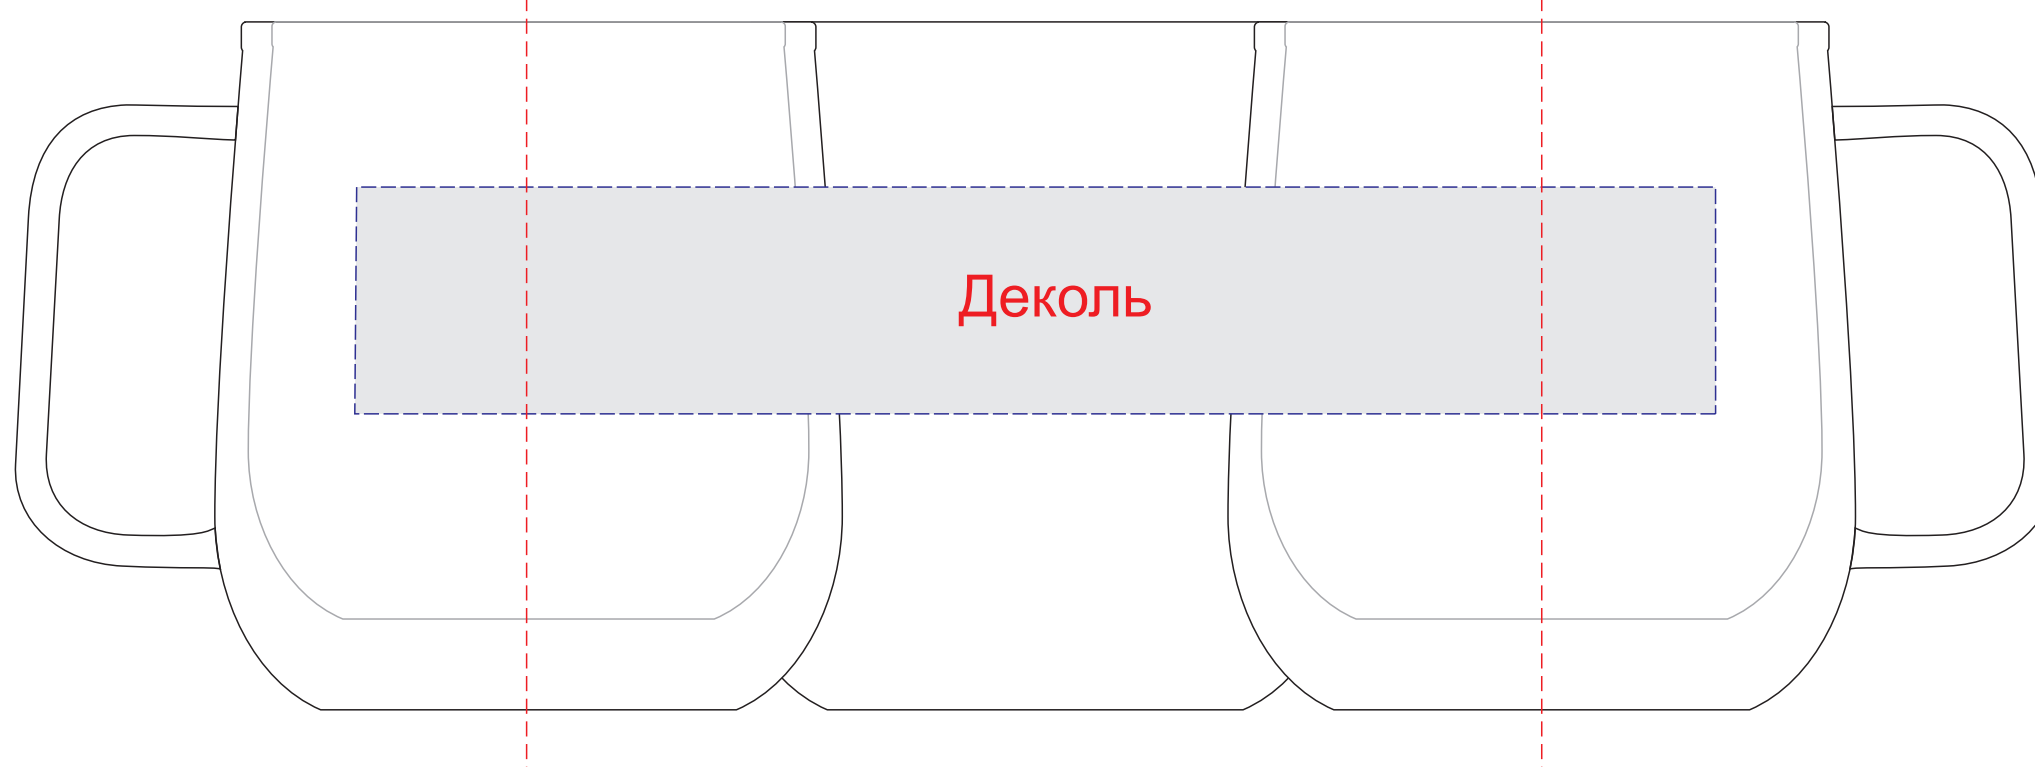

ручка слева

ручка сзади

ручка справа

Внимание! Деколь на данном изделии может быть только холодная

A	Вид нанесения	Макс площадь (Ш*В)
	Тампопечать	30x50мм
	Деколь	45x45мм

B	Вид нанесения	Макс площадь (Ш*В)
	Деколь	180x30мм