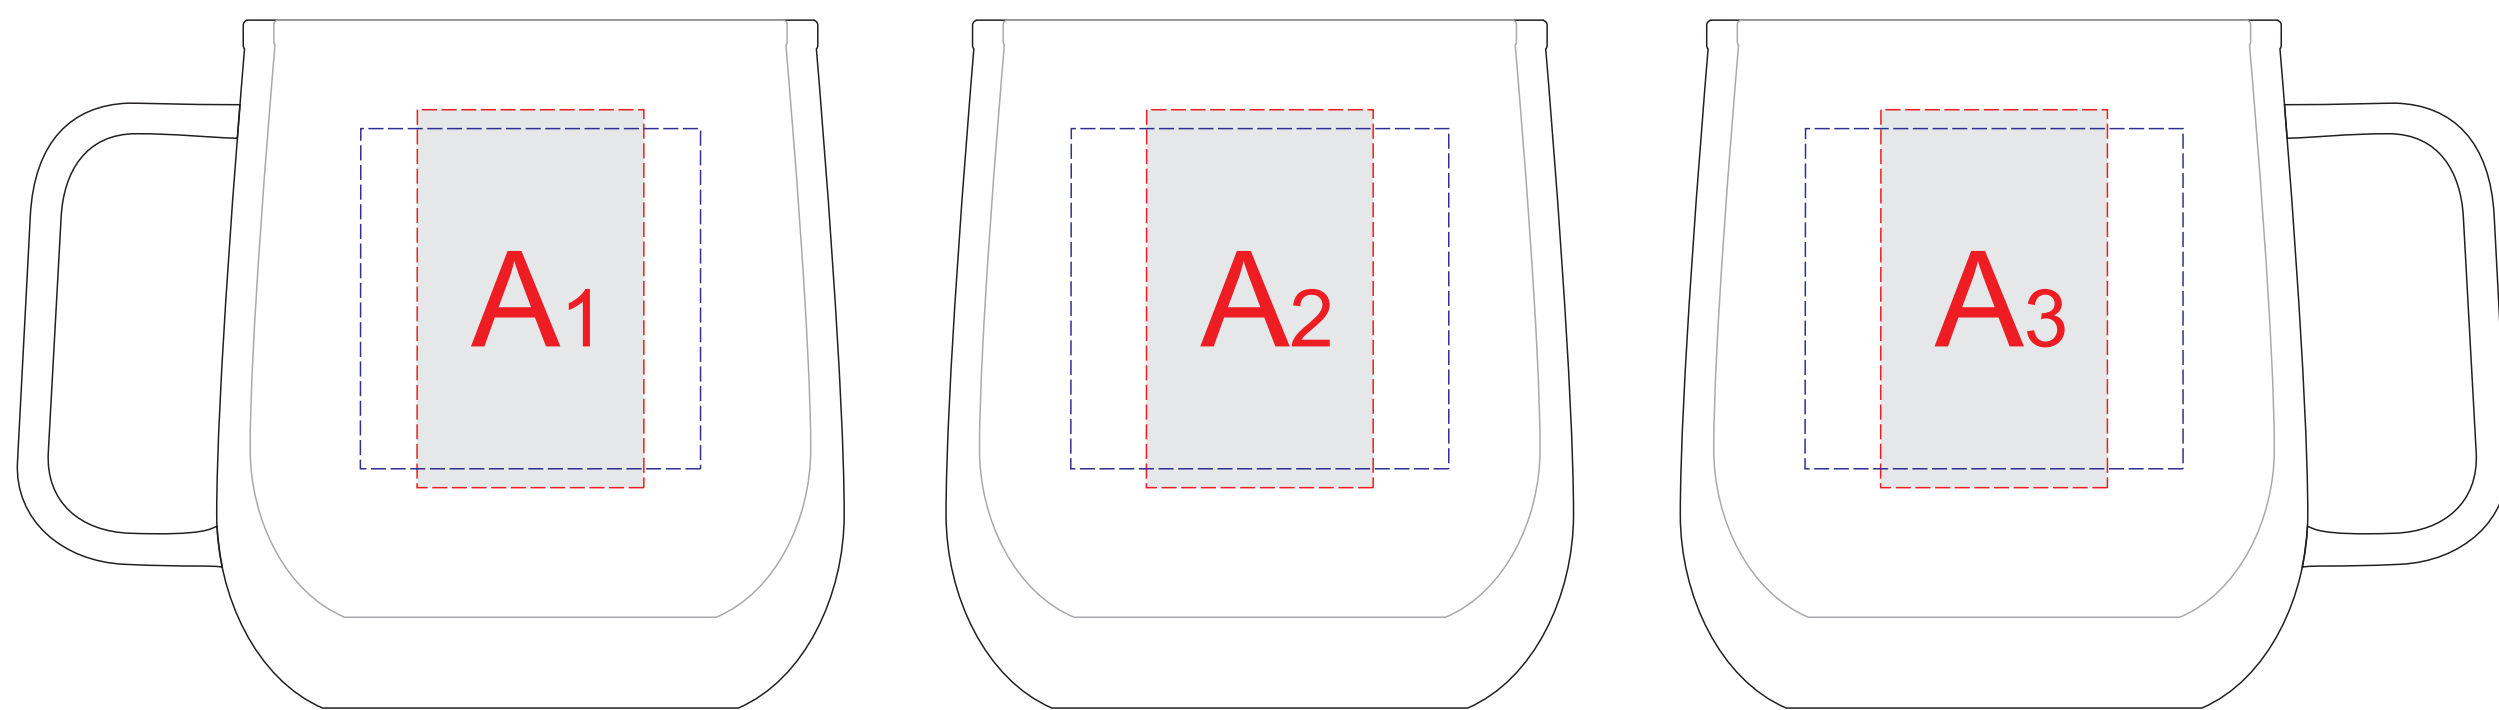

ручка слева

ручка сзади

ручка справа

Внимание! Деколь на данном изделии может быть только холодная

A	Вид нанесения	Макс площадь (Ш*В)
	Тампопечать	30x50мм
	Деколь	45x45мм

B	Вид нанесения	Макс площадь (Ш*В)
	Деколь	180x30мм