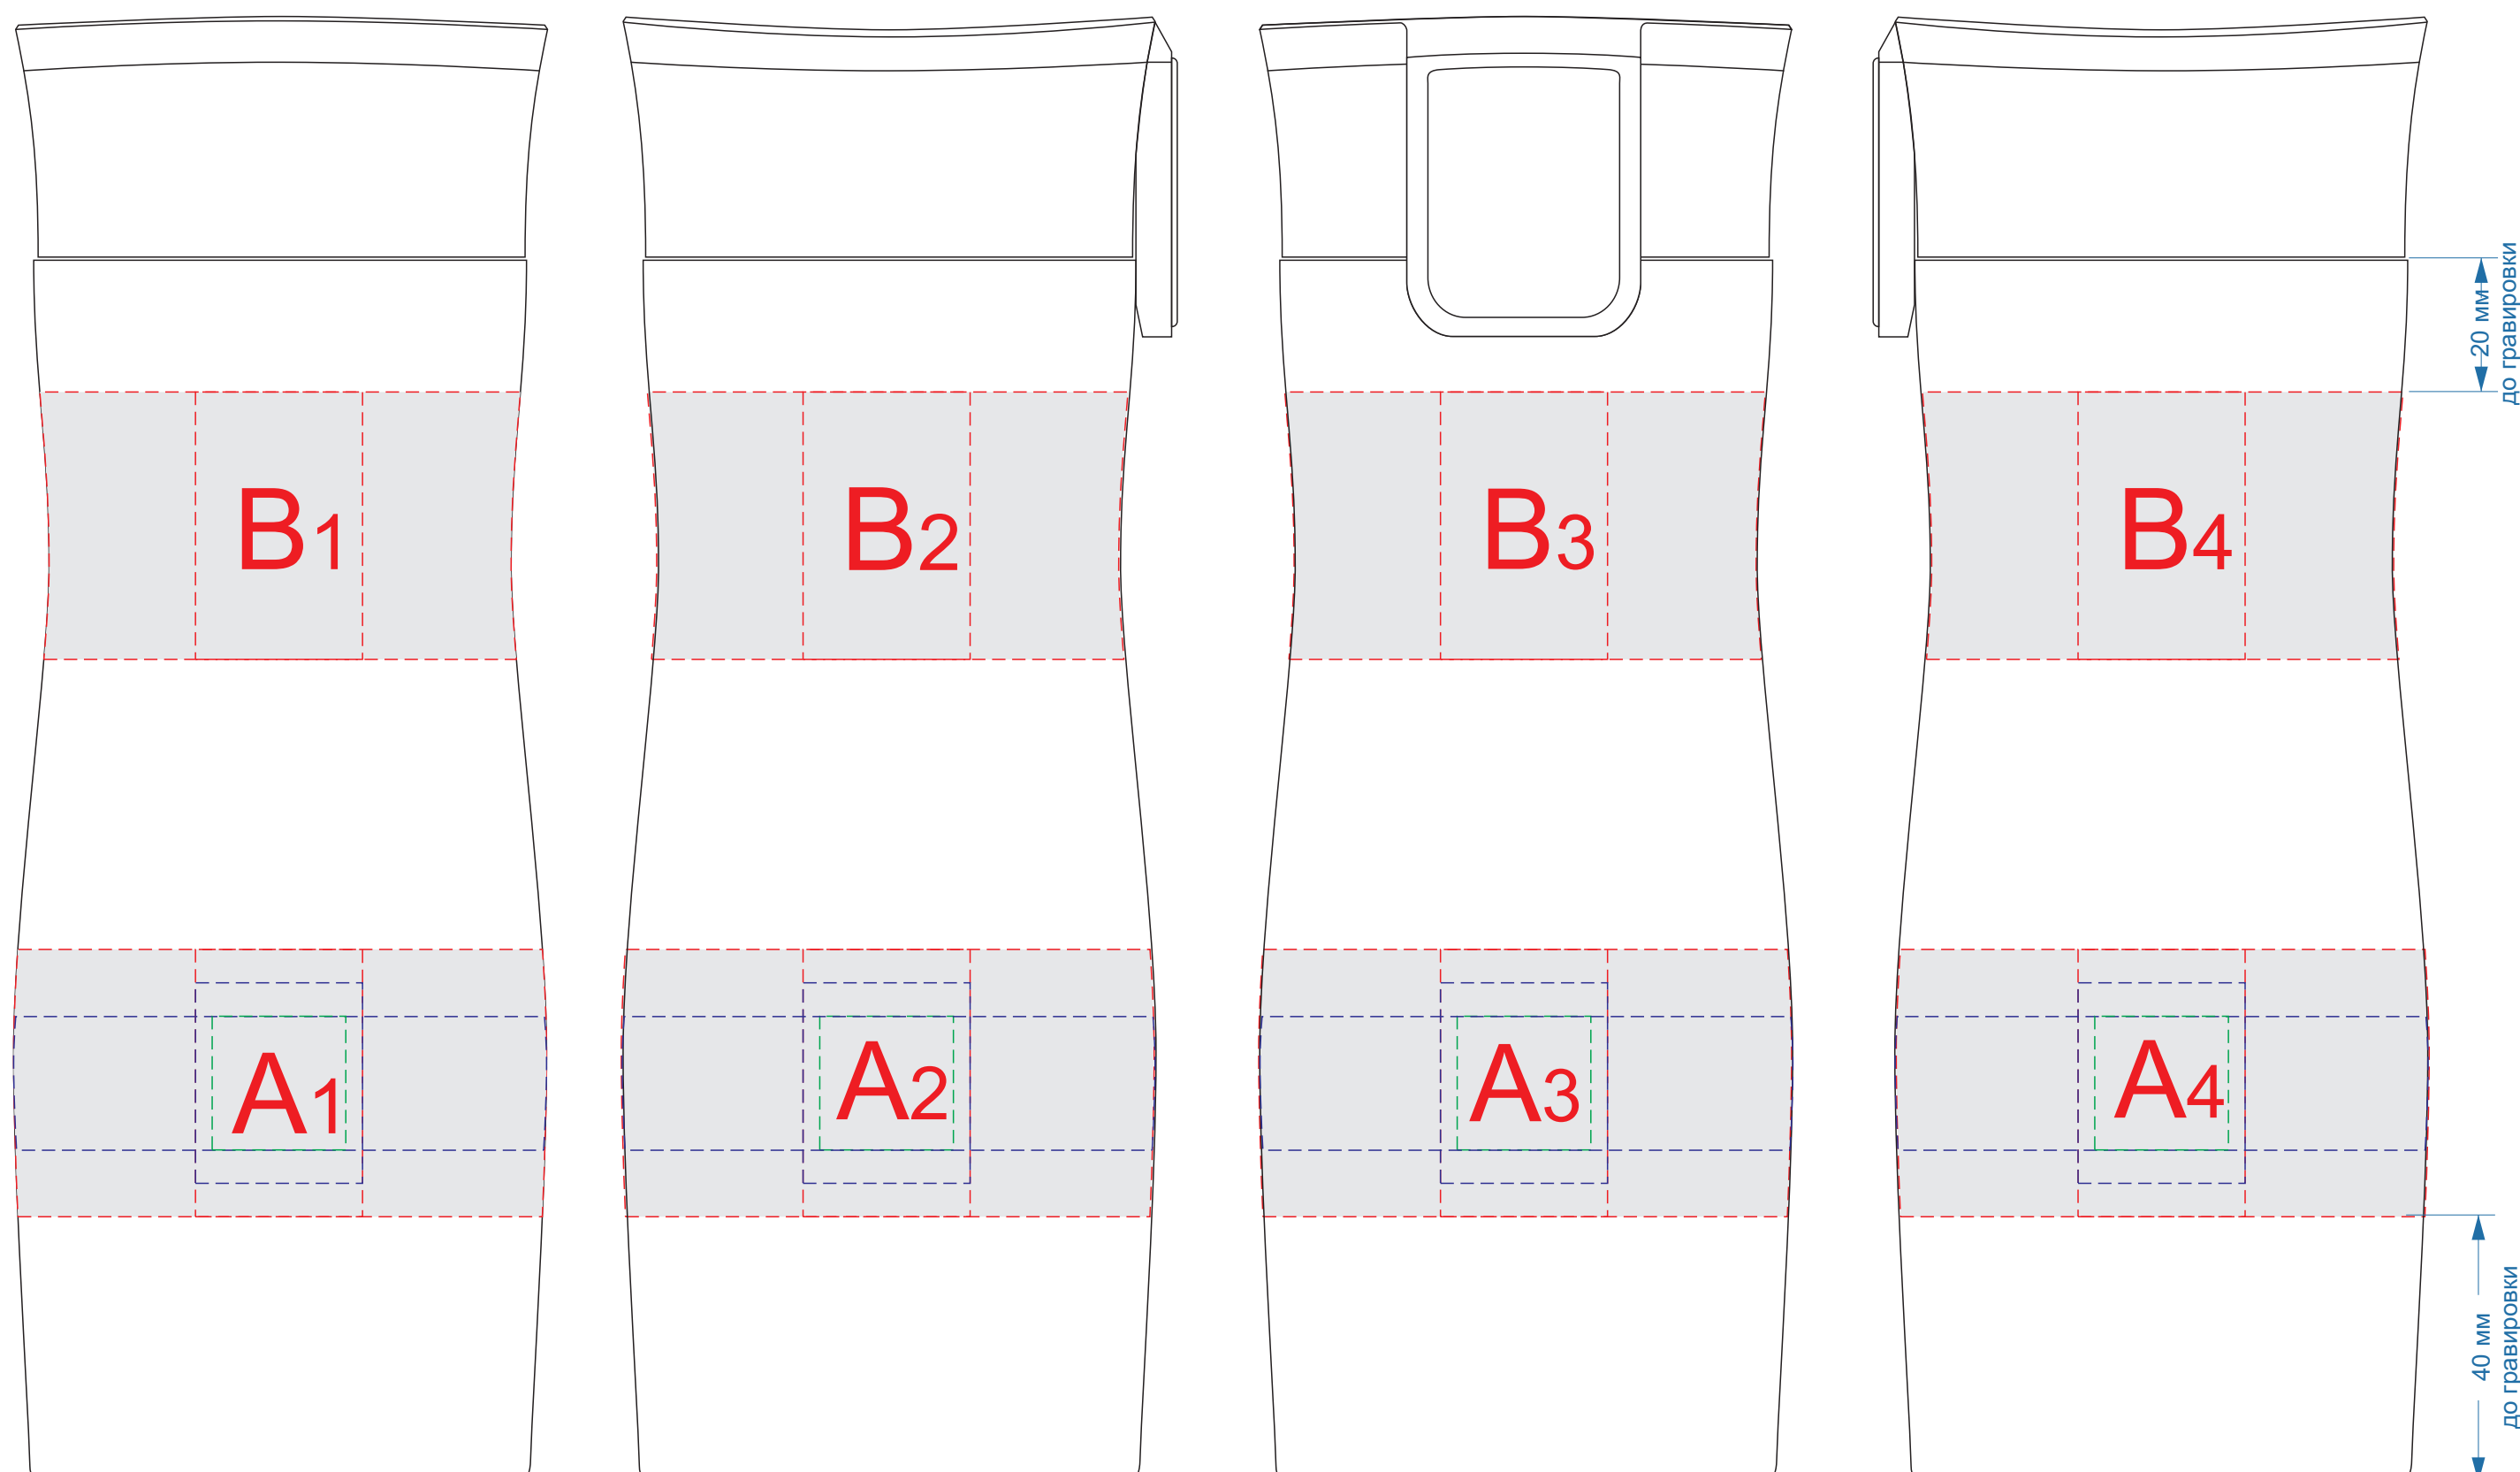

вид спереди

вид справа

вид сзади

вид слева

Образец для круговой гравировки

Образец для круговой трафаретной печати

Образец для круговой гравировки

Внимание! Круговая гравировка не стыкуется.

A	Вид нанесения	Макс площадь (Ш*В)
	Гравировка	25x40мм
	Круговая гравировка	245x40мм
	Тампопечать	25x30мм
	Круговая трафаретная печать	230x20мм
	Уф печать	20x20мм

B	Вид нанесения	Макс площадь (Ш*В)
	Гравировка	25x40мм
	Круговая гравировка	216x40мм