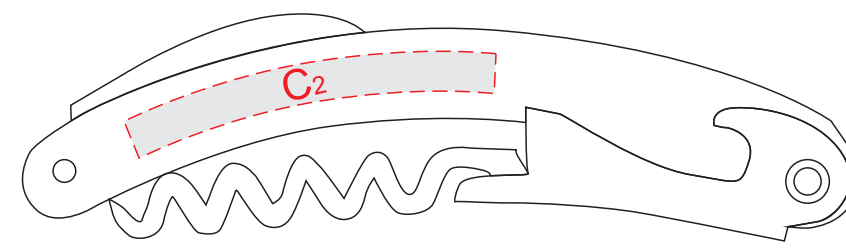

коробка, вид сверху (крышка)

кольцо, вид сбоку

сторона 1

сторона 2

A	Вид нанесения	Макс площадь (Ш*В)
	Гравировка	130x130мм
	Уф печать	120x120мм
	Тиснение	95x95мм
	Шильд спектрум	130x130мм

B	Вид нанесения	Макс площадь (Ш*В)
	Гравировка	15x6мм

C	Вид нанесения	Макс площадь (Ш*В)
	Гравировка	50x8,5мм