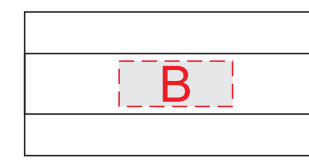

коробка, вид сверху (крышка)

кольцо, вид сбоку

сторона 1

сторона 2

A	Вид нанесения	Макс площадь (Ш*В)
	Гравировка	130x130мм
	Уф печать	120x120мм
	Тиснение	95x95мм
	Шильд спектрум	130x130мм

B	Вид нанесения	Макс площадь (Ш*В)
	Гравировка	15x6мм

C	Вид нанесения	Макс площадь (Ш*В)
	Гравировка	50x8,5мм