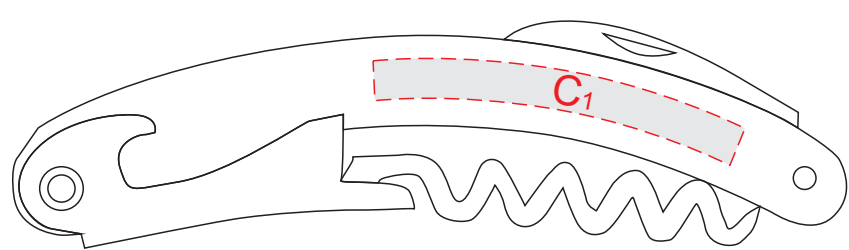

коробка, вид сверху (крышка)

кольцо, вид сбоку

сторона 1

сторона 2

A	Вид нанесения	Макс площадь (Ш*В)
	Гравировка	130x130мм
	Уф печать	120x120мм
	Тиснение	95x95мм
	Шильд спектрум	130x130мм

B	Вид нанесения	Макс площадь (Ш*В)
	Гравировка	15x6мм

C	Вид нанесения	Макс площадь (Ш*В)
	Гравировка	50x8,5мм