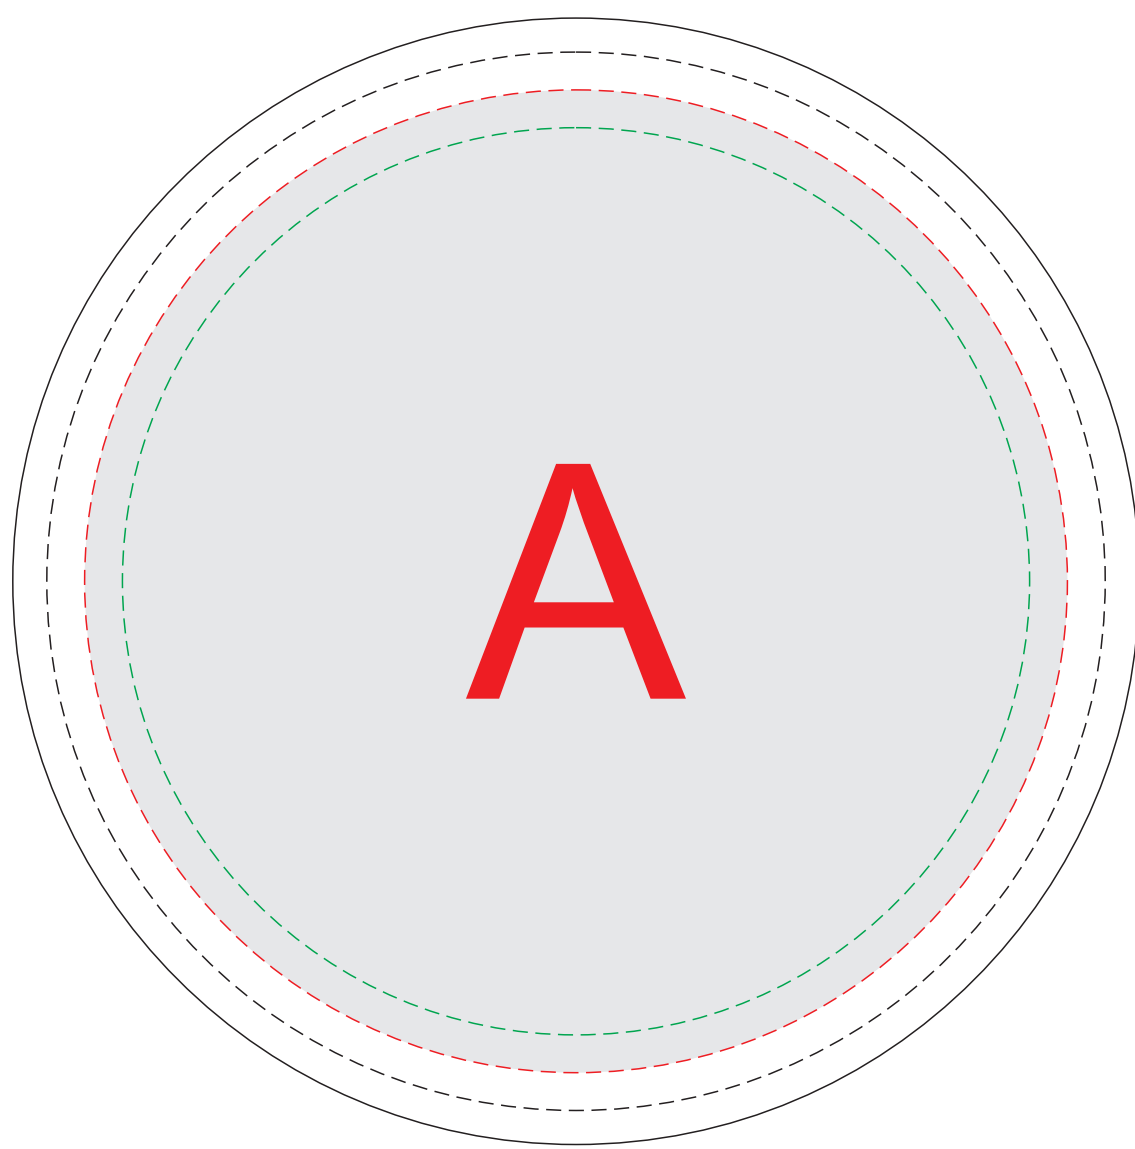

коробка, вид сверху (крышка)

кольцо, вид сбоку

сторона 1

сторона 2

A	Вид нанесения	Макс площадь (Ш*В)
	Гравировка	130x130мм
	Уф печать	120x120мм
	Тиснение	95x95мм
	Шильд спектрум	130x130мм

B	Вид нанесения	Макс площадь (Ш*В)
	Гравировка	15x6мм

C	Вид нанесения	Макс площадь (Ш*В)
	Гравировка	50x8,5мм