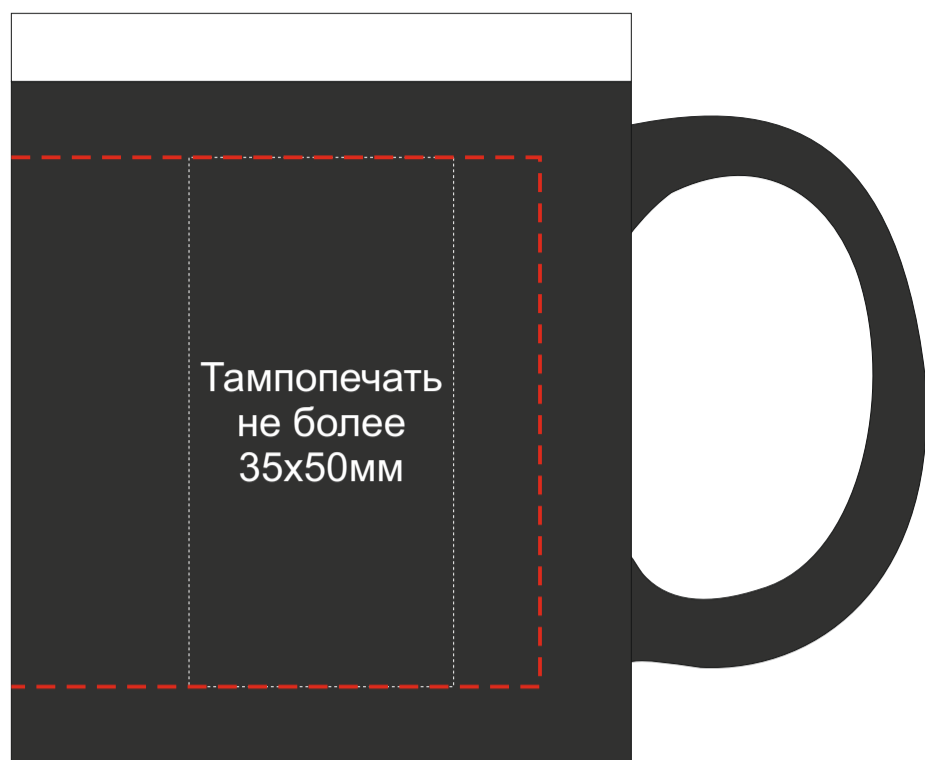

Арт. 1005260

Дно кружки

Деколь  
210x70 мм