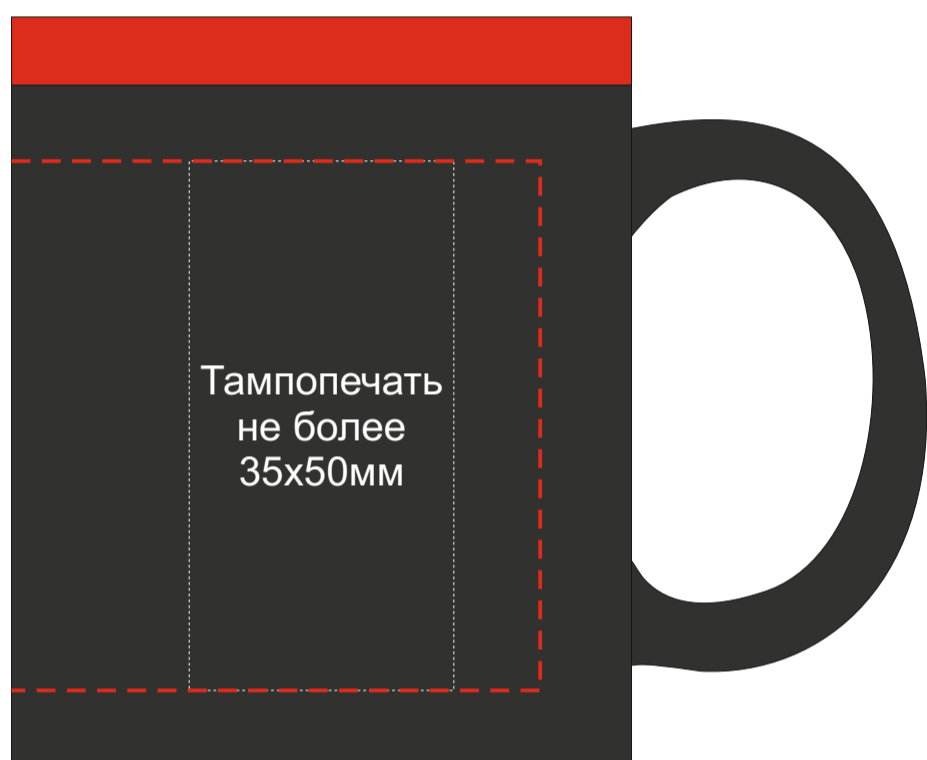

Арт. 1005260

Дно кружки

Деколь  
210x70 мм