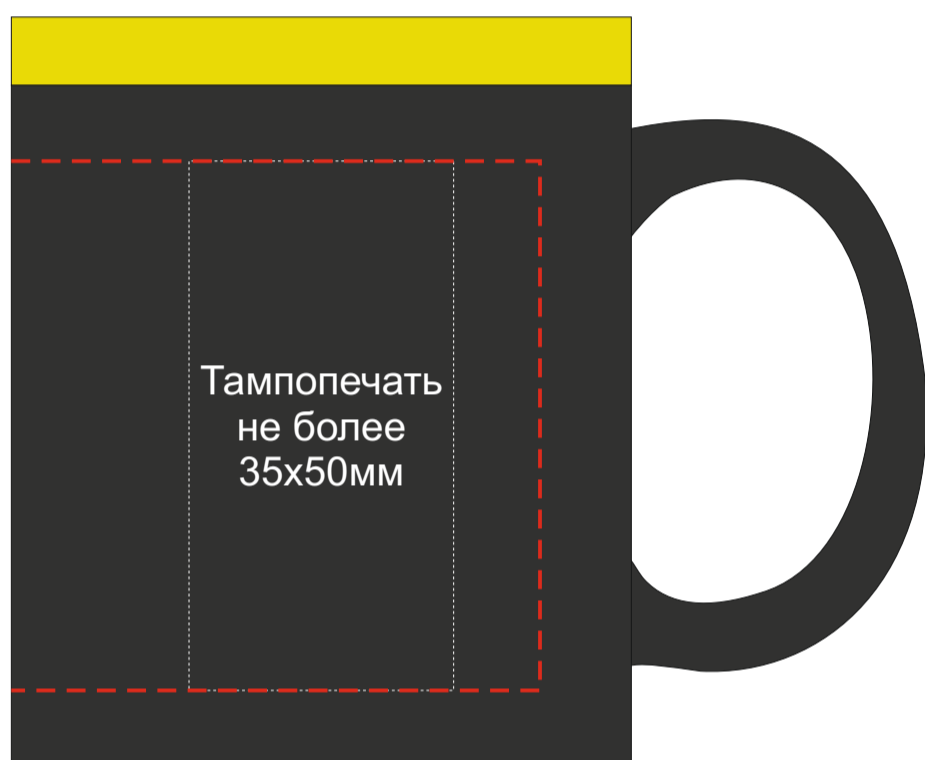

Арт. 1005260

Дно кружки

Деколь  
210x70 мм