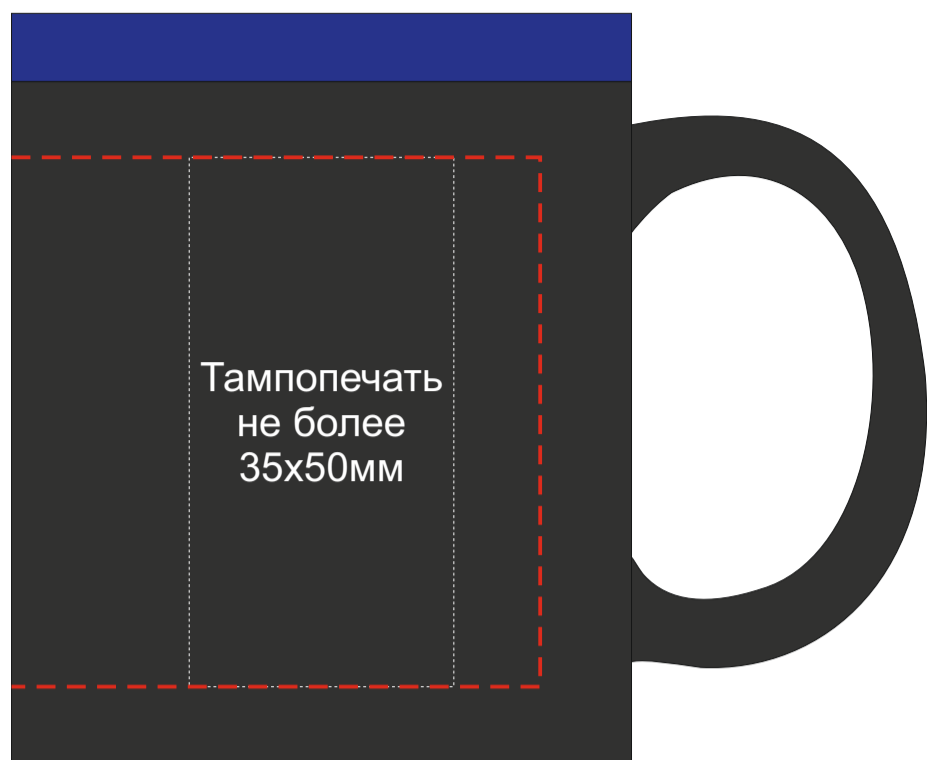

Арт. 1005260

Дно кружки

Деколь  
210x70 мм