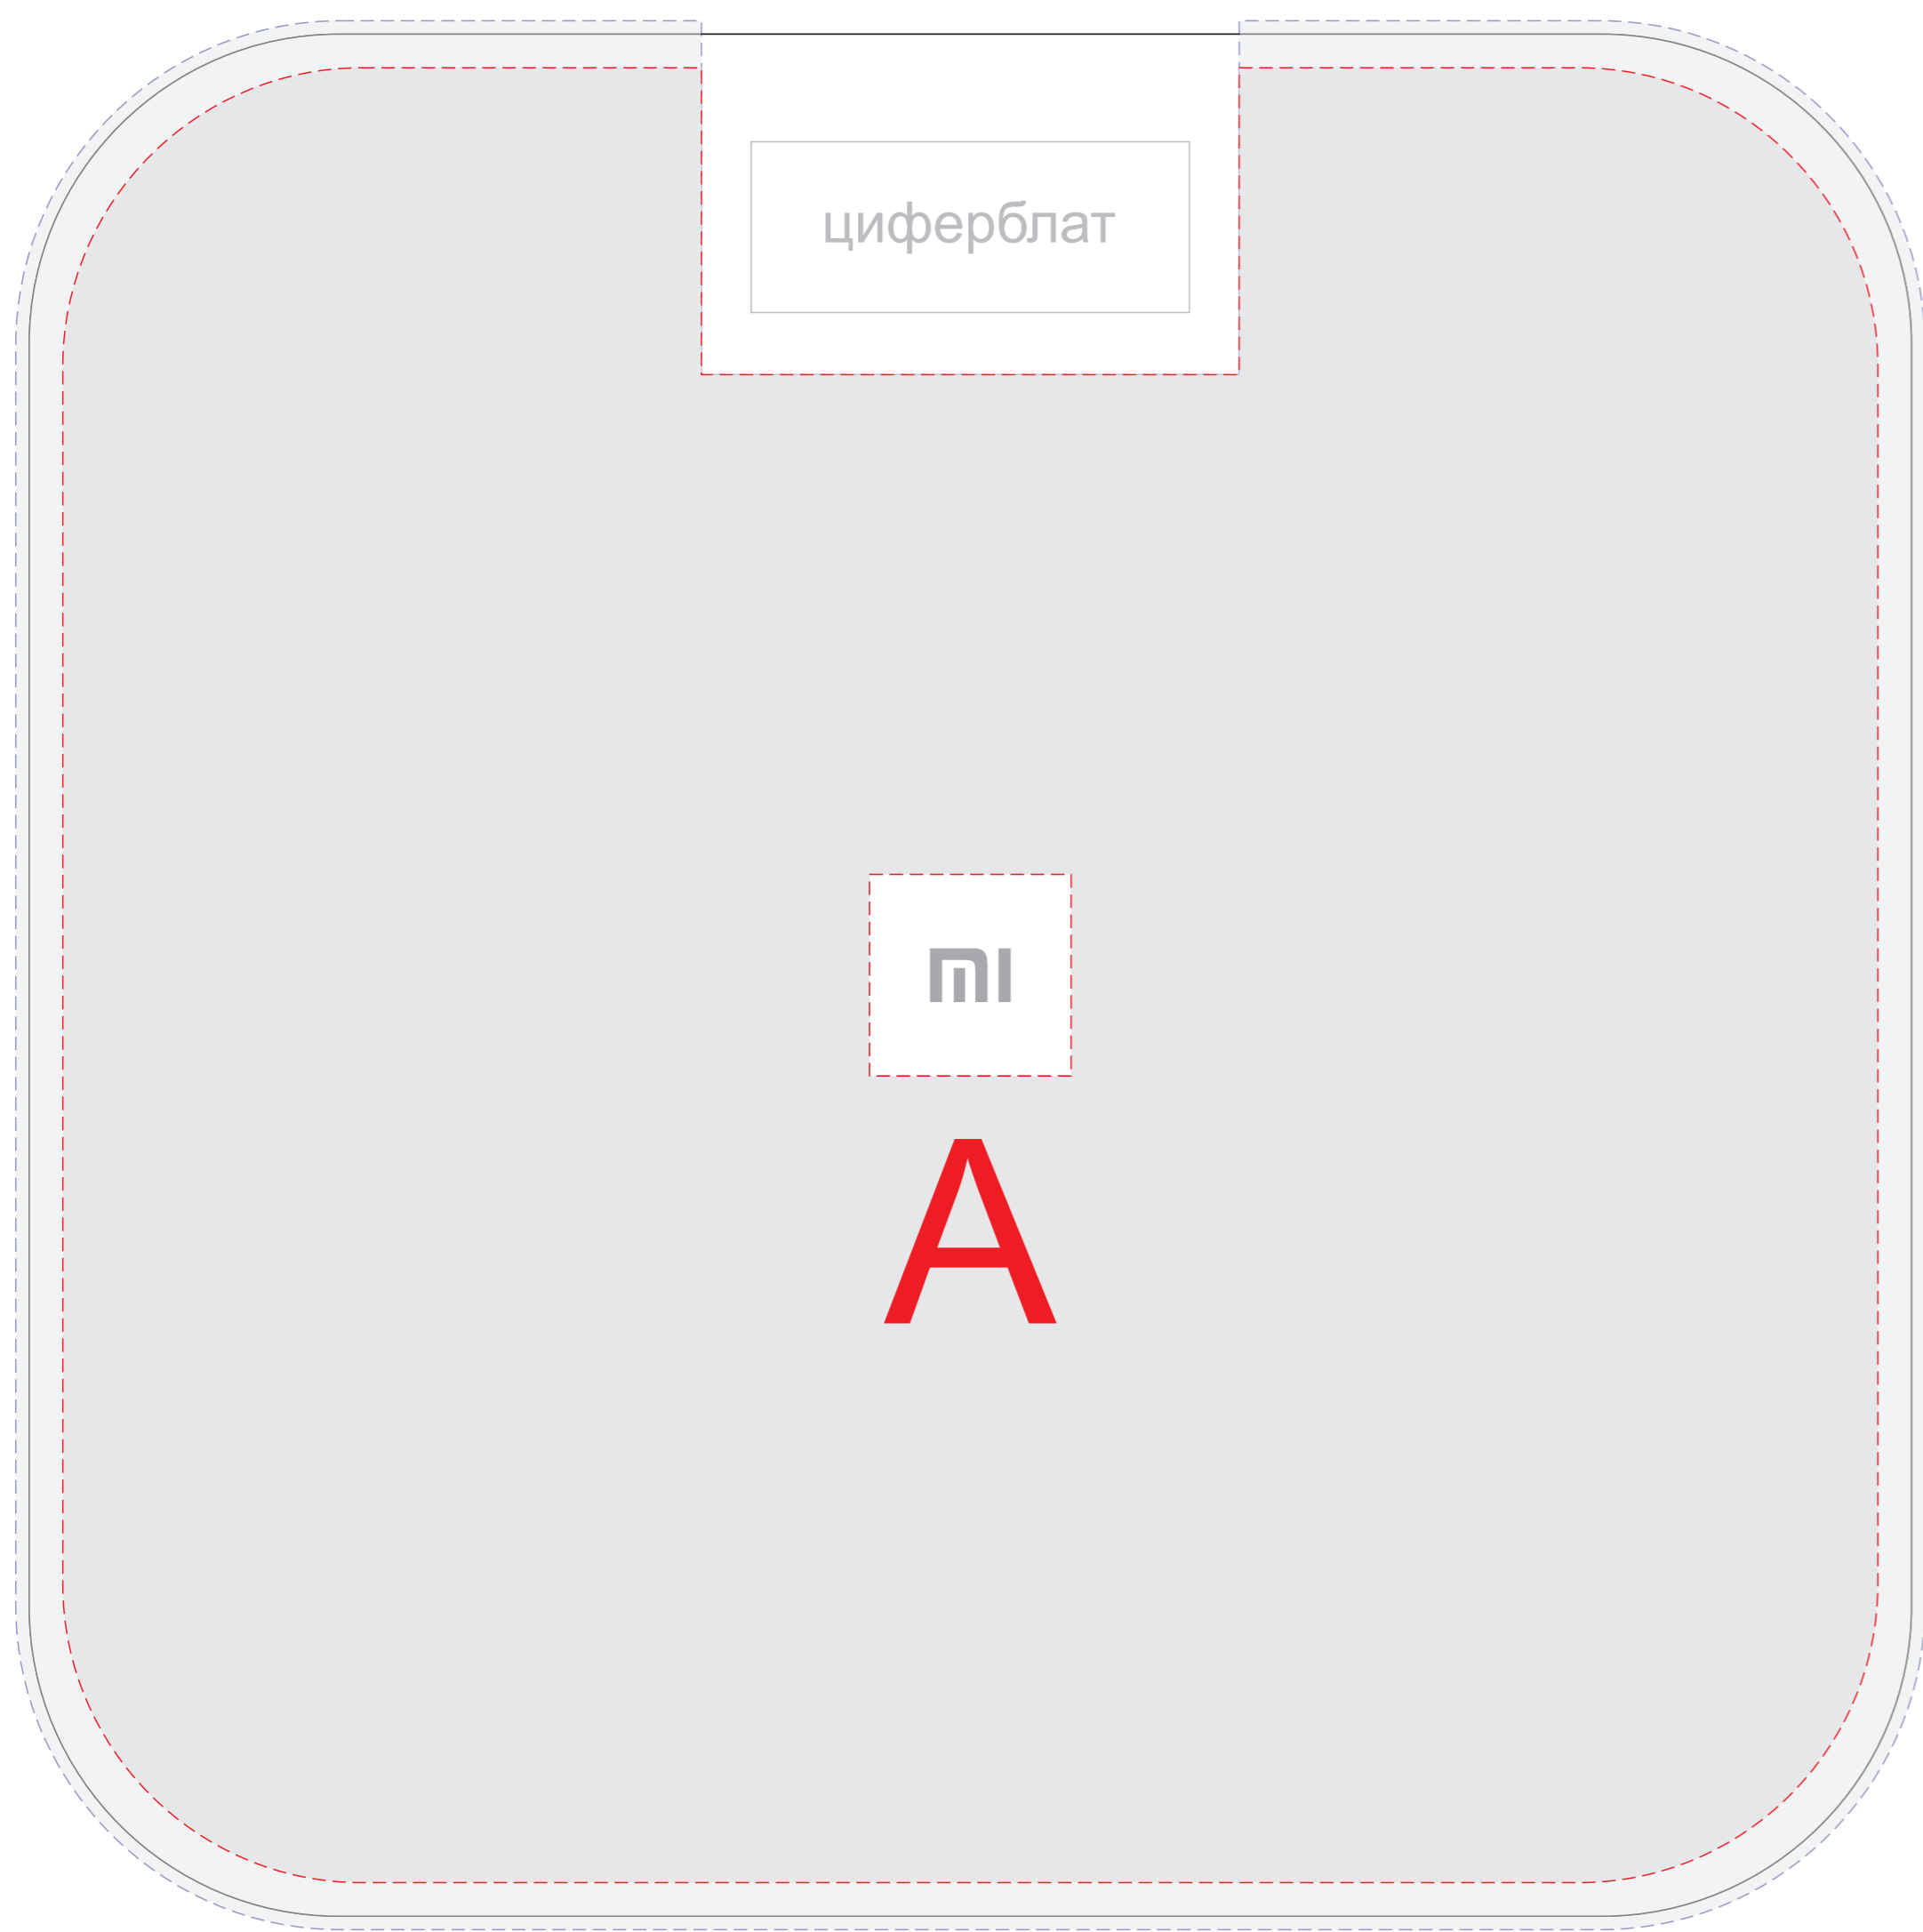

лицо

оборот

<b>A</b>	<b>Вид нанесения</b>	<b>Макс площадь (Ш*В)</b>
	Смола	90x90мм
	Цифровая печать	270x270мм
	Уф печать (навылет)	284x284мм

<b>B</b>	<b>Вид нанесения</b>	<b>Макс площадь (Ш*В)</b>
	Цифровая печать	160x160мм