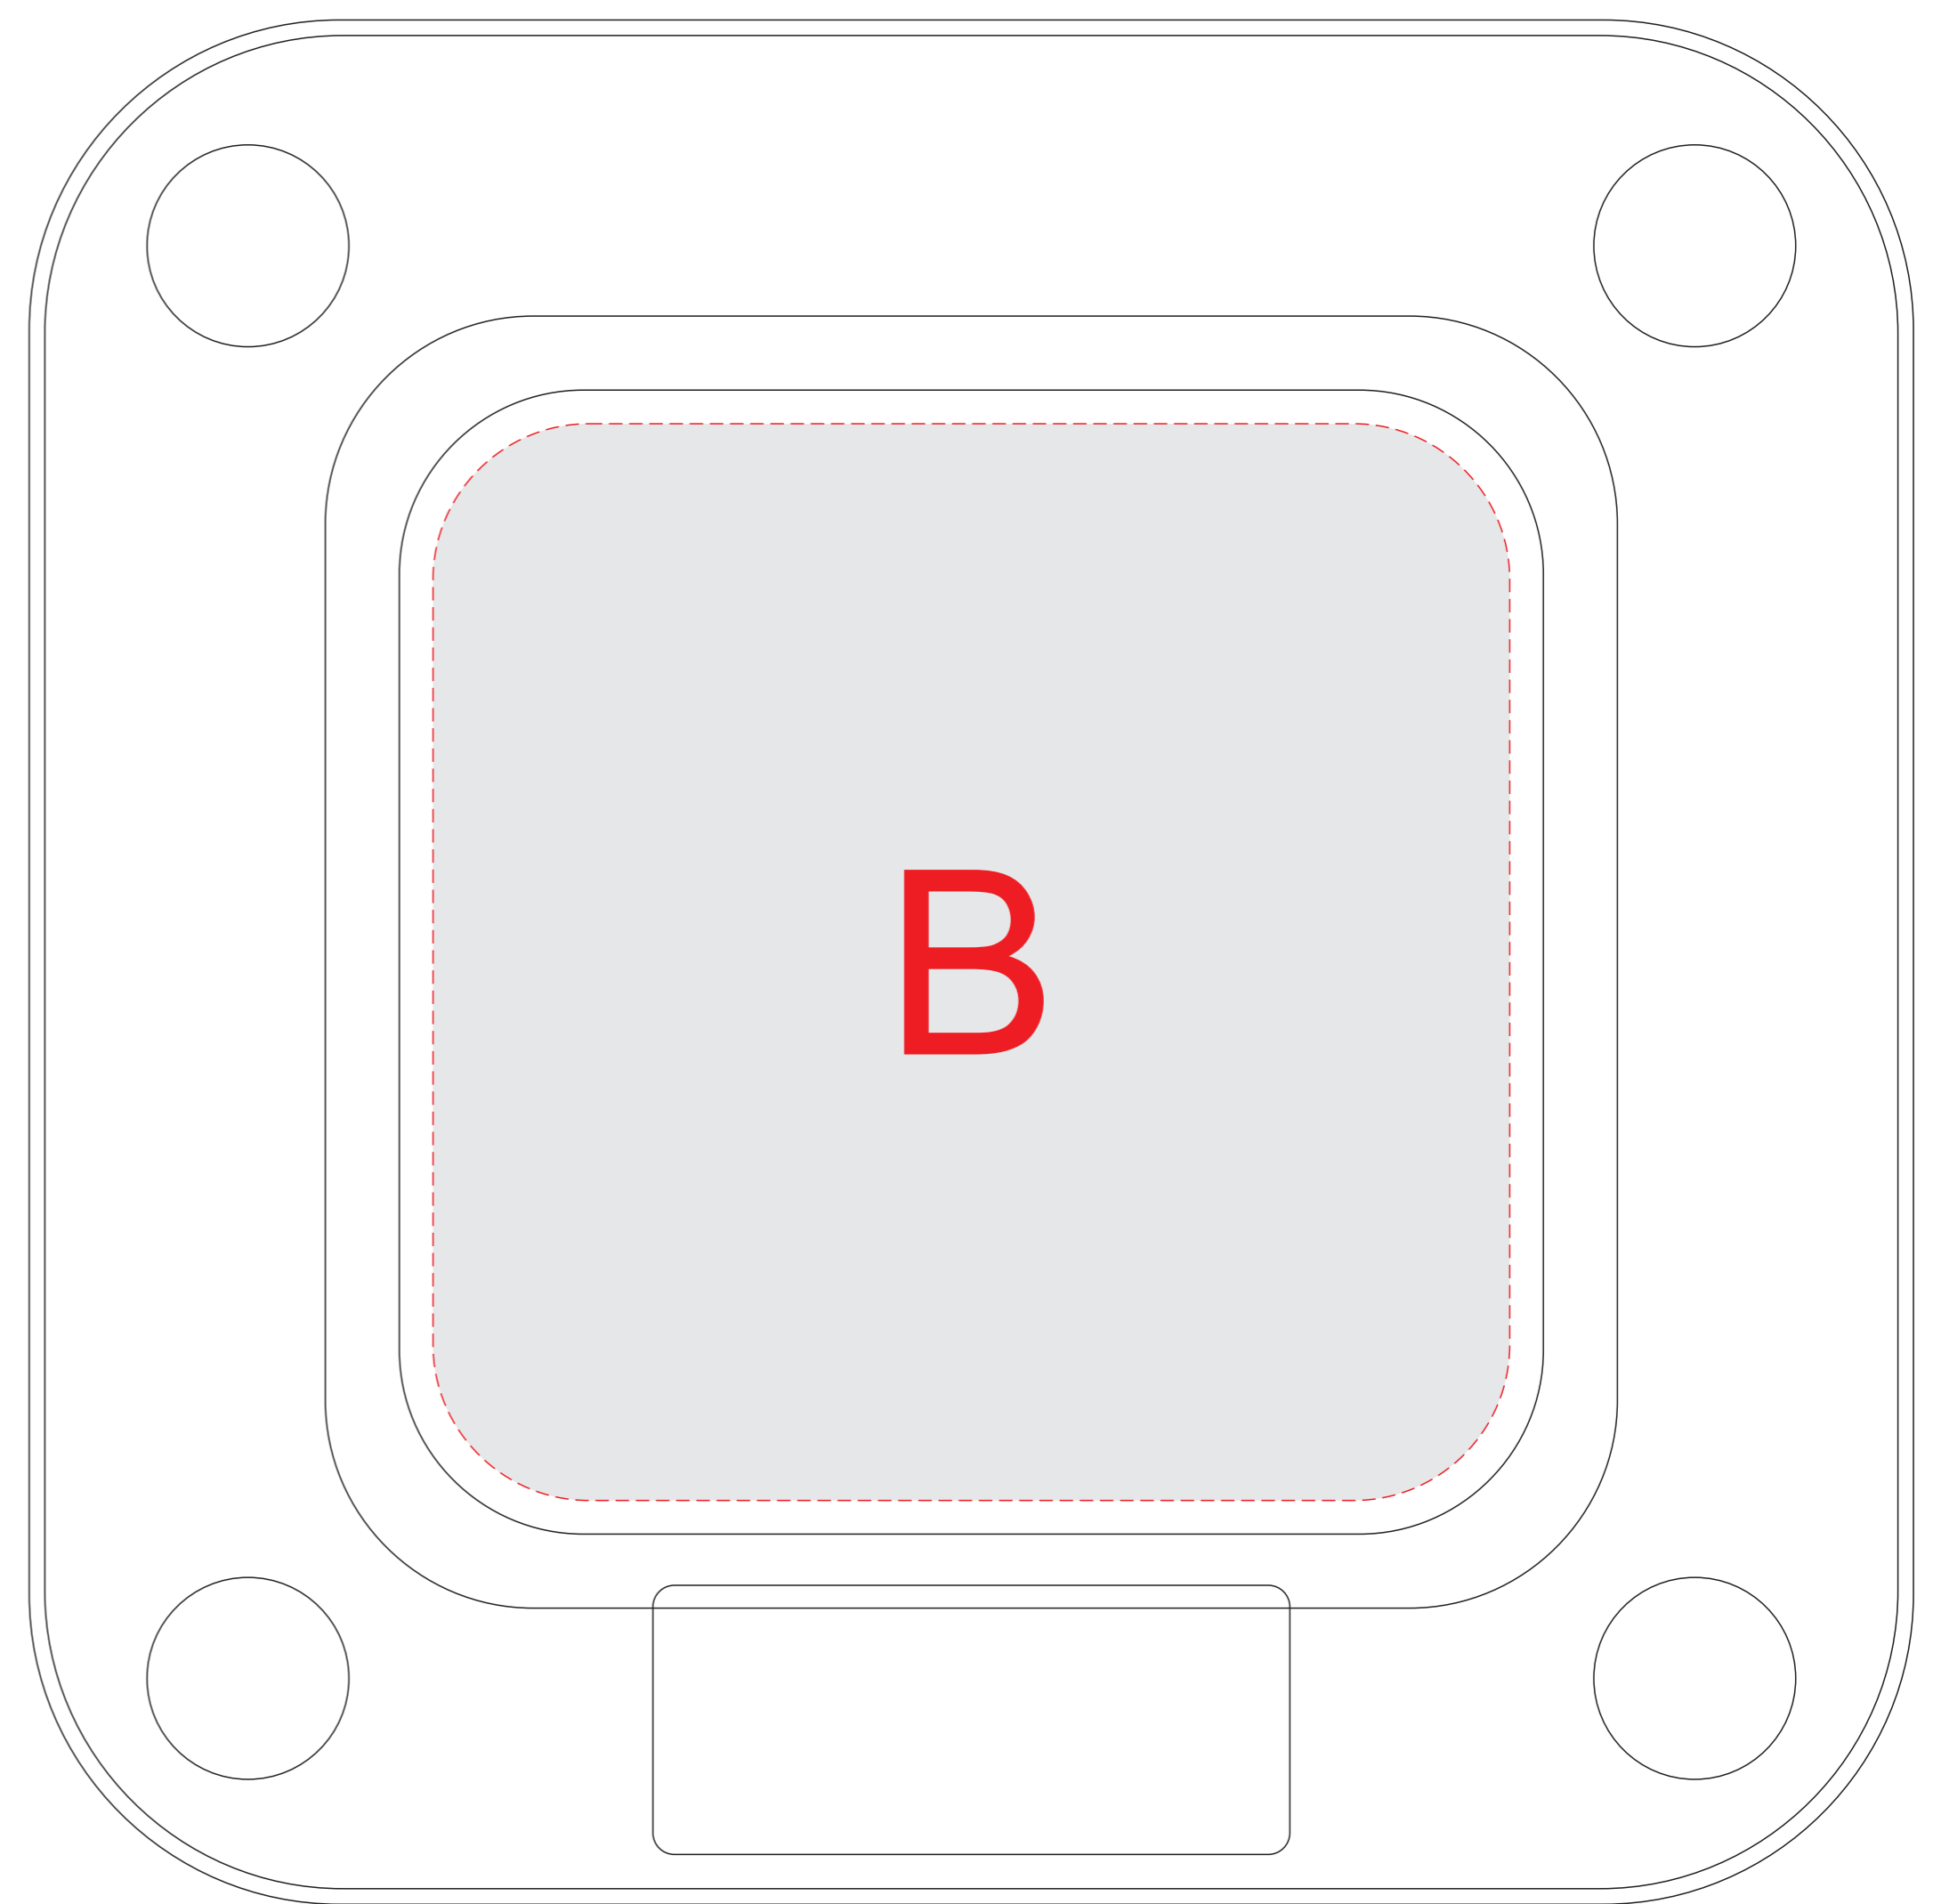

лицо

оборот

<b>A</b>	<b>Вид нанесения</b>	<b>Макс площадь (Ш*В)</b>
	Смола	90x90мм
	Цифровая печать	270x270мм
	Уф печать (навылет)	284x284мм

<b>B</b>	<b>Вид нанесения</b>	<b>Макс площадь (Ш*В)</b>
	Цифровая печать	160x160мм