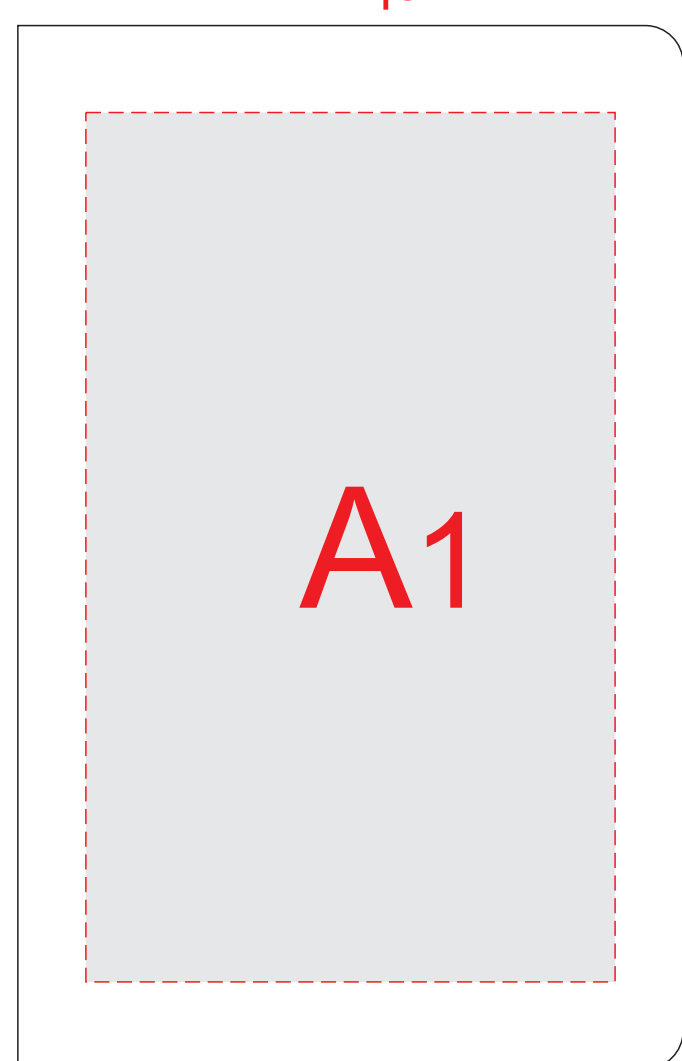

лицо

оборот

А	Вид нанесения	Макс площадь (Ш*В)
	Уф печать	70x115мм