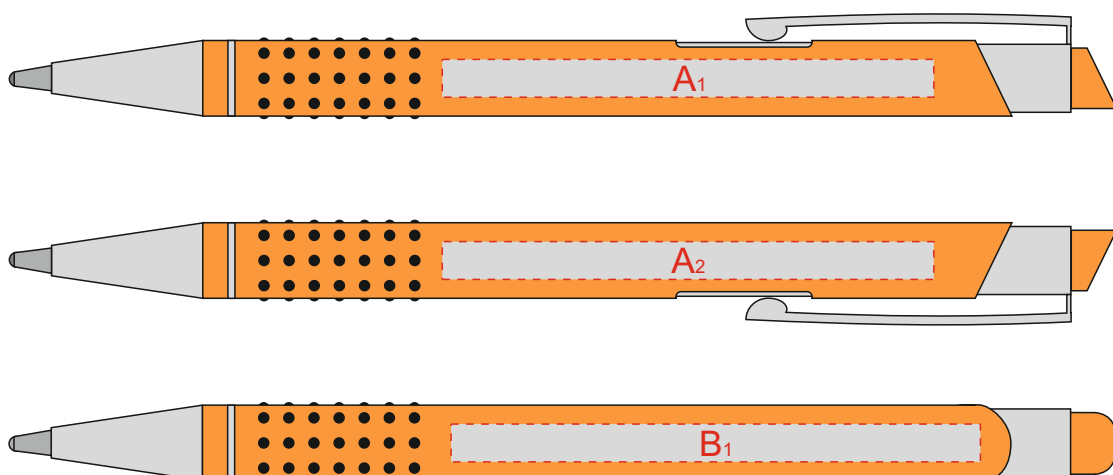

Ручка

Карандаш

А	Вид нанесения	Макс площадь (Ш*В)
	Тампопечать	50x5мм
	Гравировка	65x5мм

В	Вид нанесения	Макс площадь (Ш*В)
	Тампопечать	50x5мм
	Гравировка	70x5мм

С	Вид нанесения	Макс площадь (Ш*В)
	Тампопечать	50x20мм
	Уф-печать	110x20мм