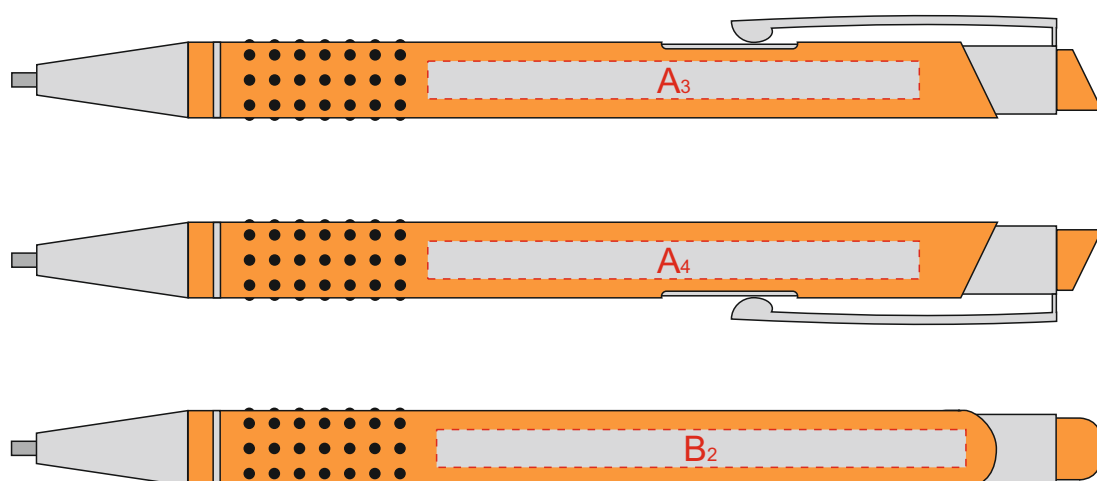

Ручка

Карандаш

А	Вид нанесения	Макс площадь (Ш*В)
	Тампопечать	50x5мм
	Гравировка	65x5мм

В	Вид нанесения	Макс площадь (Ш*В)
	Тампопечать	50x5мм
	Гравировка	70x5мм

С	Вид нанесения	Макс площадь (Ш*В)
	Тампопечать	50x20мм
	Уф-печать	110x20мм