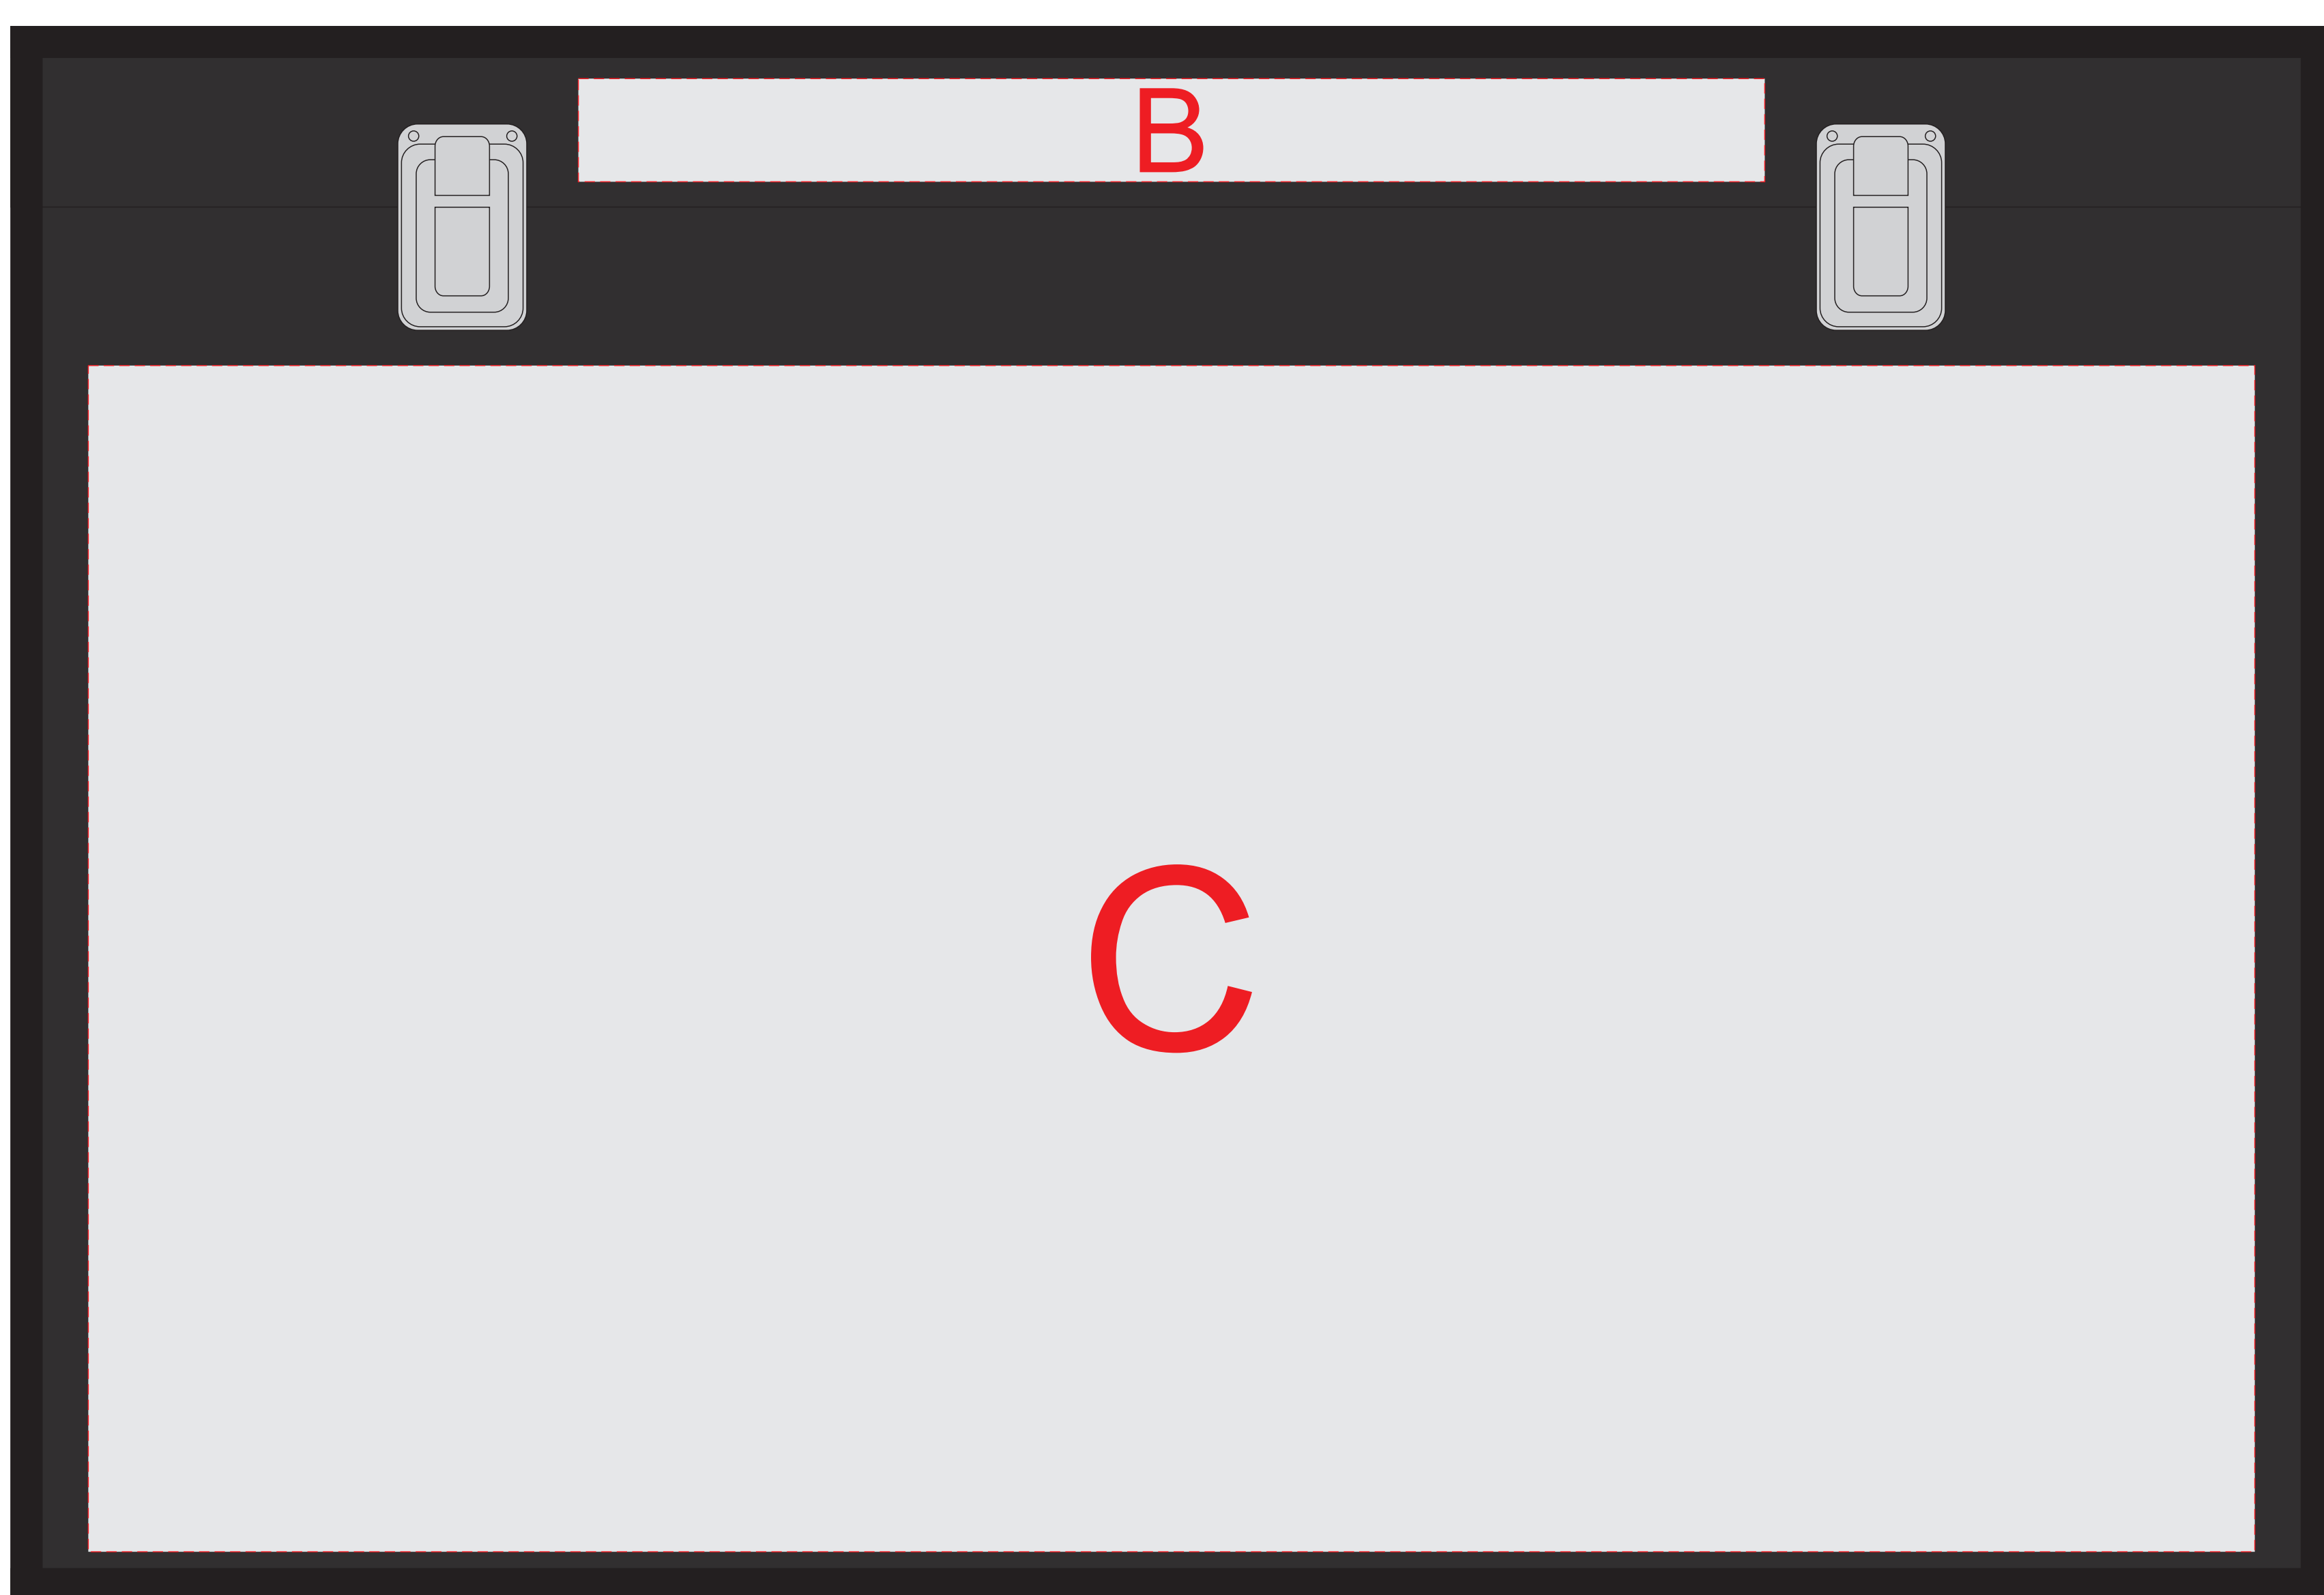

вид сверху (крышка)

вид спереди

А	Вид нанесения	Макс площадь (Ш*В)
	Шильд спектрум	150x150 мм
	Металлостикер	170x150 мм
В	Вид нанесения	Макс площадь (Ш*В)
	Шильд спектрум	150x20 мм
	Металлостикер	170x20 мм
С	Вид нанесения	Макс площадь (Ш*В)
	Шильд спектрум	150x150 мм
	Металлостикер	170x150 мм