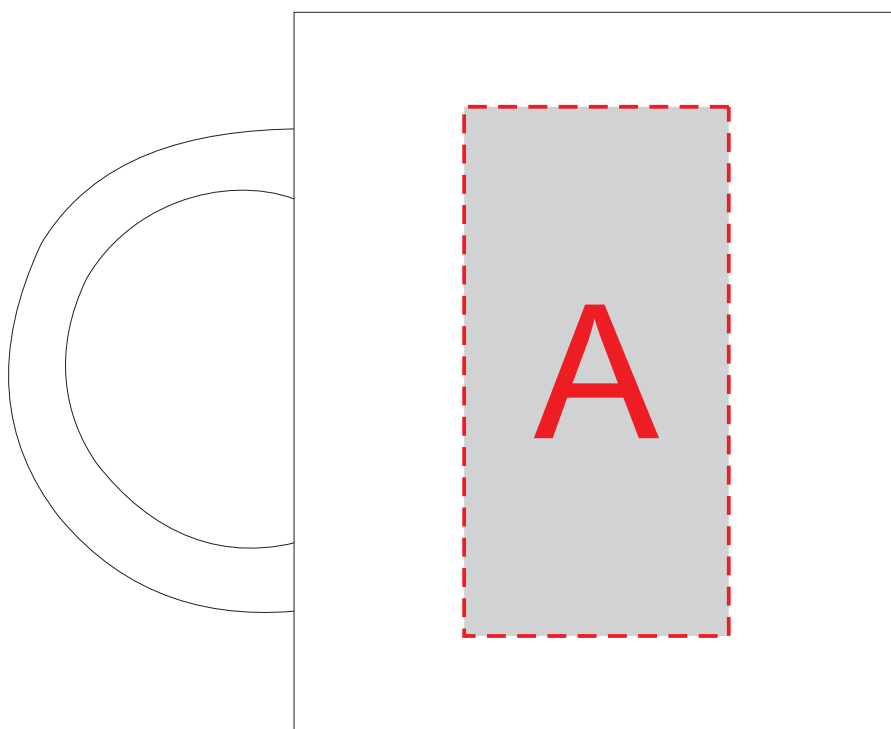

Арт. 879887

**Внимание!**  
Нанесение возможно только на противоположной стороне от принта-индикатора температуры.

Ручка слева

	Вид нанесения	Макс площадь (Ш*В)
	Тампопечать	35x50мм