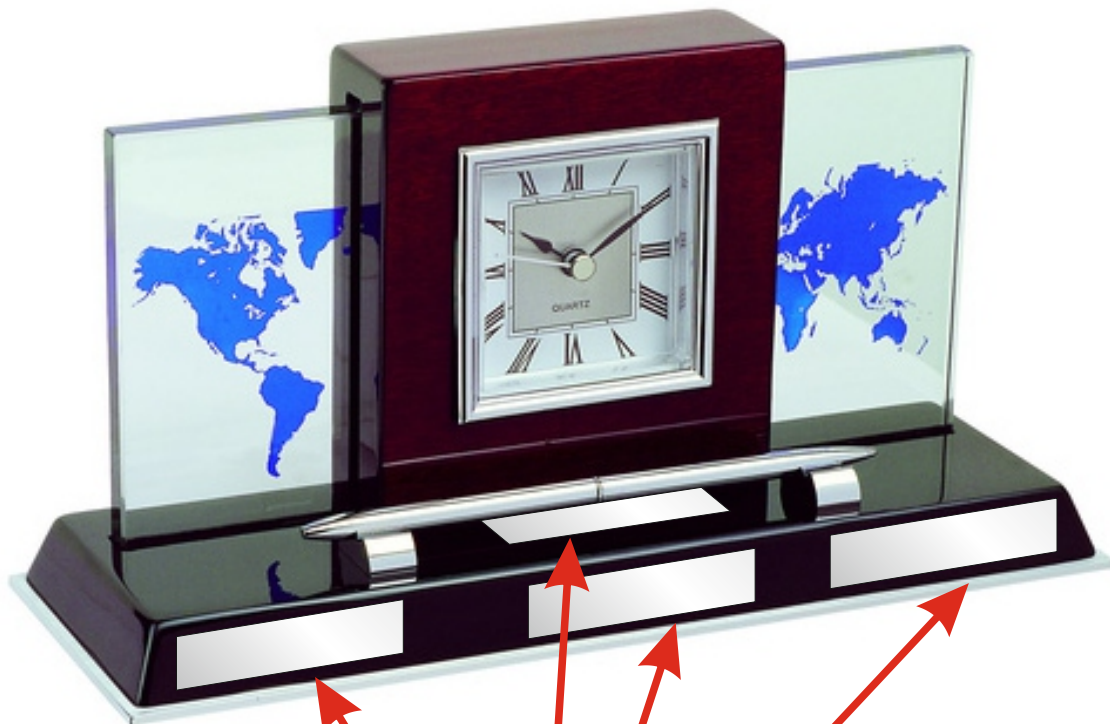

APT. 616289

ШИЛЬД В НАБОРЕ

70 X 12 MM