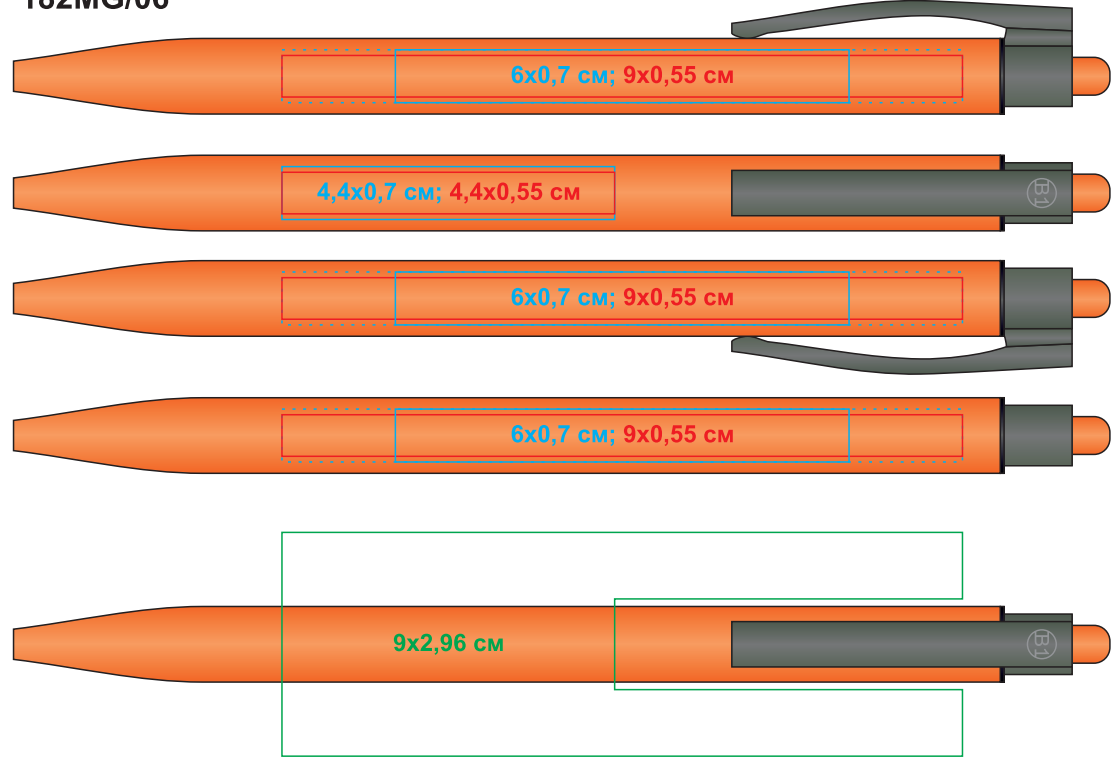

**ELLE SOFT, ручка шариковая, оранжевый, металл, синие чернила** арт. 182MG

Метод нанесения: тампопечать в 2 цвета включая подложку (для печати более 1 цвета максимальная длина - 5,5 см), гравировка, круговая гравировка

182MG/06

182MG/08

182MG/22

182MG/25

182MG/30

182MG/35