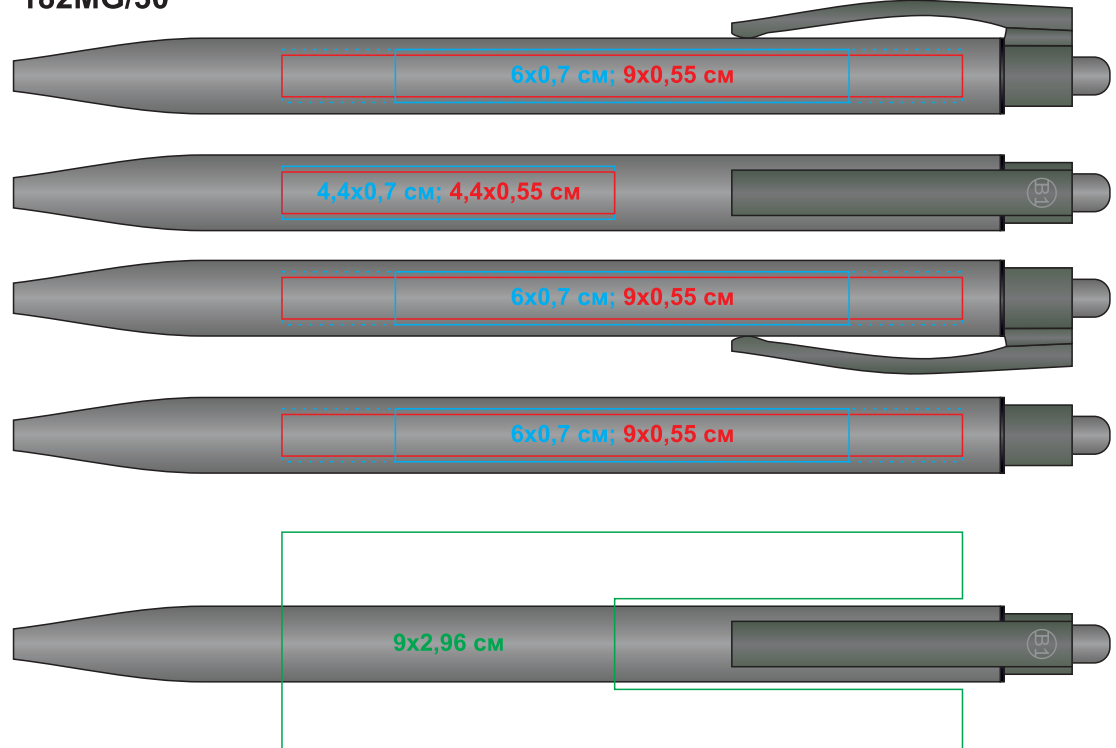

**ELLE SOFT, ручка шариковая, оранжевый, металл, синие чернила** арт. 182MG

Метод нанесения: тампопечать в 2 цвета включая подложку (для печати более 1 цвета максимальная длина - 5,5 см), гравировка, круговая гравировка

182MG/06

182MG/08

182MG/22

182MG/25

182MG/30

182MG/35