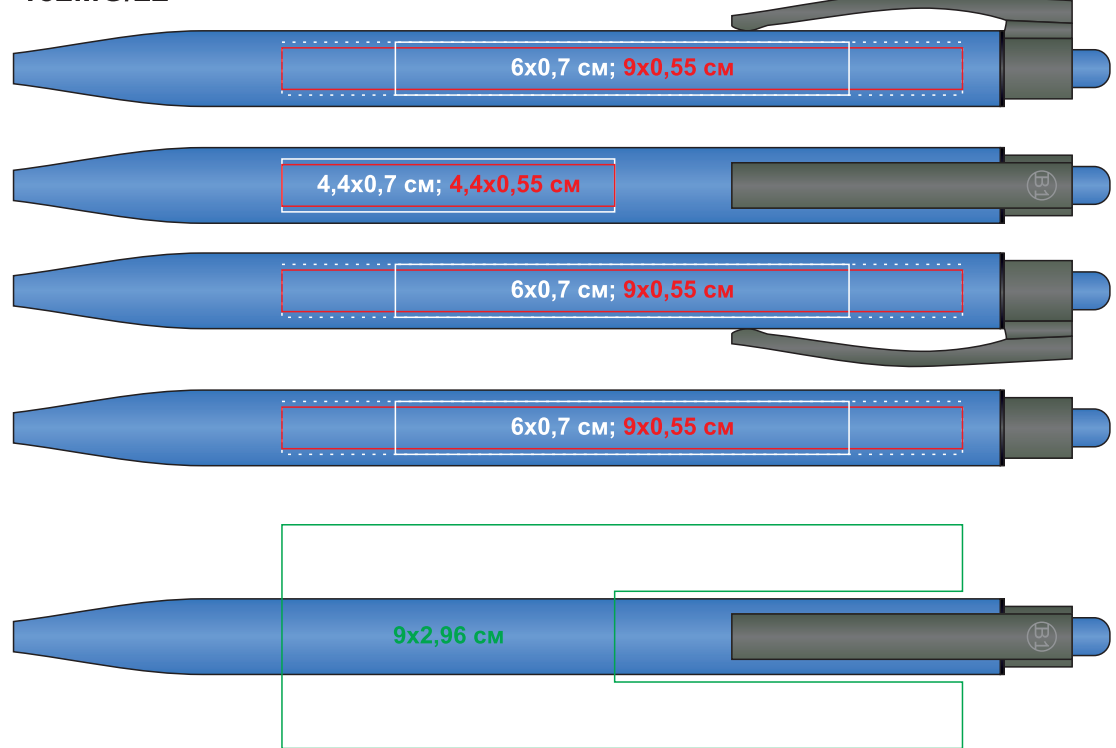

**ELLE SOFT, ручка шариковая, оранжевый, металл, синие чернила** арт. 182MG

Метод нанесения: тампопечать в 2 цвета включая подложку (для печати более 1 цвета максимальная длина - 5,5 см), гравировка, круговая гравировка

182MG/06

182MG/08

182MG/22

182MG/25

182MG/30

182MG/35