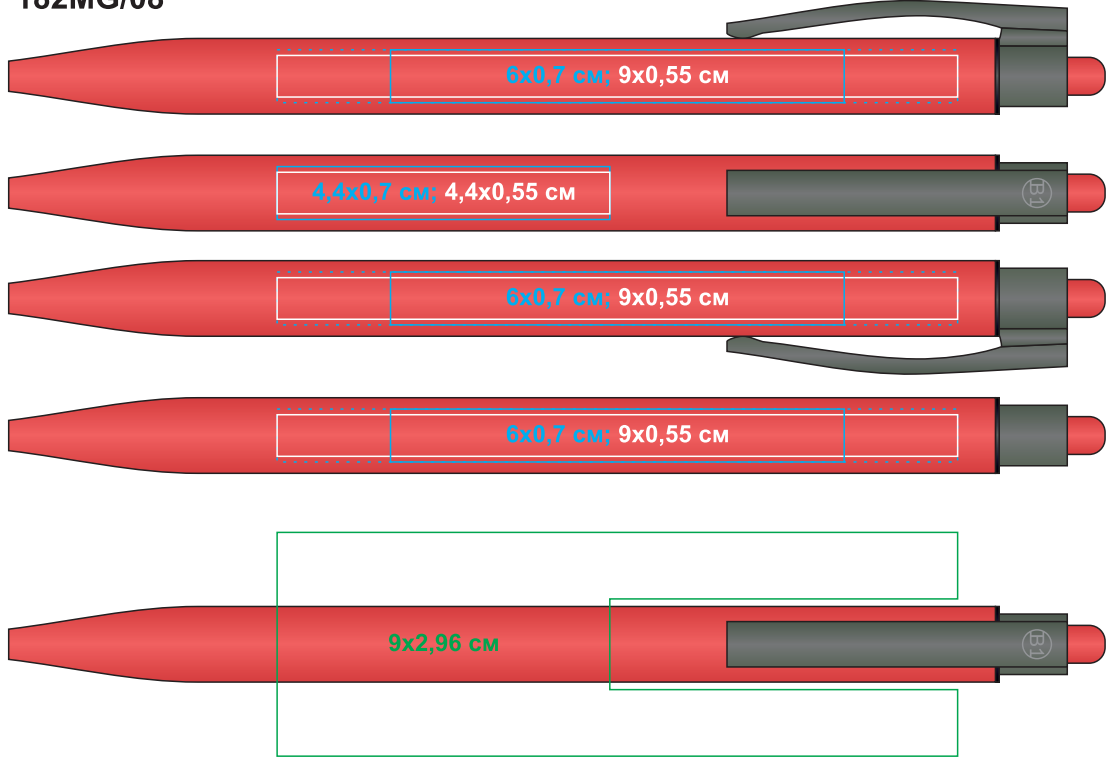

**ELLE SOFT, ручка шариковая, оранжевый, металл, синие чернила** арт. 182MG

Метод нанесения: тампопечать в 2 цвета включая подложку (для печати более 1 цвета максимальная длина - 5,5 см), гравировка, круговая гравировка

182MG/06

182MG/08

182MG/22

182MG/25

182MG/30

182MG/35