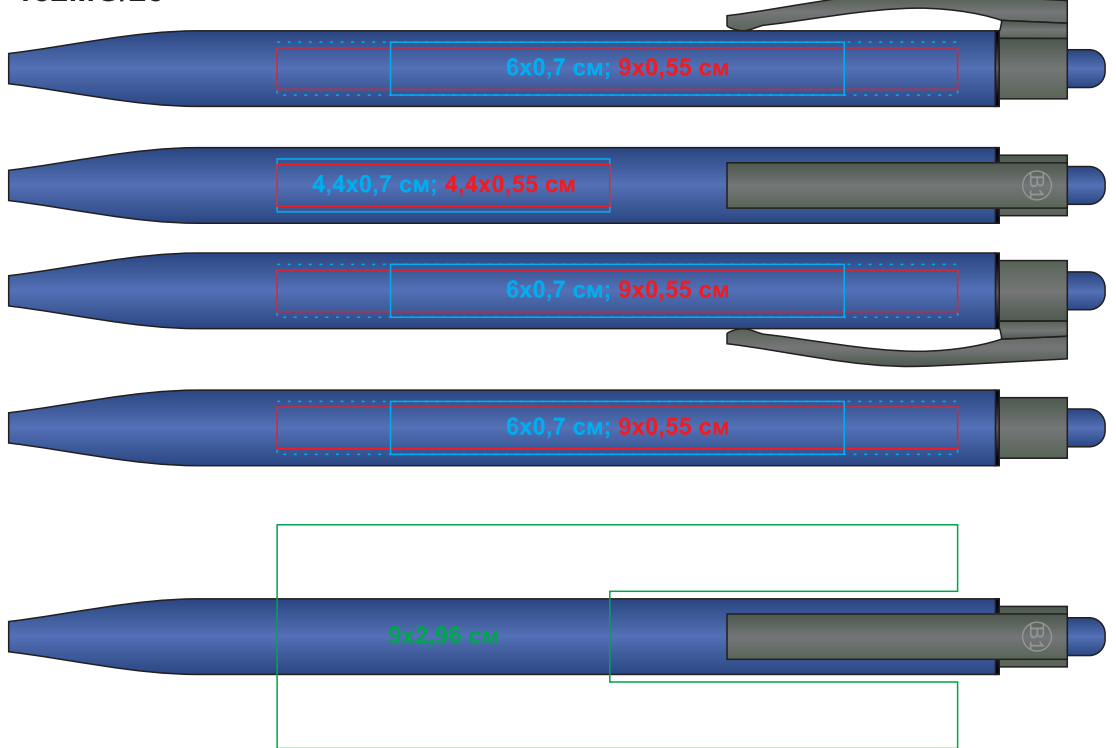

**ELLE SOFT, ручка шариковая, оранжевый, металл, синие чернила** арт. 182MG

Метод нанесения: тампопечать в 2 цвета включая подложку (для печати более 1 цвета максимальная длина - 5,5 см), гравировка, круговая гравировка

182MG/06

182MG/08

182MG/22

182MG/25

182MG/30

182MG/35