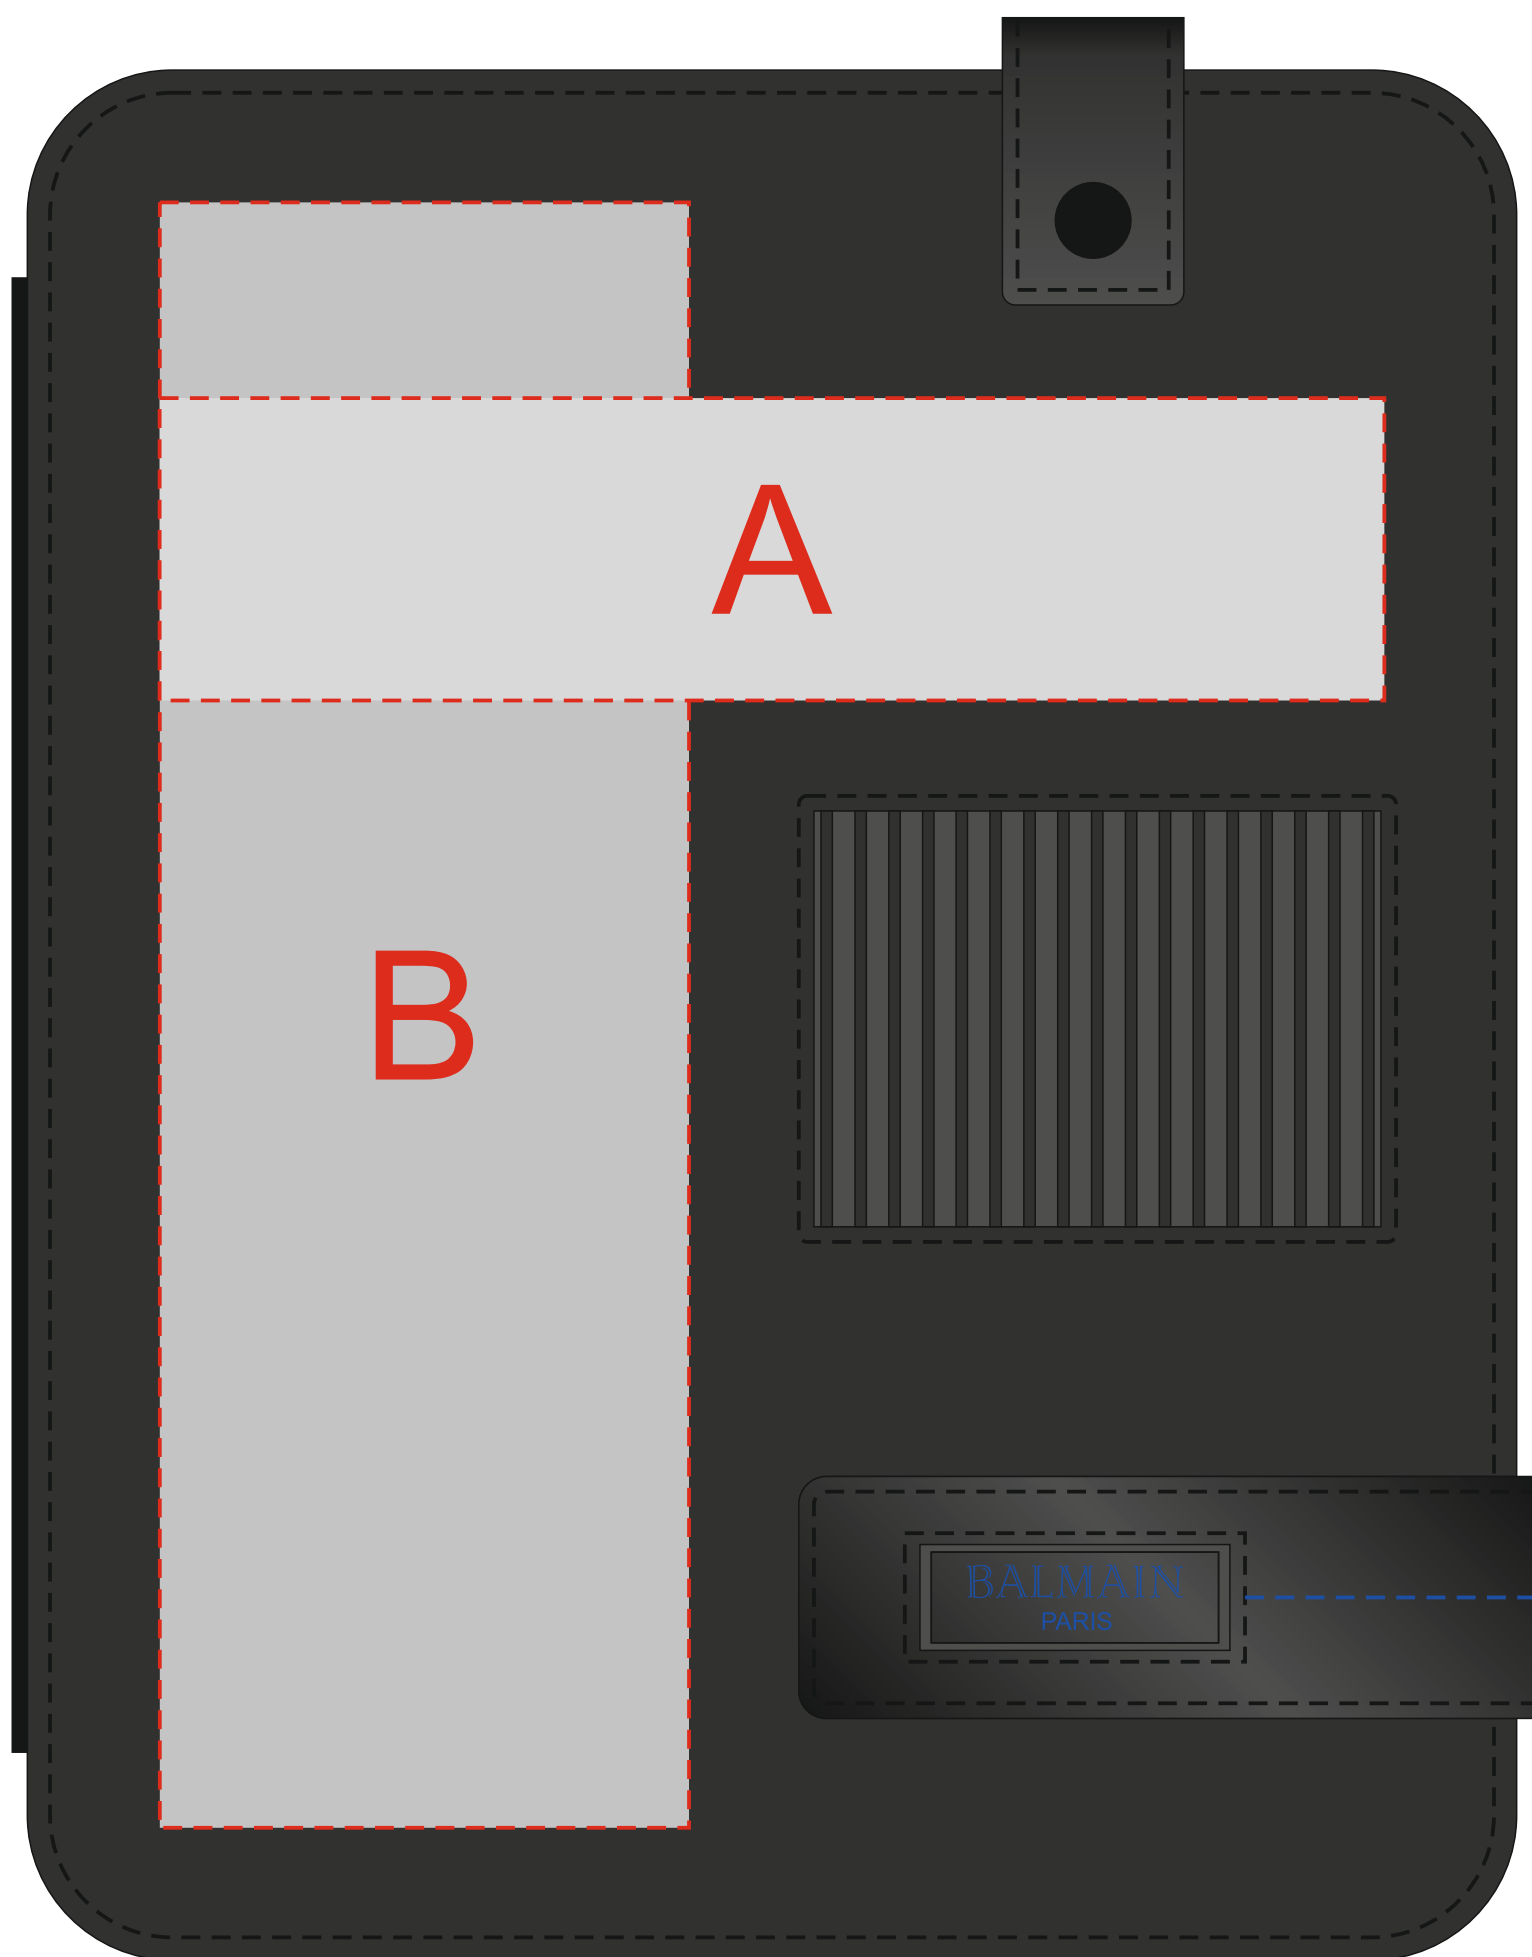

Арт. 11968200

A	Вид нанесения	Макс площадь (Ш*В)
	Термотрансфер	162x40мм

B	Вид нанесения	Макс площадь (Ш*В)
	Термотрансфер	70x215мм