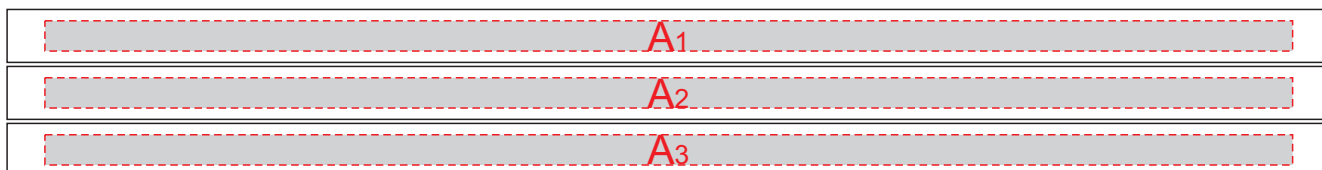

нанесение возможно на трех гранях

развертка карандаша при нанесении на трех гранях

	Вид нанесения	Макс площадь (Ш*В)
	Тампопечать	50x4мм
Гравировка	150x4мм	