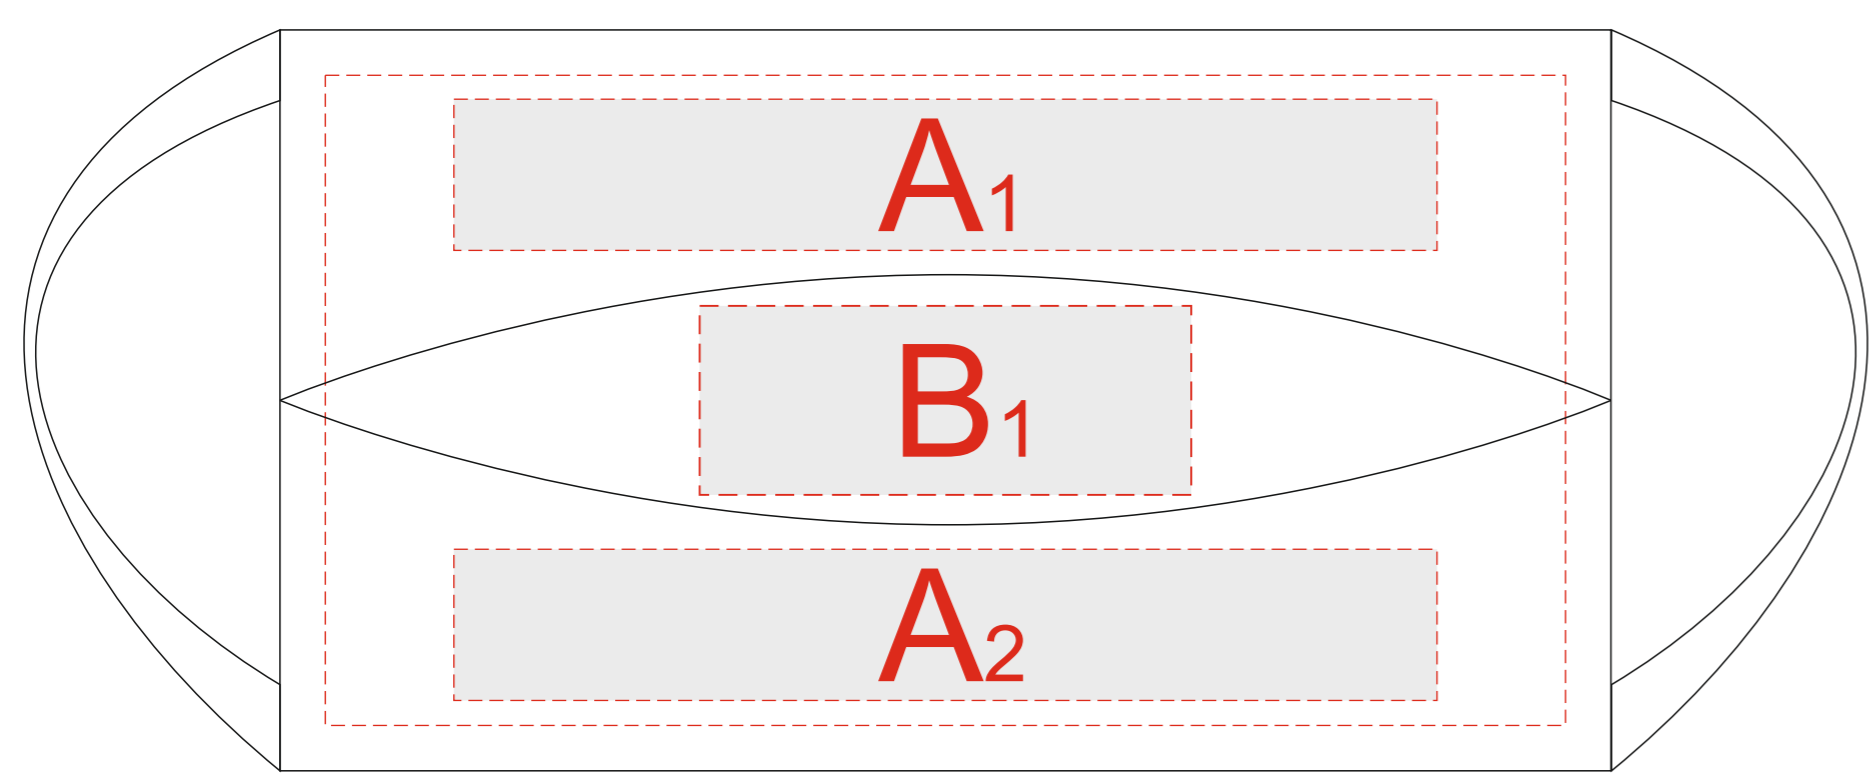

белая маска

черная маска

Вид спереди

Вид сзади

Вид слева

Вид справа

Нанесение возможно с 2-х сторон

<b>A</b>	Вид нанесения	Макс площадь (Ш*В)
	Термотрансфер	130x20мм

<b>B</b>	Вид нанесения	Макс площадь (Ш*В)
	Термотрансфер	65x25мм

<b>C</b>	Вид нанесения	Макс площадь (Ш*В)
	Цифровая печать	40x65мм

<b>D</b>	Вид нанесения	Макс площадь (Ш*В)
	Тампопечать	50x50мм

Вид спереди

Вид сзади

Вид слева

Вид справа