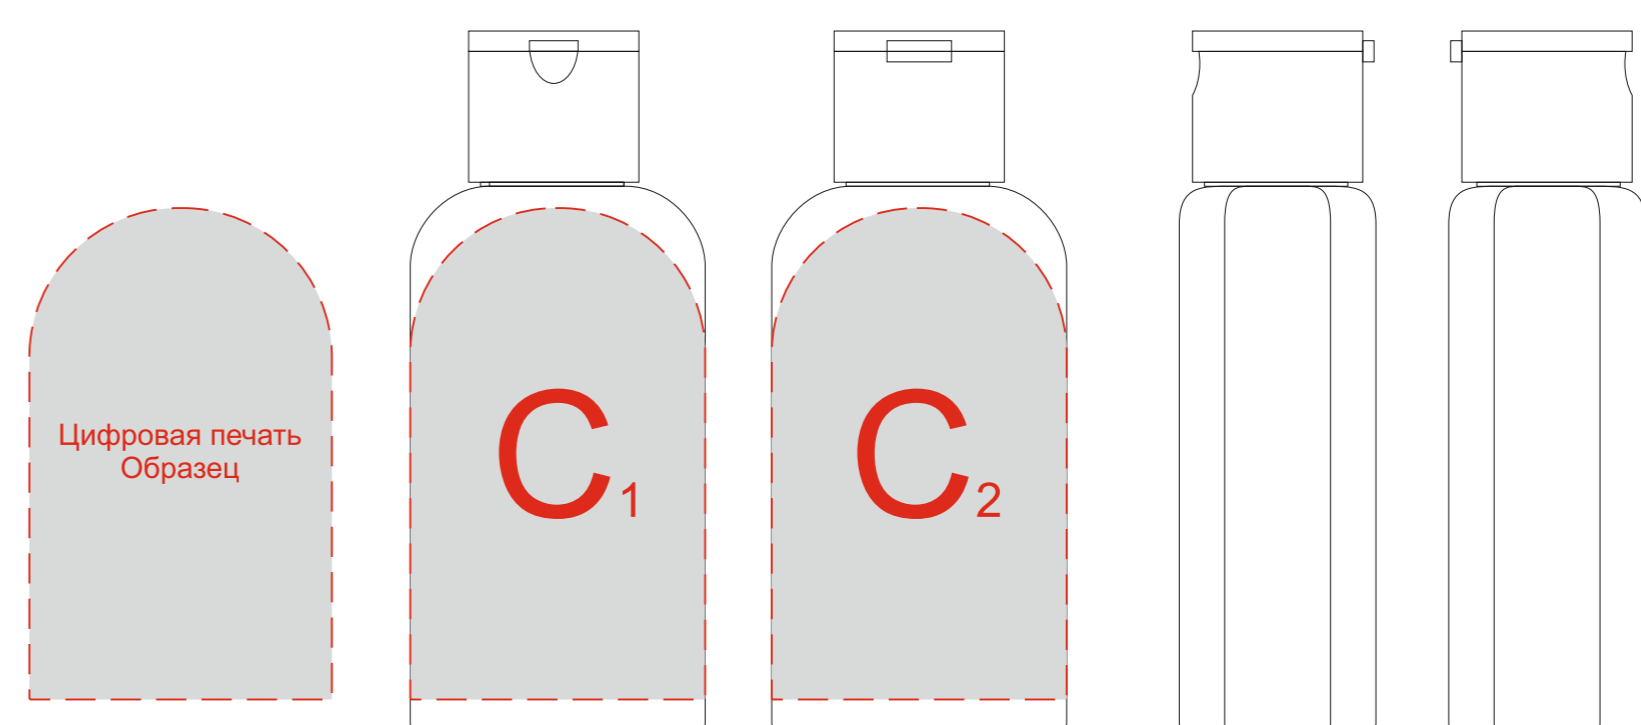

белая маска

черная маска

Вид спереди

Вид сзади

Вид слева

Вид справа

Нанесение возможно с 2-х сторон

<b>A</b>	Вид нанесения	Макс площадь (Ш*В)
	Термотрансфер	130x20мм

<b>B</b>	Вид нанесения	Макс площадь (Ш*В)
	Термотрансфер	65x25мм

<b>C</b>	Вид нанесения	Макс площадь (Ш*В)
	Цифровая печать	40x65мм

<b>D</b>	Вид нанесения	Макс площадь (Ш*В)
	Тампопечать	50x50мм

Вид спереди