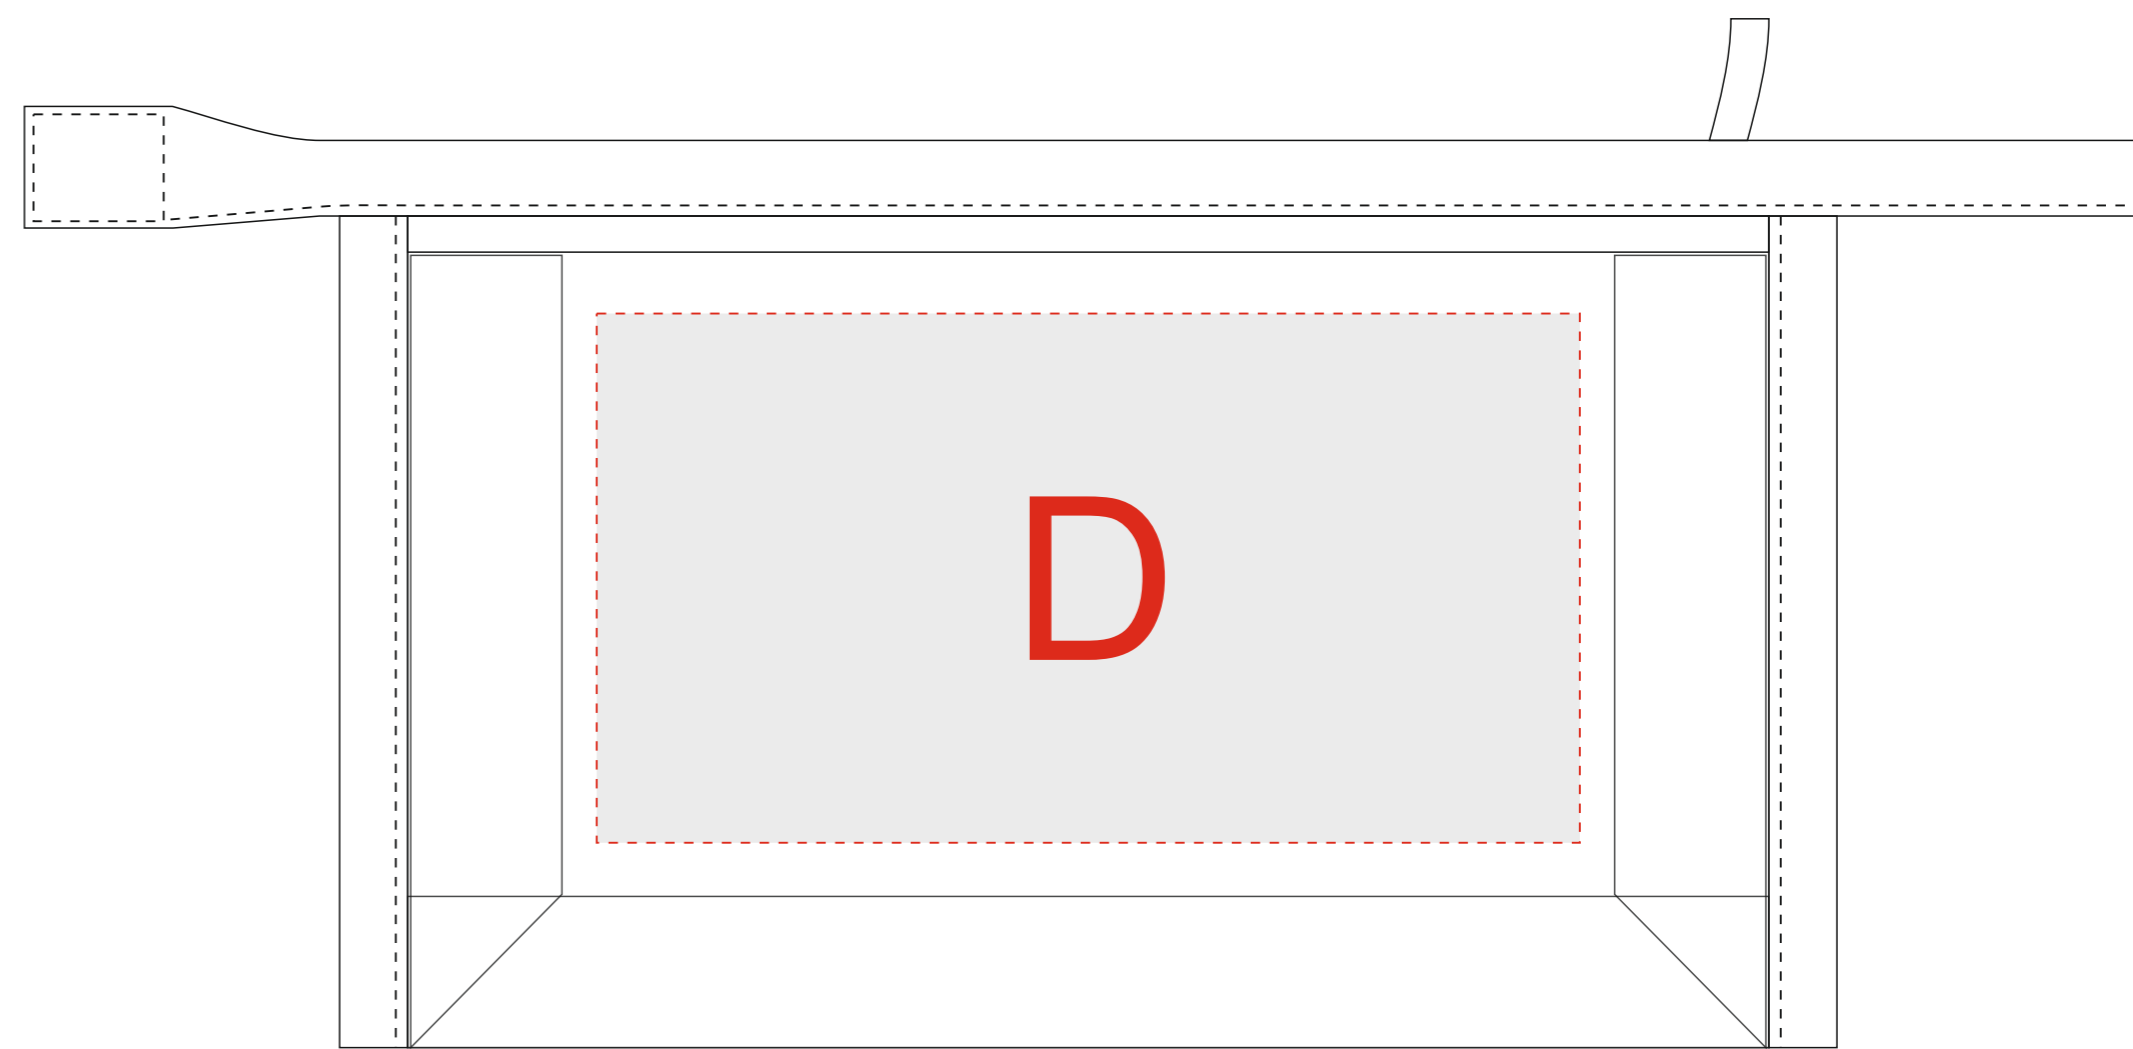

белая маска

черная маска

Вид спереди

Вид сзади

Вид слева

Вид справа

Нанесение возможно с 2-х сторон

<b>A</b>	Вид нанесения	Макс площадь (Ш*В)
	Термотрансфер	130x20мм

<b>B</b>	Вид нанесения	Макс площадь (Ш*В)
	Термотрансфер	65x25мм

<b>C</b>	Вид нанесения	Макс площадь (Ш*В)
	Цифровая печать	40x65мм

<b>D</b>	Вид нанесения	Макс площадь (Ш*В)
	Тампопечать	50x50мм

Вид спереди

Вид сзади

Вид слева

Вид справа