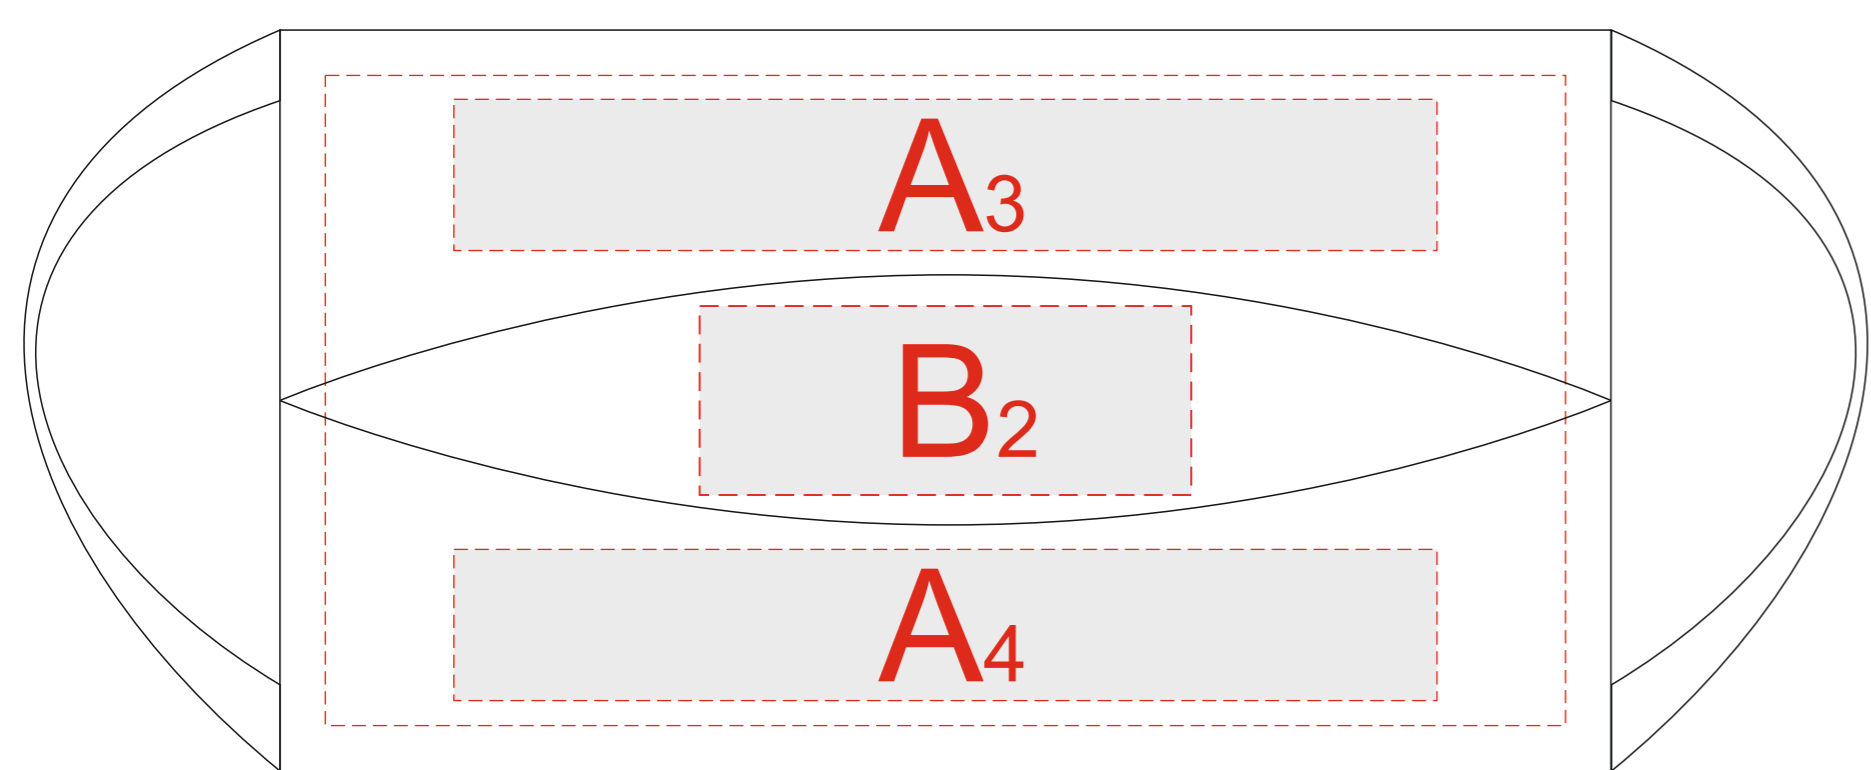

белая маска

черная маска

Вид спереди

Вид сзади

Вид слева

Вид справа

Нанесение возможно с 2-х сторон

<b>A</b>	Вид нанесения	Макс площадь (Ш*В)
	Термотрансфер	130x20мм

<b>B</b>	Вид нанесения	Макс площадь (Ш*В)
	Термотрансфер	65x25мм

<b>C</b>	Вид нанесения	Макс площадь (Ш*В)
	Цифровая печать	40x65мм

<b>D</b>	Вид нанесения	Макс площадь (Ш*В)
	Тампопечать	50x50мм

Вид спереди

Вид сзади

Вид слева

Вид справа