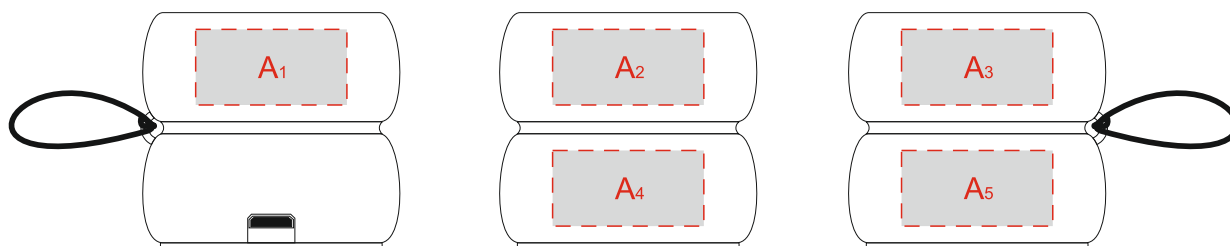

В комплекте 2-е колонки
Нанесение возможно на 2-е колонки

A	Вид нанесения	Макс площадь (Ш*В)
	Тампопечать	20x10мм