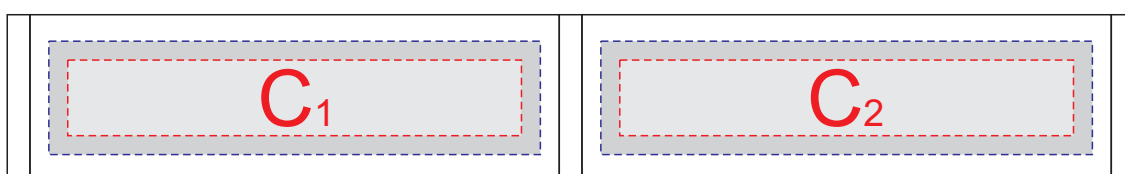

Арт. 36490

Цвет гравировки- серебристо-белый  
(возможно искажение цвета в зависимости от партии)

Нанесение возможно со всех сторон

Футляр в закрытом виде:

Футляр

Крышка

Футляр в раскрытом виде:

Футляр

Крышка

С	Вид нанесения	Макс площадь (Ш*В)
	Тампопечать	50x10мм
	Гравировка	65x15мм
	Уф-печать	65x15мм