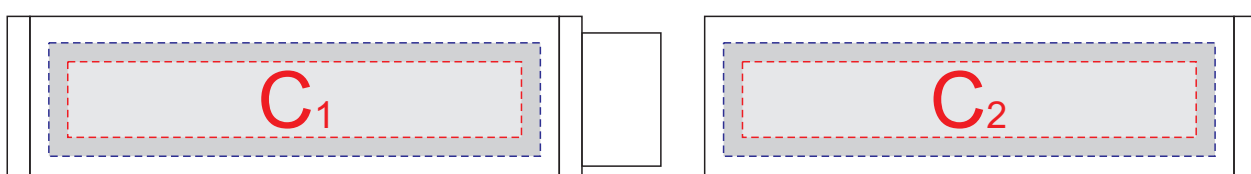

Арт. 36490

Цвет гравировки- серебристо-белый  
(возможно искажение цвета в зависимости от партии)

Нанесение возможно со всех сторон

Футляр в закрытом виде:

Футляр

Крышка

Футляр в раскрытом виде:

Футляр

Крышка

С	Вид нанесения	Макс площадь (Ш*В)
	Тампопечать	50x10мм
	Гравировка	65x15мм
	Уф-печать	65x15мм