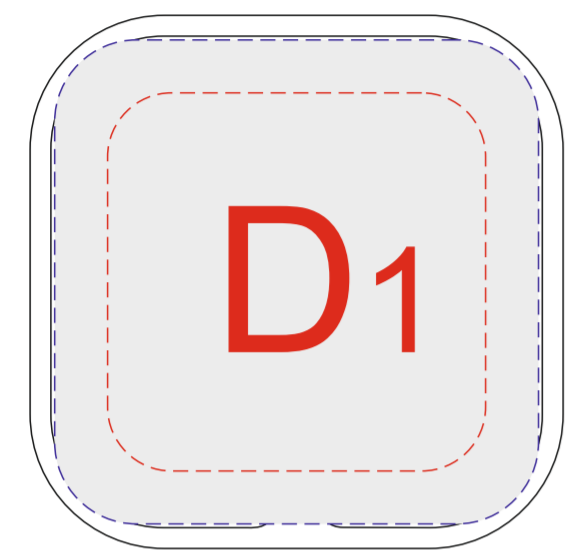

лицо (прозрачная крышка)

оборот

D	Вид нанесения	Макс площадь (Ш*В)
	Тампопечать	50x50мм
	Уф печать	64x64мм

Вид - белая вставка на корпусе

Вид - боковая цветная сторона 1

Вид - боковая цветная сторона 2

Торец

A	Вид нанесения	Макс площадь (Ш*В)
	УФ печать	94x22мм
	Тампопечать	50x17мм
	Смола	94x22мм

B	Вид нанесения	Макс площадь (Ш*В)
	УФ печать	94x22мм
	Тампопечать	50x17мм

C	Вид нанесения	Макс площадь (Ш*В)
	Тампопечать	15x15мм