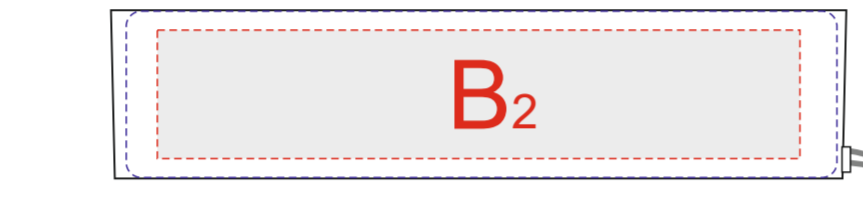

лицо (прозрачная крышка)

оборот

D	Вид нанесения	Макс площадь (Ш*В)
	Тампопечать	50x50мм
	Уф печать	64x64мм

Вид - белая вставка на корпусе

Вид - боковая цветная сторона 1

Вид - боковая цветная сторона 2

Торец

A	Вид нанесения	Макс площадь (Ш*В)
	УФ печать	94x22мм
	Тампопечать	50x17мм
	Смола	94x22мм

B	Вид нанесения	Макс площадь (Ш*В)
	УФ печать	94x22мм
	Тампопечать	50x17мм

C	Вид нанесения	Макс площадь (Ш*В)
	Тампопечать	15x15мм

Крышка коробки

E	Вид нанесения	Макс площадь (Ш*В)
	Шильд спектрум	150x150мм
	Металлостикер	160x150мм
	Цифровая печать	160x150мм
	Тиснение	95x95мм