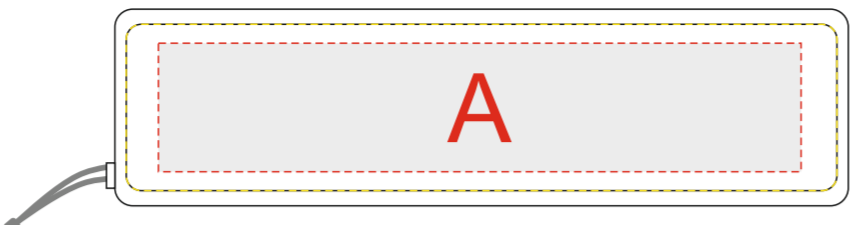

лицо (прозрачная крышка)

оборот

D	Вид нанесения	Макс площадь (Ш*В)
	Тампопечать	50x50мм
	Уф печать	64x64мм

Вид - белая вставка на корпусе

Вид - боковая цветная сторона 1

Вид - боковая цветная сторона 2

Торец

A	Вид нанесения	Макс площадь (Ш*В)
	УФ печать	94x22мм
	Тампопечать	50x17мм
	Смола	94x22мм

B	Вид нанесения	Макс площадь (Ш*В)
	УФ печать	94x22мм
	Тампопечать	50x17мм

C	Вид нанесения	Макс площадь (Ш*В)
	Тампопечать	15x15мм

Крышка коробки

E	Вид нанесения	Макс площадь (Ш*В)
	Шильд спектрум	150x150мм
	Металлостикер	160x150мм
	Цифровая печать	160x150мм
	Тиснение	95x95мм