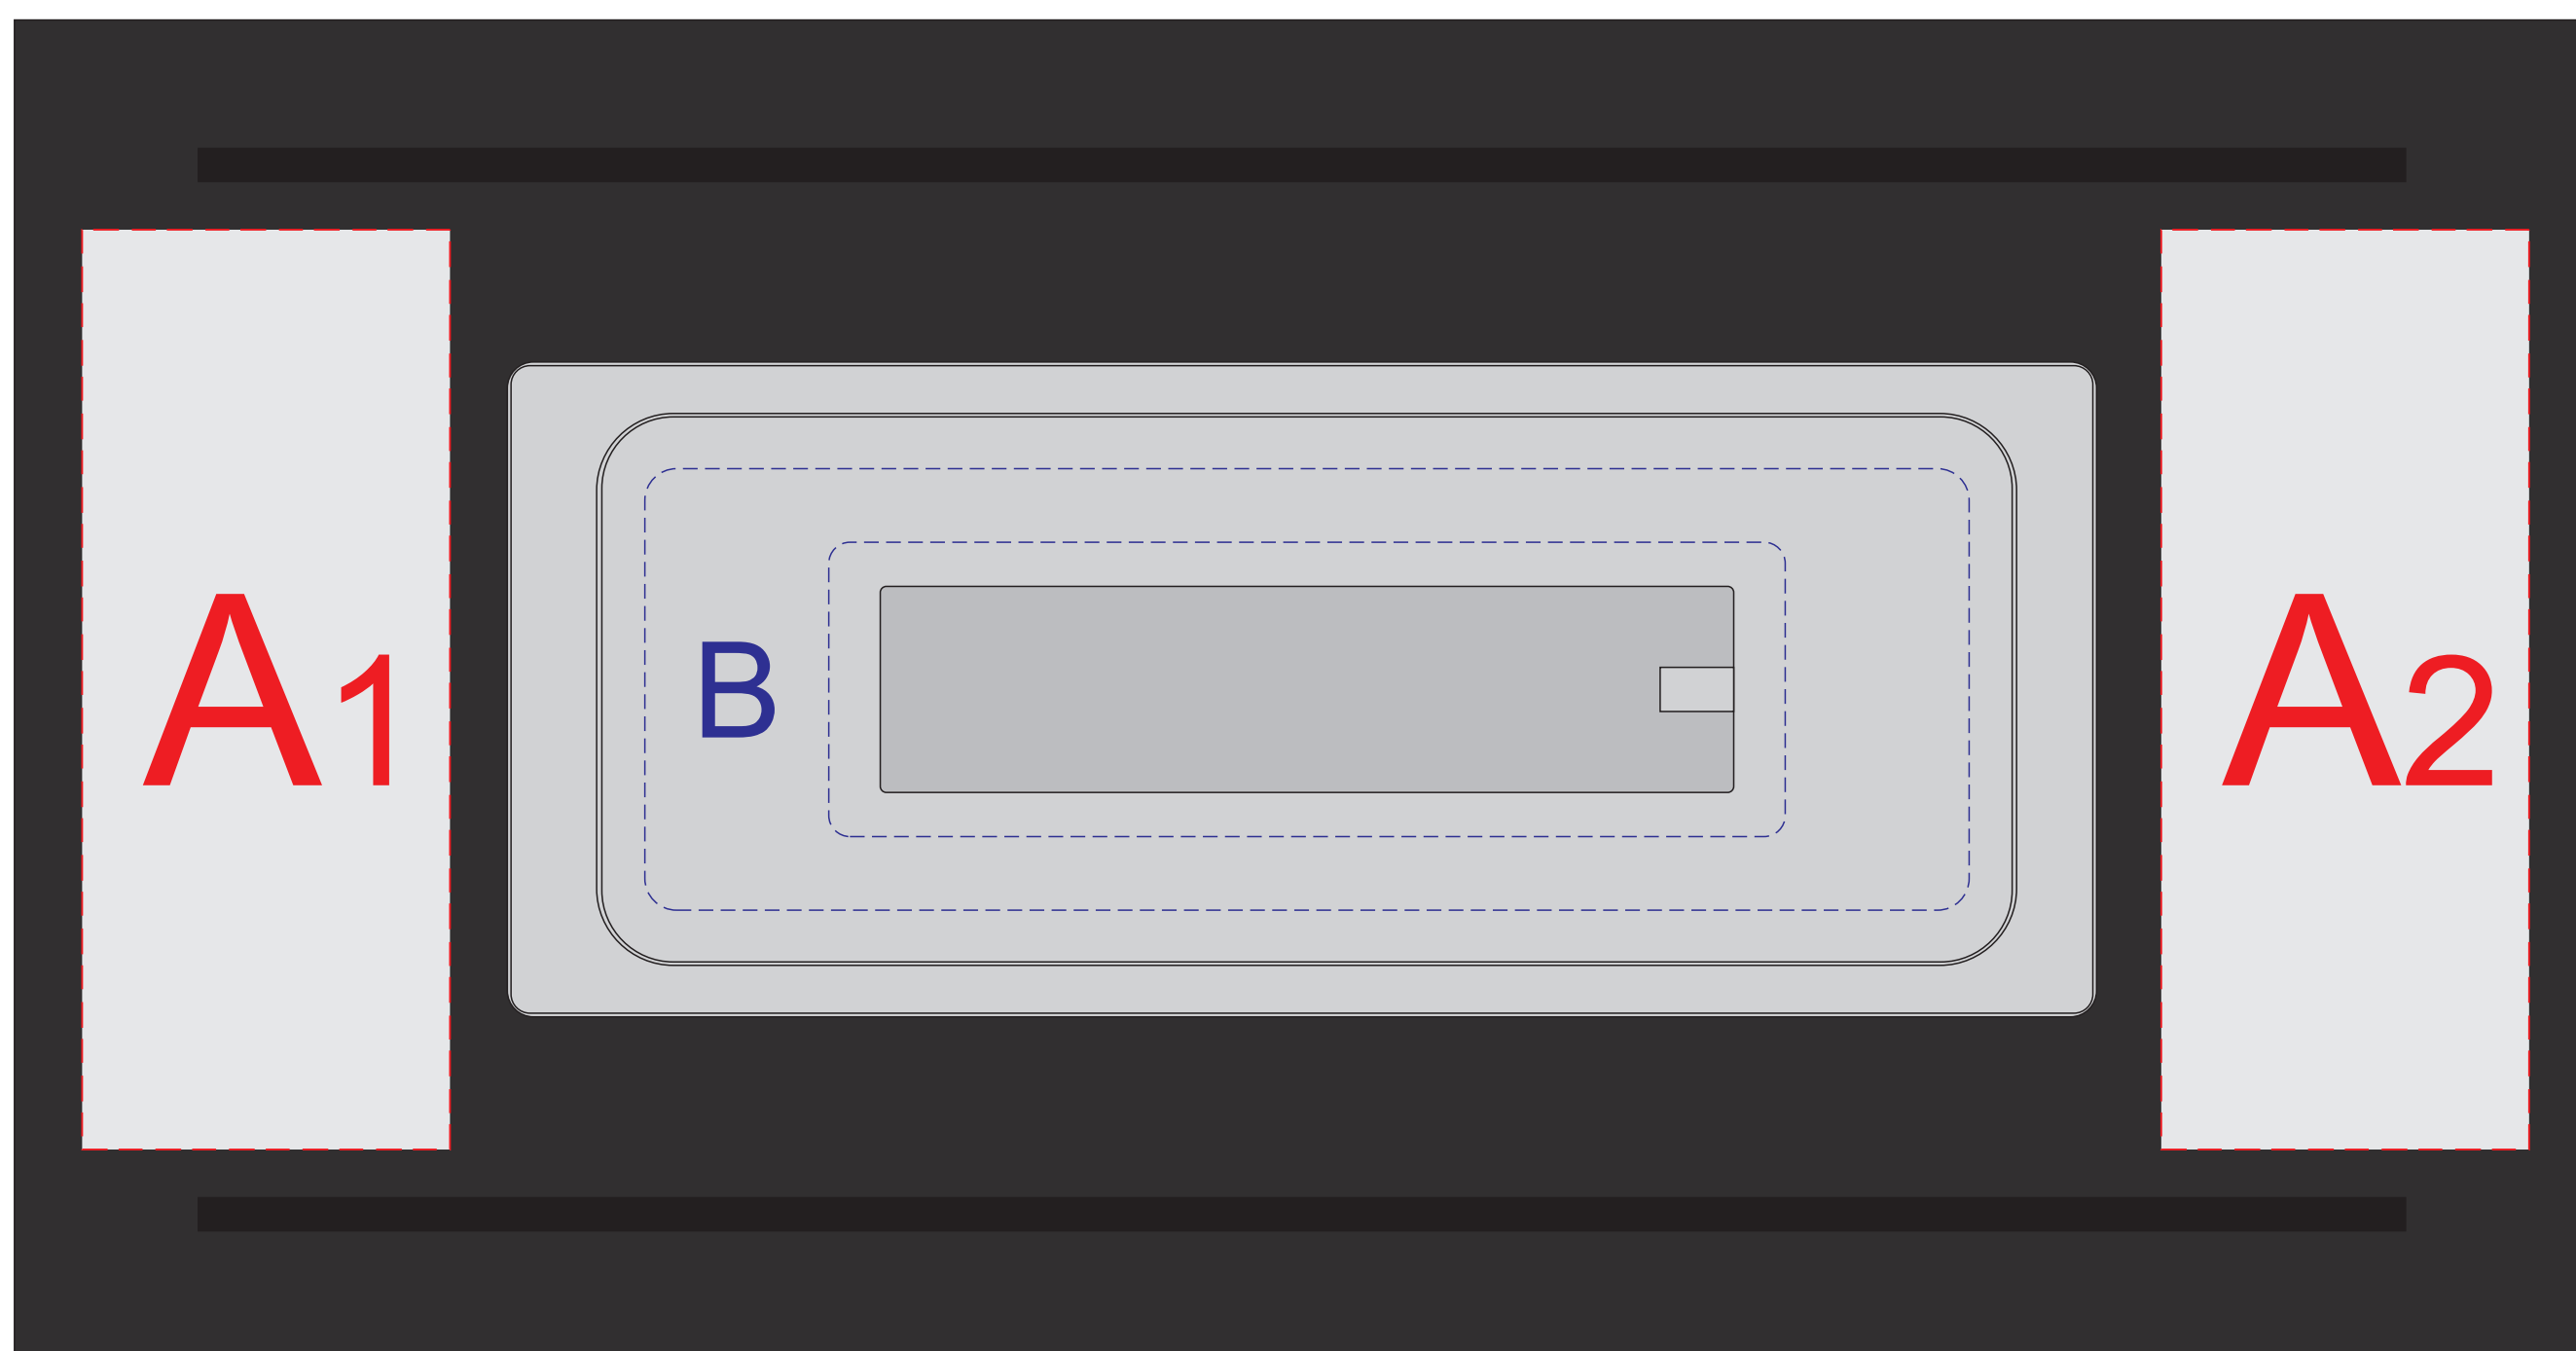

вид сверху

вид сбоку
(нанесение возможно с обеих сторон)

стекло, две штуки, нанесение возможно с одной стороны

A	Вид нанесения	Макс площадь (Ш*В)
	Гравировка	50x100мм
B	Вид нанесения	Макс площадь (Ш*В)
	Гравировка	100x60мм
C	Вид нанесения	Макс площадь (Ш*В)
	Гравировка	100x45мм
D	Вид нанесения	Макс площадь (Ш*В)
	Деколь	285x70мм
	Тампопечать	45x45мм
	Трафаретная печать 1+0	230x70мм
E	Вид нанесения	Макс площадь (Ш*В)
	Гравировка	100x10мм
	Тампопечать 1+0	50x10мм
F	Вид нанесения	Макс площадь (Ш*В)
	Гравировка	65x30мм
	Тампопечать 1+0	50x25мм