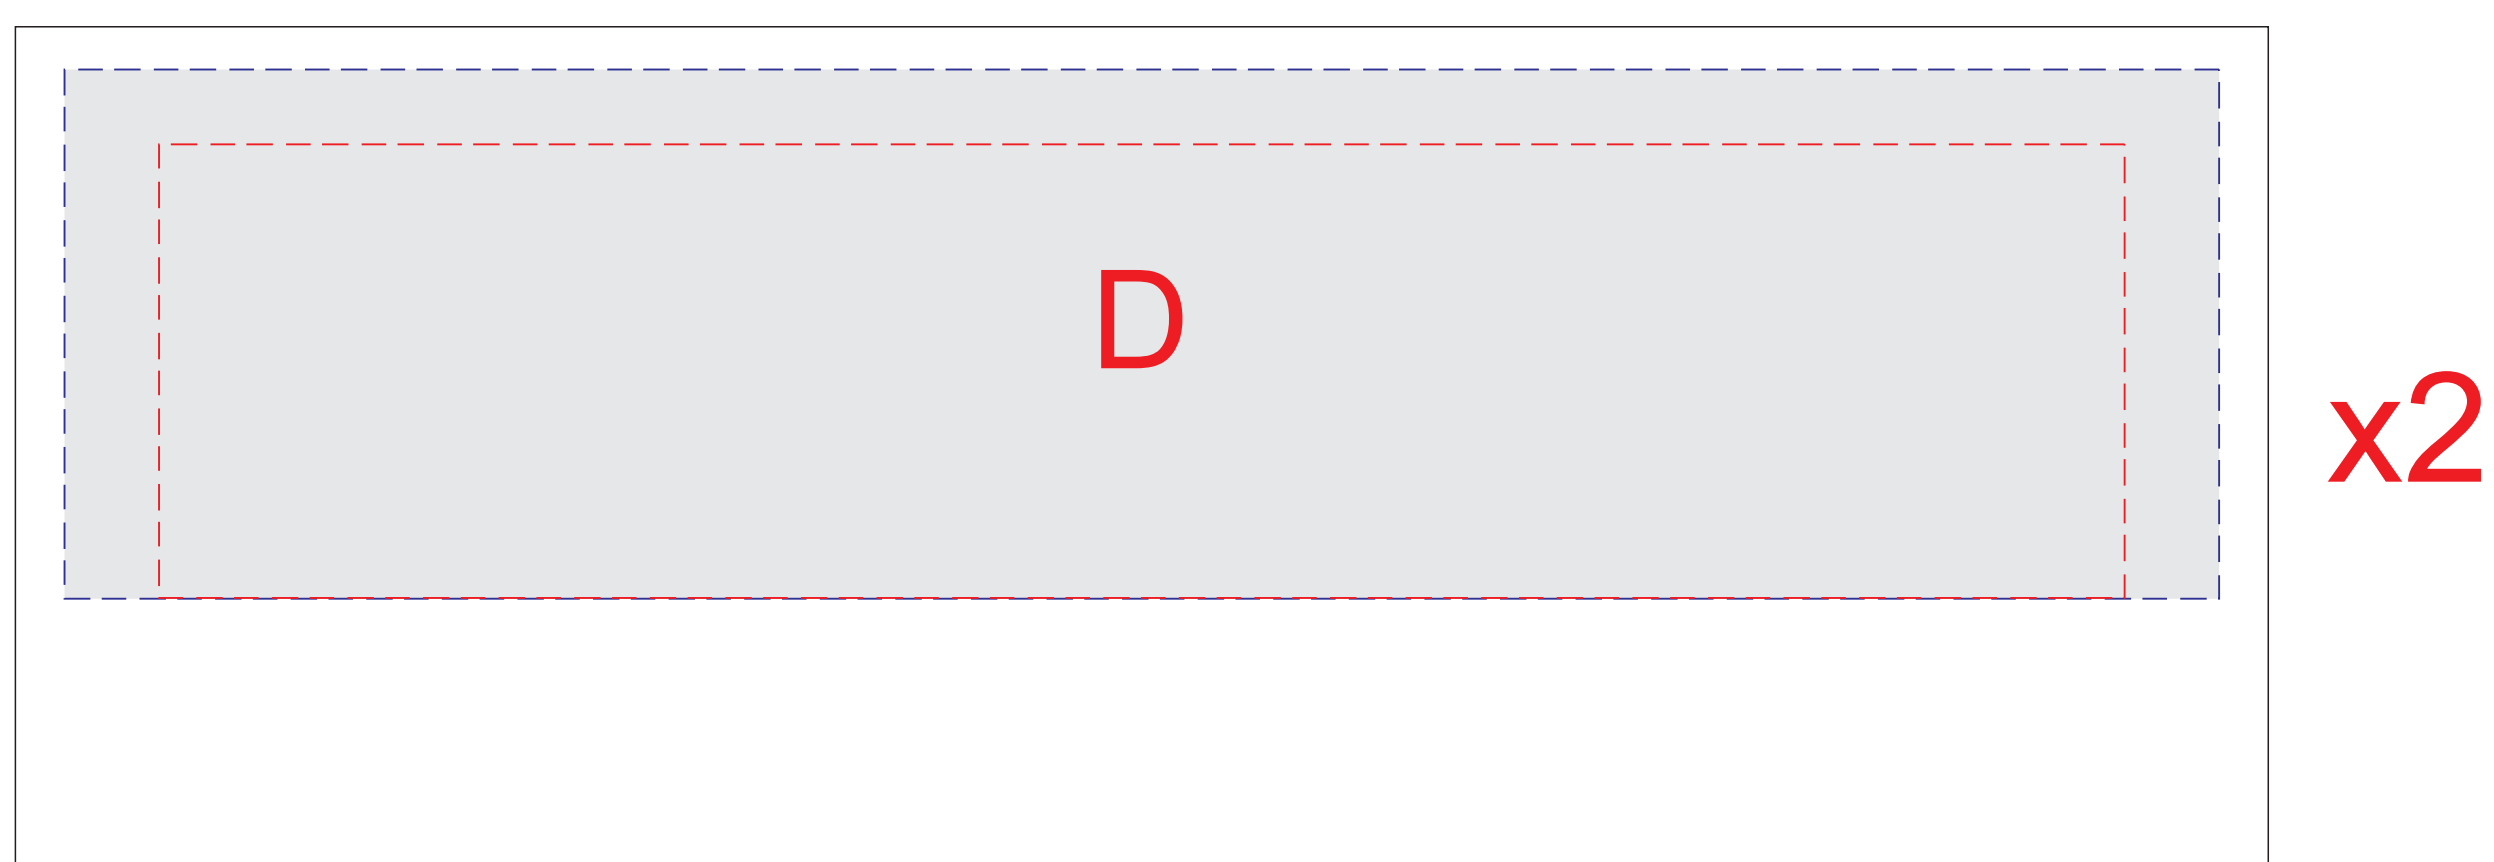

вид сверху

вид сбоку
(нанесение возможно с обеих сторон)

стекло, две штуки, нанесение возможно с одной стороны

A	Вид нанесения	Макс площадь (Ш*В)
	Гравировка	50x100мм
B	Вид нанесения	Макс площадь (Ш*В)
	Гравировка	100x60мм
C	Вид нанесения	Макс площадь (Ш*В)
	Гравировка	100x45мм
D	Вид нанесения	Макс площадь (Ш*В)
	Деколь	285x70мм
	Тампопечать	45x45мм
	Трафаретная печать 1+0	230x70мм
E	Вид нанесения	Макс площадь (Ш*В)
	Гравировка	100x10мм
	Тампопечать 1+0	50x10мм
F	Вид нанесения	Макс площадь (Ш*В)
	Гравировка	65x30мм
	Тампопечать 1+0	50x25мм