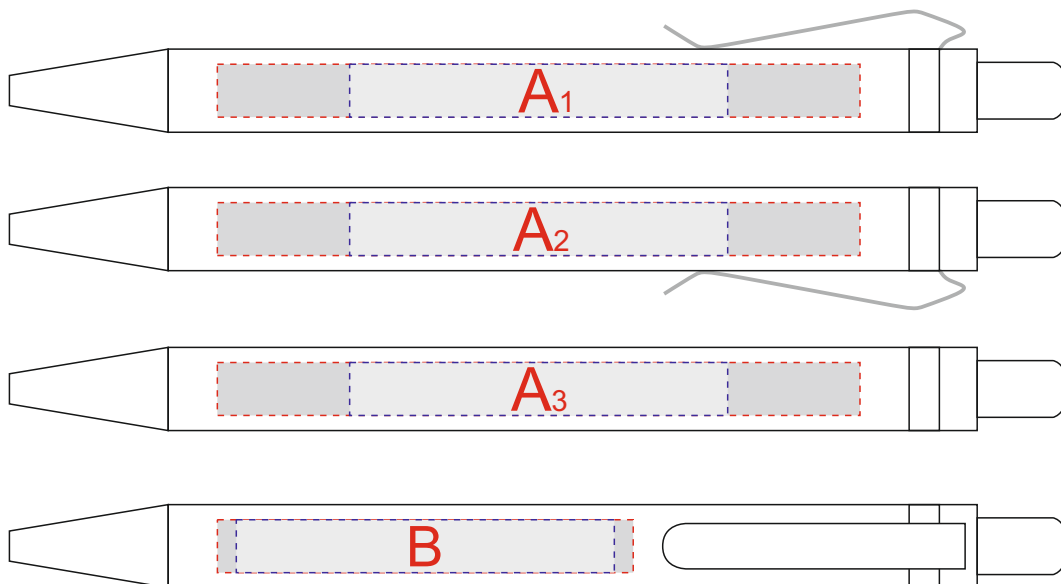

# Арт. 12571.09

При гравировке сплошными заливками возможна разница в оттенках гравировки  
(из-за свойств материала)

Рекомендуем делать контурную гравировку.

А	Вид нанесения	Макс площадь (Ш*В)
	Тампопечать	50x7мм
	Уф-печать	85x7мм
	Гравировка	85x7мм

В	Вид нанесения	Макс площадь (Ш*В)
	Тампопечать	50x7мм
	Гравировка	55x7мм