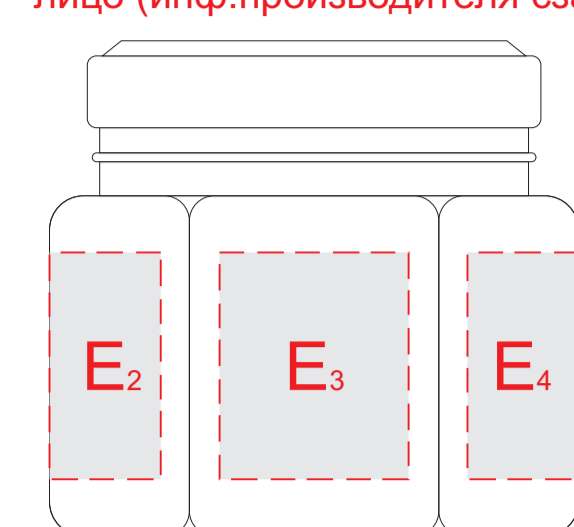

вид слева

вид справа

обертка из крафт-бумаги

лицо (инф.производителя сзади)

оборот

вид спереди

вид сзади

вид спереди

вид сзади

вид слева

вид справа

Образец для трафаретной печати

Внимание!

Тампопечать и трафаретная печать возможна только белым или черным цветом.

При гравировке возможно искажение изображения из-за свойств материала. Гравировка в цвет изделия.

A	Вид нанесения	Макс площадь (Ш*В)
	Тампопечать	40x50мм
B	Вид нанесения	Макс площадь (Ш*В)
	Тампопечать	45x20мм
C	Вид нанесения	Макс площадь (Ш*В)
	Тампопечать	45x20мм
D	Вид нанесения	Макс площадь (Ш*В)
	Тампопечать	10x50мм
E	Вид нанесения	Макс площадь (Ш*В)
	Цифровая печать	25x30мм
	Смола	25x30мм
	Шильд спектрум	25x30мм
F	Вид нанесения	Макс площадь (Ш*В)
	Цифровая печать	45x45мм
G	Вид нанесения	Макс площадь (Ш*В)
	Цифровая печать	75x120мм
H	Вид нанесения	Макс площадь (Ш*В)
	Тампопечать (1+0)	35x40мм
	Круговая трафаретная печать (1+0)	250x40мм
I	Вид нанесения	Макс площадь (Ш*В)
	Шильд спектрум	150x150мм
	Металлостикер	170x150мм
	Цифровая вставка	230x230мм

коробка, вид сверху

обертка

коробка, вид сверху