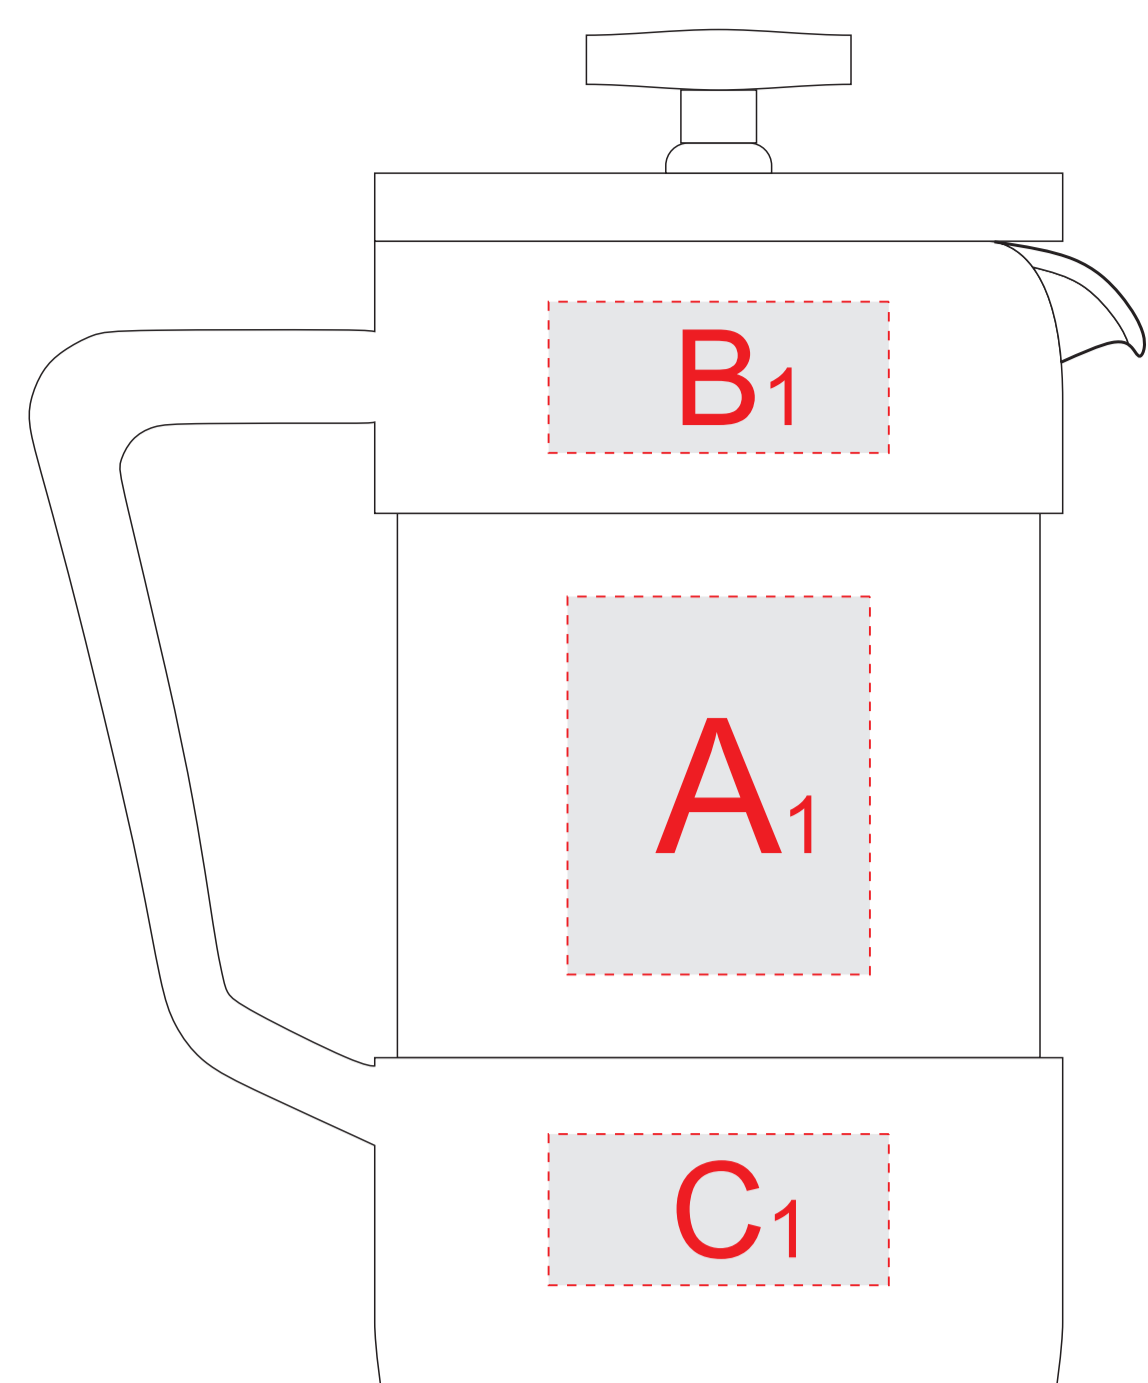

вид слева

вид справа

обертка из крафт-бумаги

лицо (инф.производителя сзади)

оборот

вид спереди

вид сзади

вид спереди

вид сзади

вид слева

вид справа

Образец для трафаретной печати

Внимание!

Тампопечать и трафаретная печать возможна только белым или черным цветом.

При гравировке возможно искажение изображения из-за свойств материала. Гравировка в цвет изделия.

A	Вид нанесения	Макс площадь (Ш*В)
	Тампопечать	40x50мм
B	Вид нанесения	Макс площадь (Ш*В)
	Тампопечать	45x20мм
C	Вид нанесения	Макс площадь (Ш*В)
	Тампопечать	45x20мм
D	Вид нанесения	Макс площадь (Ш*В)
	Тампопечать	10x50мм
E	Вид нанесения	Макс площадь (Ш*В)
	Цифровая печать	25x30мм
	Смола	25x30мм
	Шильд спектрум	25x30мм
F	Вид нанесения	Макс площадь (Ш*В)
	Цифровая печать	45x45мм
G	Вид нанесения	Макс площадь (Ш*В)
	Цифровая печать	75x120мм
H	Вид нанесения	Макс площадь (Ш*В)
	Тампопечать (1+0)	35x40мм
	Круговая трафаретная печать (1+0)	250x40мм
I	Вид нанесения	Макс площадь (Ш*В)
	Шильд спектрум	150x150мм
	Металлостикер	170x150мм
	Цифровая вставка	230x230мм

коробка, вид сверху

обертка

коробка, вид сверху