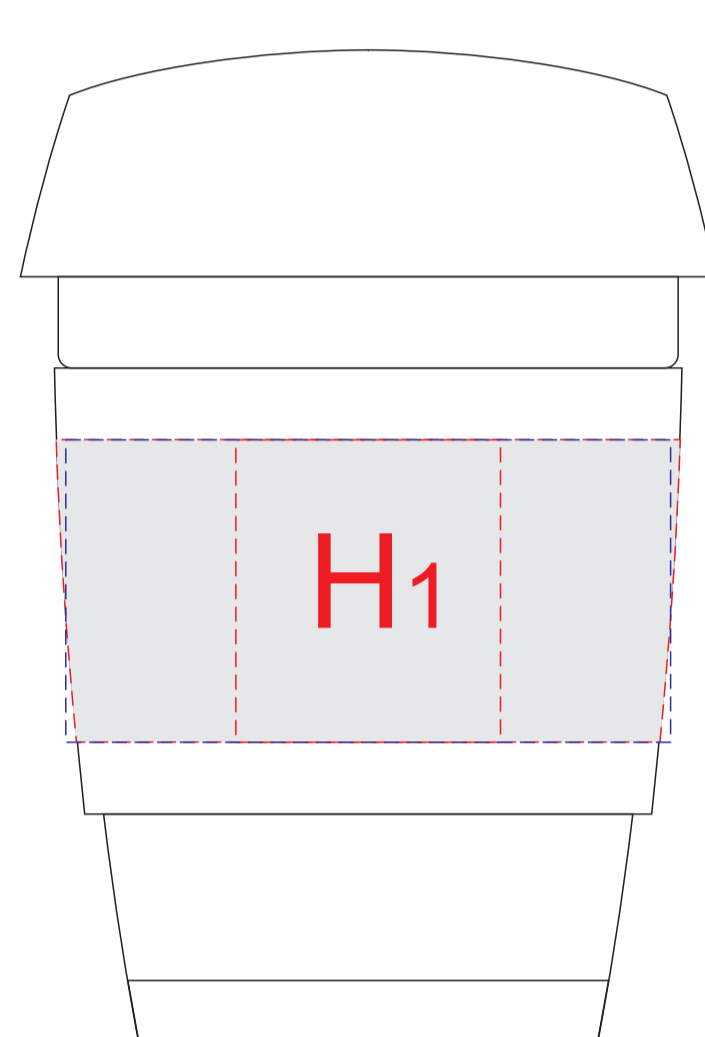

вид слева

вид справа

обертка из крафт-бумаги

лицо (инф.производителя сзади)

оборот

вид спереди

вид сзади

вид спереди

вид сзади

вид слева

вид справа

Образец для трафаретной печати

Внимание!

Тампопечать и трафаретная печать возможна только белым или черным цветом.

При гравировке возможно искажение изображения из-за свойств материала. Гравировка в цвет изделия.

A	Вид нанесения	Макс площадь (Ш*В)
	Тампопечать	40x50мм
B	Вид нанесения	Макс площадь (Ш*В)
	Тампопечать	45x20мм
C	Вид нанесения	Макс площадь (Ш*В)
	Тампопечать	45x20мм
D	Вид нанесения	Макс площадь (Ш*В)
	Тампопечать	10x50мм
E	Вид нанесения	Макс площадь (Ш*В)
	Цифровая печать	25x30мм
	Смола	25x30мм
	Шильд спектрум	25x30мм
F	Вид нанесения	Макс площадь (Ш*В)
	Цифровая печать	45x45мм
G	Вид нанесения	Макс площадь (Ш*В)
	Цифровая печать	75x120мм
H	Вид нанесения	Макс площадь (Ш*В)
	Тампопечать (1+0)	35x40мм
	Круговая трафаретная печать (1+0)	250x40мм
I	Вид нанесения	Макс площадь (Ш*В)
	Шильд спектрум	150x150мм
	Металлостикер	170x150мм
	Цифровая вставка	230x230мм

коробка, вид сверху

обертка

коробка, вид сверху