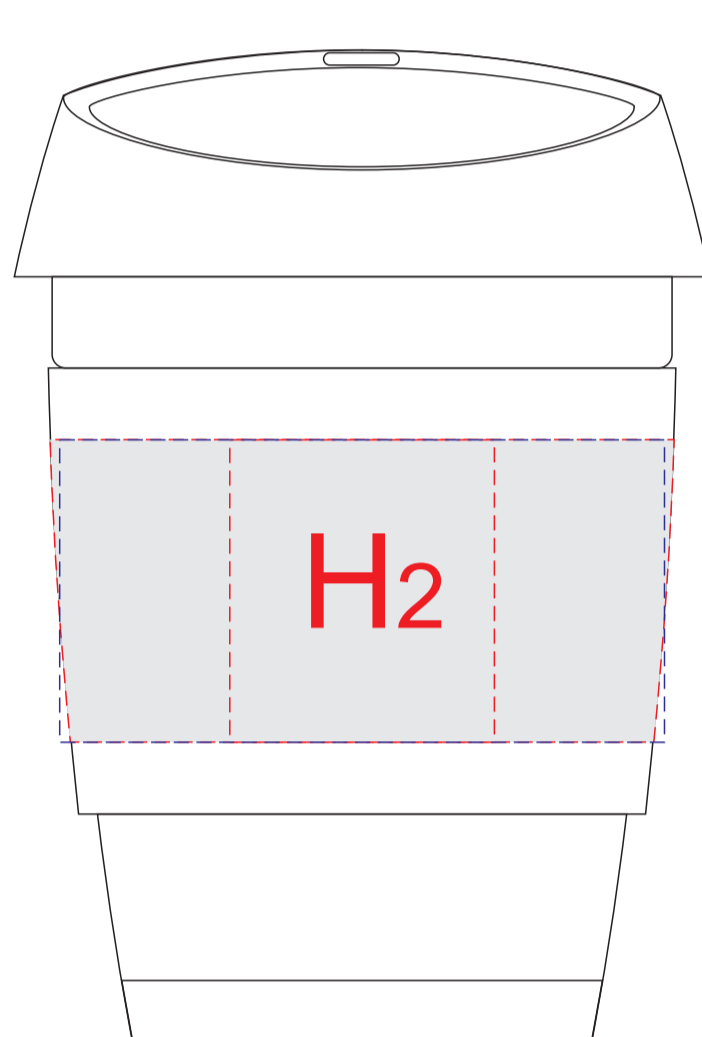

вид слева

вид справа

обертка из крафт-бумаги

лицо (инф.производителя сзади)

оборот

вид спереди

вид сзади

вид спереди

вид сзади

вид слева

вид справа

Образец для трафаретной печати

Внимание!

Тампопечать и трафаретная печать возможна только белым или черным цветом.

При гравировке возможно искажение изображения из-за свойств материала. Гравировка в цвет изделия.

A	Вид нанесения	Макс площадь (Ш*В)
	Тампопечать	40x50мм
B	Вид нанесения	Макс площадь (Ш*В)
	Тампопечать	45x20мм
C	Вид нанесения	Макс площадь (Ш*В)
	Тампопечать	45x20мм
D	Вид нанесения	Макс площадь (Ш*В)
	Тампопечать	10x50мм
E	Вид нанесения	Макс площадь (Ш*В)
	Цифровая печать	25x30мм
	Смола	25x30мм
	Шильд спектрум	25x30мм
F	Вид нанесения	Макс площадь (Ш*В)
	Цифровая печать	45x45мм
G	Вид нанесения	Макс площадь (Ш*В)
	Цифровая печать	75x120мм
H	Вид нанесения	Макс площадь (Ш*В)
	Тампопечать (1+0)	35x40мм
	Круговая трафаретная печать (1+0)	250x40мм
I	Вид нанесения	Макс площадь (Ш*В)
	Шильд спектрум	150x150мм
	Металлостикер	170x150мм
	Цифровая вставка	230x230мм

коробка, вид сверху

обертка

коробка, вид сверху