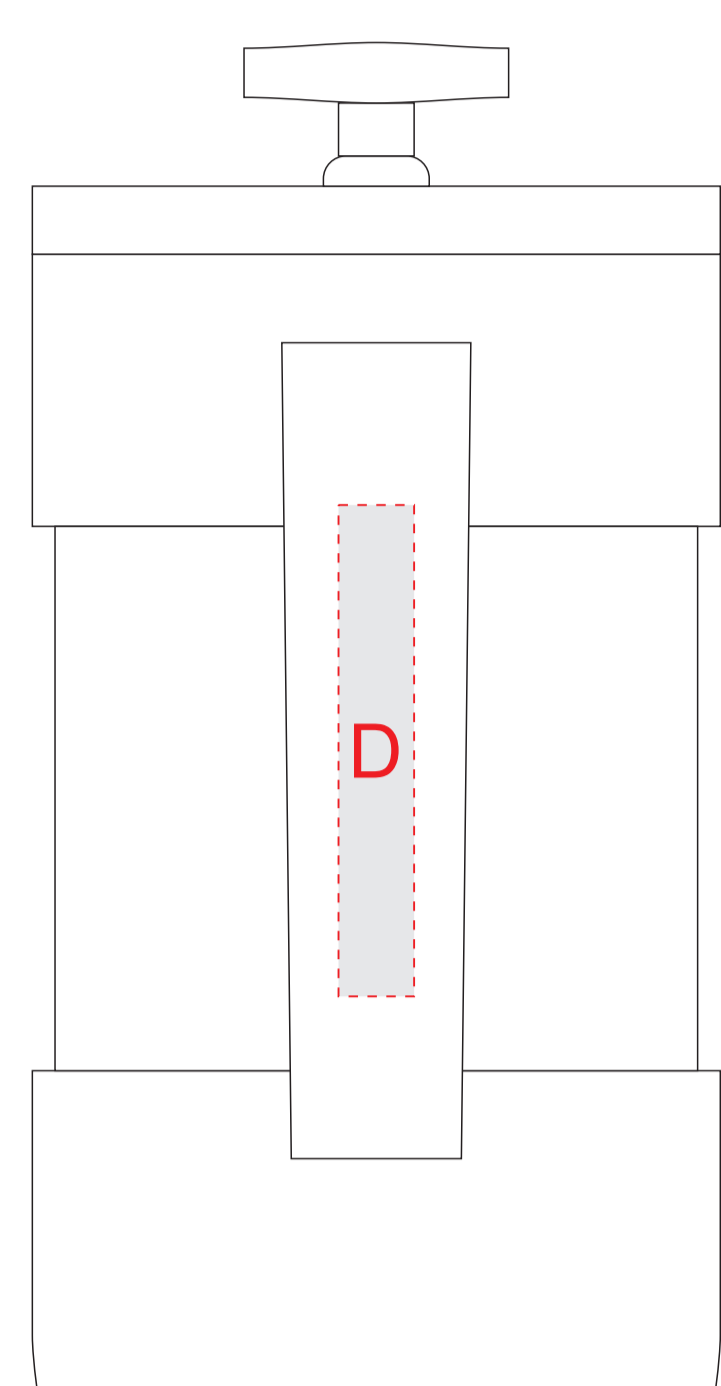

вид слева

вид справа

обертка из крафт-бумаги

лицо (инф.производителя сзади)

оборот

вид спереди

вид сзади

вид спереди

вид сзади

вид слева

вид справа

Образец для трафаретной печати

Внимание!

Тампопечать и трафаретная печать возможна только белым или черным цветом.

При гравировке возможно искажение изображения из-за свойств материала. Гравировка в цвет изделия.

A	Вид нанесения	Макс площадь (Ш*В)
	Тампопечать	40x50мм
B	Вид нанесения	Макс площадь (Ш*В)
	Тампопечать	45x20мм
C	Вид нанесения	Макс площадь (Ш*В)
	Тампопечать	45x20мм
D	Вид нанесения	Макс площадь (Ш*В)
	Тампопечать	10x50мм
E	Вид нанесения	Макс площадь (Ш*В)
	Цифровая печать	25x30мм
	Смола	25x30мм
	Шильд спектрум	25x30мм
F	Вид нанесения	Макс площадь (Ш*В)
	Цифровая печать	45x45мм
G	Вид нанесения	Макс площадь (Ш*В)
	Цифровая печать	75x120мм
H	Вид нанесения	Макс площадь (Ш*В)
	Тампопечать (1+0)	35x40мм
	Круговая трафаретная печать (1+0)	250x40мм
I	Вид нанесения	Макс площадь (Ш*В)
	Шильд спектрум	150x150мм
	Металлостикер	170x150мм
	Цифровая вставка	230x230мм

коробка, вид сверху

обертка

коробка, вид сверху