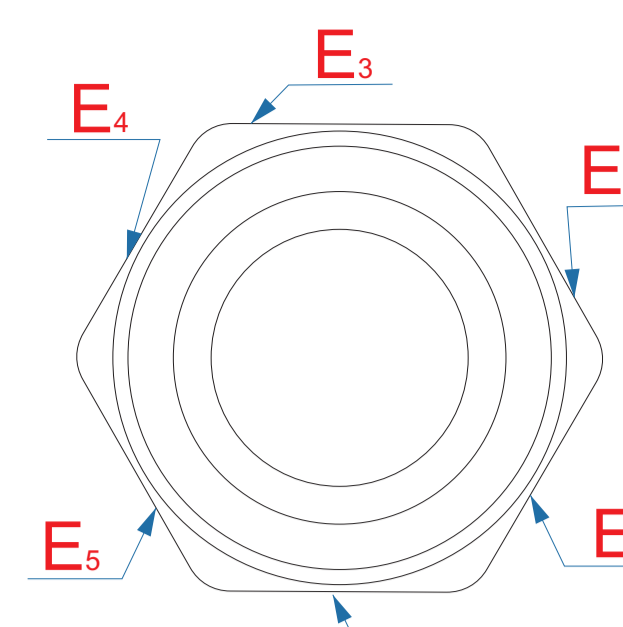

вид слева

вид справа

обертка из крафт-бумаги

лицо (инф.производителя сзади)

оборот

вид спереди

вид сзади

вид спереди

вид сзади

вид слева

вид справа

Образец для трафаретной печати

Внимание!

Тампопечать и трафаретная печать возможна только белым или черным цветом.

При гравировке возможно искажение изображения из-за свойств материала. Гравировка в цвет изделия.

A	Вид нанесения	Макс площадь (Ш*В)
	Тампопечать	40x50мм
B	Вид нанесения	Макс площадь (Ш*В)
	Тампопечать	45x20мм
C	Вид нанесения	Макс площадь (Ш*В)
	Тампопечать	45x20мм
D	Вид нанесения	Макс площадь (Ш*В)
	Тампопечать	10x50мм
E	Вид нанесения	Макс площадь (Ш*В)
	Цифровая печать	25x30мм
	Смола	25x30мм
	Шильд спектрум	25x30мм
F	Вид нанесения	Макс площадь (Ш*В)
	Цифровая печать	45x45мм
G	Вид нанесения	Макс площадь (Ш*В)
	Цифровая печать	75x120мм
H	Вид нанесения	Макс площадь (Ш*В)
	Тампопечать (1+0)	35x40мм
	Круговая трафаретная печать (1+0)	250x40мм
I	Вид нанесения	Макс площадь (Ш*В)
	Шильд спектрум	150x150мм
	Металлостикер	170x150мм
	Цифровая вставка	230x230мм

коробка, вид сверху

обертка

коробка, вид сверху