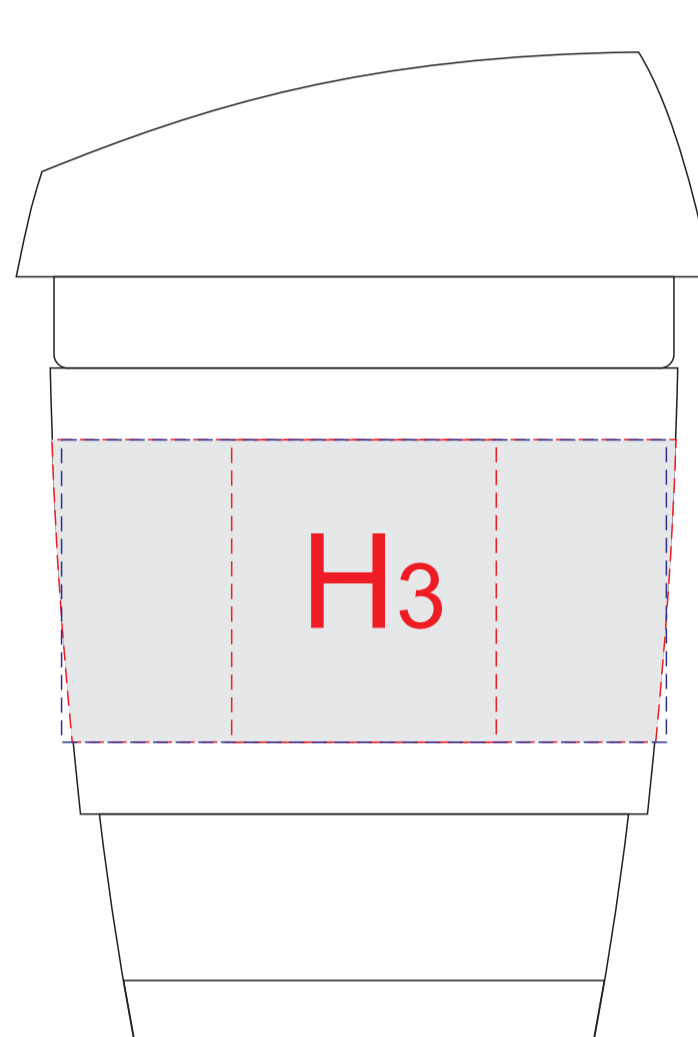

вид слева

вид справа

обертка из крафт-бумаги

лицо (инф.производителя сзади)

оборот

вид спереди

вид сзади

вид спереди

вид сзади

вид слева

вид справа

Образец для трафаретной печати

Внимание!

Тампопечать и трафаретная печать возможна только белым или черным цветом.

При гравировке возможно искажение изображения из-за свойств материала. Гравировка в цвет изделия.

A	Вид нанесения	Макс площадь (Ш*В)
	Тампопечать	40x50мм
B	Вид нанесения	Макс площадь (Ш*В)
	Тампопечать	45x20мм
C	Вид нанесения	Макс площадь (Ш*В)
	Тампопечать	45x20мм
D	Вид нанесения	Макс площадь (Ш*В)
	Тампопечать	10x50мм
E	Вид нанесения	Макс площадь (Ш*В)
	Цифровая печать	25x30мм
	Смола	25x30мм
	Шильд спектрум	25x30мм
F	Вид нанесения	Макс площадь (Ш*В)
	Цифровая печать	45x45мм
G	Вид нанесения	Макс площадь (Ш*В)
	Цифровая печать	75x120мм
H	Вид нанесения	Макс площадь (Ш*В)
	Тампопечать (1+0)	35x40мм
	Круговая трафаретная печать (1+0)	250x40мм
I	Вид нанесения	Макс площадь (Ш*В)
	Шильд спектрум	150x150мм
	Металлостикер	170x150мм
	Цифровая вставка	230x230мм

коробка, вид сверху

обертка

коробка, вид сверху