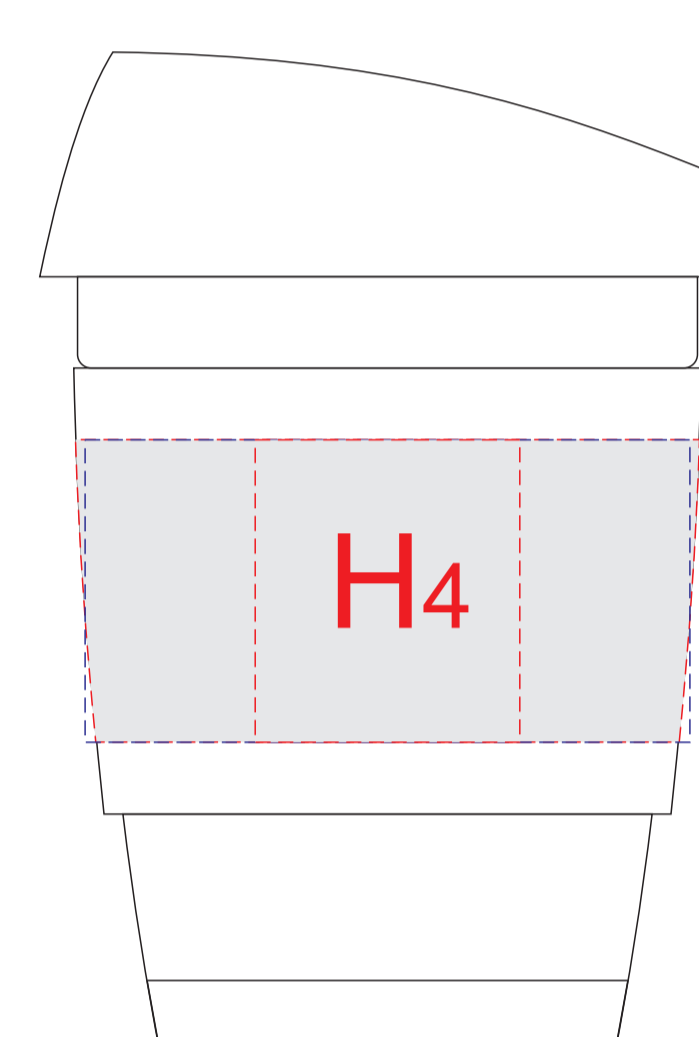

вид слева

вид справа

обертка из крафт-бумаги

лицо (инф.производителя сзади)

оборот

вид спереди

вид сзади

вид спереди

вид сзади

вид слева

вид справа

Образец для трафаретной печати

Внимание!

Тампопечать и трафаретная печать возможна только белым или черным цветом.

При гравировке возможно искажение изображения из-за свойств материала. Гравировка в цвет изделия.

A	Вид нанесения	Макс площадь (Ш*В)
	Тампопечать	40x50мм
B	Вид нанесения	Макс площадь (Ш*В)
	Тампопечать	45x20мм
C	Вид нанесения	Макс площадь (Ш*В)
	Тампопечать	45x20мм
D	Вид нанесения	Макс площадь (Ш*В)
	Тампопечать	10x50мм
E	Вид нанесения	Макс площадь (Ш*В)
	Цифровая печать	25x30мм
	Смола	25x30мм
	Шильд спектрум	25x30мм
F	Вид нанесения	Макс площадь (Ш*В)
	Цифровая печать	45x45мм
G	Вид нанесения	Макс площадь (Ш*В)
	Цифровая печать	75x120мм
H	Вид нанесения	Макс площадь (Ш*В)
	Тампопечать (1+0)	35x40мм
	Круговая трафаретная печать (1+0)	250x40мм
I	Вид нанесения	Макс площадь (Ш*В)
	Шильд спектрум	150x150мм
	Металлостикер	170x150мм
	Цифровая вставка	230x230мм

коробка, вид сверху

обертка

коробка, вид сверху