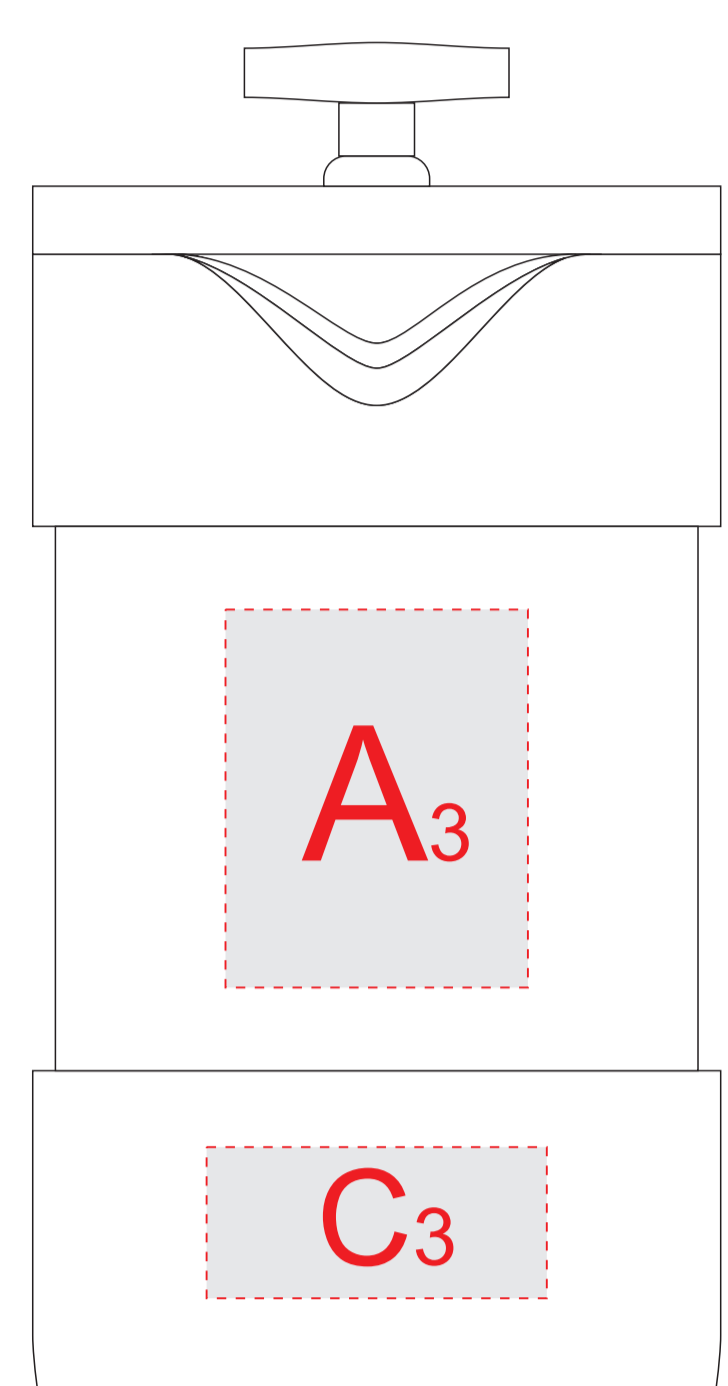

вид слева

вид справа

обертка из крафт-бумаги

лицо (инф.производителя сзади)

оборот

вид спереди

вид сзади

вид спереди

вид сзади

вид слева

вид справа

Образец для трафаретной печати

Внимание!

Тампопечать и трафаретная печать возможна только белым или черным цветом.

При гравировке возможно искажение изображения из-за свойств материала. Гравировка в цвет изделия.

A	Вид нанесения	Макс площадь (Ш*В)
	Тампопечать	40x50мм
B	Вид нанесения	Макс площадь (Ш*В)
	Тампопечать	45x20мм
C	Вид нанесения	Макс площадь (Ш*В)
	Тампопечать	45x20мм
D	Вид нанесения	Макс площадь (Ш*В)
	Тампопечать	10x50мм
E	Вид нанесения	Макс площадь (Ш*В)
	Цифровая печать	25x30мм
	Смола	25x30мм
	Шильд спектрум	25x30мм
F	Вид нанесения	Макс площадь (Ш*В)
	Цифровая печать	45x45мм
G	Вид нанесения	Макс площадь (Ш*В)
	Цифровая печать	75x120мм
H	Вид нанесения	Макс площадь (Ш*В)
	Тампопечать (1+0)	35x40мм
	Круговая трафаретная печать (1+0)	250x40мм
I	Вид нанесения	Макс площадь (Ш*В)
	Шильд спектрум	150x150мм
	Металлостикер	170x150мм
	Цифровая вставка	230x230мм

коробка, вид сверху

обертка

коробка, вид сверху