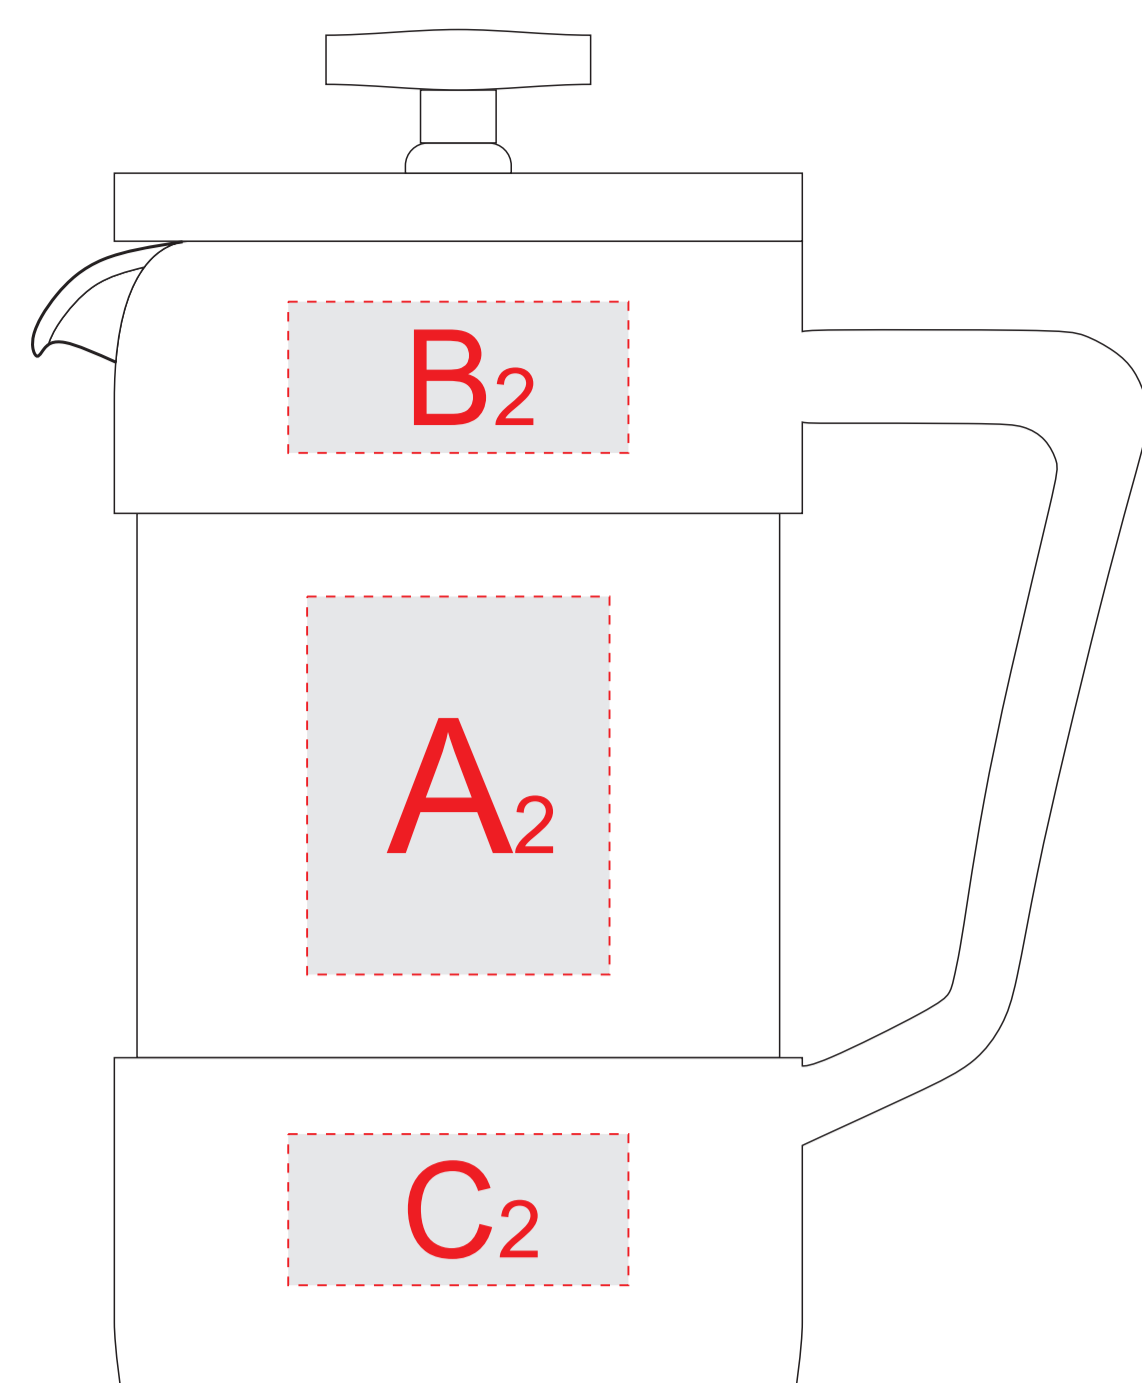

вид слева

вид справа

обертка из крафт-бумаги

лицо (инф.производителя сзади)

оборот

вид спереди

вид сзади

вид спереди

вид сзади

вид слева

вид справа

Образец для трафаретной печати

Внимание!

Тампопечать и трафаретная печать возможна только белым или черным цветом.

При гравировке возможно искажение изображения из-за свойств материала. Гравировка в цвет изделия.

A	Вид нанесения	Макс площадь (Ш*В)
	Тампопечать	40x50мм
B	Вид нанесения	Макс площадь (Ш*В)
	Тампопечать	45x20мм
C	Вид нанесения	Макс площадь (Ш*В)
	Тампопечать	45x20мм
D	Вид нанесения	Макс площадь (Ш*В)
	Тампопечать	10x50мм
E	Вид нанесения	Макс площадь (Ш*В)
	Цифровая печать	25x30мм
	Смола	25x30мм
	Шильд спектрум	25x30мм
F	Вид нанесения	Макс площадь (Ш*В)
	Цифровая печать	45x45мм
G	Вид нанесения	Макс площадь (Ш*В)
	Цифровая печать	75x120мм
H	Вид нанесения	Макс площадь (Ш*В)
	Тампопечать (1+0)	35x40мм
	Круговая трафаретная печать (1+0)	250x40мм
I	Вид нанесения	Макс площадь (Ш*В)
	Шильд спектрум	150x150мм
	Металлостикер	170x150мм
	Цифровая вставка	230x230мм

коробка, вид сверху

обертка

коробка, вид сверху