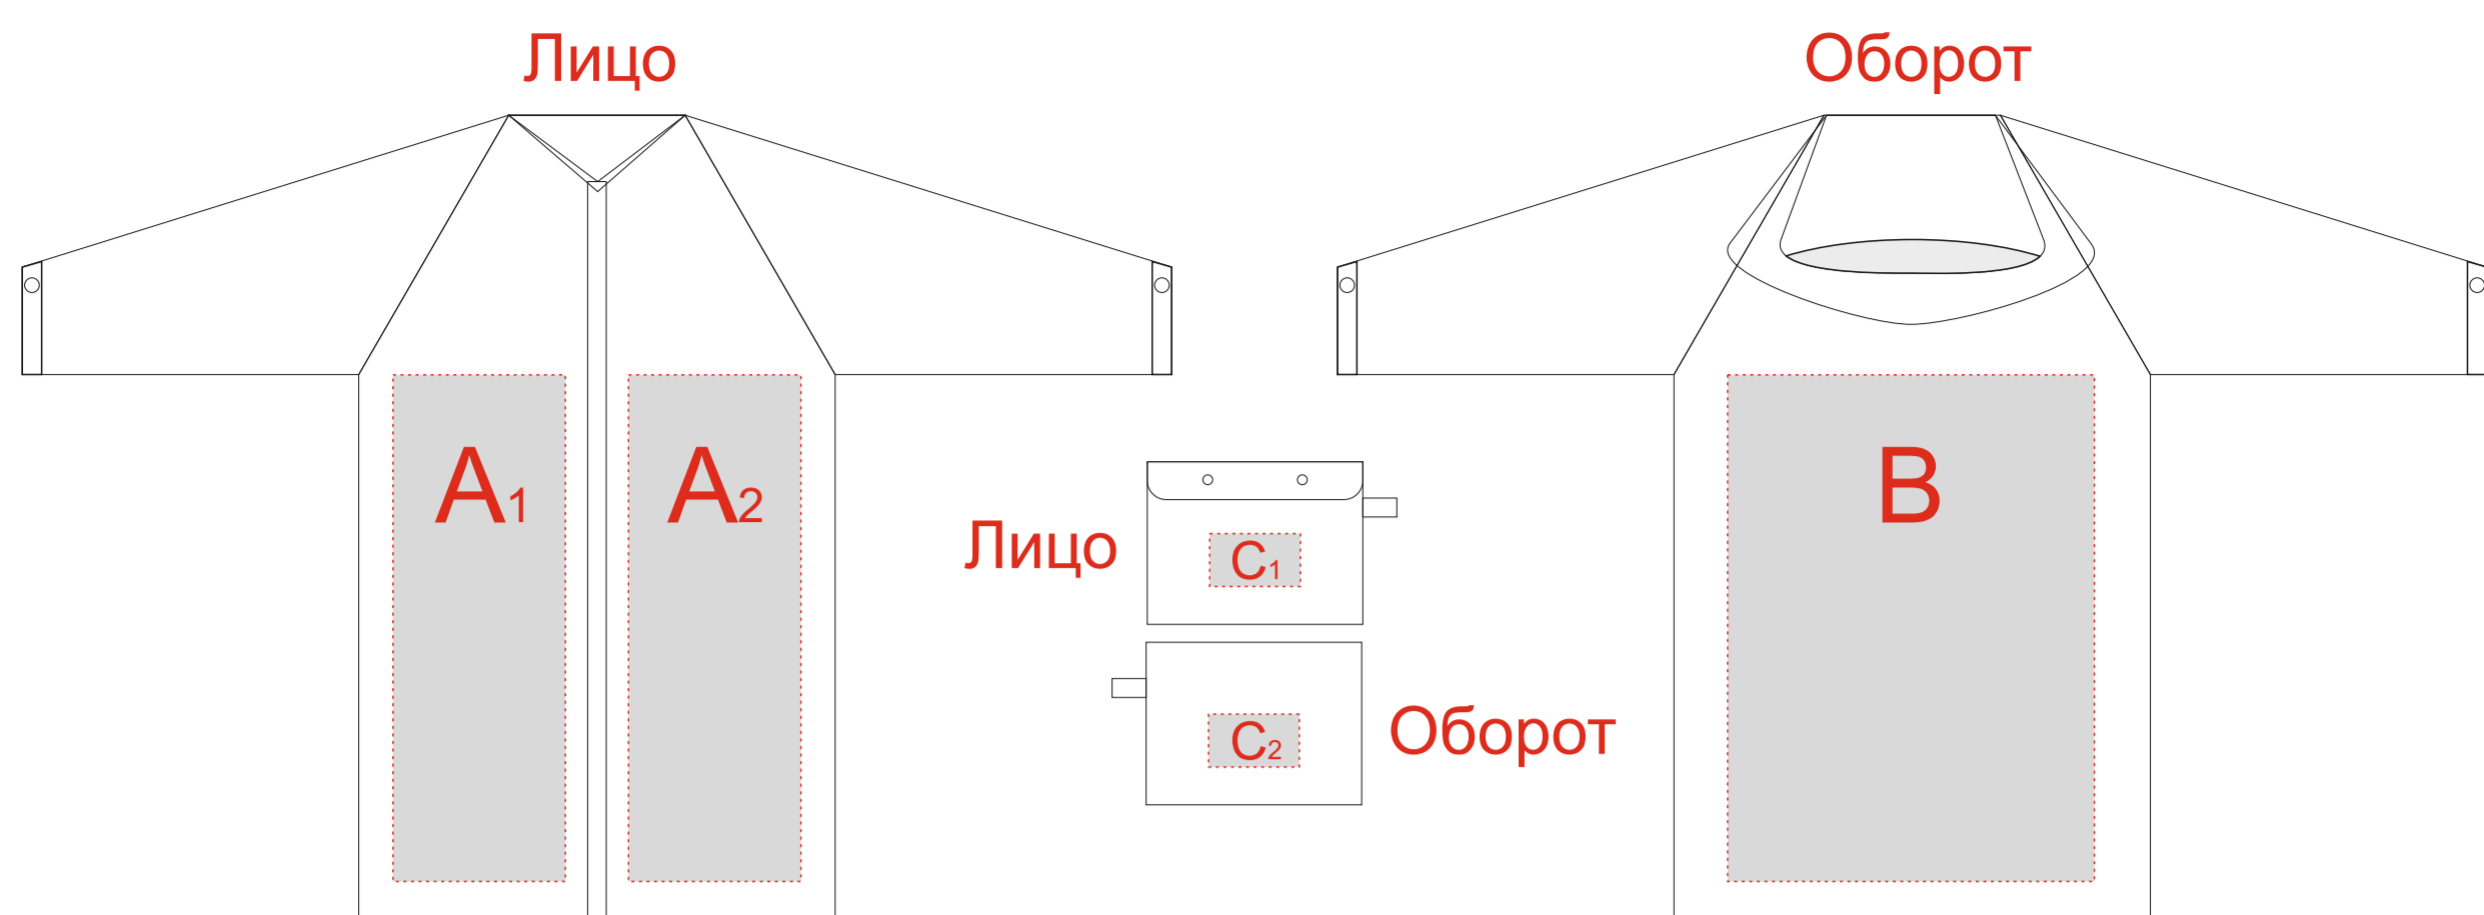

Масштаб 1:10

<b>A</b>	<b>Вид нанесения</b>	<b>Макс площадь (Ш*В)</b>
	Трафаретная печать (1+0)	120x100мм

<b>B</b>	<b>Вид нанесения</b>	<b>Макс площадь (Ш*В)</b>
	Трафаретная печать (1+0)	250x250мм

<b>C</b>	<b>Вид нанесения</b>	<b>Макс площадь (Ш*В)</b>
	Трафаретная печать (1+0)	120x70мм

**Внимание!** Печать белым цветом невозможна - не держится краска.  
 Печать возможна в 1 краску - черным, серебром или золотом.  
 Остальные цвета - по согласованию.