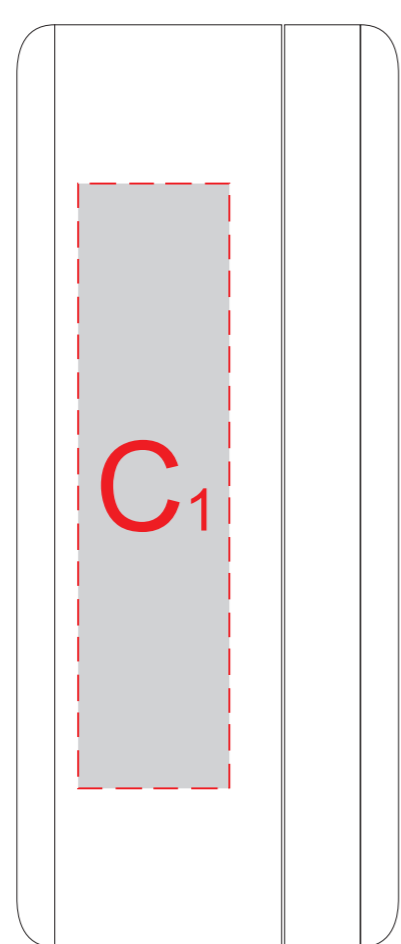

Вид сверху

Вид слева

Вид справа

A	Вид нанесения	Макс площадь (Ш*В)
	УФ печать	165x80мм
	Смола	90x80мм
	Цифровая печать	165x80мм

B	Вид нанесения	Макс площадь (Ш*В)
	УФ печать	165x20мм
	Смола	90x20мм
	Цифровая печать	165x20мм
	Шильд спектр	150x20мм
	Металлостикер	150x20мм

C	Вид нанесения	Макс площадь (Ш*В)
	Смола	20x80мм
	Шильд спектр	20x80мм
	Металлостикер	20x80мм
	Цифровая печать	20x80мм