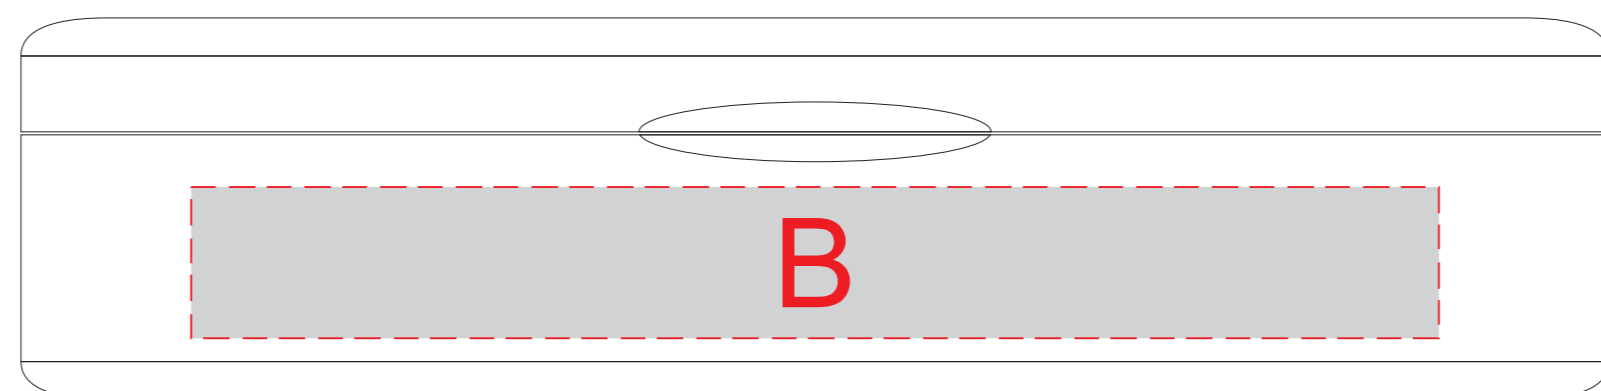

Вид сверху

Вид слева

Вид справа

A	Вид нанесения	Макс площадь (Ш*В)
	УФ печать	165x80мм
	Смола	90x80мм
	Цифровая печать	165x80мм

B	Вид нанесения	Макс площадь (Ш*В)
	УФ печать	165x20мм
	Смола	90x20мм
	Цифровая печать	165x20мм
	Шильд спектр	150x20мм
	Металлостикер	150x20мм

C	Вид нанесения	Макс площадь (Ш*В)
	Смола	20x80мм
	Шильд спектр	20x80мм
	Металлостикер	20x80мм
	Цифровая печать	20x80мм