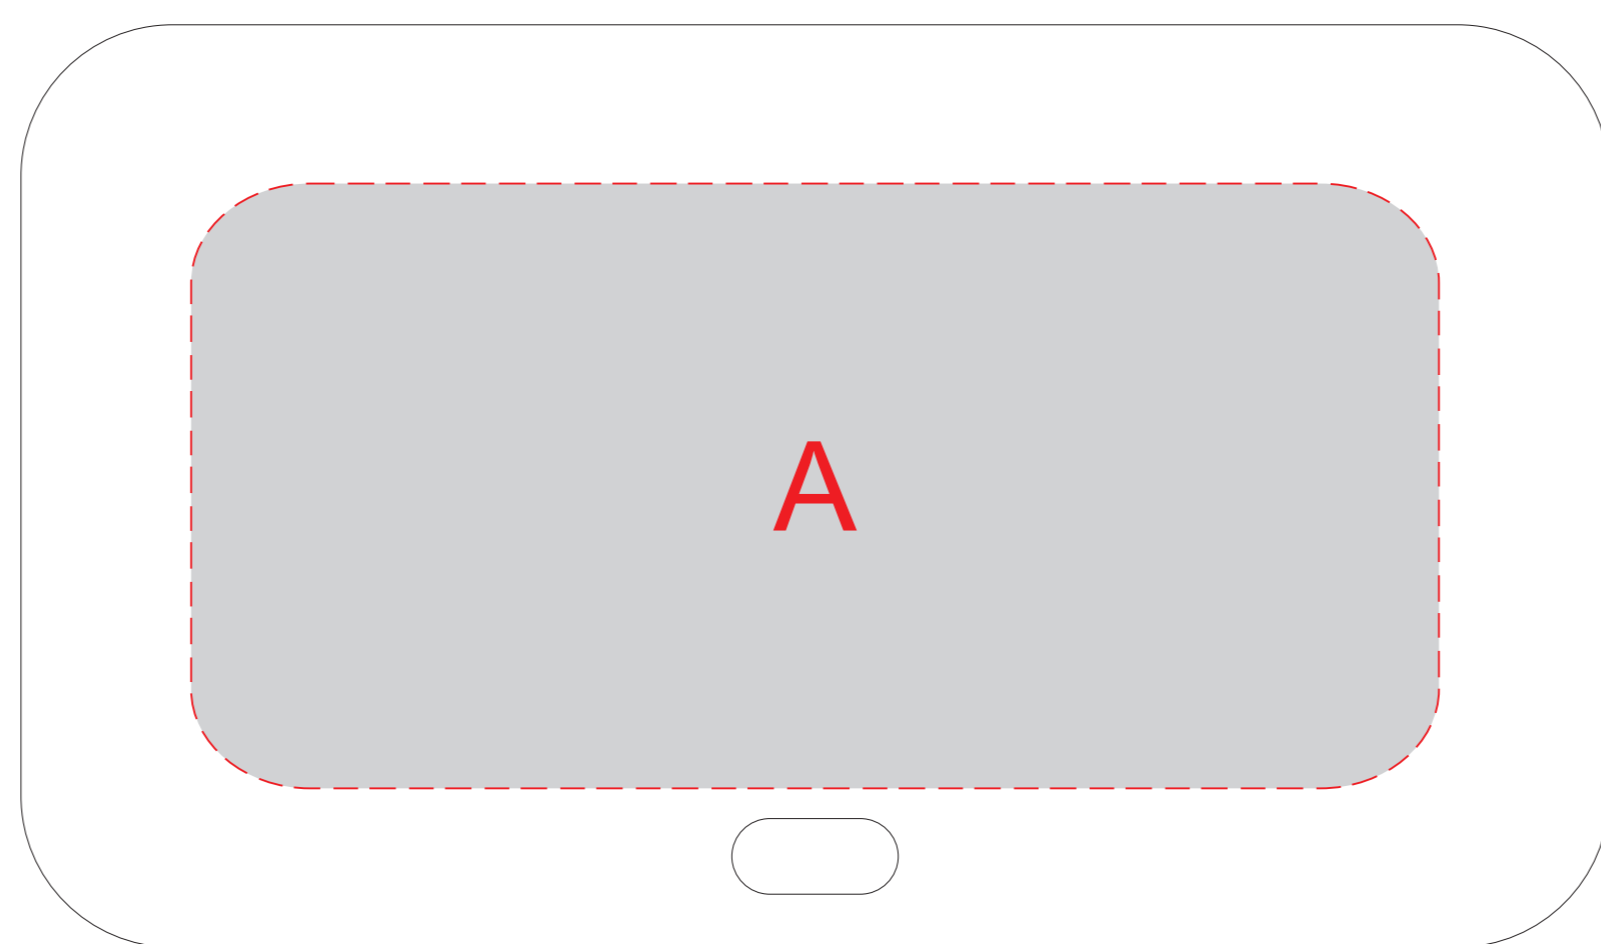

Вид сверху

Вид слева

Вид справа

A	Вид нанесения	Макс площадь (Ш*В)
	УФ печать	165x80мм
	Смола	90x80мм
	Цифровая печать	165x80мм

B	Вид нанесения	Макс площадь (Ш*В)
	УФ печать	165x20мм
	Смола	90x20мм
	Цифровая печать	165x20мм
	Шильд спектр	150x20мм
	Металлостикер	150x20мм

C	Вид нанесения	Макс площадь (Ш*В)
	Смола	20x80мм
	Шильд спектр	20x80мм
	Металлостикер	20x80мм
	Цифровая печать	20x80мм