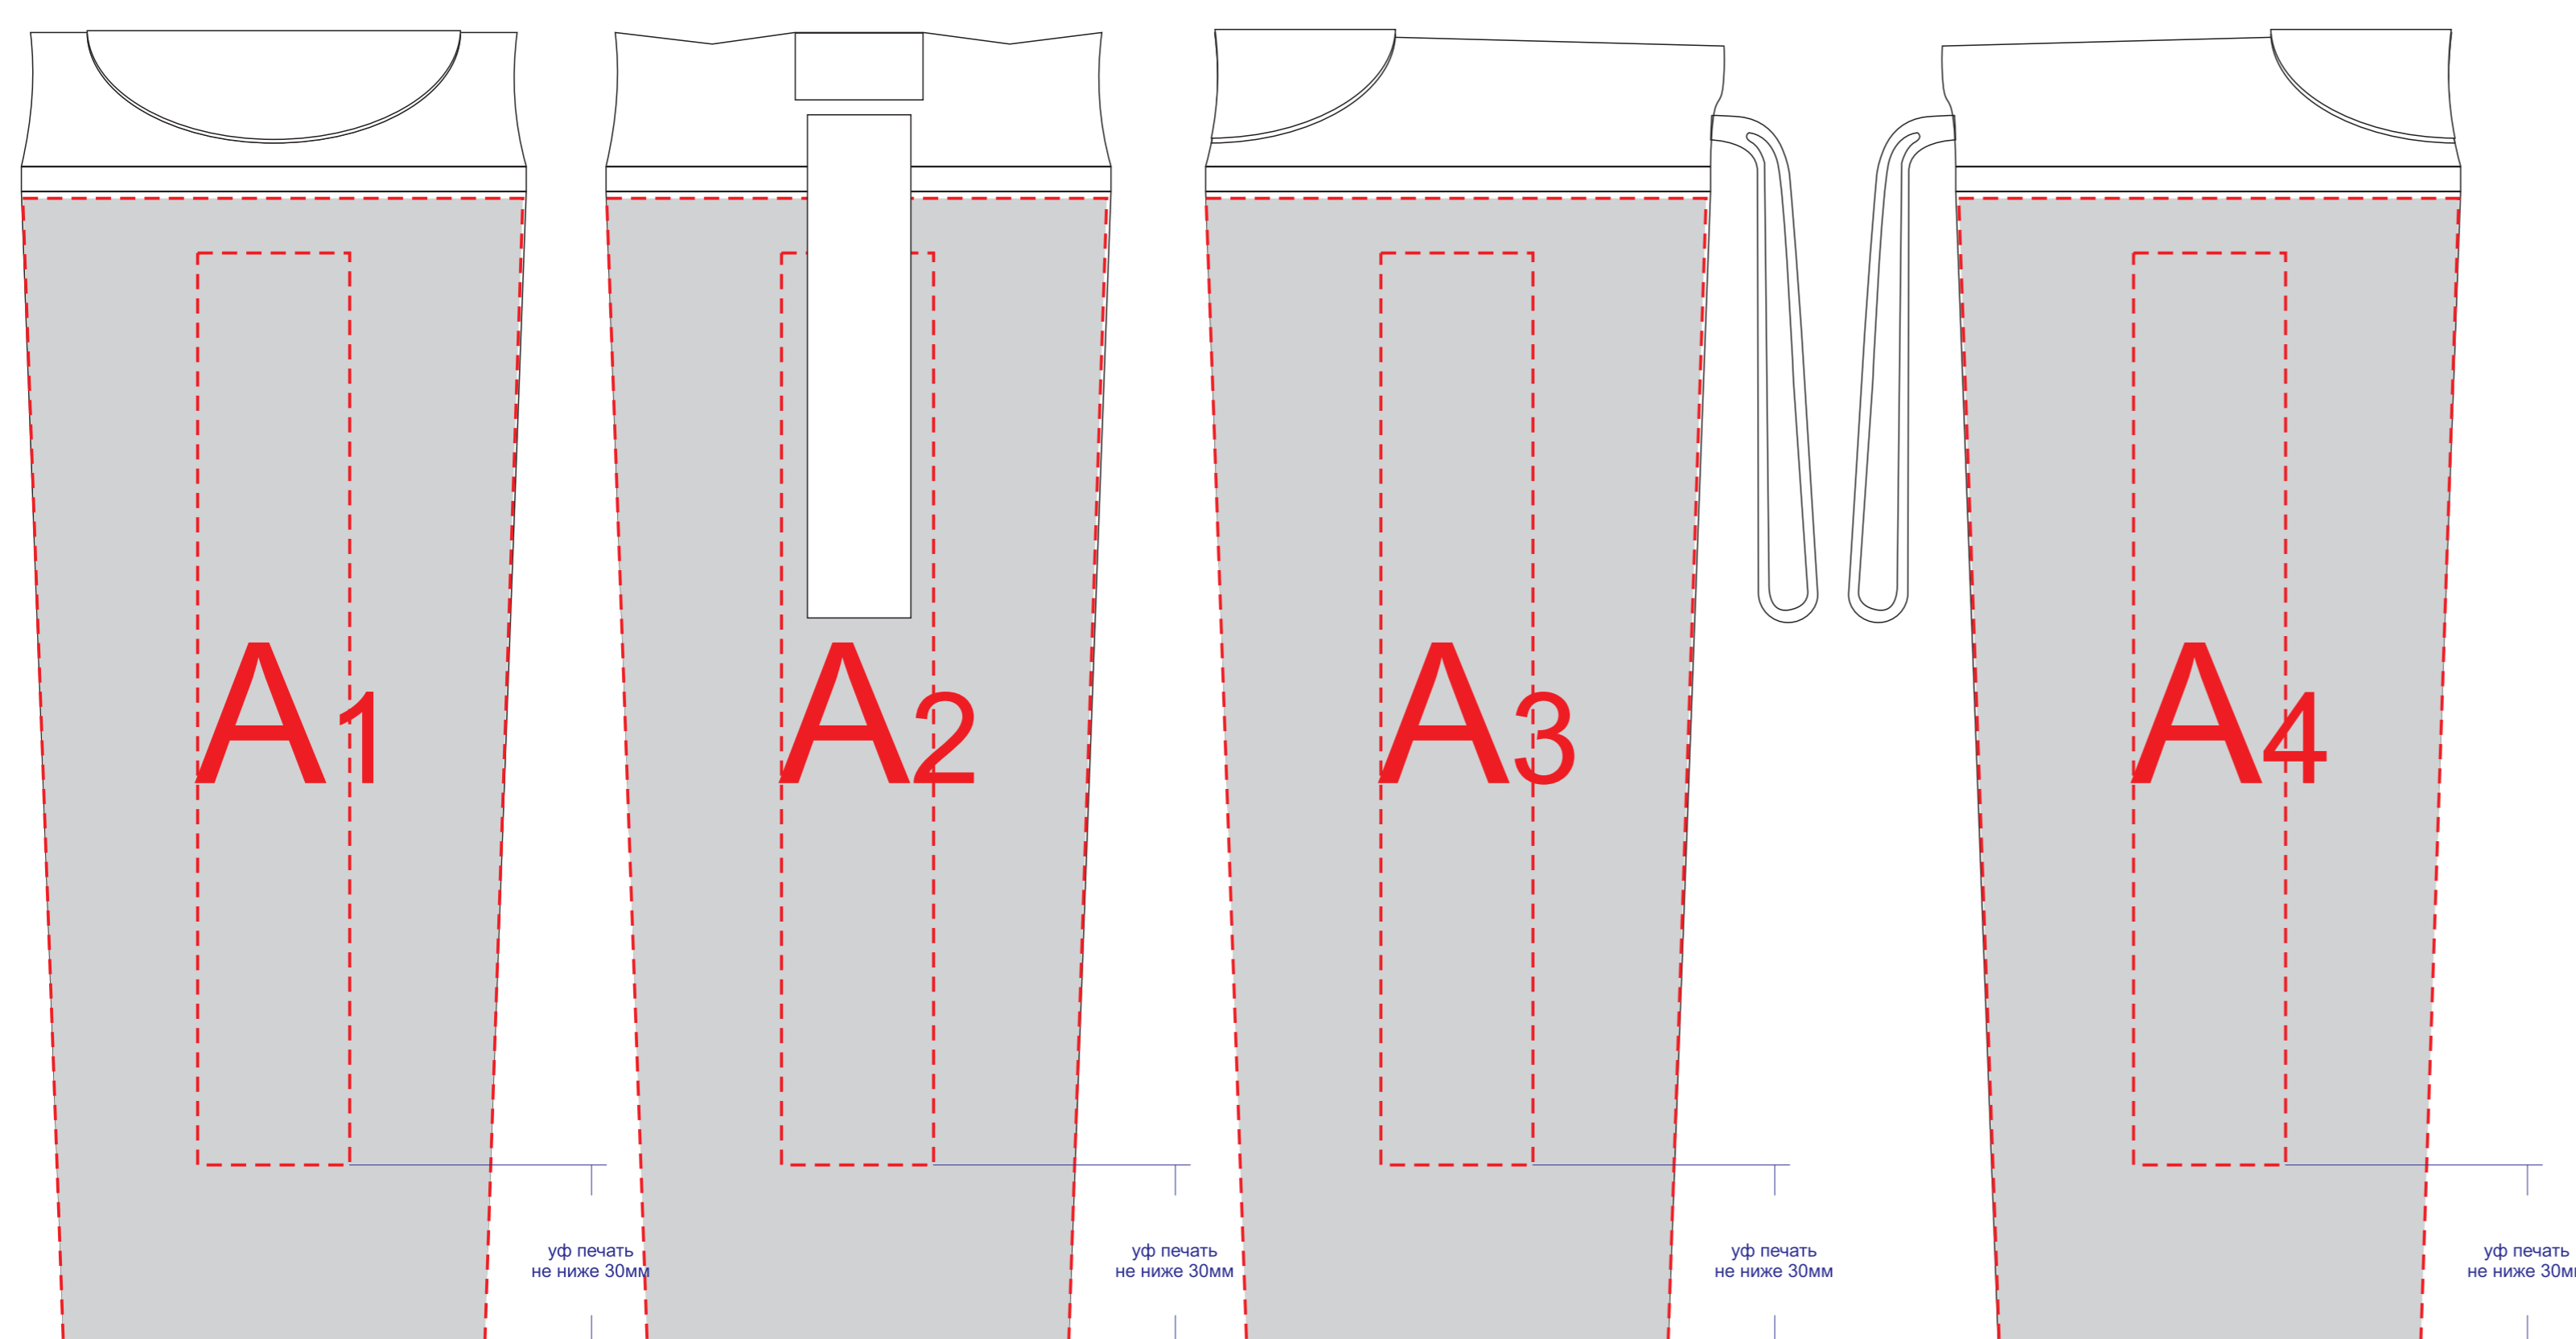

# Арт. 700347.01

Верх коробки

Масштаб 1:2

Плед

Масштаб 1:10

Круговая Уф печать

Круговая трафаретная печать

A	Вид нанесения	Макс площадь (Ш*В)
	Тампопечать	30x50мм
	Уф печать	25x150мм
	Круговая трафаретная печать	240,8x120мм
	Круговая Уф печать	245,3x186мм

E	Вид нанесения	Макс площадь (Ш*В)
	Шильд спектрум	150x150мм
	Металлостикер	170x150мм
	цифровая печать	300x230мм

D	Вид нанесения	Макс площадь (Ш*В)
	Вышивка	250x230мм

Плед

Масштаб 1:10

Масштаб 1:2