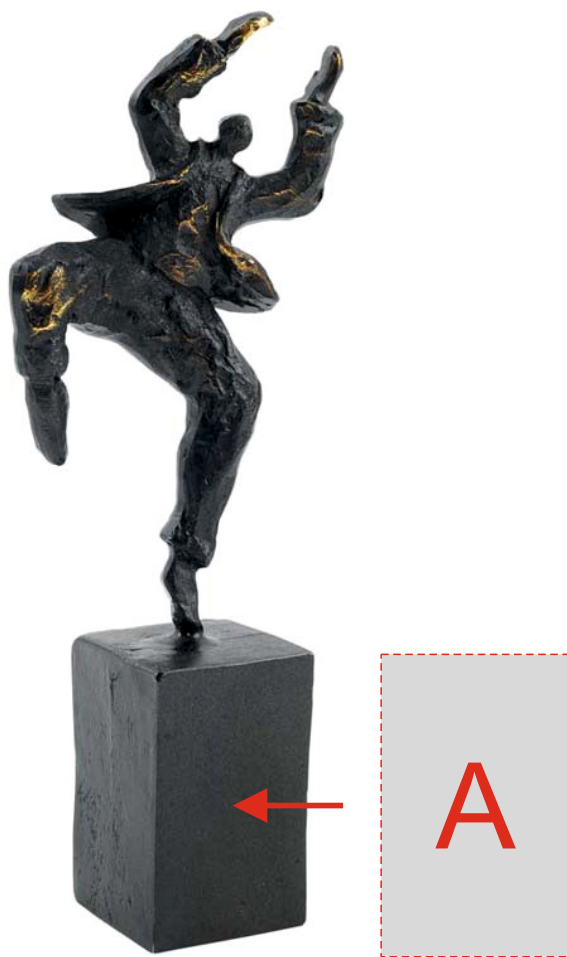

Арт. 17642

Нанесение возможно с четырех сторон

A	<b>Вид нанесения</b>	<b>Макс площадь (Ш*В)</b>
	Шильд спектрум	25x40мм
	Металлостикер	25x40мм