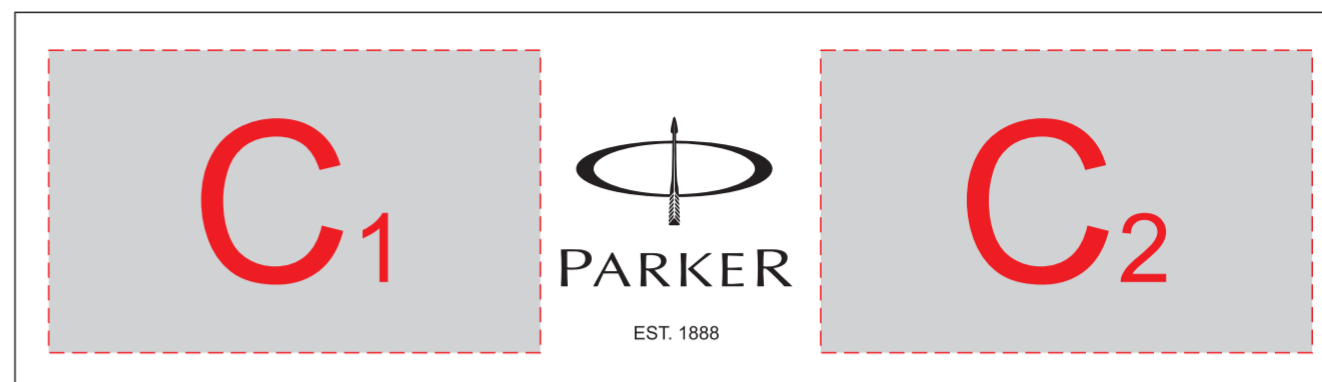

Арт. 1953182

Гравировка серебро

А	Вид нанесения	Макс площадь (Ш*В)
	Гравировка	40x5мм

В	Вид нанесения	Макс площадь (Ш*В)
	Гравировка	30x6мм

С	Вид нанесения	Макс площадь (Ш*В)
	Шильд спектрум	65x40мм
	Металлостикер	65x40мм