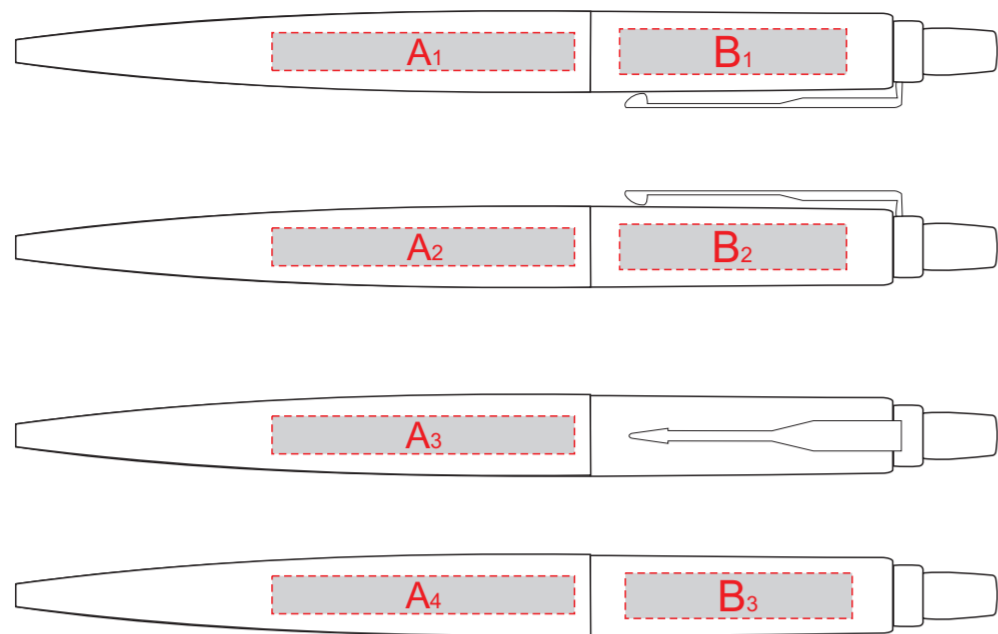

Арт. 1953182

Гравировка серебро

А	Вид нанесения	Макс площадь (Ш*В)
	Гравировка	40x5мм

В	Вид нанесения	Макс площадь (Ш*В)
	Гравировка	30x6мм

С	Вид нанесения	Макс площадь (Ш*В)
	Шильд спектрум	65x40мм
	Металлостикер	65x40мм