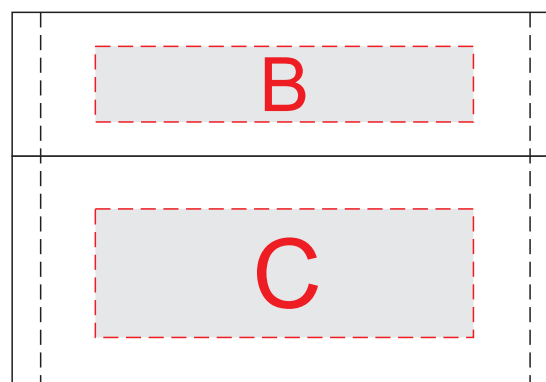

вид сверху

вид спереди

<b>А</b>	Вид нанесения	Макс площадь (Ш*В)
	Шильд спектрум	45x30мм
<b>В</b>	Вид нанесения	Макс площадь (Ш*В)
	Шильд спектрум	50x10мм
<b>С</b>	Вид нанесения	Макс площадь (Ш*В)
	Шильд спектрум	50x17мм

вид сверху

вид спереди