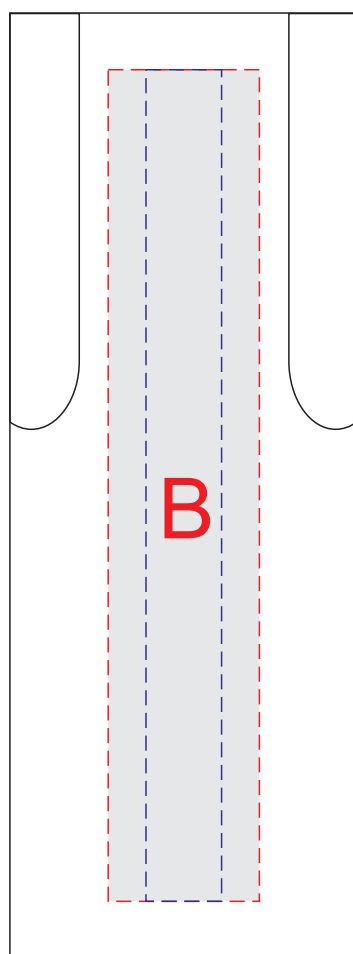

нанесение возможно с трех сторон

пенал, вид 1

пенал, вид 1

маркер

x3

<b>A</b>	Вид нанесения	Макс площадь (Ш*В)
	Тампопечать	20x45мм
	Уф печать	10x55мм

<b>B</b>	Вид нанесения	Макс площадь (Ш*В)
	Тампопечать	20x45мм
	Уф печать	10x55мм

<b>C</b>	Вид нанесения	Макс площадь (Ш*В)
	Цифровая печать	10x40мм