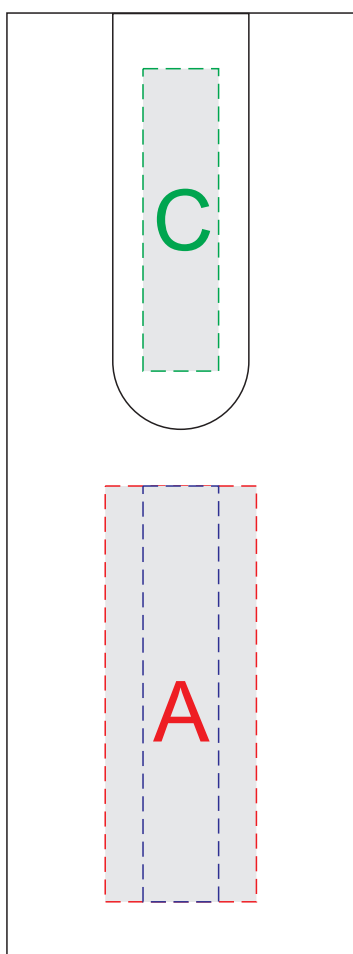

нанесение возможно с трех сторон

пенал, вид 1

пенал, вид 1

маркер

x3

<b>A</b>	Вид нанесения	Макс площадь (Ш*В)
	Тампопечать	20x45мм
	Уф печать	10x55мм

<b>B</b>	Вид нанесения	Макс площадь (Ш*В)
	Тампопечать	20x45мм
	Уф печать	10x55мм

<b>C</b>	Вид нанесения	Макс площадь (Ш*В)
	Цифровая печать	10x40мм